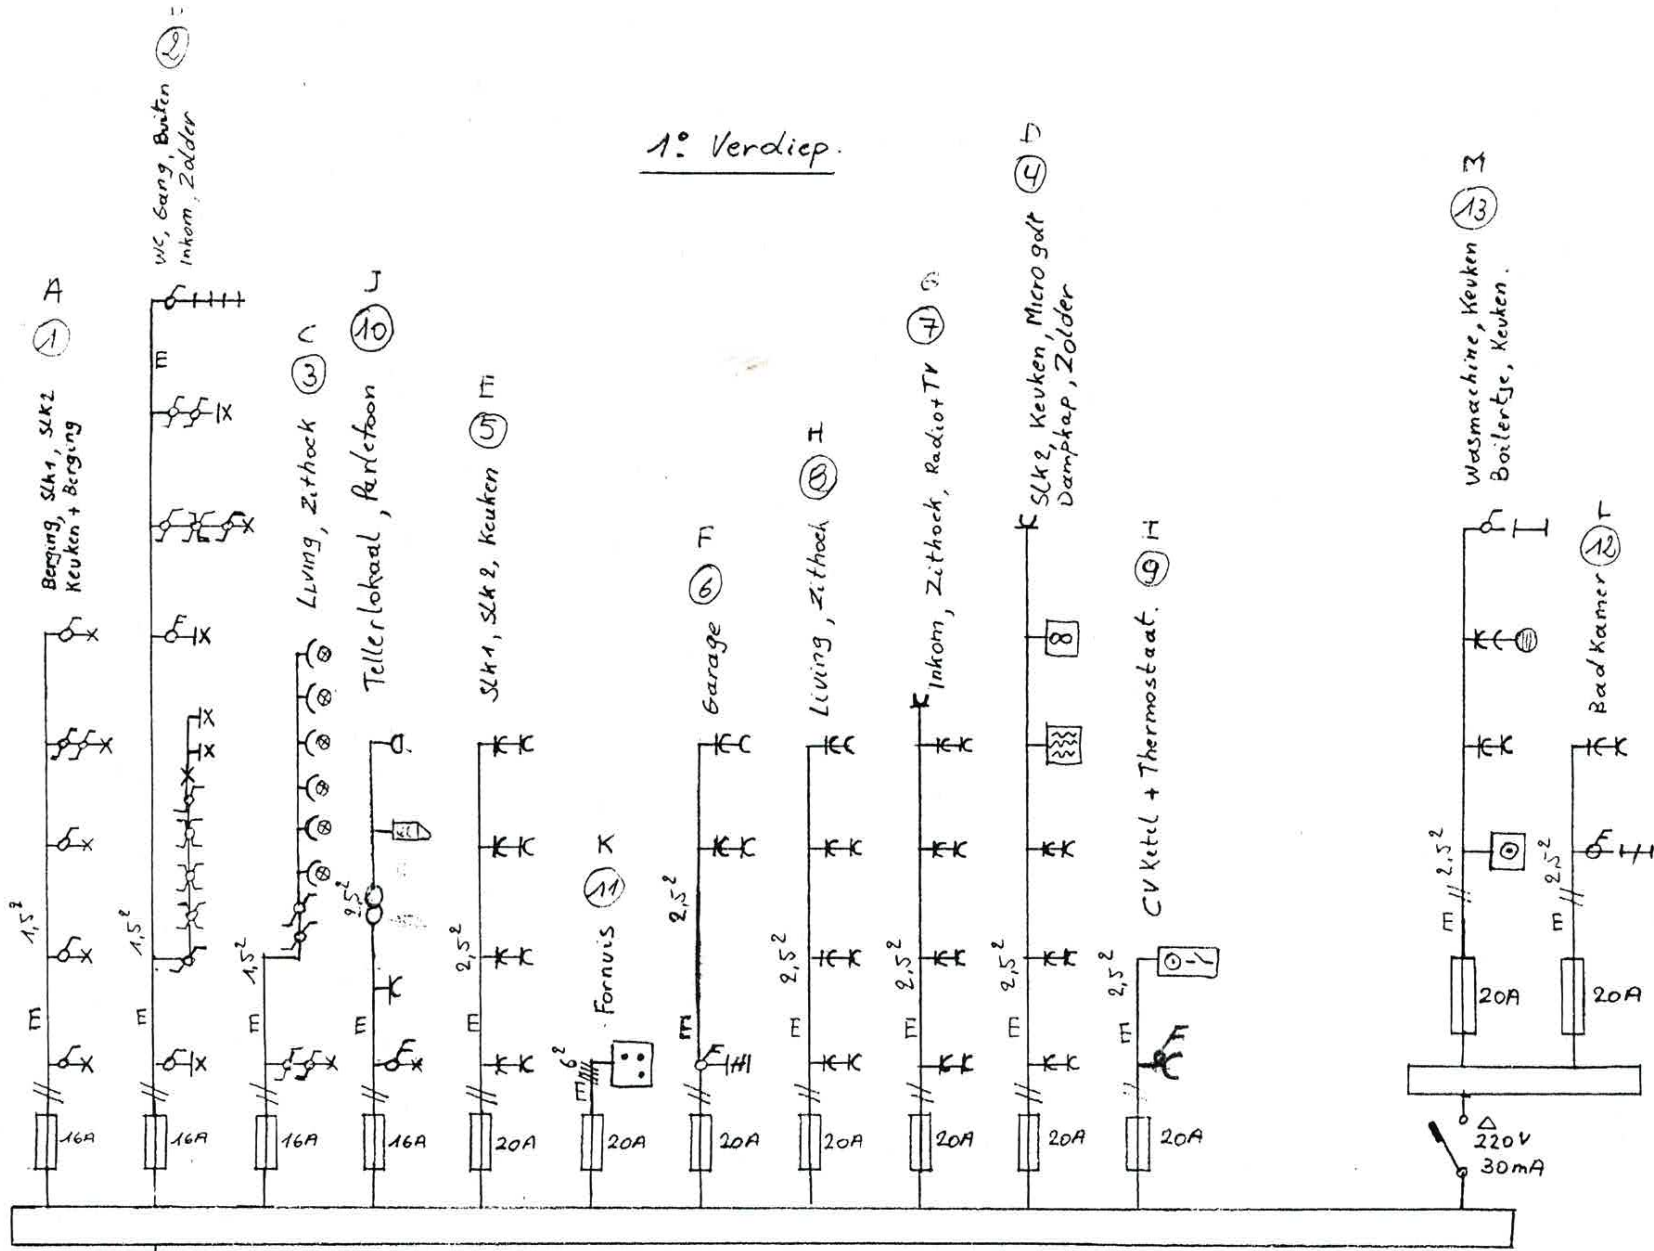

1.º Verdiep.

DEMURIE KRIS
 GSM 0493 246 152
 www.ocb.be
 O.C.B.

AV

 opg. A. Pluim

HAUWEELE - BEDERT
 W. Deroolaan 63
 Nieuwpoort

BENEDEN

AV

0164
 A. Florie