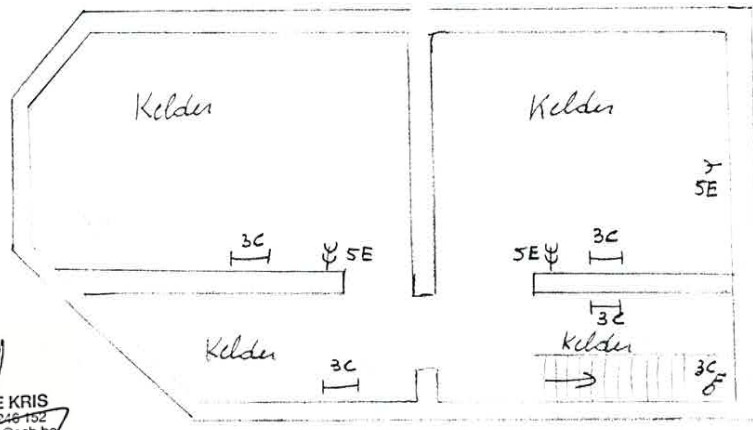

BENEDEN

AV

0164
A. Florie

HAUWEELE - BEDERT
W. Deroddaan 63
Nieuwpoort.

6F 6F 6F
↓ ↓ ↓
6F1A Berging
- 6F
X 1A

DEMURIE KRIS
GSM 0493 246 152
E-mail demurie@ocb.be

O.C.B. www.ocb.be