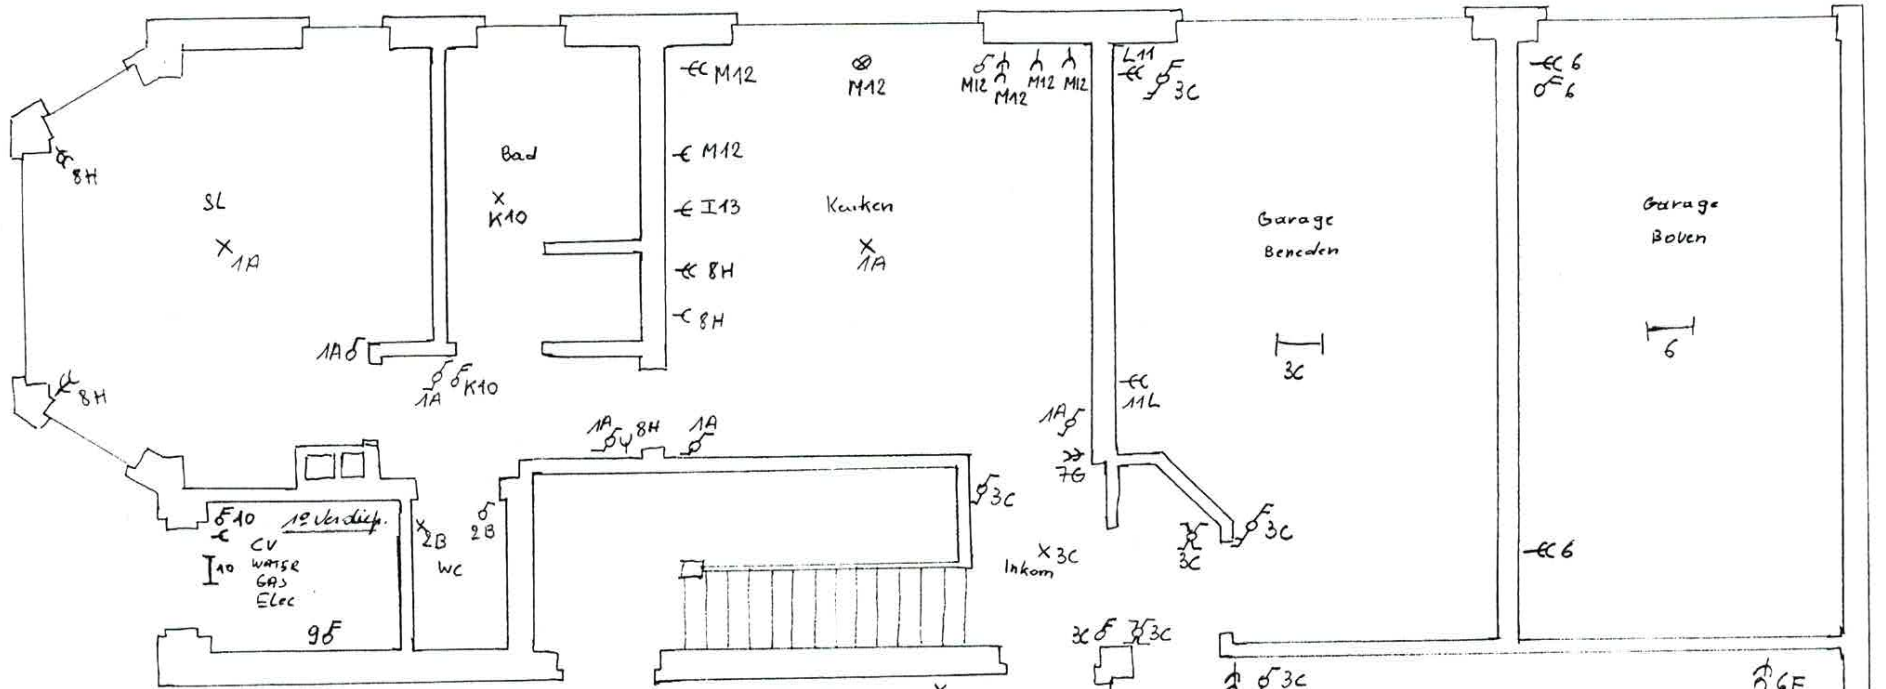

BENEDEN

AV

0164
A. Florie

HAUWEELE - BEDERT
W. Deroddaan 63
Nieuwpoort.

6F 6F 6F
↓ ↓ ↓
6F1A Berging
- 6F
X 1A

DEMURIE KRIS
GSM 0493 246 152
E-mail demurie@ocb.be

O.C.B. www.ocb.be