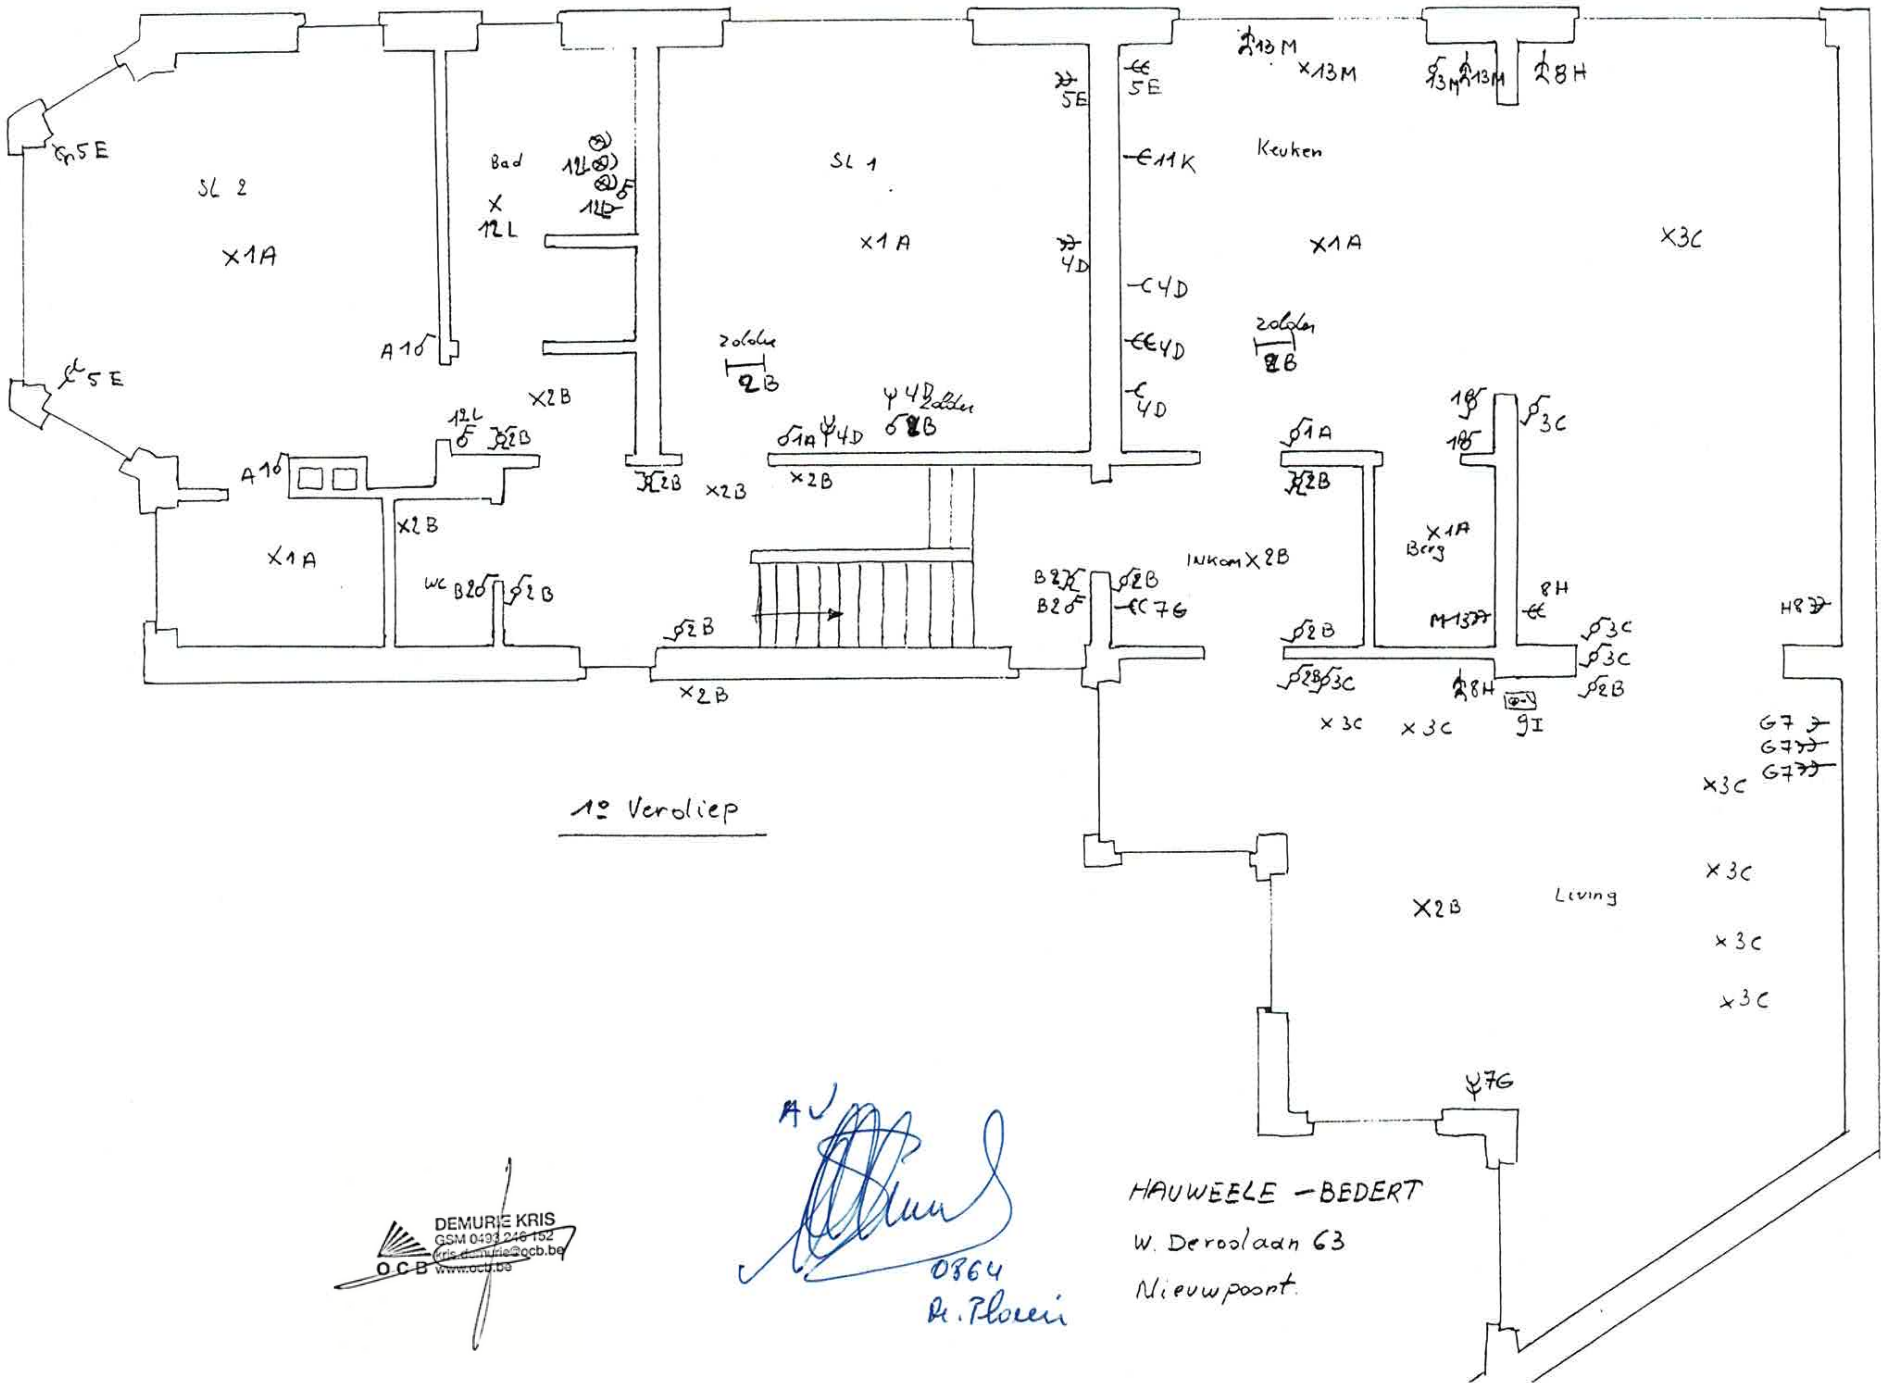

DEMURIE KRIS
GSM 0493 248 152
www.ocb.be

AJ
[Signature]
0864
R. Floren

HAUWEELE - BEDERT
W. Deroolaan 63
Nieuwpoort.