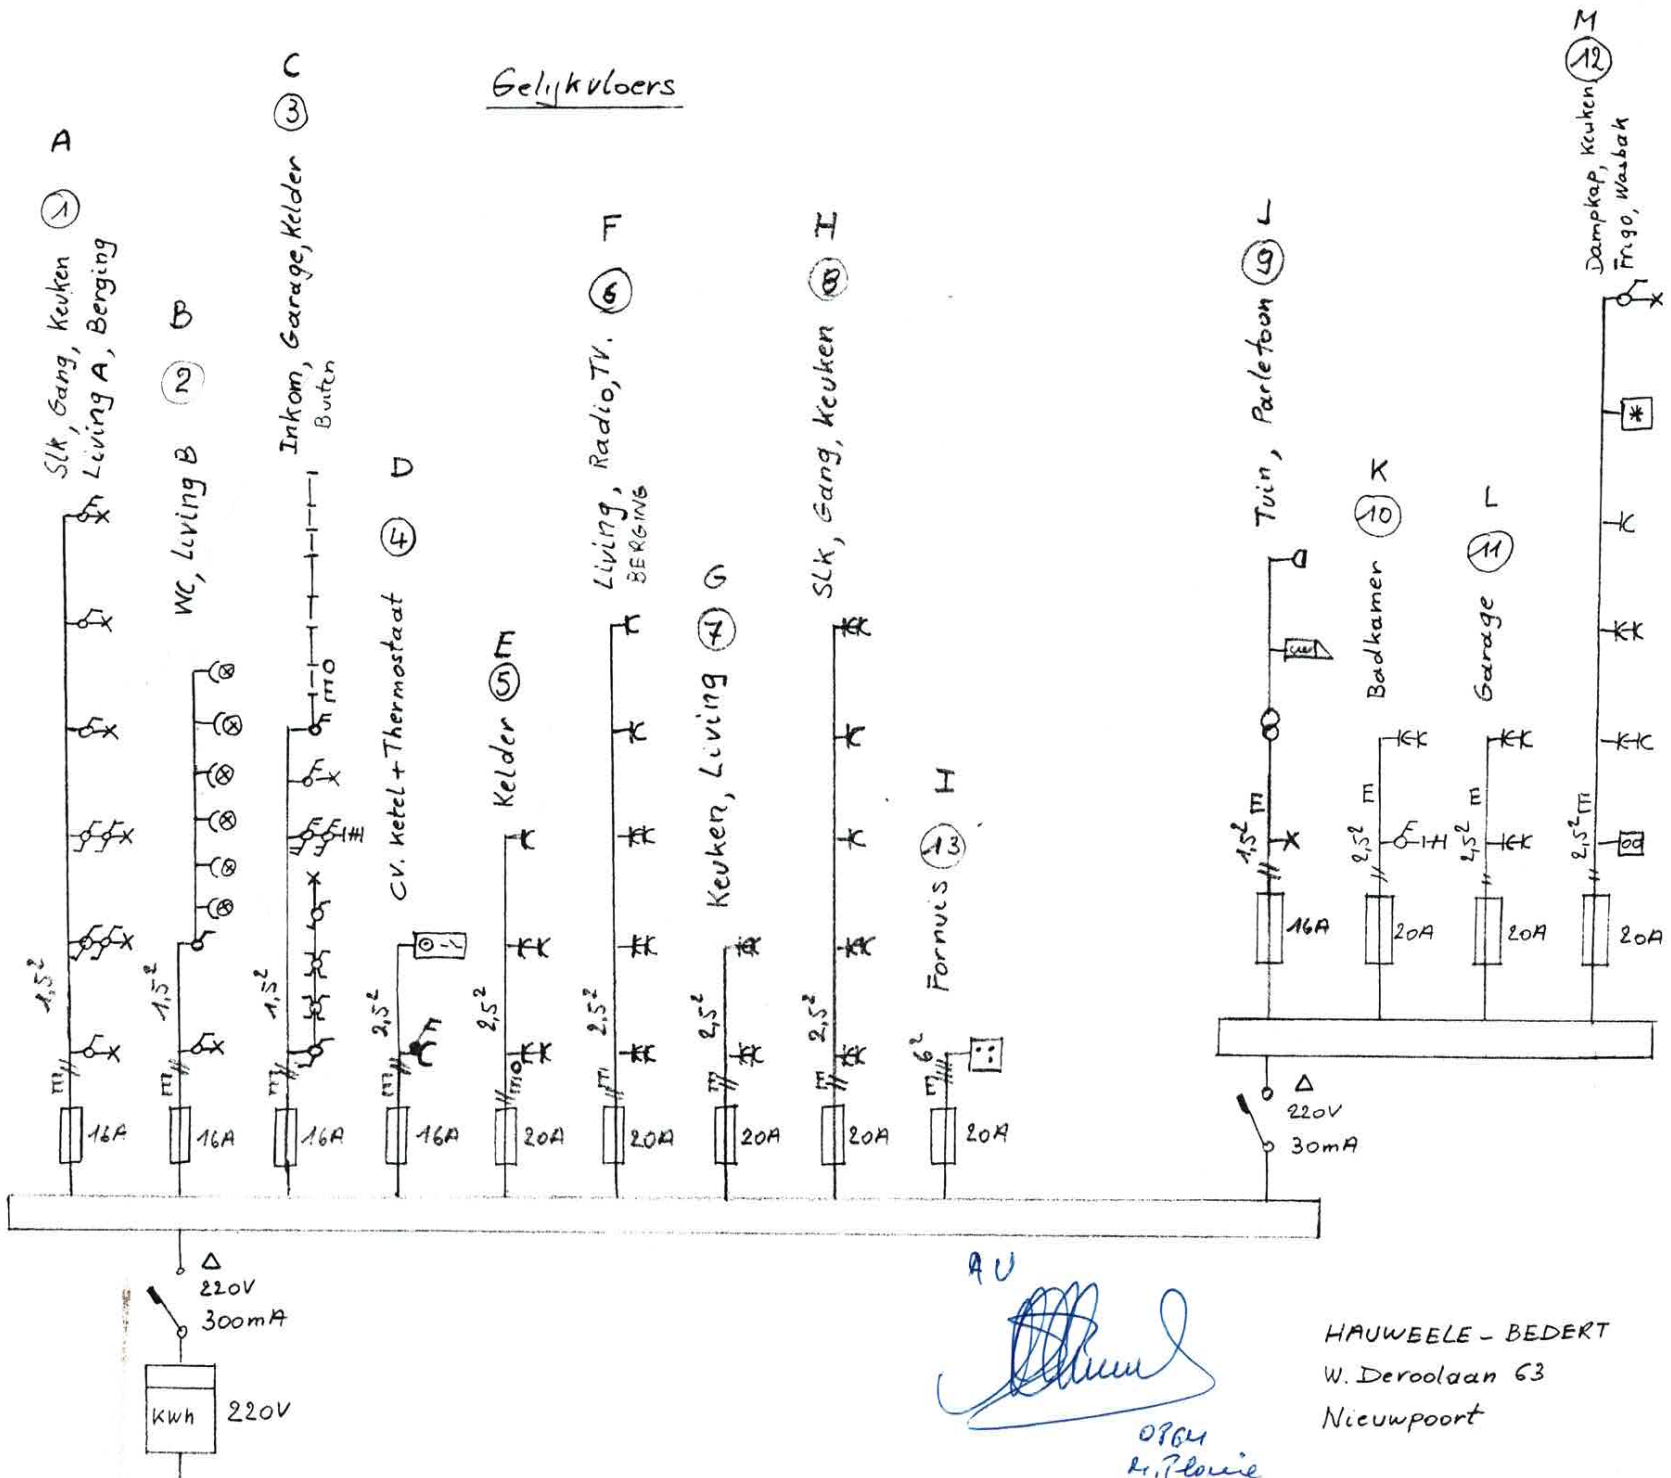

HAUWEELE - BEDERT
 W. Deroddaan 63
 Nieuwpoort.

6F 6F 6F
 ↓ ↓ ↓
 6F1A Berging
 - 6F
 X 1A

DEMURIE KRIS
 GSM 0493 246 152
 E-mail demurie@ocb.be

O.C.B. www.ocb.be

Gelykvloers

DEMURIE KRIS
GSM 0493 248 152
E-mail: kris@ocb.be
www.ocb.be

AU
[Signature]
OCB
L. Plouffe

HAUWEELE - BEDERT
W. Deroolaan 63
Nieuwpoort

DEMURIE KRIS
 GSM 0493 248 152
 www.ocb.be

AJ
[Signature]
 0864
 R. Floren

HAUWEELE - BEDERT
 W. Deroolaan 63
 Nieuwpoort.