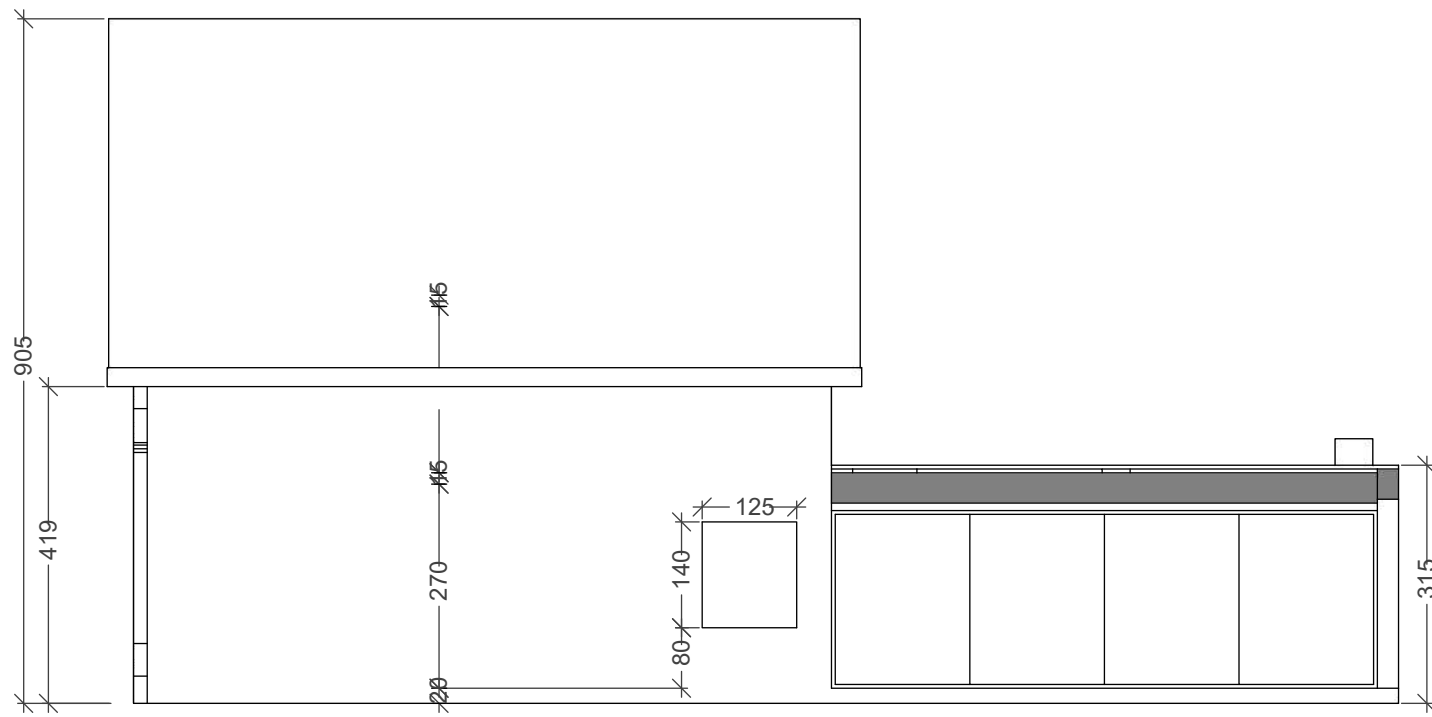

D188N

Inplanting bestand

D188N

oppervlakte voor 32 zonnepanelen 100 x 160 cm  
1702

oppervlakte voor 18 zonnepanelen 100 x 160 cm

oppervlakte voor 30 zonnepanelen 100 x 160 cm

916

1716

Verdieping bestaand

Verdieping nieuw

7older nieuw

Voorgevel bestand 1:100

Voorgevel 1:100

Rechtergevel Bestand 1:100

Rechtergevel 1:100

Achtergevel Bestand 1:100

Achtergevel 1:100

Linkergevel Bestand 1:100

Linkergevel 1:100

Zicht voor links

Zicht voor

Zicht voor rechts

Zicht achter rechts

Zicht achter

Zicht achter links

Overzicht gelijkvloers

Overzicht verdieping

Overzicht zolder

Binnenzicht inkom

Binnenzicht living

Binnenzicht keuken

Binnenzicht keuken