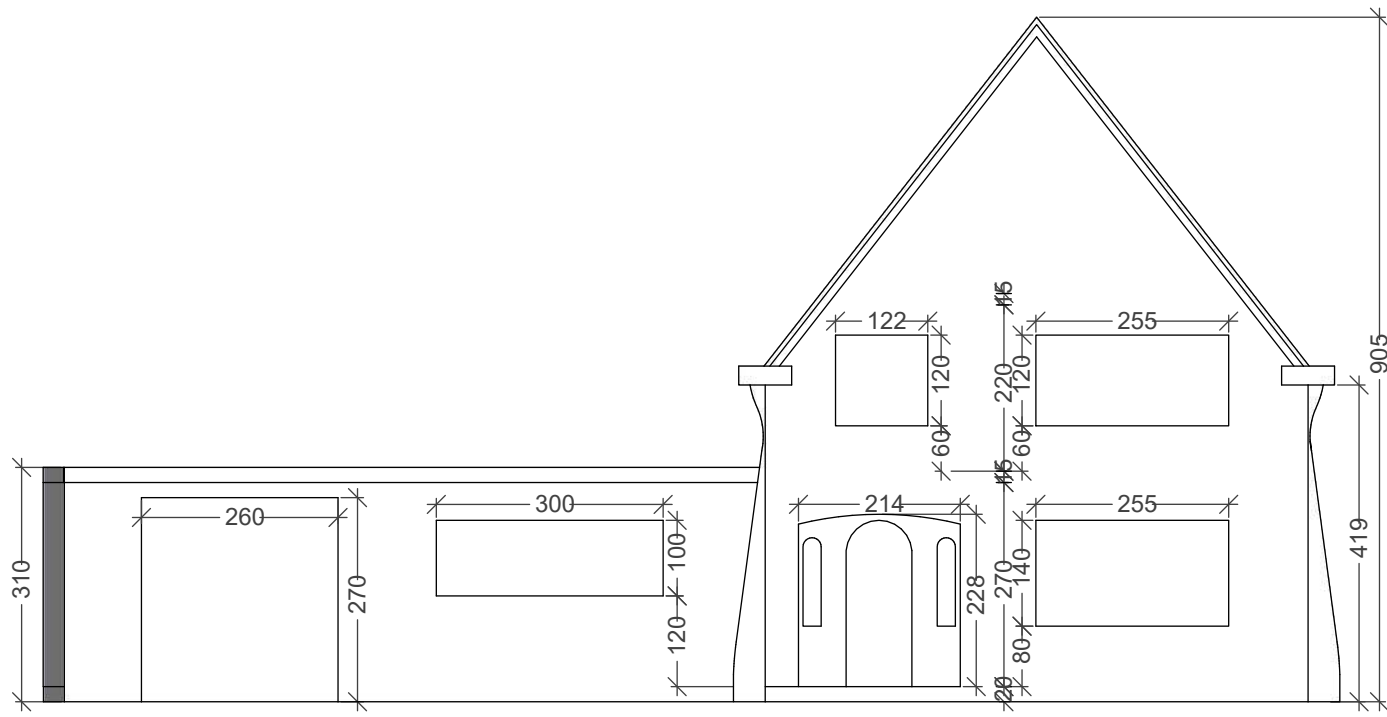

D188N

Inplanting bestand

D188N

oppervlakte voor 32 zonnepanelen 100 x 160 cm  
1702

oppervlakte voor 18 zonnepanelen 100 x 160 cm

oppervlakte voor 30 zonnepanelen 100 x 160 cm

916

1716

Verdieping bestaand

Verdieping nieuw

7older nieuw

Voorgevel bestand 1:100

Voorgevel 1:100

Rechtergevel Bestand 1:100

Rechtergevel 1:100

Achtergevel Bestand 1:100

Achtergevel 1:100

Linkergevel Bestand 1:100

Linkergevel 1:100

Zicht voor links

Zicht voor

Zicht voor rechts

Zicht achter rechts

Zicht achter