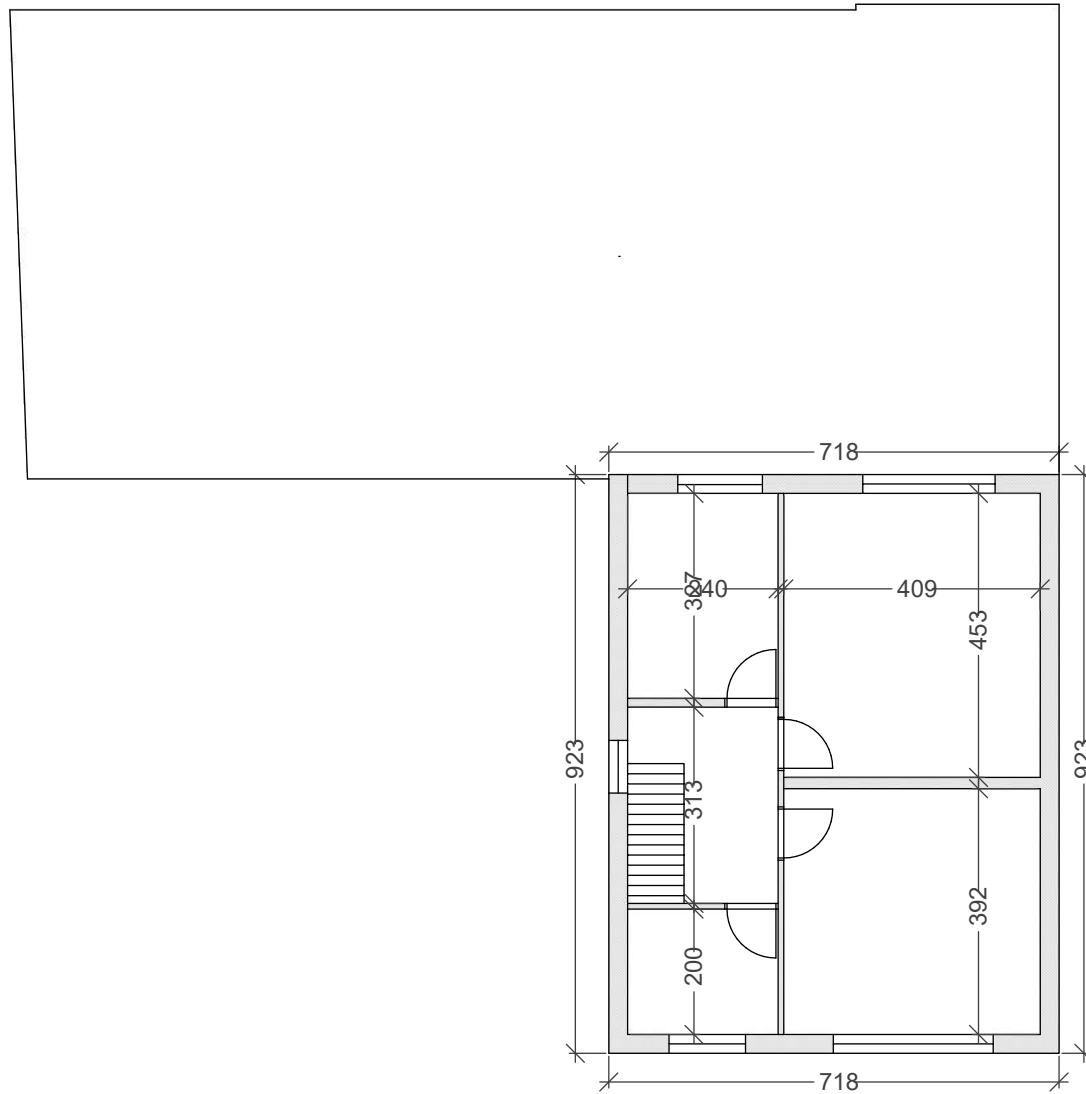

D188N

Inplanting bestand

D188N

oppervlakte voor 32 zonnepanelen 100 x 160 cm  
1702

oppervlakte voor 18 zonnepanelen 100 x 160 cm

oppervlakte voor 30 zonnepanelen 100 x 160 cm

916

1716

770

656

212

1702

297

Inplanting

Gelijkvloers bestand

Geliikvloers nieuw

Verdieping bestaand

Verdieping nieuw

7older nieuw

Voorgevel bestand 1:100

Voorgevel 1:100

Rechtergevel Bestand 1:100

Rechtergevel 1:100

Achtergevel Bestand 1:100

Achtergevel 1:100

Linkergevel Bestand 1:100

Linkergevel 1:100

Zicht voor links

Zicht voor

Zicht voor rechts

Zicht achter rechts

Zicht achter