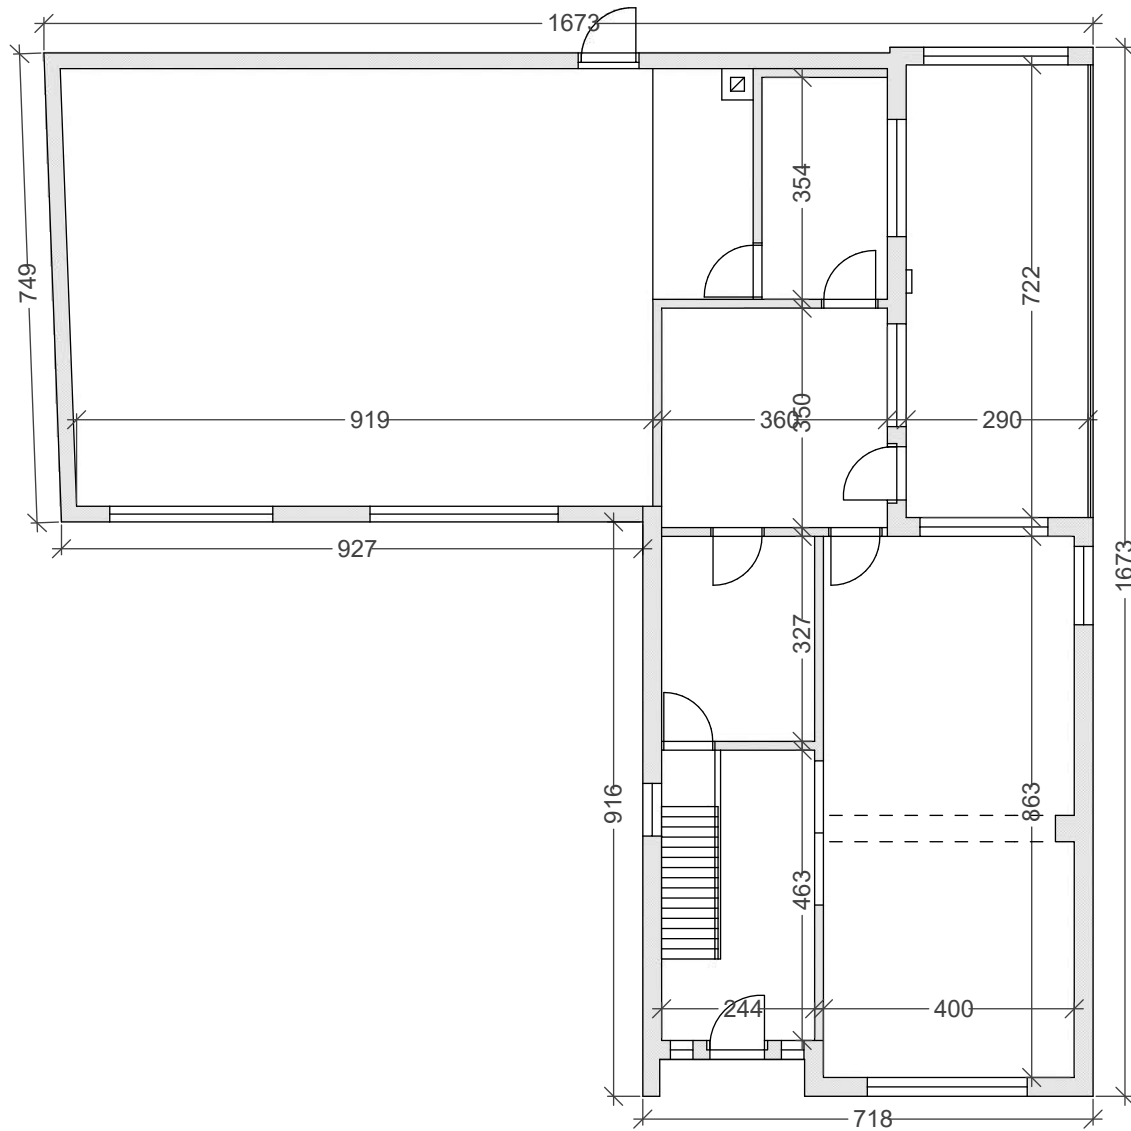

D188N

Inplanting bestand

D188N

oppervlakte voor 32 zonnepanelen 100 x 160 cm  
1702

oppervlakte voor 18 zonnepanelen 100 x 160 cm

oppervlakte voor 30 zonnepanelen 100 x 160 cm

916

1716

770

656

212

1702

297

Inplanting

Gelijkvloers bestand

Geliikvloers nieuw

Verdieping bestaand

Verdieping nieuw

7older nieuw

Voorgevel bestand 1:100

Voorgevel 1:100

Rechtergevel Bestand 1:100

Rechtergevel 1:100

Achtergevel Bestand 1:100

Achtergevel 1:100

Linkergevel Bestand 1:100

Linkergevel 1:100

Zicht voor links

Zicht voor

Zicht voor rechts

Zicht achter rechts

Zicht achter