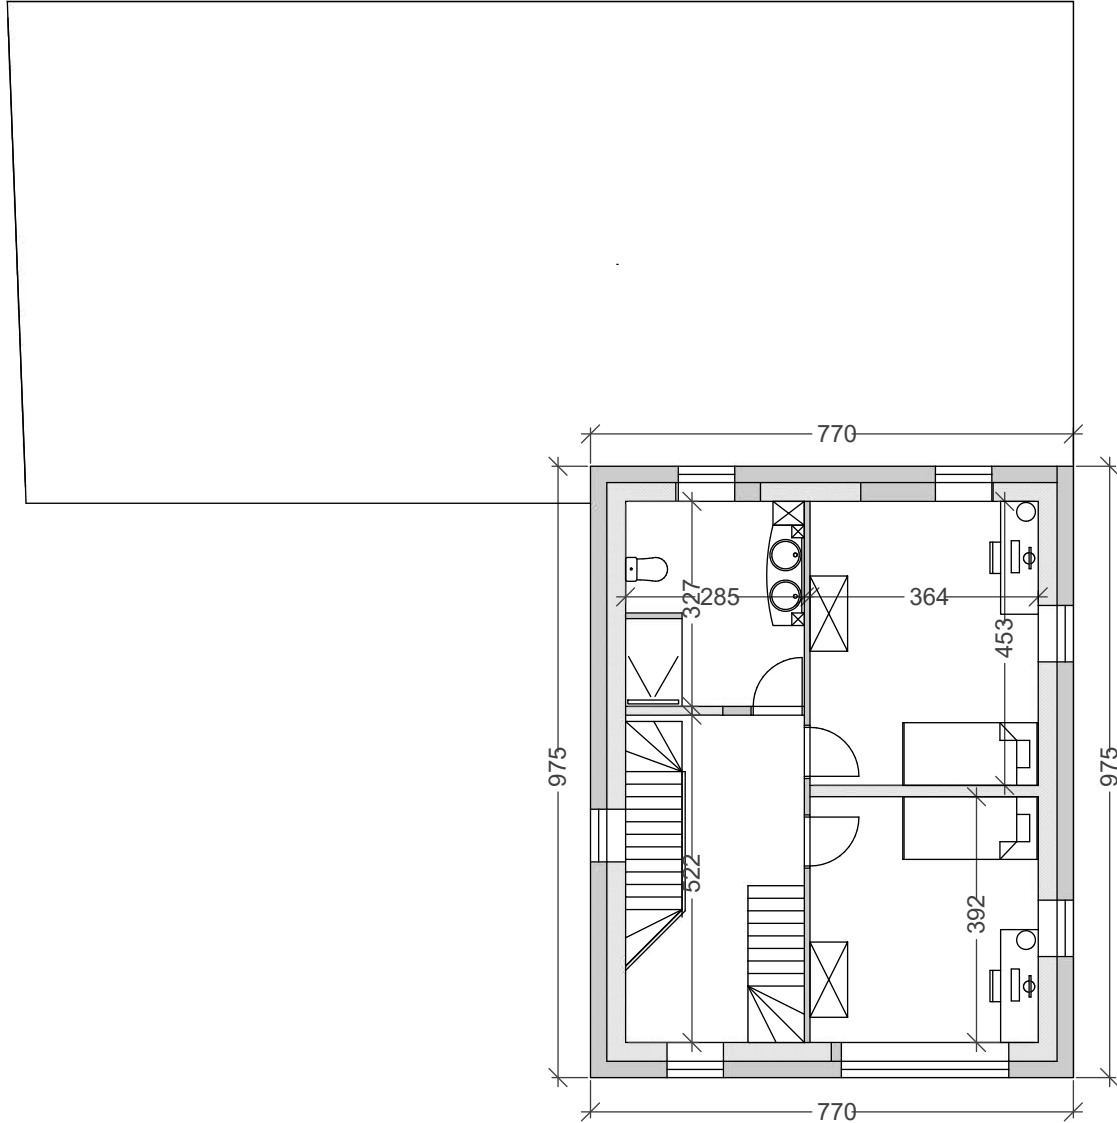

D188N

Inplanting bestand

D188N

oppervlakte voor 32 zonnepanelen 100 x 160 cm  
1702

oppervlakte voor 18 zonnepanelen 100 x 160 cm

oppervlakte voor 30 zonnepanelen 100 x 160 cm

916

1716

770

656

212

1702

297

Inplanting

Gelijkvloers bestand

Geliikvloers nieuw

Verdieping bestaand

Verdieping nieuw

7older nieuw

Voorgevel bestand 1:100

Voorgevel 1:100

Rechtergevel Bestand 1:100

Rechtergevel 1:100

Achtergevel Bestand 1:100

Achtergevel 1:100

Linkergevel Bestand 1:100

Linkergevel 1:100

Zicht voor links

Zicht voor

Zicht voor rechts

Zicht achter rechts

Zicht achter