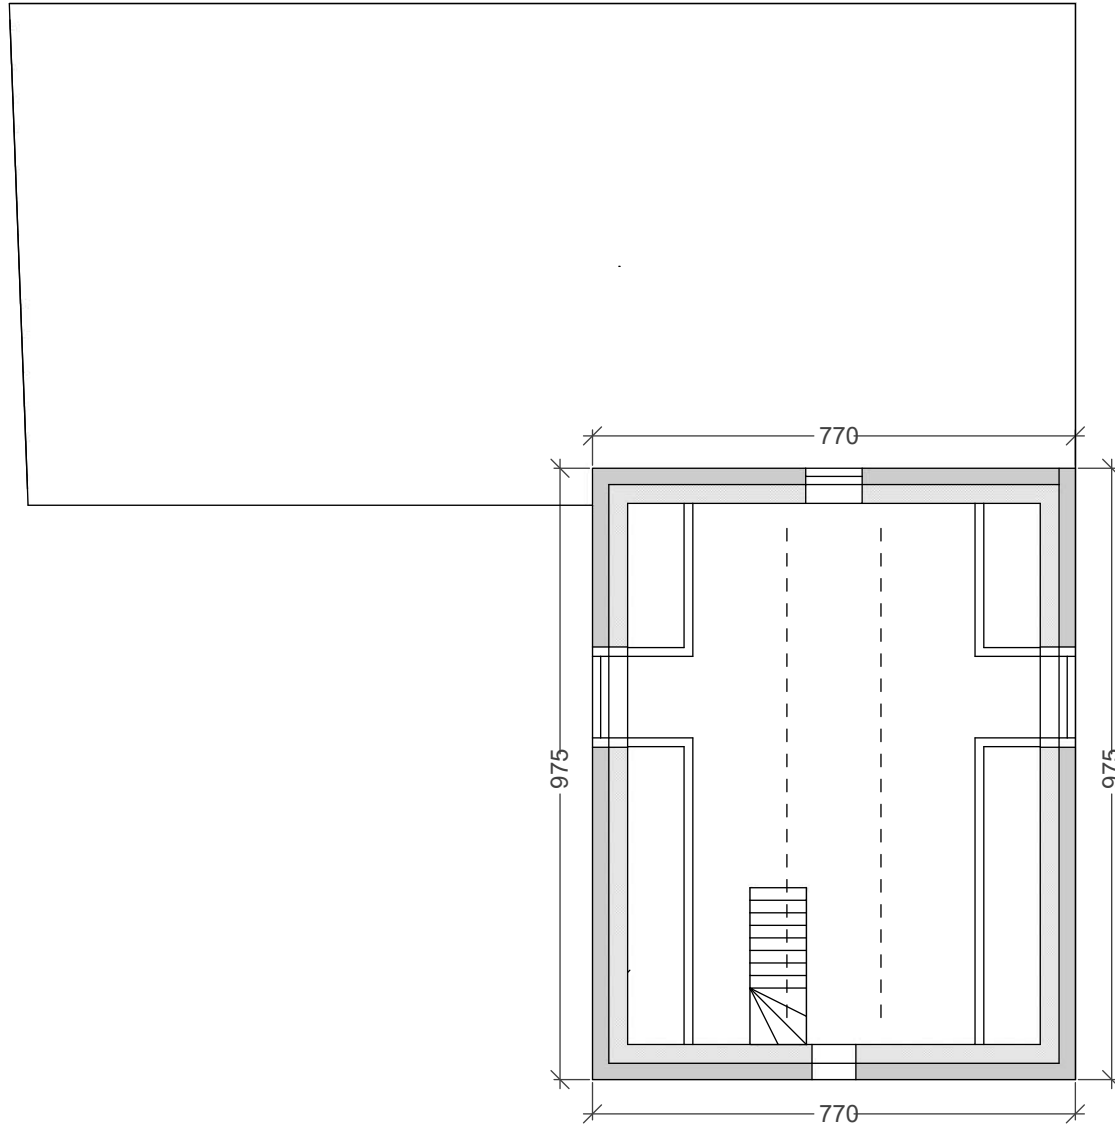

D188N

Inplanting bestand

D188N

oppervlakte voor 32 zonnepanelen 100 x 160 cm  
1702

oppervlakte voor 18 zonnepanelen 100 x 160 cm

oppervlakte voor 30 zonnepanelen 100 x 160 cm

916

1716

770

656

212

1702

297

Inplanting

Gelijkvloers bestand

Geliikvloers nieuw

Verdieping bestaand

Verdieping nieuw

7older nieuw

Voorgevel bestand 1:100

Voorgevel 1:100

Rechtergevel Bestand 1:100

Rechtergevel 1:100

Achtergevel Bestand 1:100

Achtergevel 1:100

Linkergevel Bestand 1:100

Linkergevel 1:100

Zicht voor links

Zicht voor

Zicht voor rechts

Zicht achter rechts

Zicht achter