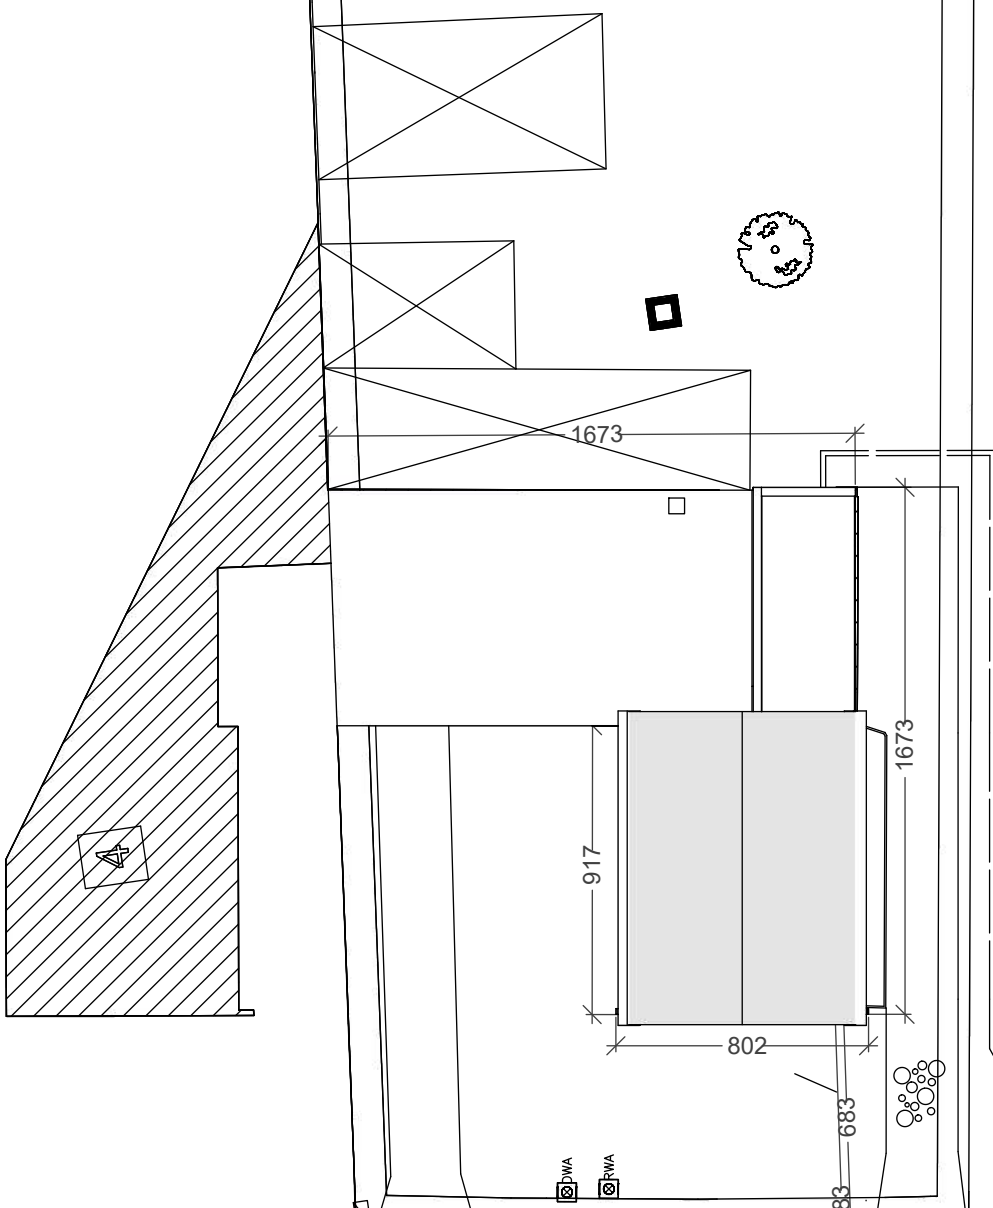

D188N

Inplanting bestand

D188N

oppervlakte voor 32 zonnepanelen 100 x 160 cm  
1702

oppervlakte voor 18 zonnepanelen 100 x 160 cm

oppervlakte voor 30 zonnepanelen 100 x 160 cm

916

1716

770

656

212

1702

297

Inplanting

Gelijkvloers bestand

Geliikvloers nieuw

Verdieping bestaand

Verdieping nieuw

7older nieuw

Voorgevel bestand 1:100

Voorgevel 1:100

Rechtergevel Bestand 1:100

Rechtergevel 1:100

Achtergevel Bestand 1:100

Achtergevel 1:100

Linkergevel Bestand 1:100

Linkergevel 1:100

Zicht voor links

Zicht voor

Zicht voor rechts

Zicht achter rechts

Zicht achter