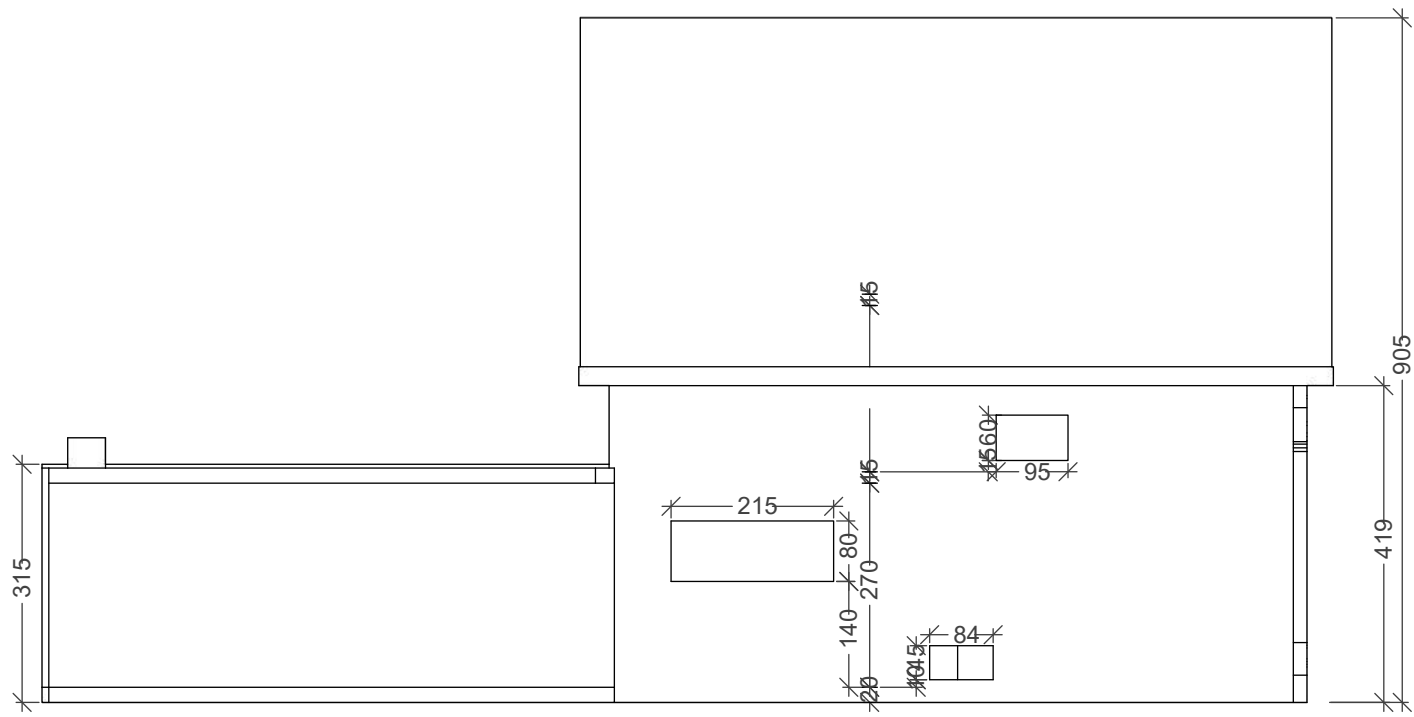

D188N

Inplanting bestand

D188N

oppervlakte voor 32 zonnepanelen 100 x 160 cm  
1702

oppervlakte voor 18 zonnepanelen 100 x 160 cm

oppervlakte voor 30 zonnepanelen 100 x 160 cm

916

1716

Verdieping bestaand

Verdieping nieuw

7older nieuw

Voorgevel bestand 1:100

Voorgevel 1:100

Rechtergevel Bestand 1:100

Rechtergevel 1:100

Achtergevel Bestand 1:100

Achtergevel 1:100

Linkergevel Bestand 1:100

Linkergevel 1:100

Zicht voor links

Zicht voor

Zicht voor rechts

Zicht achter rechts

Zicht achter

Zicht achter links

Overzicht gelijkvloers

Overzicht verdieping

Overzicht zolder

Binnenzicht inkom

Binnenzicht living

Binnenzicht keuken

Binnenzicht keuken