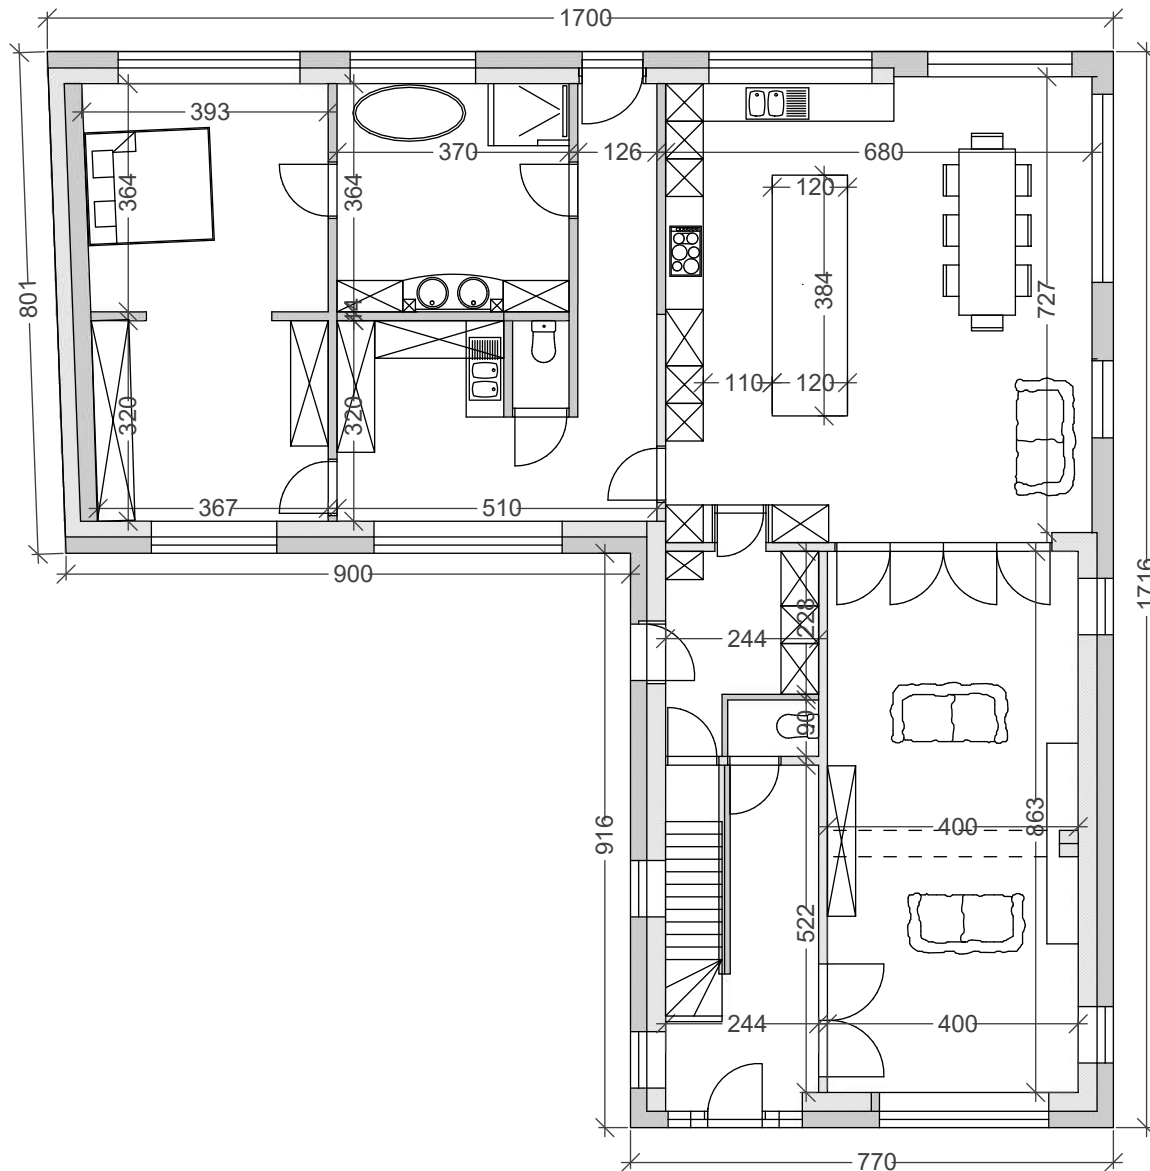

D188N

Inplanting bestand

D188N

oppervlakte voor 32 zonnepanelen 100 x 160 cm  
1702

oppervlakte voor 18 zonnepanelen 100 x 160 cm

oppervlakte voor 30 zonnepanelen 100 x 160 cm

916

1716

770

656

212

1702

297

Inplanting

Gelijkvloers bestand

Geliikvloers nieuw

Verdieping bestaand

Verdieping nieuw

7older nieuw

Voorgevel bestand 1:100

Voorgevel 1:100

Rechtergevel Bestand 1:100

Rechtergevel 1:100

Achtergevel Bestand 1:100

Achtergevel 1:100

Linkergevel Bestand 1:100

Linkergevel 1:100

Zicht voor links

Zicht voor

Zicht voor rechts

Zicht achter rechts

Zicht achter