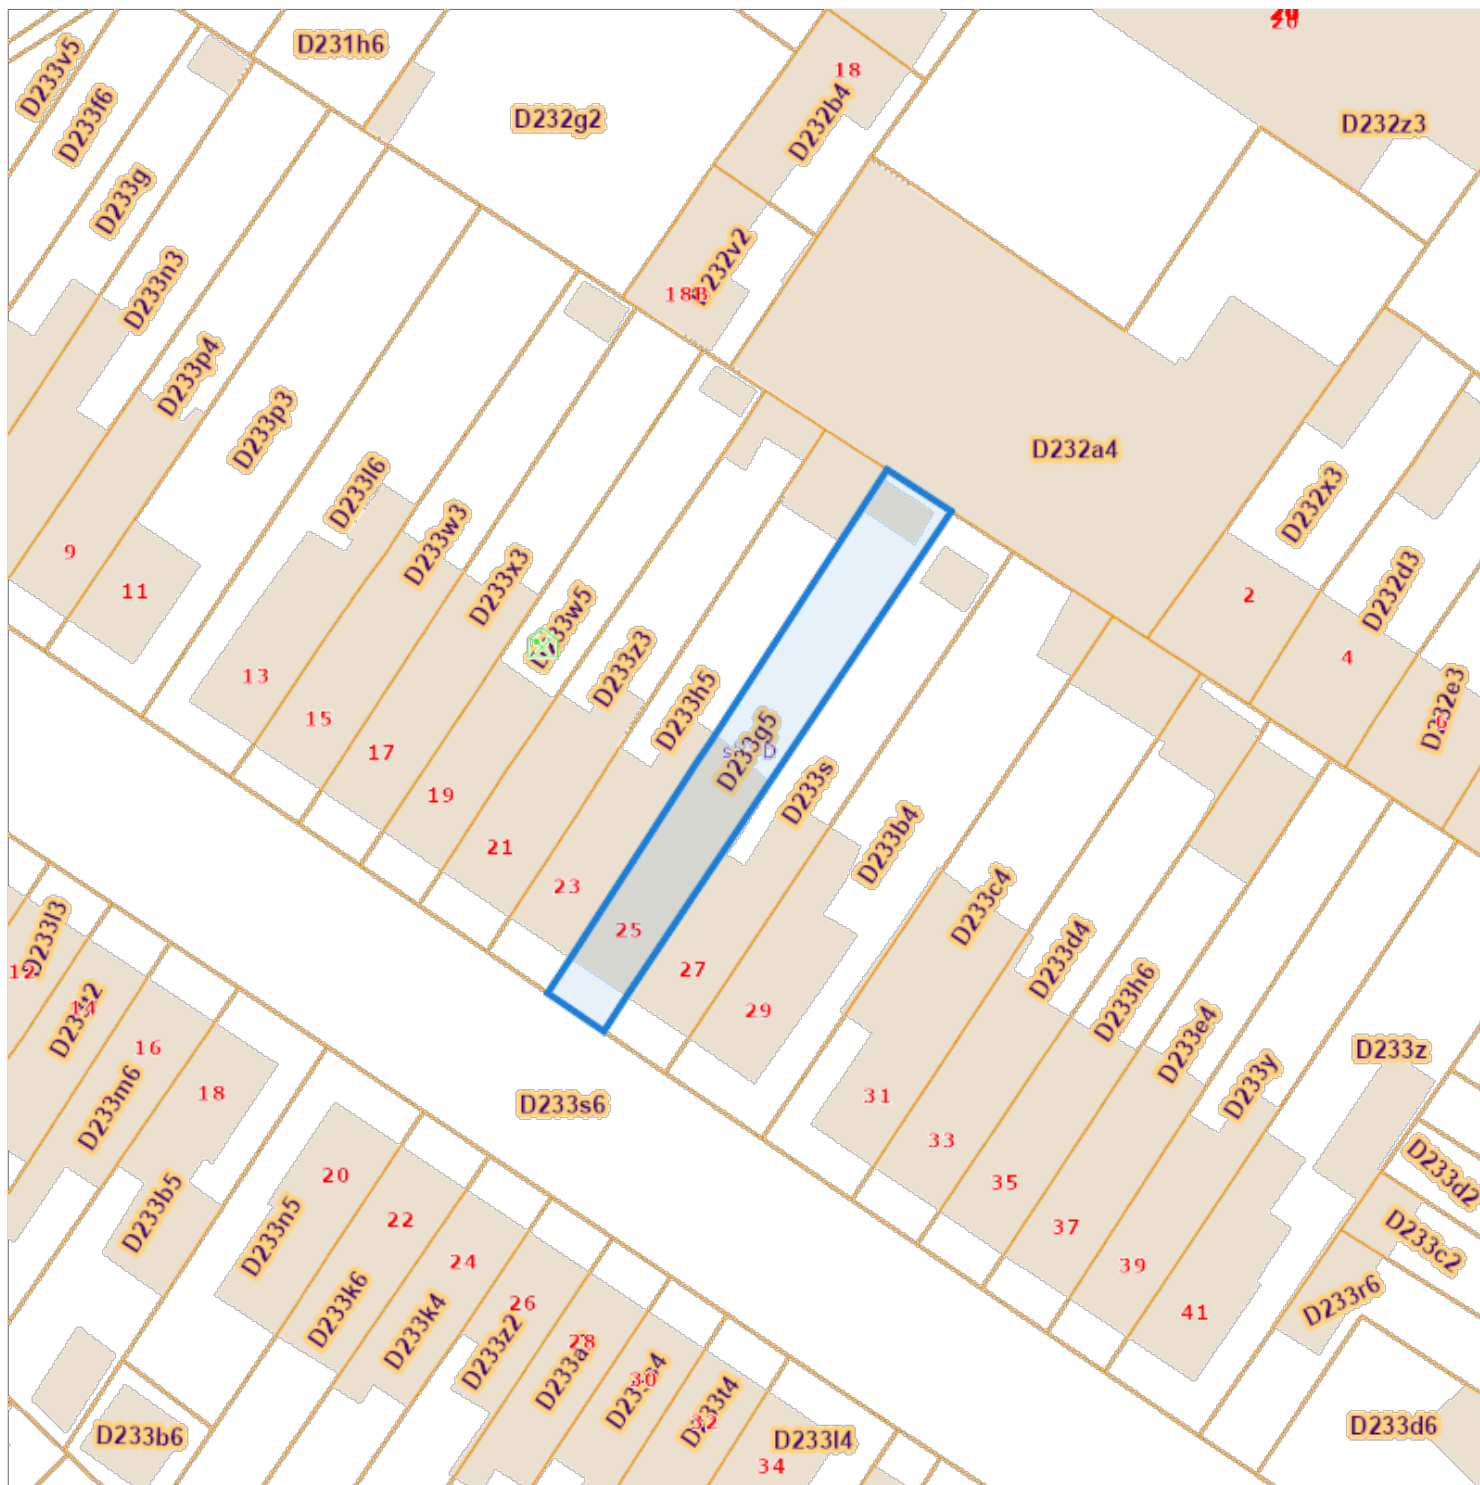

## Situation la plus récente

Parcelles:

Echelle: 1:500

Capakey	Adresse	Identifié par
53053D0233/00G005	Rue Antoine Bourlard 25, 7000 Mons	Capakey

L'AAPD, producteur de la banque de données contenant ces données bénéficie des droits de propriété intellectuelle mentionnés dans la loi du 30 juin 1994 concernant les droits d'auteur et droits voisins.