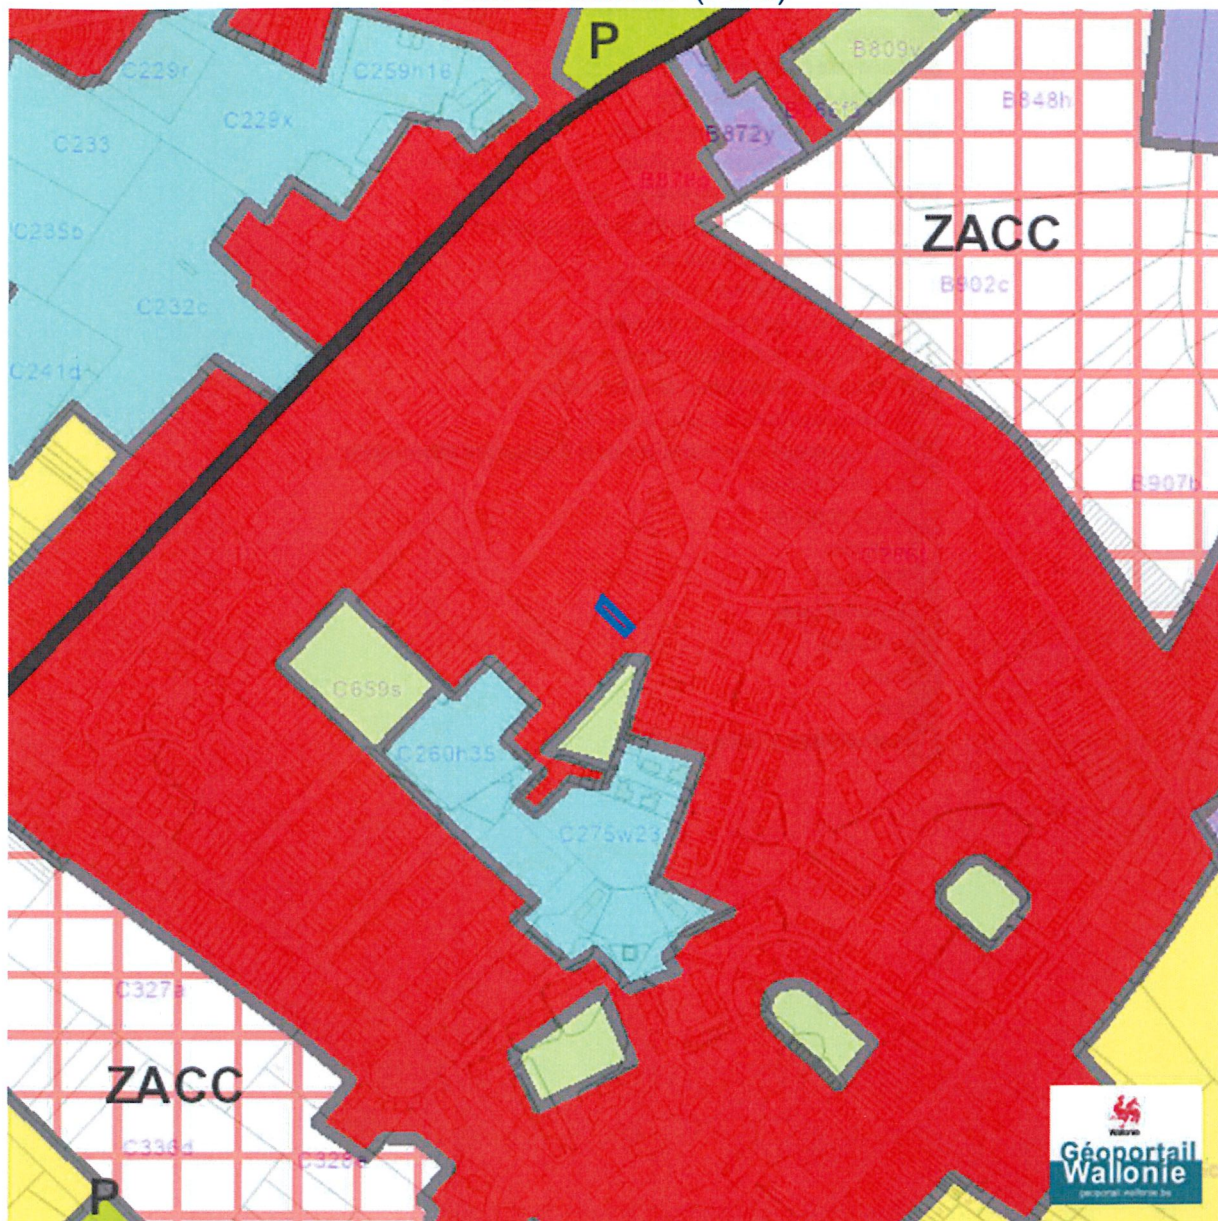

Plan régional

Plan de secteur (PDS)

Dossier: 23-00-0547/004

■	Habitat
▣	Habitat à caractère rural
▣	Habitat vert
■	Services publics et équipements communautaires
■	Centre d'enfouissement technique
■	Centre d'enfouissement technique désaffecté
■	Loisirs
■	Servitude particulière
■	Activité économique mixte
■	Activité économique industrielle
■	Activité économique spécifique Agro-Economique
■	Activité économique spécifique Grande Distribution
■	Activité économique spécifique Risque majeur
■	Dépendances d'extraction
▣	Extraction à destination agricole
▣	Extraction à destination forestière
▣	Extraction à destination espaces verts
▣	Extraction à destination zone naturelle
■	Aménagement communal concerté
▣	Aménagement communal concerté à caractère économique
■	Enjeu communal
■	Enjeu régional
■	Agricole
■	Forestière
■	Espaces verts
■	Naturelle
■	Parc
■	Eau
■	Non affectée ("zone blanche")