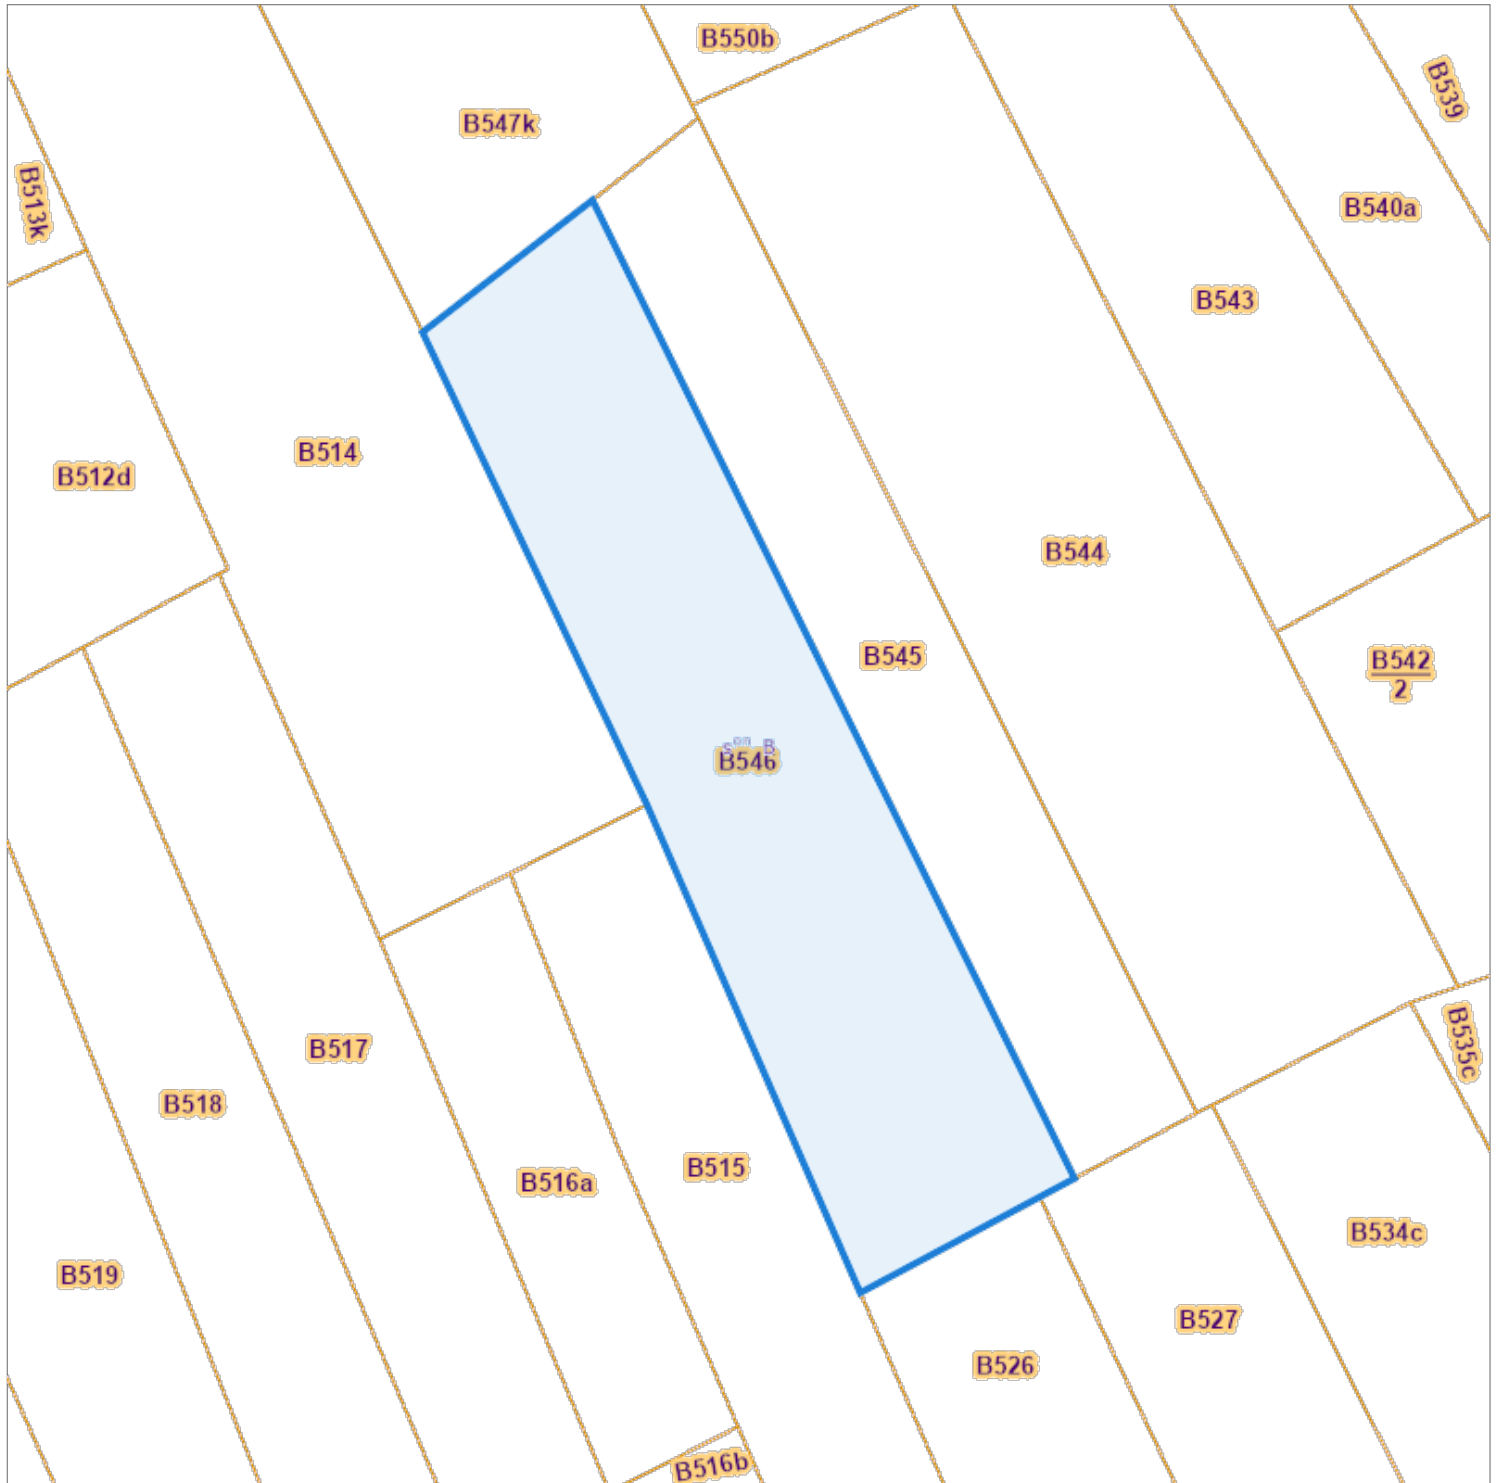

Recherche cadastrale

Situation la plus récente

Référence du dossier: 20-23-0318/003

Parcelles:

Echelle: 1:1000

Capakey	Adresse	Identifié par
54009B0546/00_000	SAINT-YVON ,	Capakey

L'AAPD, producteur de la banque de données contenant ces données bénéficie des droits de propriété intellectuelle mentionnés dans la loi du 30 juin 1994 concernant les droits d'auteur et droits voisins.