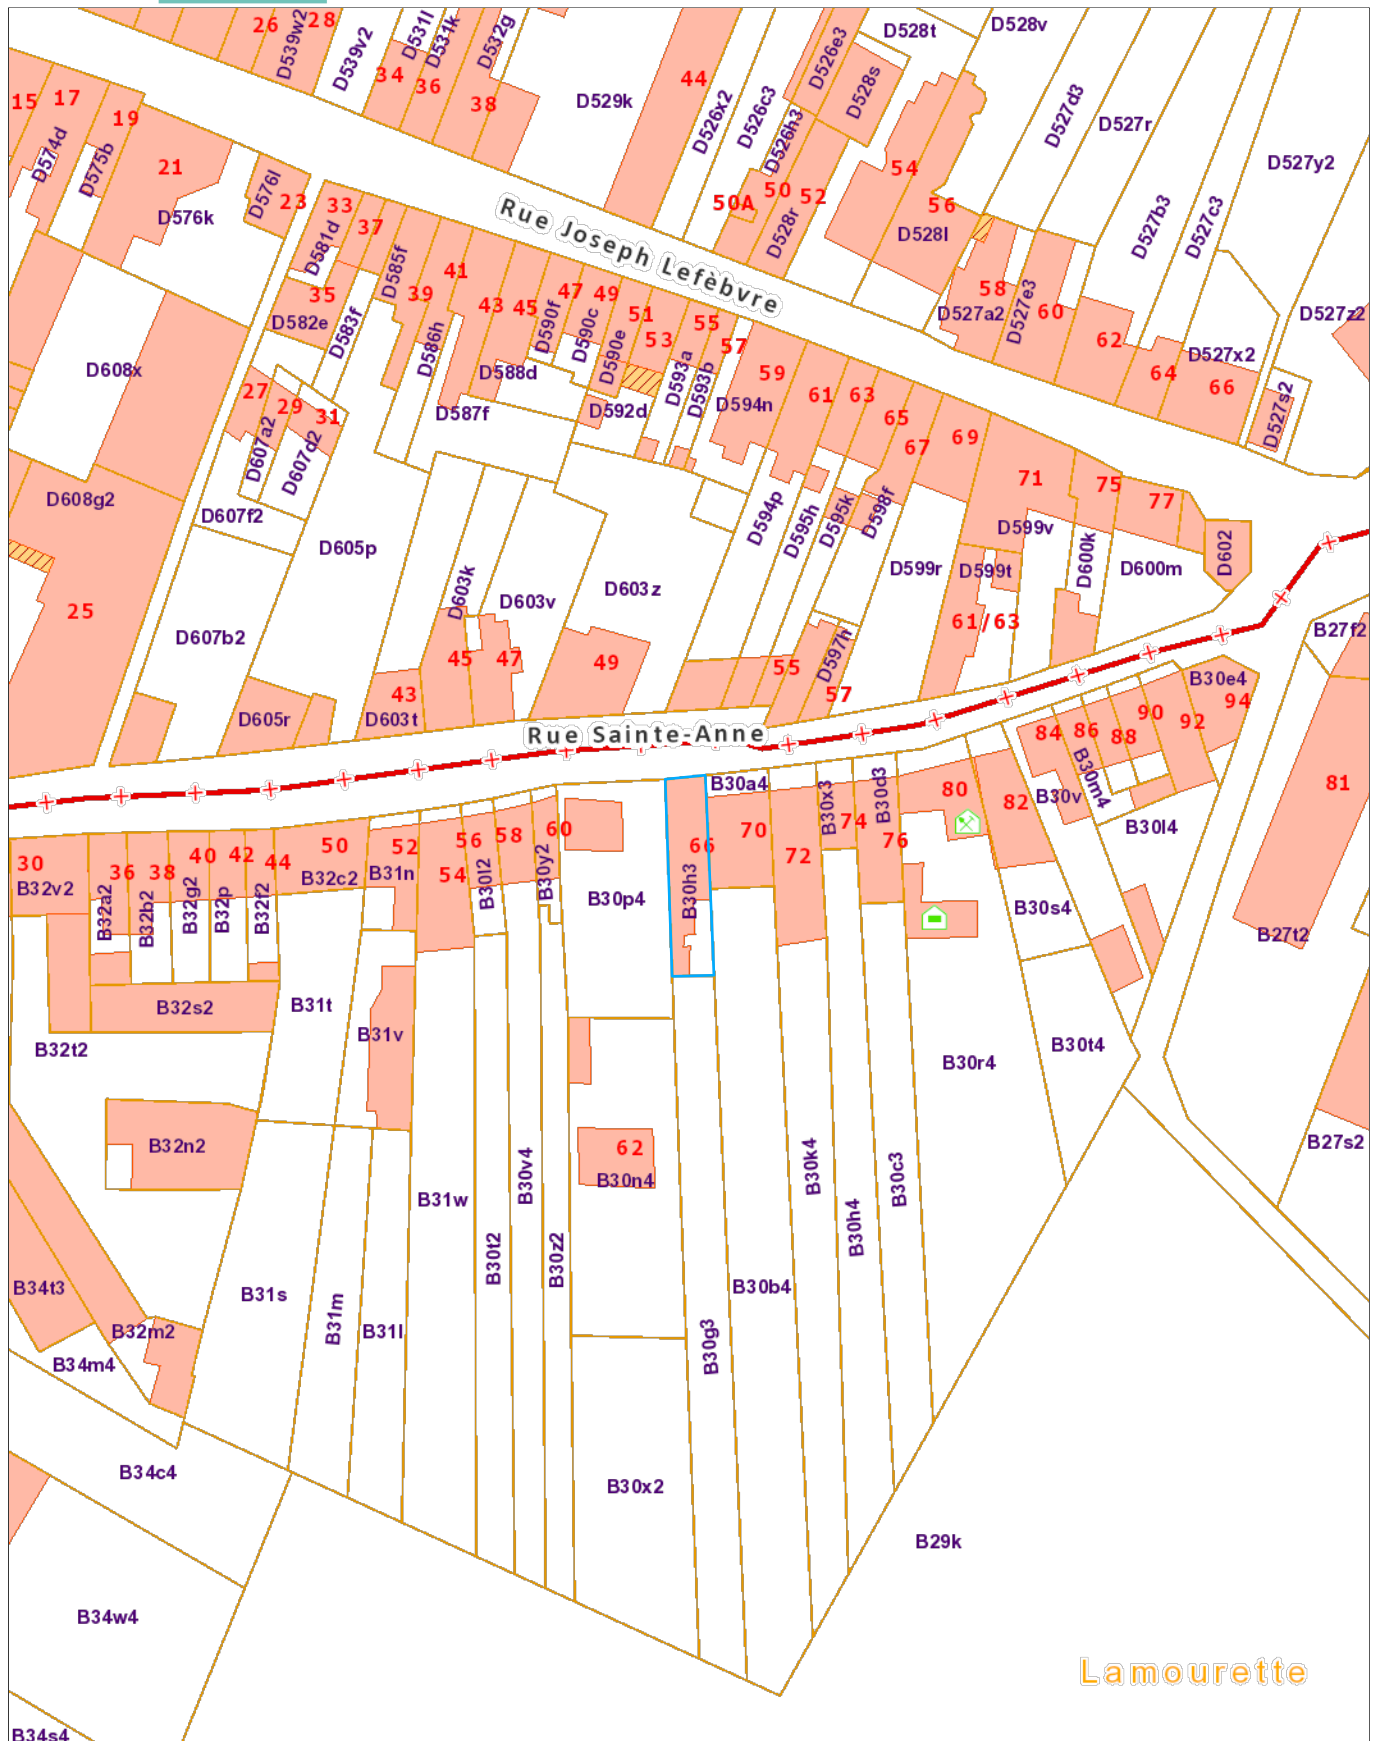

Extrait du plan parcellaire cadastral

Centré sur :
FLEURUS 1 DIV

Situation la plus récente
Fait le 30/11/2023
Échelle : 1:1000

Lamourette