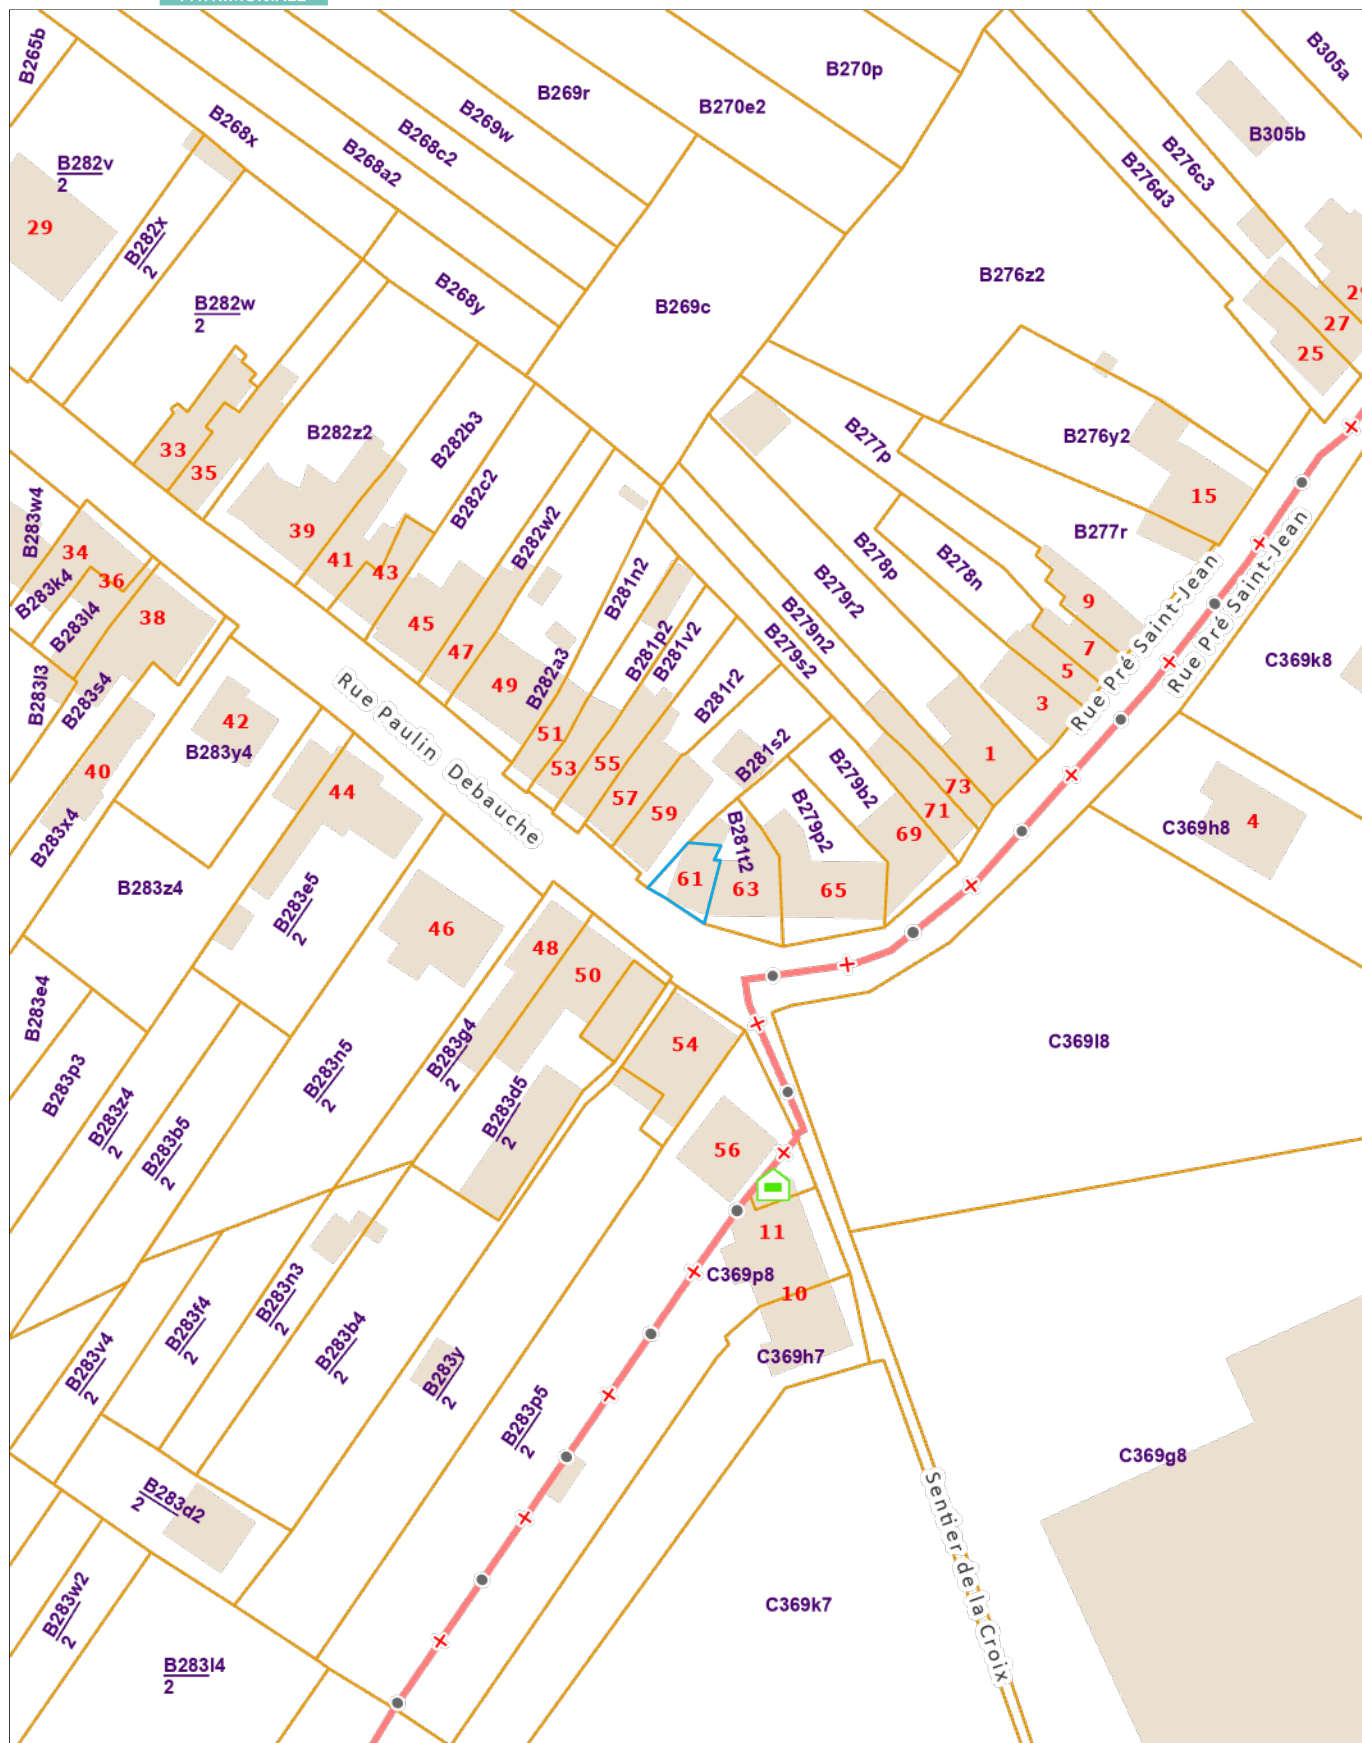

## Extrait du plan parcellaire cadastral

Centré sur :  
FLEURUS 5 DIV/WANGENIES/

Situation la plus récente  
Fait le 27/05/2024  
Échelle : 1:1000

L'AGDP est l'auteur du plan parcellaire cadastral et le producteur de la base de données de laquelle les données sont reprises et jouit de la propriété intellectuelle comme repris dans la loi sur les droits d'auteurs et les droits des bases de données. Depuis le 01/01/2018 les bâtiments du plan parcellaire cadastral seront repris progressivement et remplacés par un set de données (= Bpn\_ReBu autrement dit Bâtiment Régionaux) géré par les régions. L'AGDP ne sera dès lors plus responsable pour la représentation des bâtiments sur le plan parcellaire cadastral.