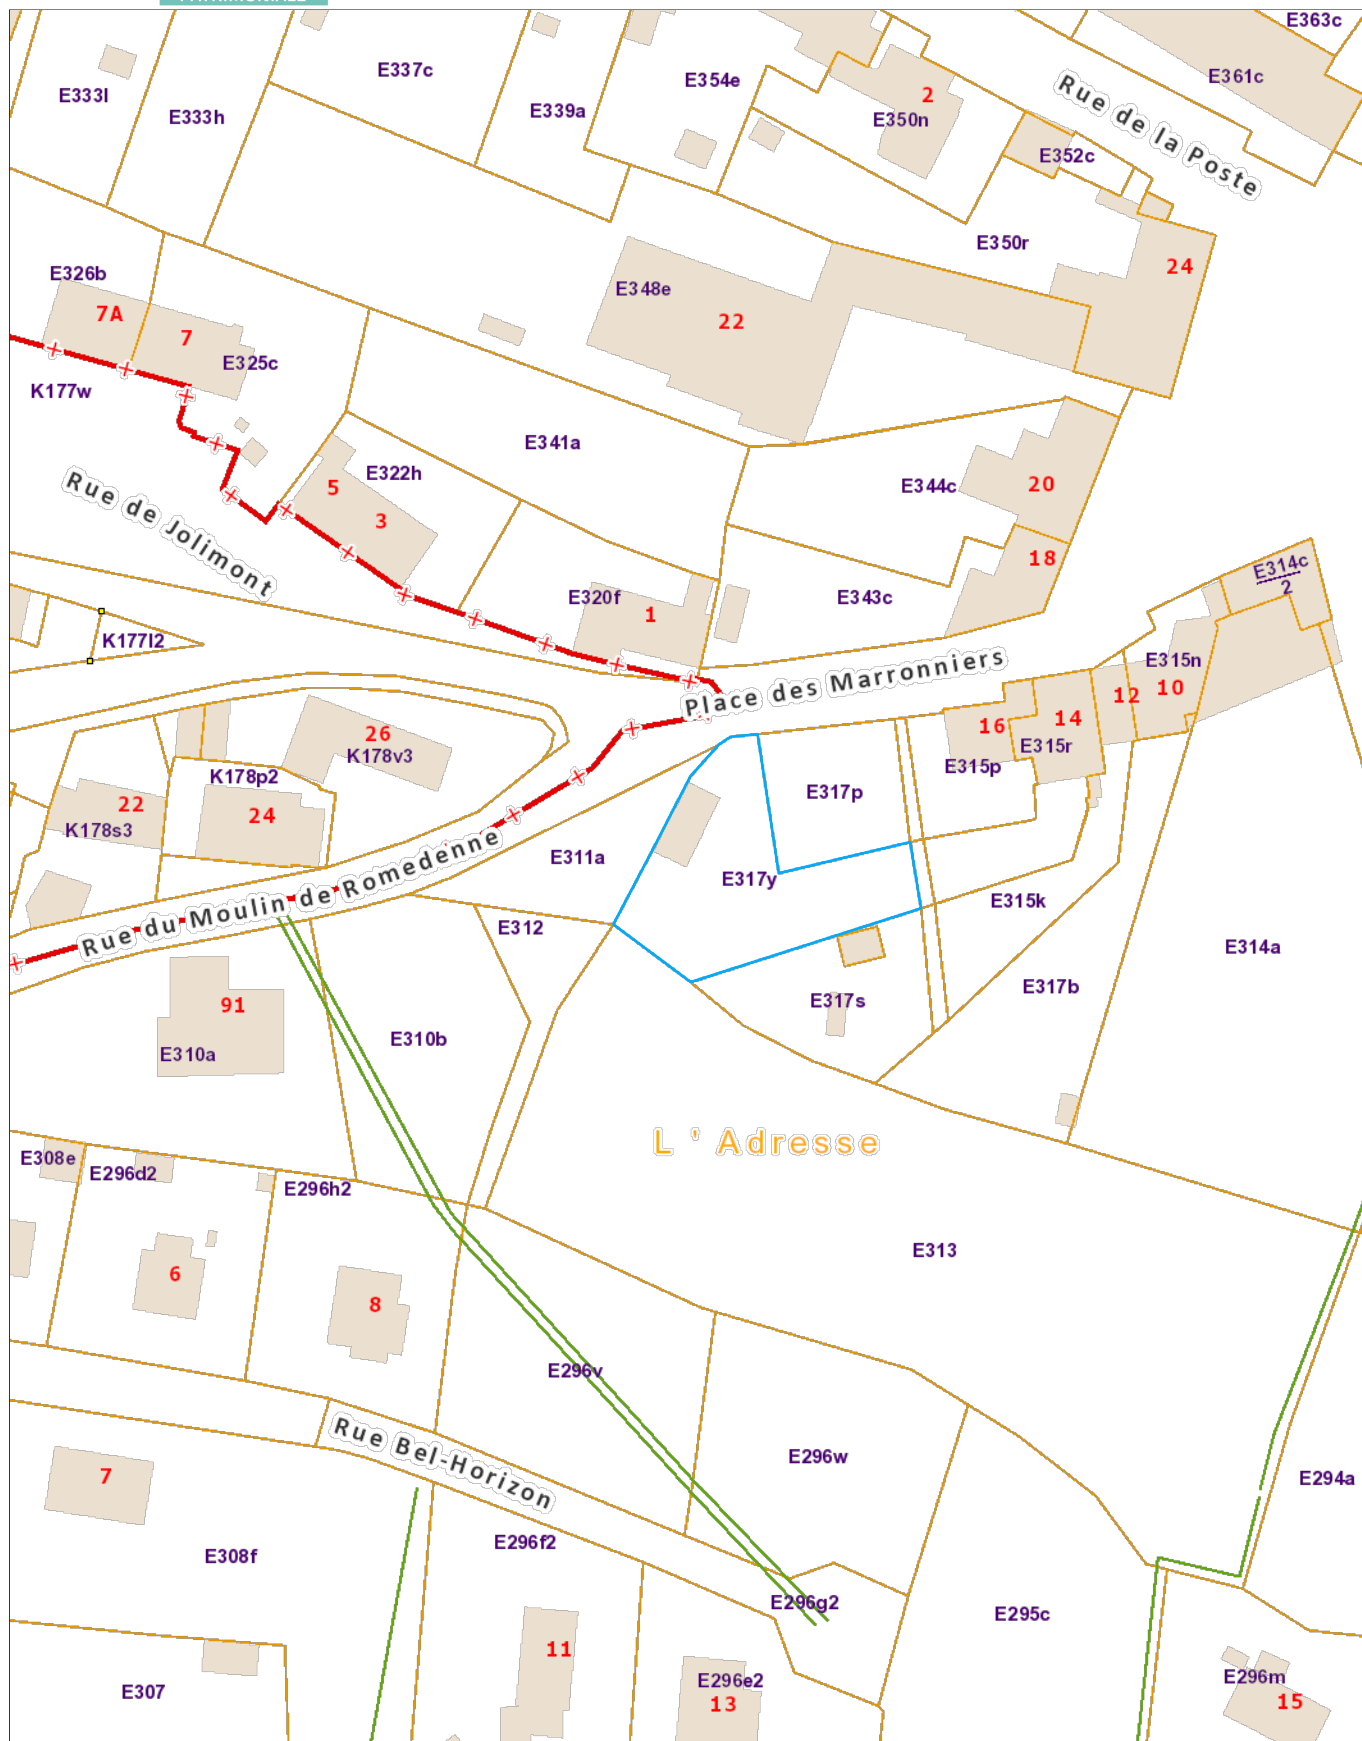

Extrait du plan parcellaire cadastral

Centré sur :
PHILIPPEVILLE 7 DIV/ROMEDENNE/

Situation la plus récente
Fait le 25/10/2023
Échelle : 1:1000

L' Adresse