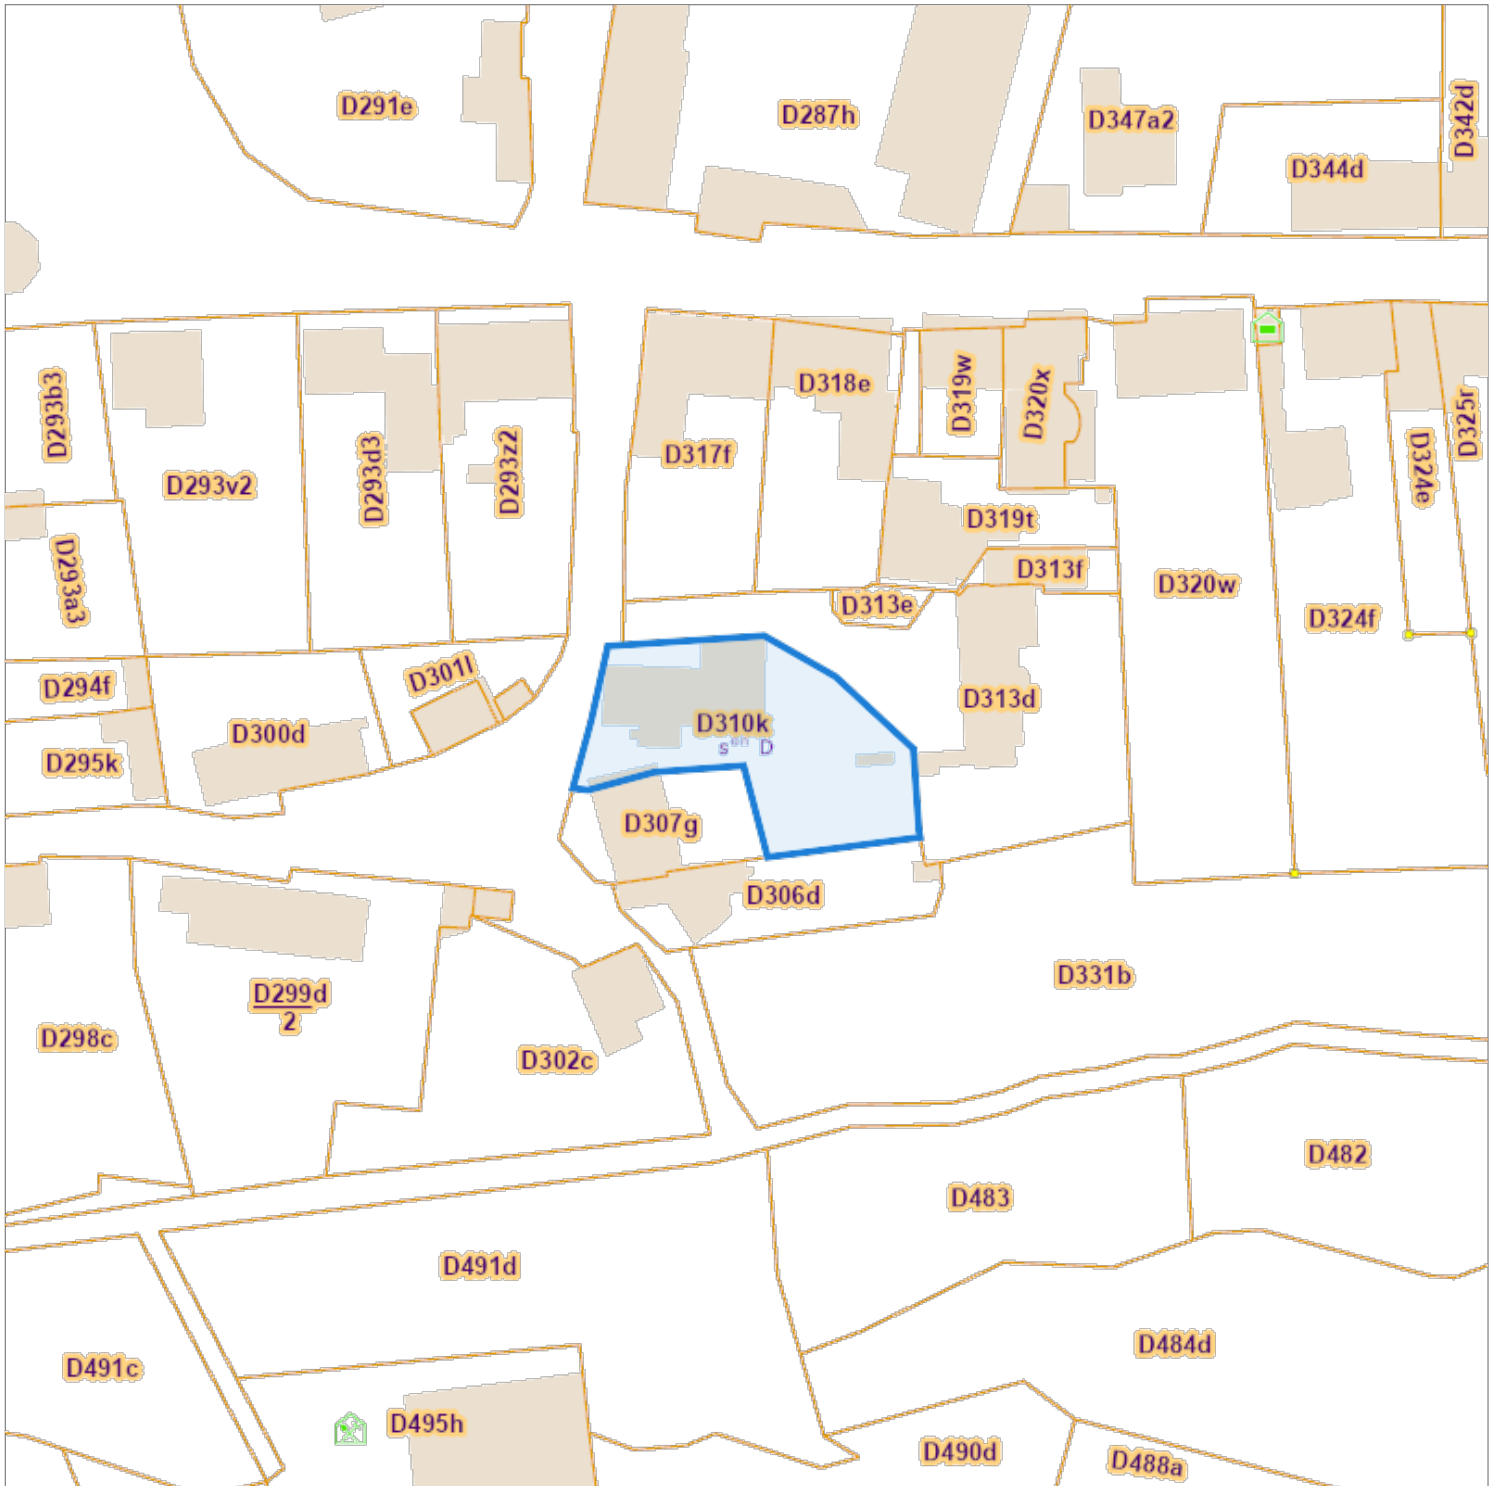

Recherche cadastrale

Situation la plus récente

Référence du dossier: 2026-0166/001

Parcelles:

Echelle: 1:1000

Capakey	Adresse	Identifié par
93021D0310/00K000	Rue du Centre 8, 5620 Flavion	Capakey

L'AAPD, producteur de la banque de données contenant ces données bénéficie des droits de propriété intellectuelle mentionnés dans la loi du 30 juin 1994 concernant les droits d'auteur et droits voisins.