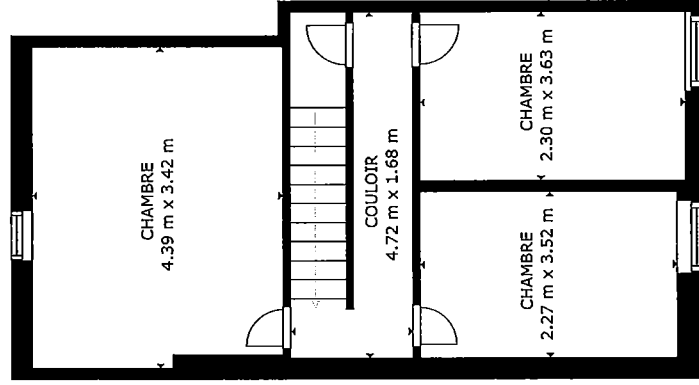

ÉTAGE 1

ÉTAGE 2

ÉTAGE 3

SURFACE INTERIEURE BRUTE
 ÉTAGE 1: 77.03 m², ÉTAGE 2: 40.83 m², ÉTAGE 3: 41.64 m²
 SURFACE TOTALE: 159.5 m²

LES TAILLES ET DIMENSIONS SONT APPROXIMATIVES, LES DONNÉES RÉELLES PEUVENT VARIER

SURFACE INTERIEURE BRUTE

ÉTAGE 1: 77.03 m², ÉTAGE 2: 40.83 m², ÉTAGE 3: 41.64 m²

SURFACE TOTALE: 159.5 m²

LES TAILLES ET DIMENSIONS SONT APPROXIMATIVES, LES DONNÉES RÉELLES PEUVENT VARIER