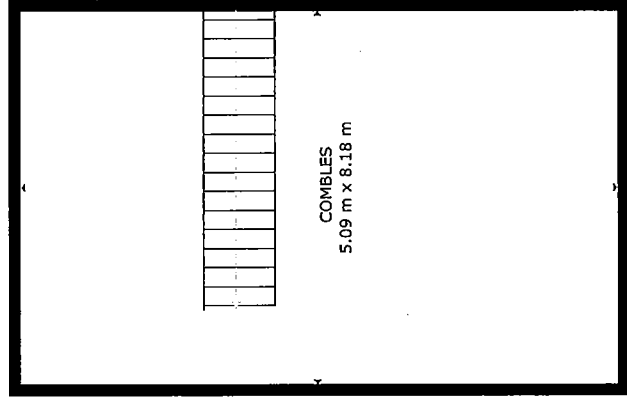

ÉTAGE 1

ÉTAGE 2

ÉTAGE 3

SURFACE INTERIEURE BRUTE
 ÉTAGE 1: 77.03 m², ÉTAGE 2: 40.83 m², ÉTAGE 3: 41.64 m²
 SURFACE TOTALE: 159.5 m²

LES TAILLES ET DIMENSIONS SONT APPROXIMATIVES, LES DONNÉES RÉELLES PEUVENT VARIER

SURFACE INTERIEURE BRUTE

ÉTAGE 1: 77.03 m², ÉTAGE 2: 40.83 m², ÉTAGE 3: 41.64 m²

SURFACE TOTALE: 159.5 m²

LES TAILLES ET DIMENSIONS SONT APPROXIMATIVES, LES DONNÉES RÉELLES PEUVENT VARIER