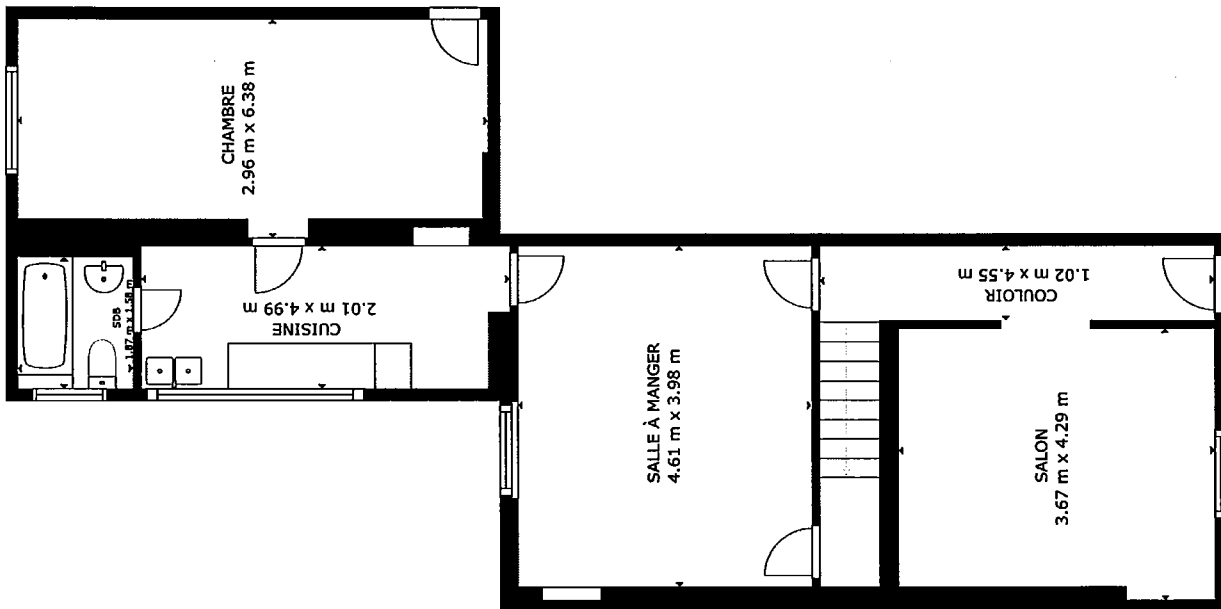

ÉTAGE 1

ÉTAGE 2

ÉTAGE 3

SURFACE INTERIEURE BRUTE
 ÉTAGE 1: 77.03 m², ÉTAGE 2: 40.83 m², ÉTAGE 3: 41.64 m²
 SURFACE TOTALE: 159.5 m²

LES TAILLES ET DIMENSIONS SONT APPROXIMATIVES, LES DONNÉES RÉELLES PEUVENT VARIER

SURFACE INTERIEURE BRUTE

ÉTAGE 1: 77.03 m², ÉTAGE 2: 40.83 m², ÉTAGE 3: 41.64 m²

SURFACE TOTALE: 159.5 m²

LES TAILLES ET DIMENSIONS SONT APPROXIMATIVES, LES DONNÉES RÉELLES PEUVENT VARIER