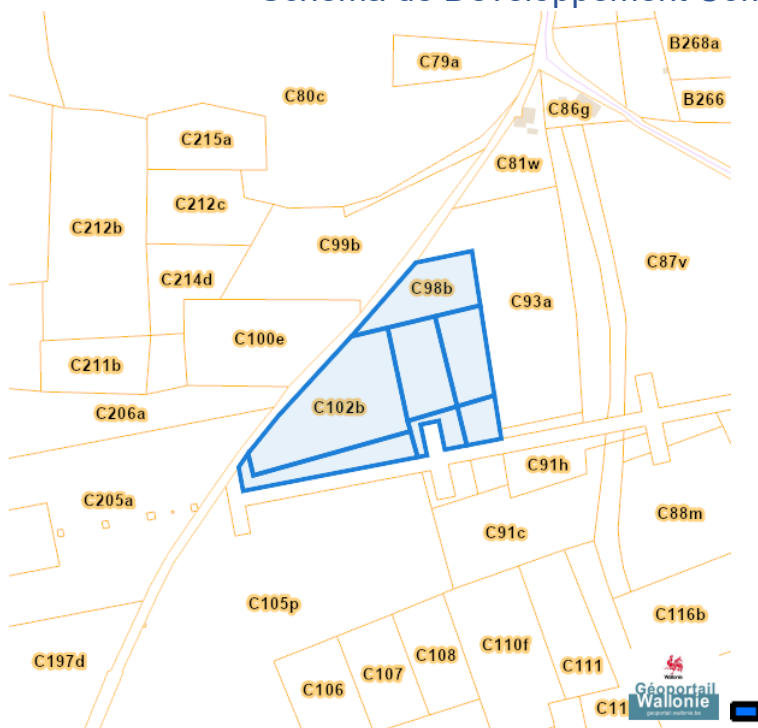

### Périmètres de revitalisation urbaine

Dossier: 2026-0352/001

Tienne de Jusaine, 5620 Corenne  
 Au Tienne de Jusaine, 5620 Corenne  
 Au Tienne de Jusaine, 5620 Corenne  
 Au Tienne de Jusaine, 5620 Corenne  
 Tienne de Jusaine, 5620 Corenne  
 Au Tienne de Juzaine, 5620 Corenne  
 Aux Cinq Bonniers, 5620 Corenne

### Schéma d'Orientation Local (SOL)

### Schéma de Développement Communal (SDC)

Tienne de Jusaine, 5620 Corenne  
Au Tienne de Jusaine, 5620 Corenne  
Au Tienne de Jusaine, 5620 Corenne  
Au Tienne de Jusaine, 5620 Corenne  
Tienne de Jusaine, 5620 Corenne  
Au Tienne de Juzaine, 5620 Corenne  
Aux Cinq Bonniers, 5620 Corenne