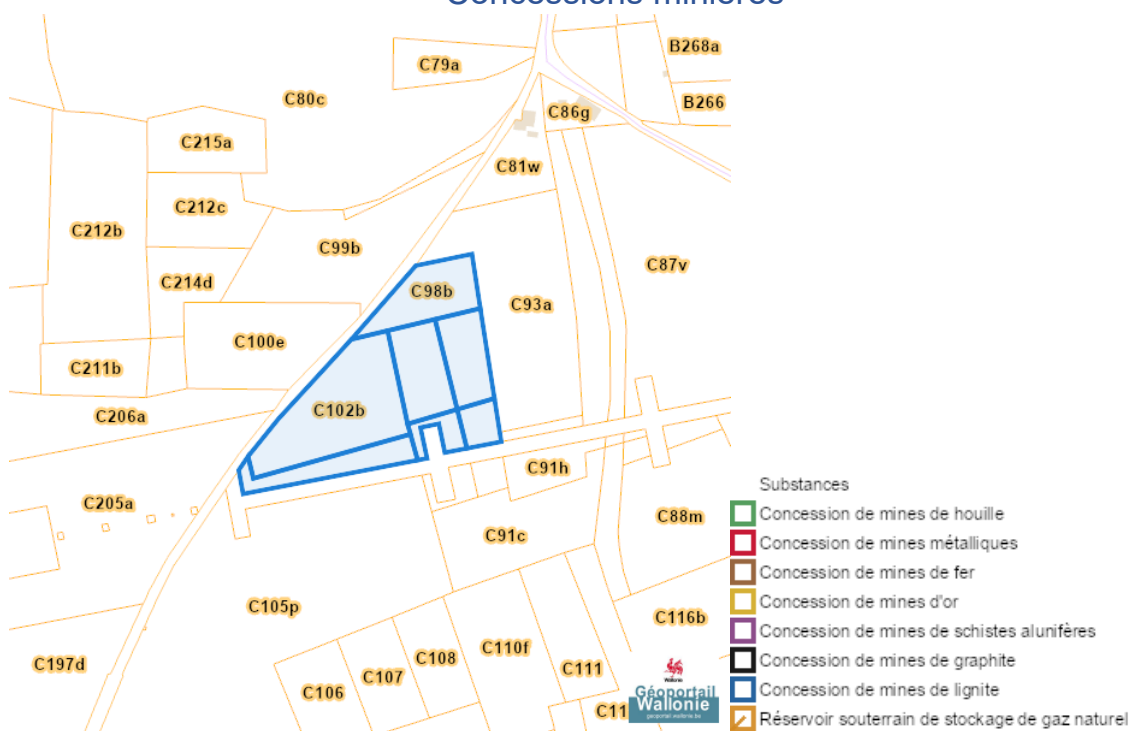

Concessions minières

Dossier: 2026-0352/001