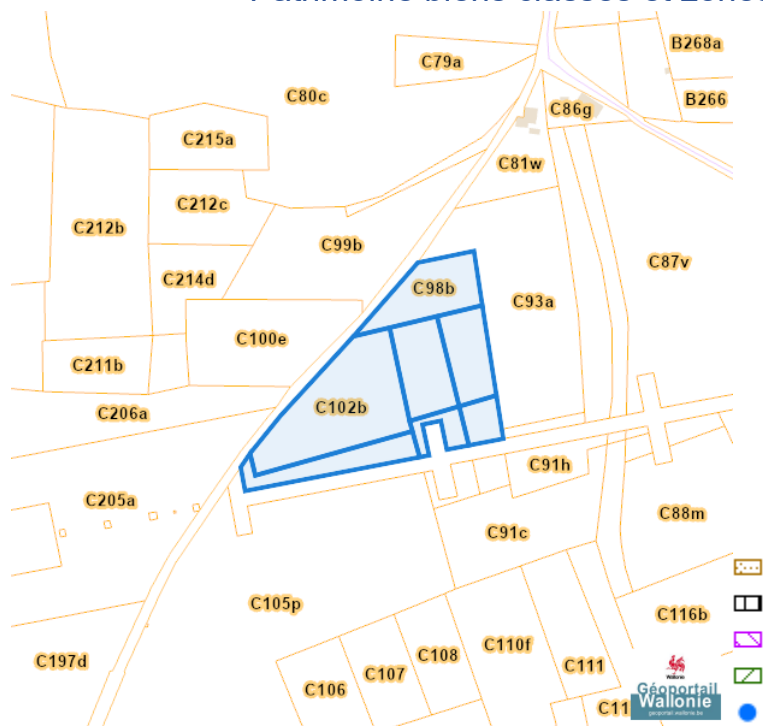

Patrimoine biens classés et zones de protection

Dossier: 2026-0352/001