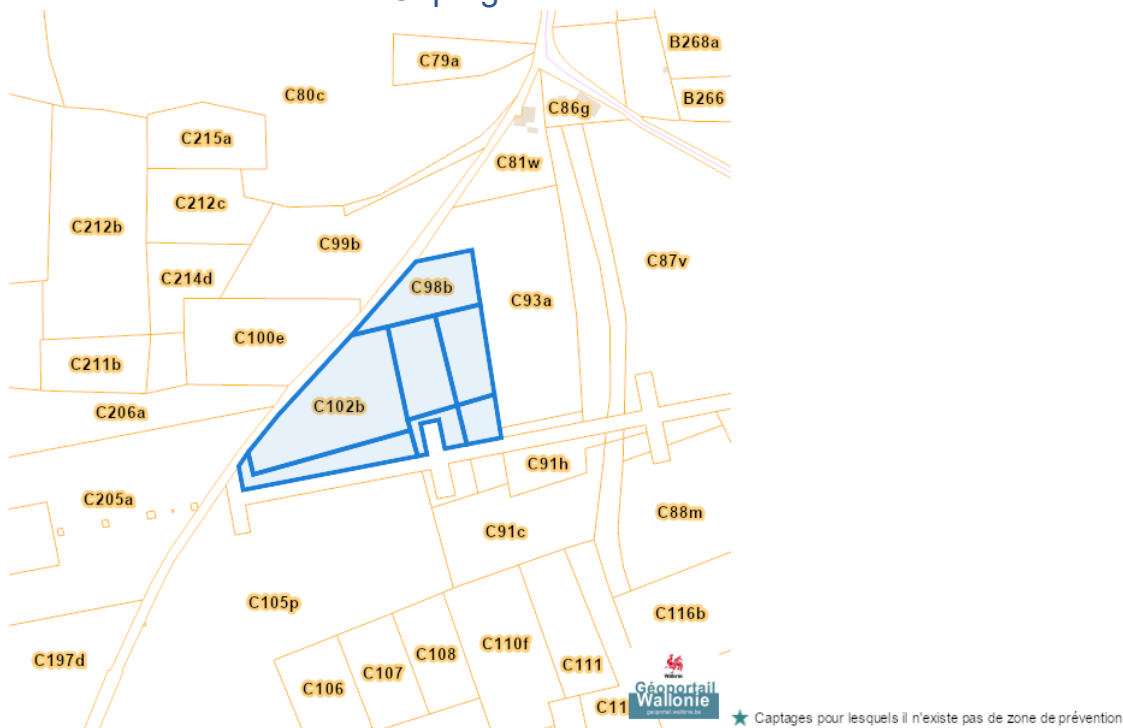

Tienne de Jusaine, 5620 Corenne
Au Tienne de Jusaine, 5620 Corenne
Au Tienne de Jusaine, 5620 Corenne
Au Tienne de Jusaine, 5620 Corenne
Tienne de Jusaine, 5620 Corenne
Au Tienne de Jusaine, 5620 Corenne
Aux Cinq Bonniers, 5620 Corenne

Captages en eaux de surface