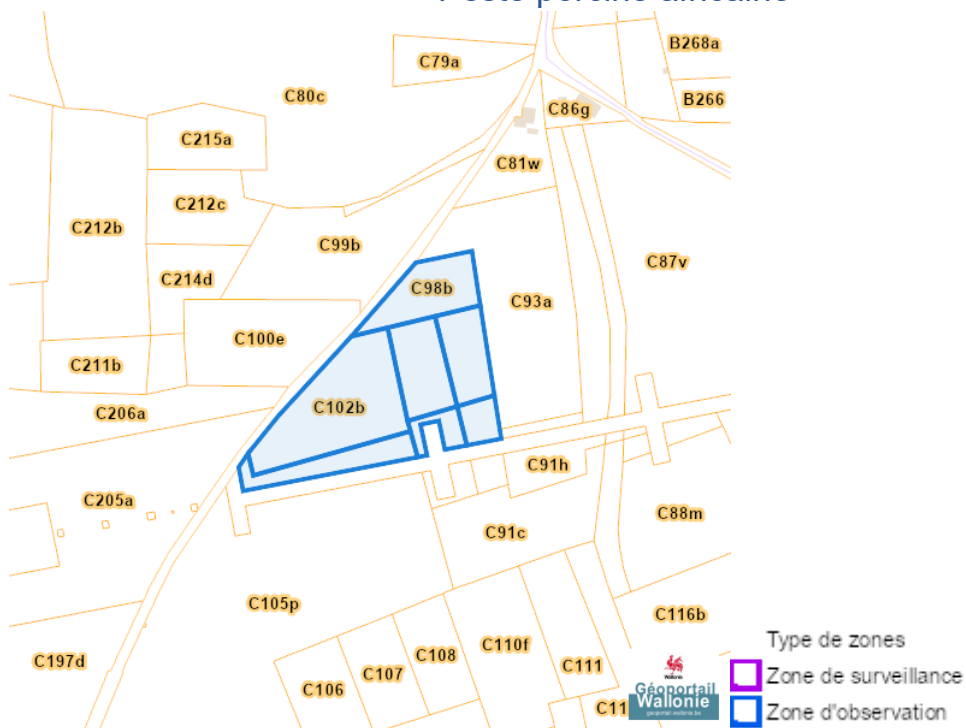

Peste porcine africaine