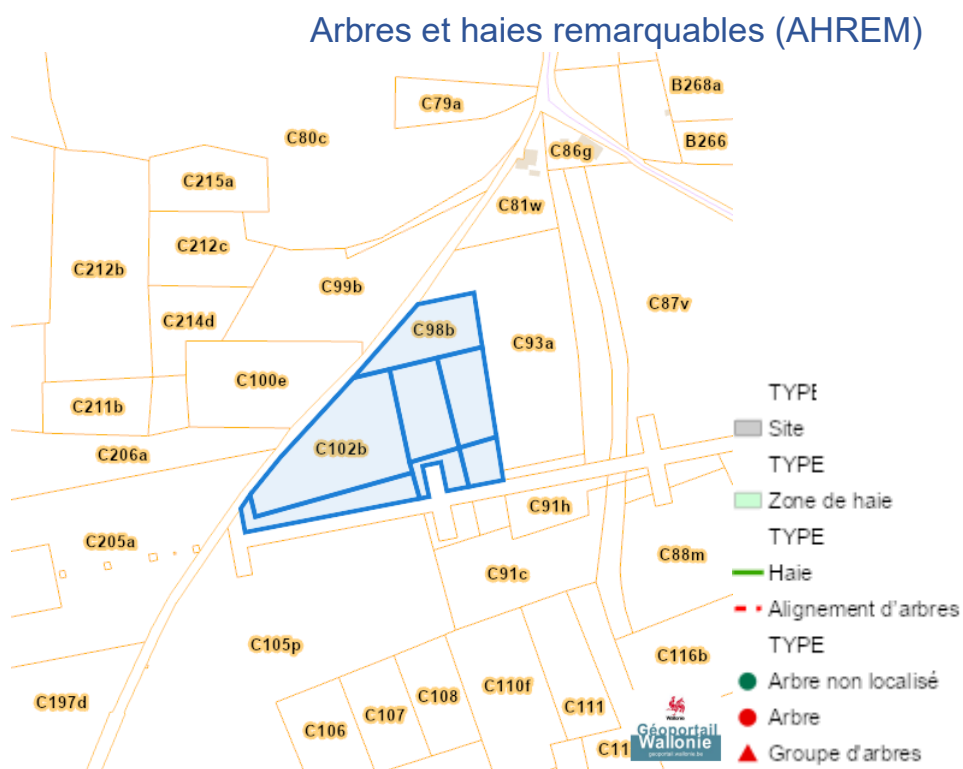

Tienne de Jusaine, 5620 Corenne
Au Tienne de Jusaine, 5620 Corenne
Au Tienne de Jusaine, 5620 Corenne
Au Tienne de Jusaine, 5620 Corenne
Tienne de Jusaine, 5620 Corenne
Au Tienne de Juzaine, 5620 Corenne
Aux Cinq Bonniers, 5620 Corenne

Nature

Dossier: 2026-0352/001