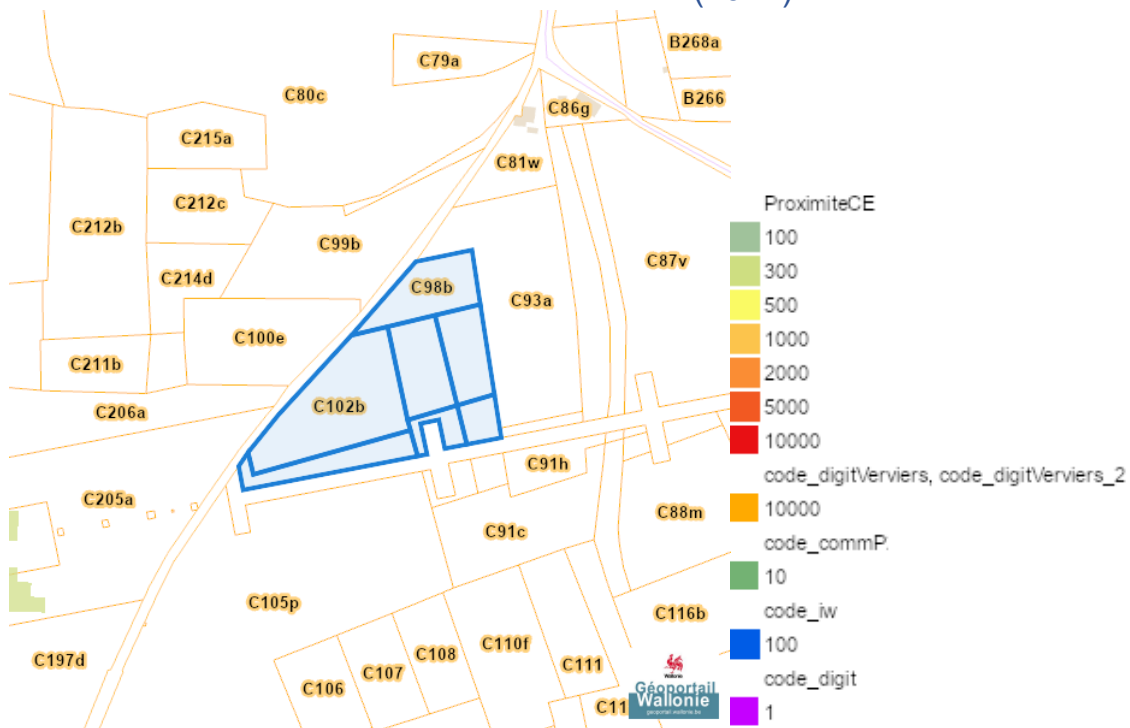

Tienne de Jusaine, 5620 Corenne
Au Tienne de Jusaine, 5620 Corenne
Au Tienne de Jusaine, 5620 Corenne
Au Tienne de Jusaine, 5620 Corenne
Tienne de Jusaine, 5620 Corenne
Au Tienne de Juzaine, 5620 Corenne
Aux Cinq Bonniers, 5620 Corenne

Zones inondees (2021)