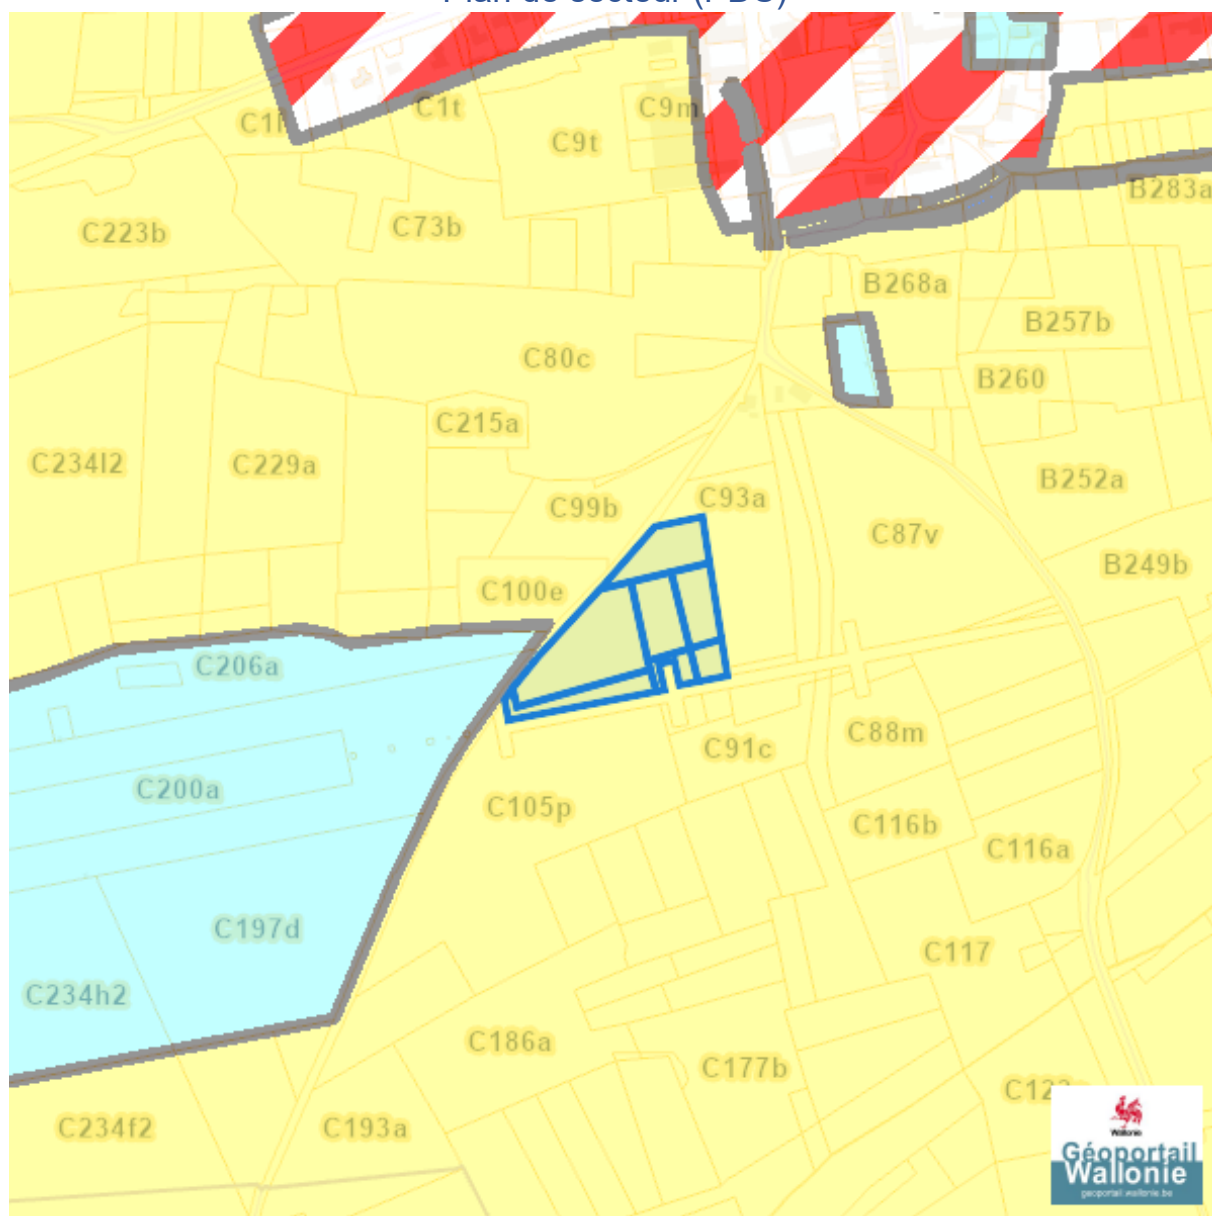

---

Cadastre

---

Situation la plus récente

[eservices.minfin.fgov.be](http://eservices.minfin.fgov.be)

Dossier: 2026-0352/001

Tienne de Jusaine, 5620 Corenne  
Au Tienne de Jusaine, 5620 Corenne  
Au Tienne de Jusaine, 5620 Corenne  
Au Tienne de Jusaine, 5620 Corenne  
Tienne de Jusaine, 5620 Corenne  
Au Tienne de Juzaine, 5620 Corenne  
Aux Cinq Bonniers, 5620 Corenne

---

*Plan régional*

---

Plan de secteur (PDS)

Dossier: 2026-0352/001

Tienne de Jusaine, 5620 Corenne  
 Au Tienne de Jusaine, 5620 Corenne  
 Au Tienne de Jusaine, 5620 Corenne  
 Au Tienne de Jusaine, 5620 Corenne  
 Tienne de Jusaine, 5620 Corenne  
 Au Tienne de Juzaine, 5620 Corenne  
 Aux Cinq Bonniers, 5620 Corenne