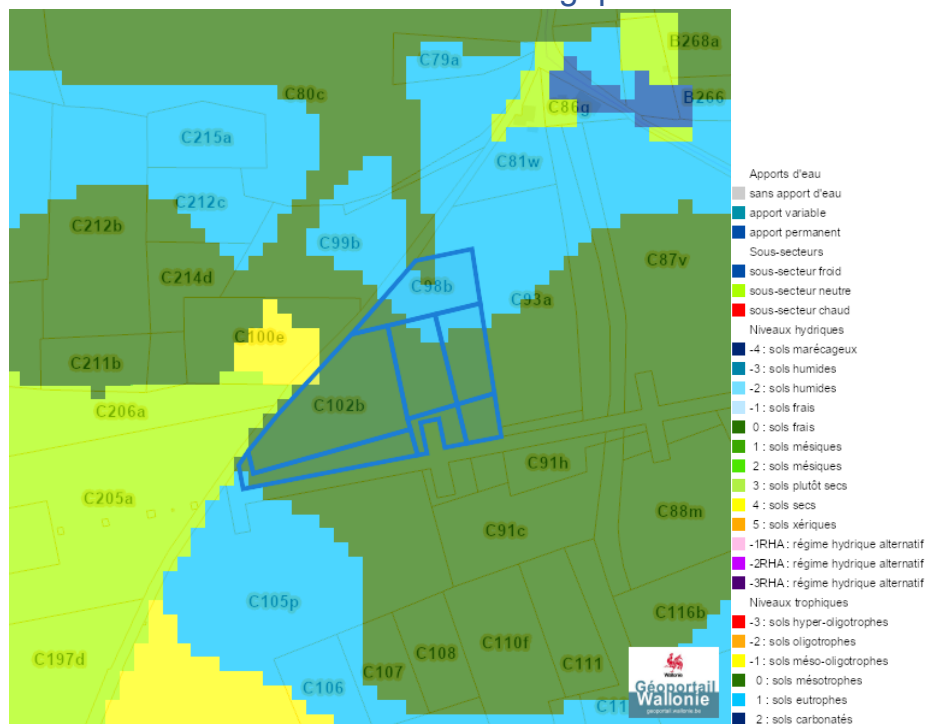

Fichier ecologique des essences

Dossier: 2026-0352/001