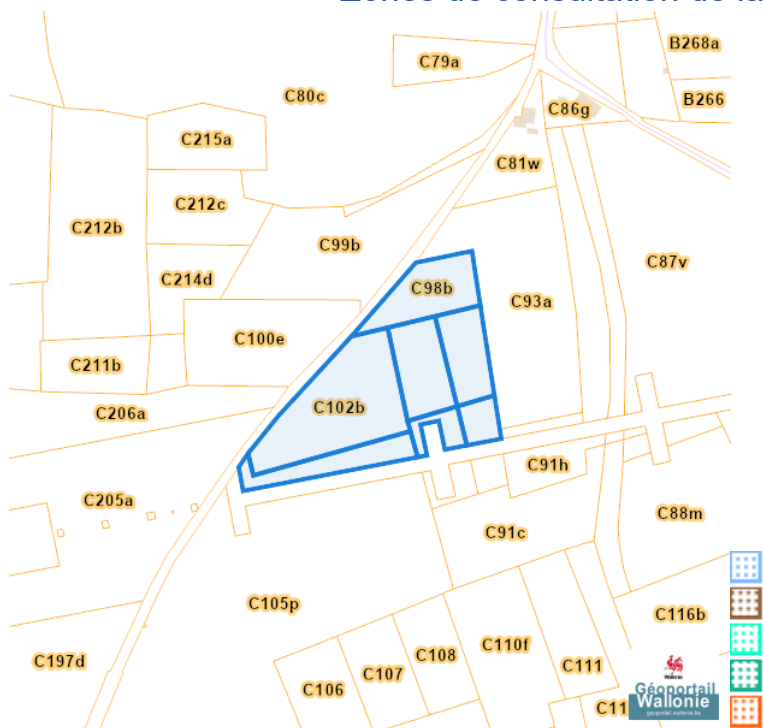

Zones de consultation de la DRIGM

Dossier: 2026-0352/001