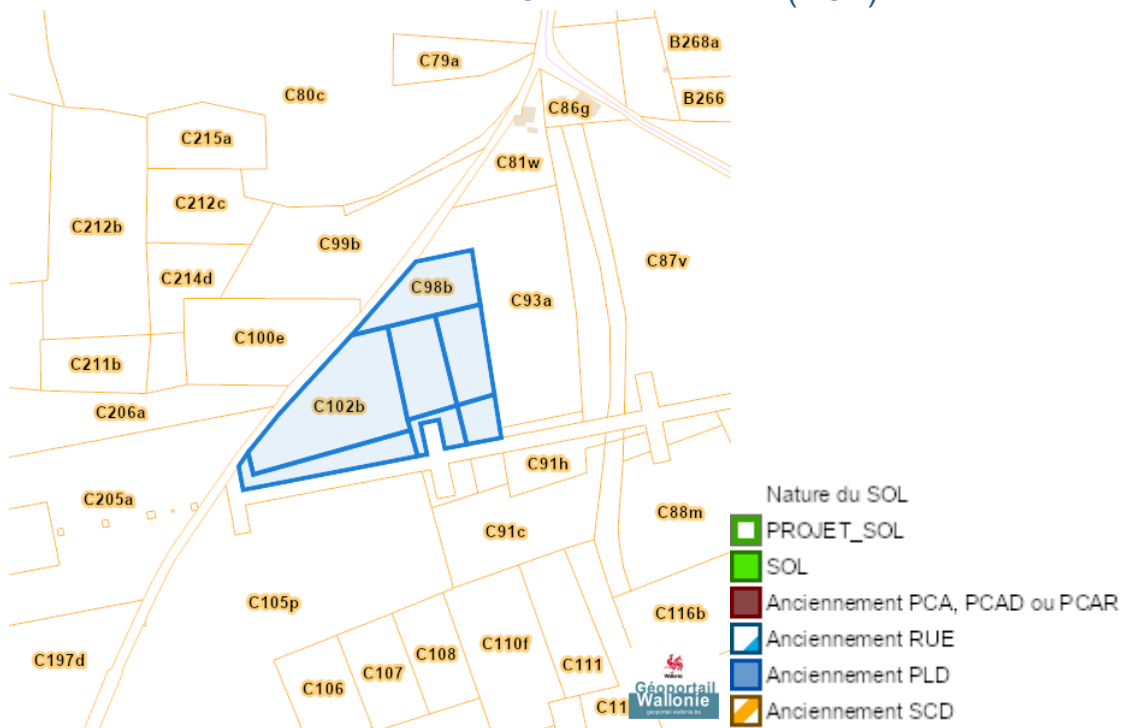

### Périmètres de rénovation urbaine

### Périmètres de revitalisation urbaine

Dossier: 2026-0352/001

Tienne de Jusaine, 5620 Corenne  
 Au Tienne de Jusaine, 5620 Corenne  
 Au Tienne de Jusaine, 5620 Corenne  
 Au Tienne de Jusaine, 5620 Corenne  
 Tienne de Jusaine, 5620 Corenne  
 Au Tienne de Juzaine, 5620 Corenne  
 Aux Cinq Bonniers, 5620 Corenne

### Schéma d'Orientation Local (SOL)