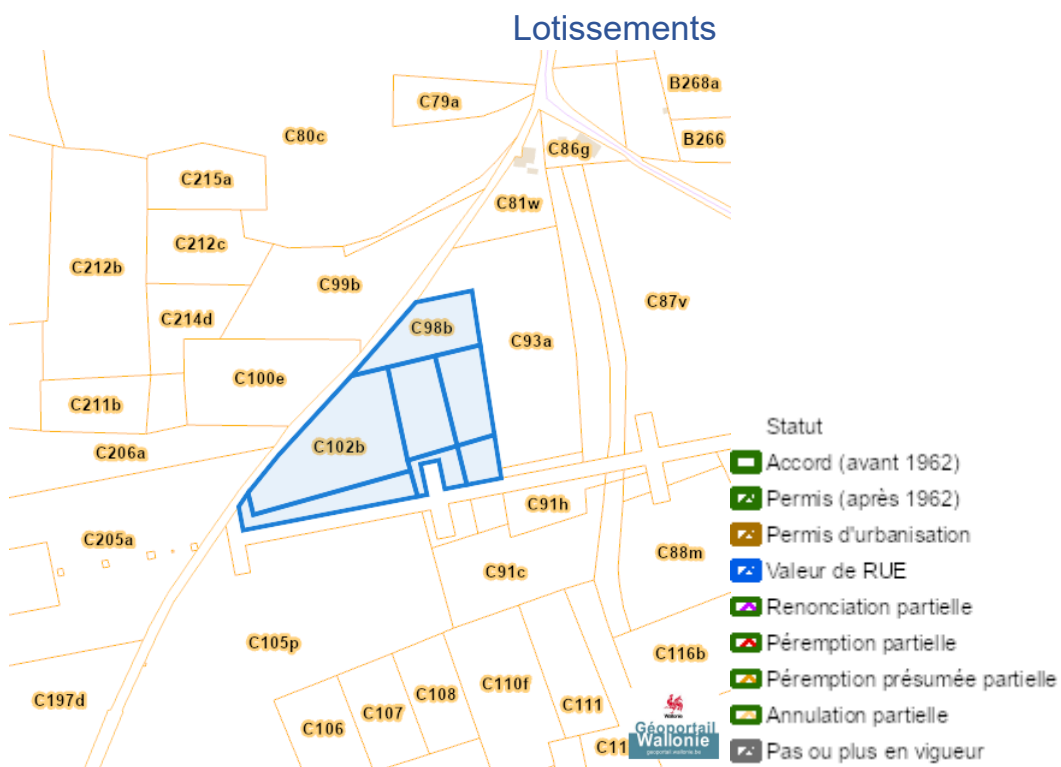

## Avant-projets et projets de modification du Plan du Secteur

Dossier: 2026-0352/001

Tienne de Jusaine, 5620 Corenne  
 Au Tienne de Jusaine, 5620 Corenne  
 Au Tienne de Jusaine, 5620 Corenne  
 Au Tienne de Jusaine, 5620 Corenne  
 Tienne de Jusaine, 5620 Corenne  
 Au Tienne de Jusaine, 5620 Corenne  
 Aux Cinq Bonniers, 5620 Corenne

### Aménagement du territoire

---

Dossier: 2026-0352/001

Tienne de Jusaine, 5620 Corenne  
Au Tienne de Jusaine, 5620 Corenne  
Au Tienne de Jusaine, 5620 Corenne  
Au Tienne de Jusaine, 5620 Corenne  
Tienne de Jusaine, 5620 Corenne  
Au Tienne de Jusaine, 5620 Corenne  
Aux Cinq Bonniers, 5620 Corenne