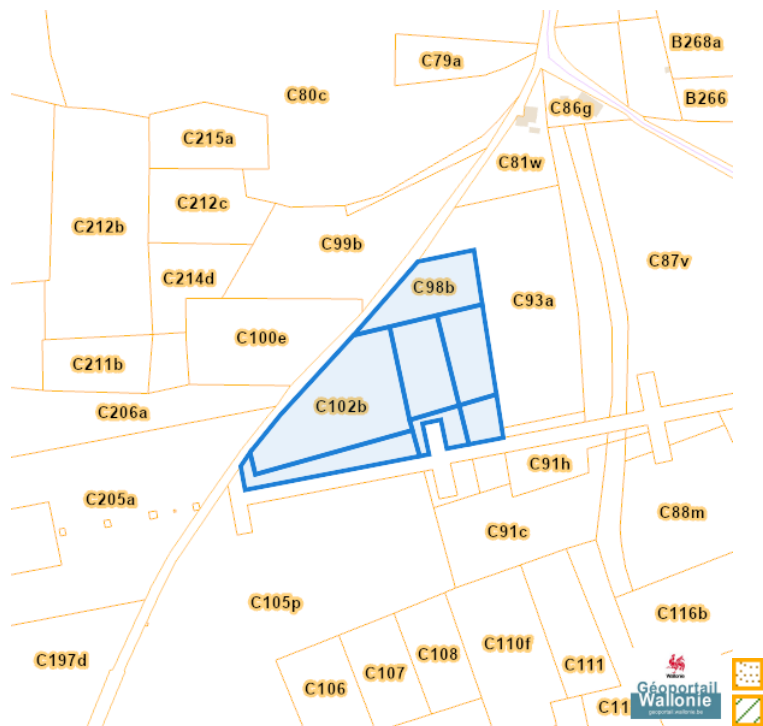

Tienne de Jusaine, 5620 Corenne
Au Tienne de Jusaine, 5620 Corenne
Au Tienne de Jusaine, 5620 Corenne
Au Tienne de Jusaine, 5620 Corenne
Tienne de Jusaine, 5620 Corenne
Au Tienne de Jusaine, 5620 Corenne
Aux Cinq Bonniers, 5620 Corenne

Patrimoine biens mondiaux