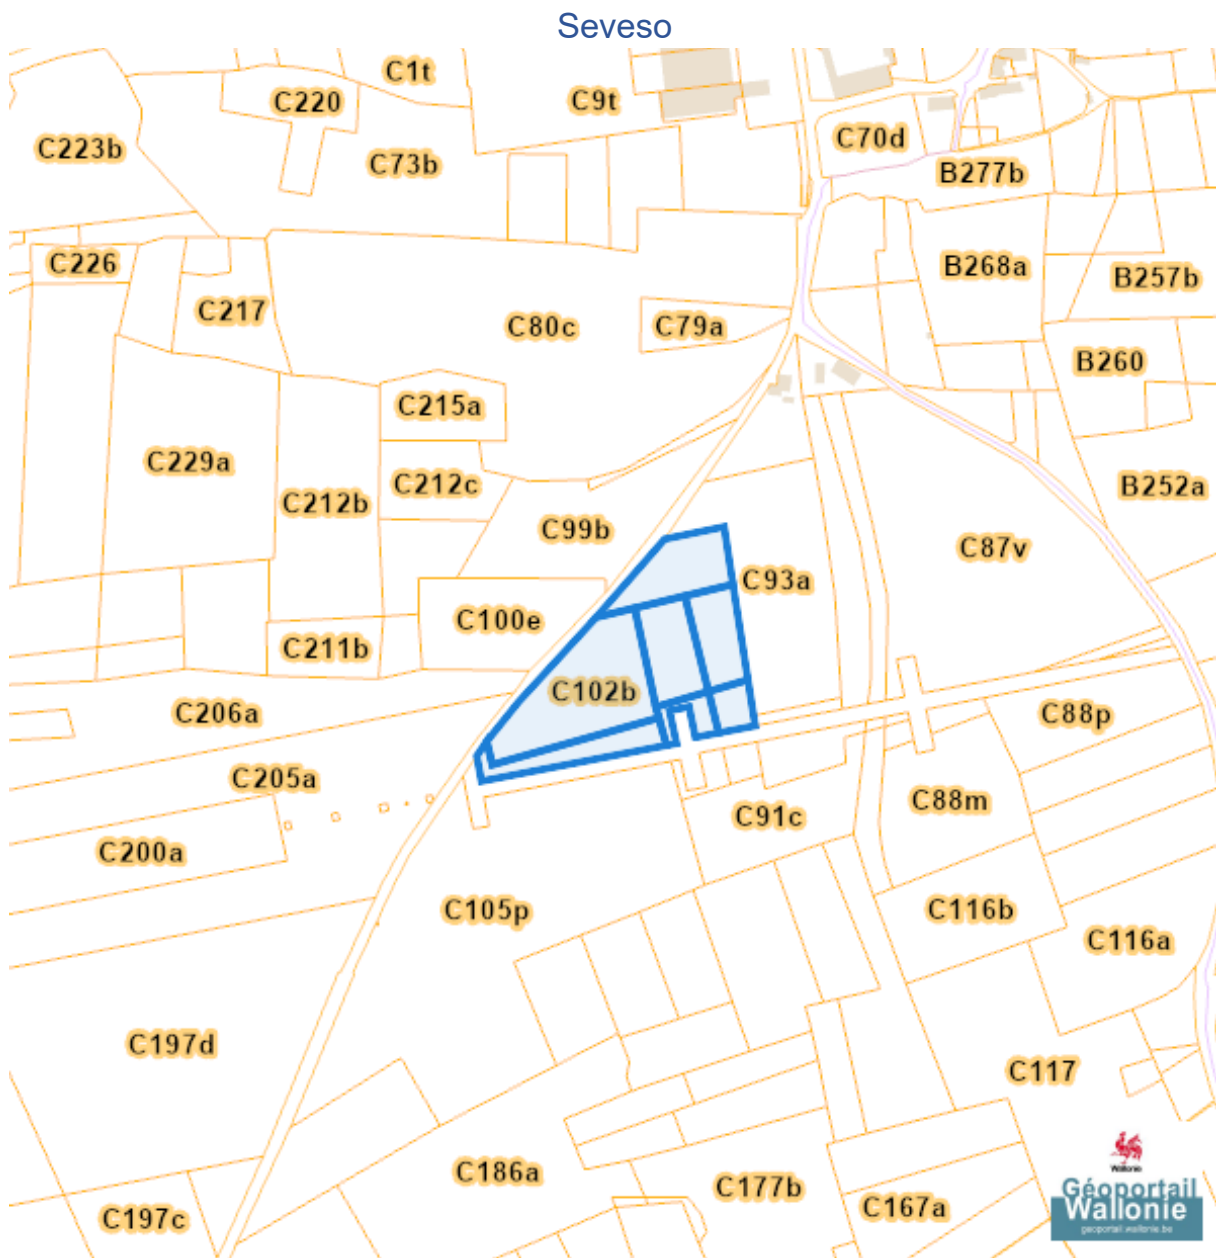

### Schéma de Développement du Territoire (SDT)

Dossier: 2026-0352/001

Tienne de Jusaine, 5620 Corenne  
Au Tienne de Jusaine, 5620 Corenne  
Au Tienne de Jusaine, 5620 Corenne  
Au Tienne de Jusaine, 5620 Corenne  
Tienne de Jusaine, 5620 Corenne  
Au Tienne de Juzaine, 5620 Corenne  
Aux Cinq Bonniers, 5620 Corenne

- Zone vulnérable basée sur un risque de probabilité d'effets dangereux supérieure à E-5 et sur une distance de 100m autour du site SEVESO
- Zone vulnérable basée sur un risque de probabilité d'effets dangereux comprise entre E-5 et E-6 et sur une distance de 200m autour du site SEVESO
- Zone vulnérable basée sur une courbe provisoire de risque et sur une distance de 200m autour du site SEVESO
- Seuil SEVESO
- Petits seuils SEVESO
- Grands seuils SEVESO
- Seuil SEVESO
- Petits seuils SEVESO
- Grands seuils SEVESO