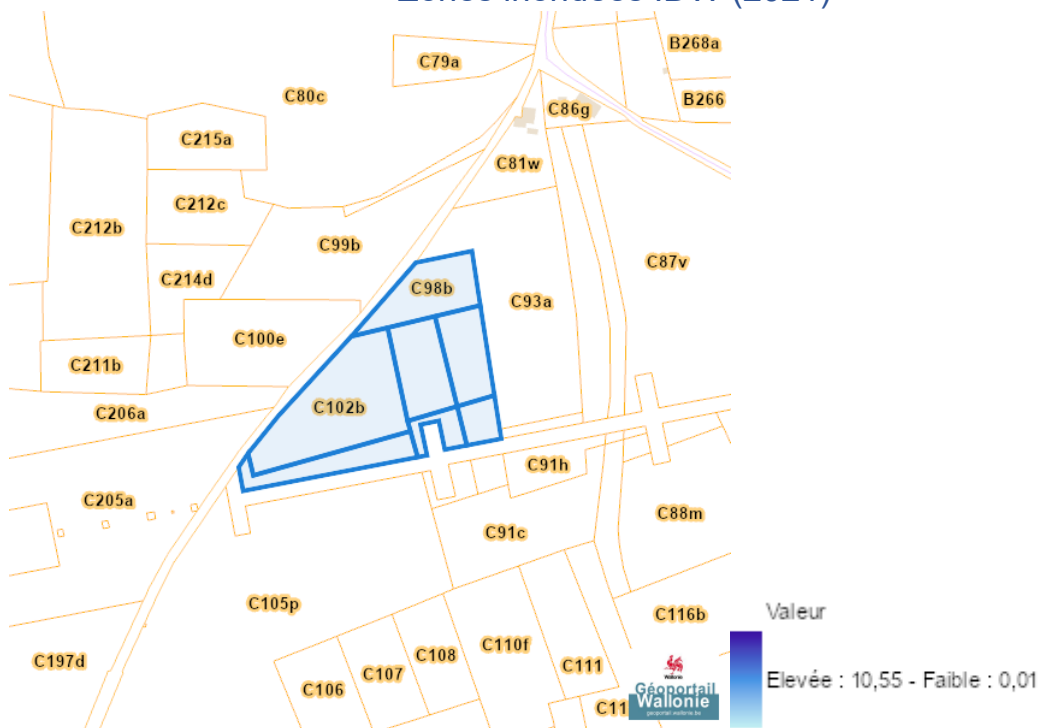

### Zones inondables (2021)

Dossier: 2026-0352/001

Tienne de Jusaine, 5620 Corenne  
 Au Tienne de Jusaine, 5620 Corenne  
 Au Tienne de Jusaine, 5620 Corenne  
 Au Tienne de Jusaine, 5620 Corenne  
 Tienne de Jusaine, 5620 Corenne  
 Au Tienne de Juzaine, 5620 Corenne  
 Aux Cinq Bonniers, 5620 Corenne

### Zones inondees IDW (2021)

Tienne de Jusaine, 5620 Corenne  
Au Tienne de Jusaine, 5620 Corenne  
Au Tienne de Jusaine, 5620 Corenne  
Au Tienne de Jusaine, 5620 Corenne  
Tienne de Jusaine, 5620 Corenne  
Au Tienne de Juzaine, 5620 Corenne  
Aux Cinq Bonniers, 5620 Corenne