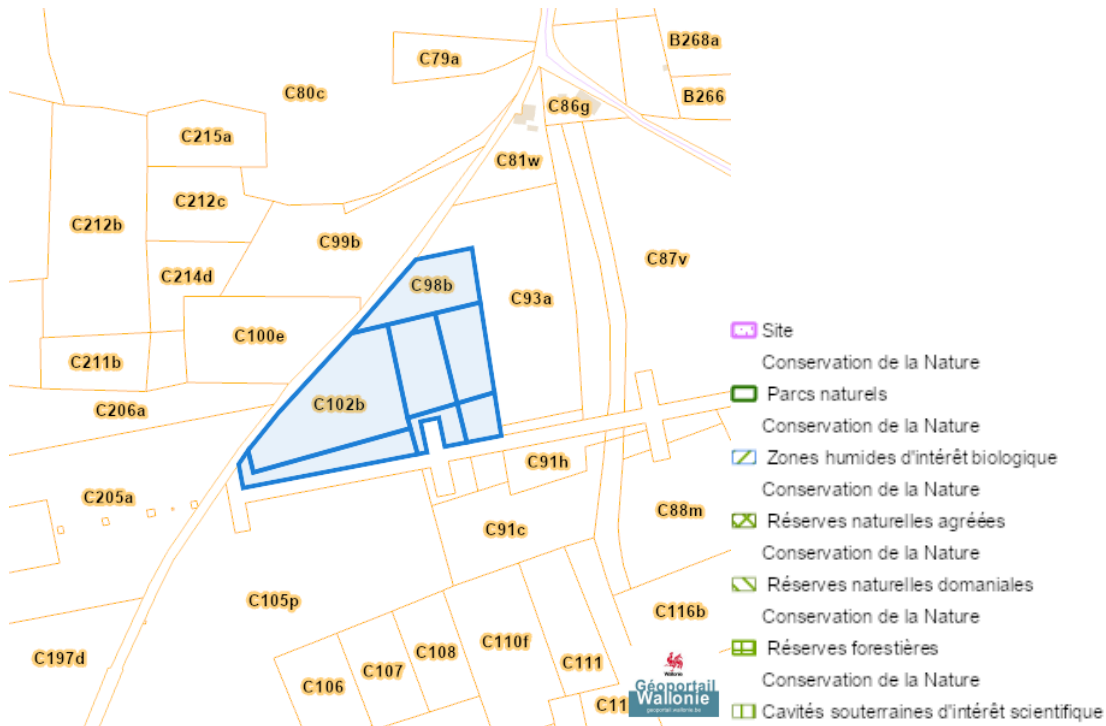

Tienne de Jusaine, 5620 Corenne
Au Tienne de Jusaine, 5620 Corenne
Au Tienne de Jusaine, 5620 Corenne
Au Tienne de Jusaine, 5620 Corenne
Tienne de Jusaine, 5620 Corenne
Au Tienne de Jusaine, 5620 Corenne
Aux Cinq Bonniers, 5620 Corenne

Conservation de la nature