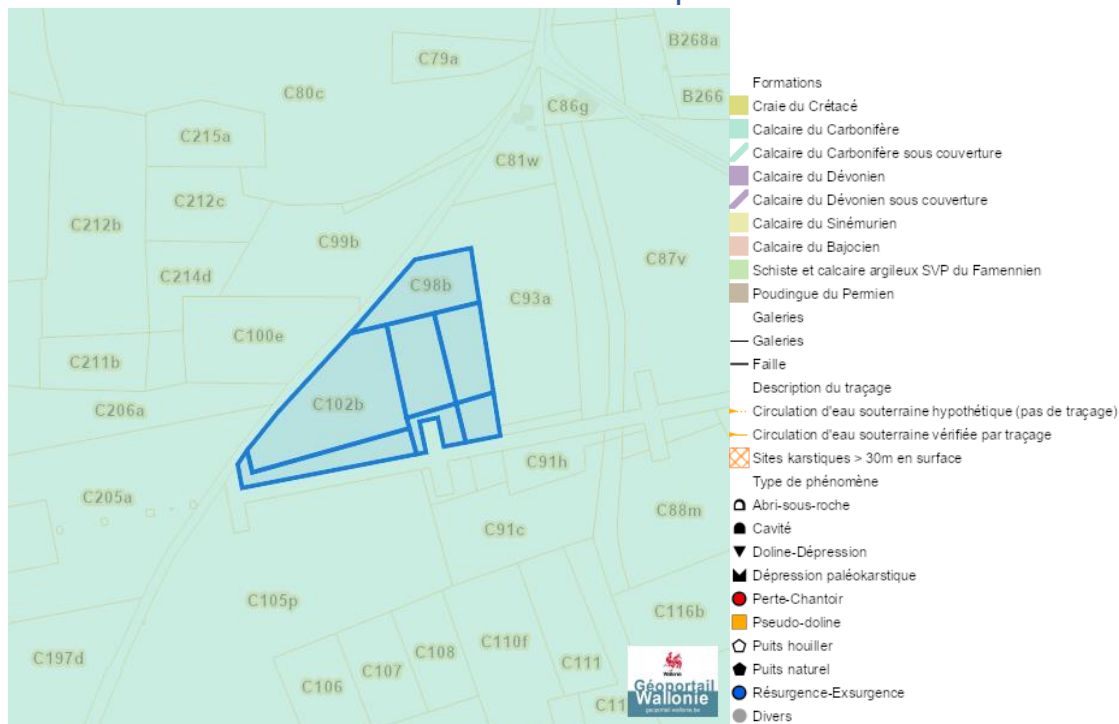

- Zone vulnérable basée sur un risque de probabilité d'effets dangereux supérieure à E-5 et sur une distance de 100m autour du site SEVESO
- Zone vulnérable basée sur un risque de probabilité d'effets dangereux comprise entre E-5 et E-6 et sur une distance de 200m autour du site SEVESO
- Zone vulnérable basée sur une courbe provisoire de risque et sur une distance de 200m autour du site SEVESO
- Seuil SEVESO
- Petits seuils SEVESO
- Grands seuils SEVESO
- Seuil SEVESO
- Petits seuils SEVESO
- Grands seuils SEVESO

---

*Sol et sous-sol*

---

Occupation du sol

Dossier: 2026-0352/001

Tienne de Jusaine, 5620 Corenne  
 Au Tienne de Jusaine, 5620 Corenne  
 Au Tienne de Jusaine, 5620 Corenne  
 Au Tienne de Jusaine, 5620 Corenne  
 Tienne de Jusaine, 5620 Corenne  
 Au Tienne de Jusaine, 5620 Corenne  
 Aux Cinq Bonniers, 5620 Corenne

### Sites Karstiques

### Zones de consultation de la DRIGM

Dossier: 2026-0352/001

Tienne de Jusaine, 5620 Corenne  
Au Tienne de Jusaine, 5620 Corenne  
Au Tienne de Jusaine, 5620 Corenne  
Au Tienne de Jusaine, 5620 Corenne  
Tienne de Jusaine, 5620 Corenne  
Au Tienne de Juzaine, 5620 Corenne  
Aux Cinq Bonniers, 5620 Corenne