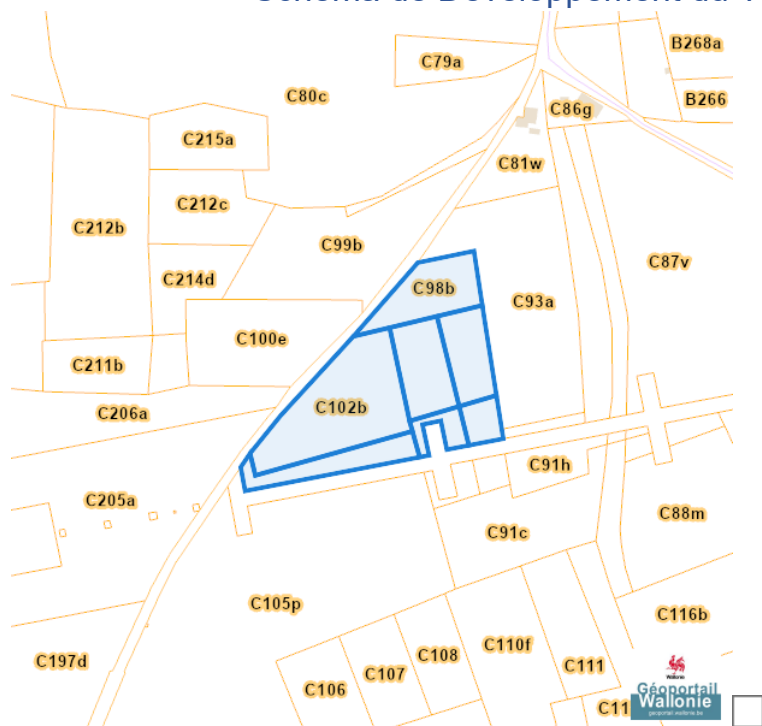

Schéma de Développement du Territoire (SDT)

Dossier: 2026-0352/001