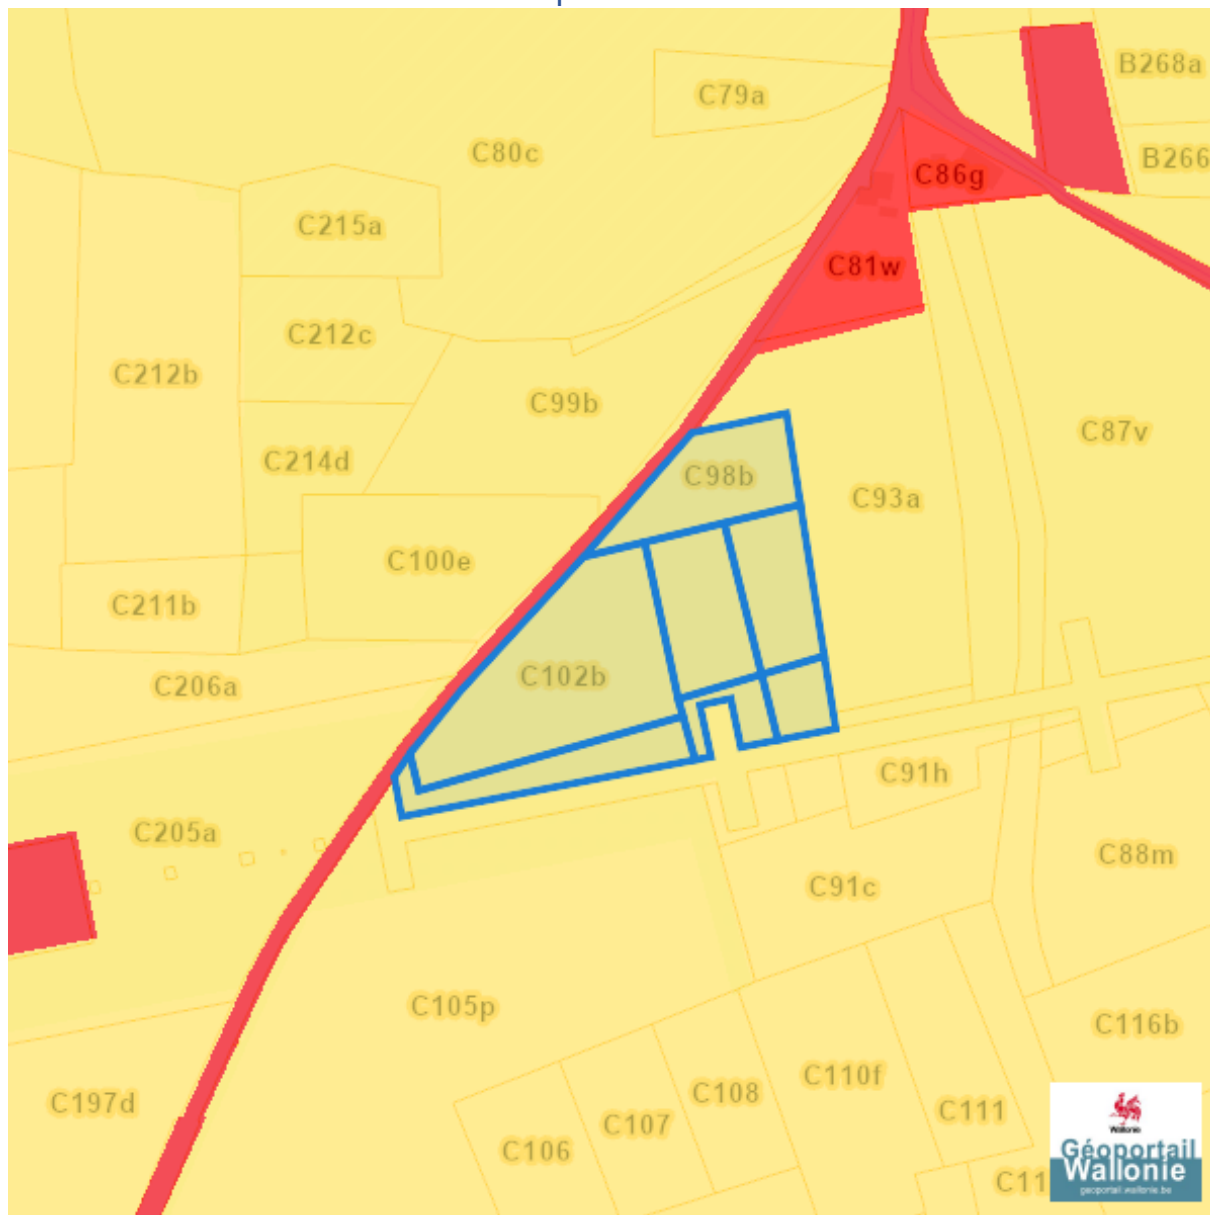

Tienne de Jusaine, 5620 Corenne
Au Tienne de Jusaine, 5620 Corenne
Au Tienne de Jusaine, 5620 Corenne
Au Tienne de Jusaine, 5620 Corenne
Tienne de Jusaine, 5620 Corenne
Au Tienne de Juzaine, 5620 Corenne
Aux Cinq Bonniers, 5620 Corenne

Sol et sous-sol

Occupation du sol

Dossier: 2026-0352/001