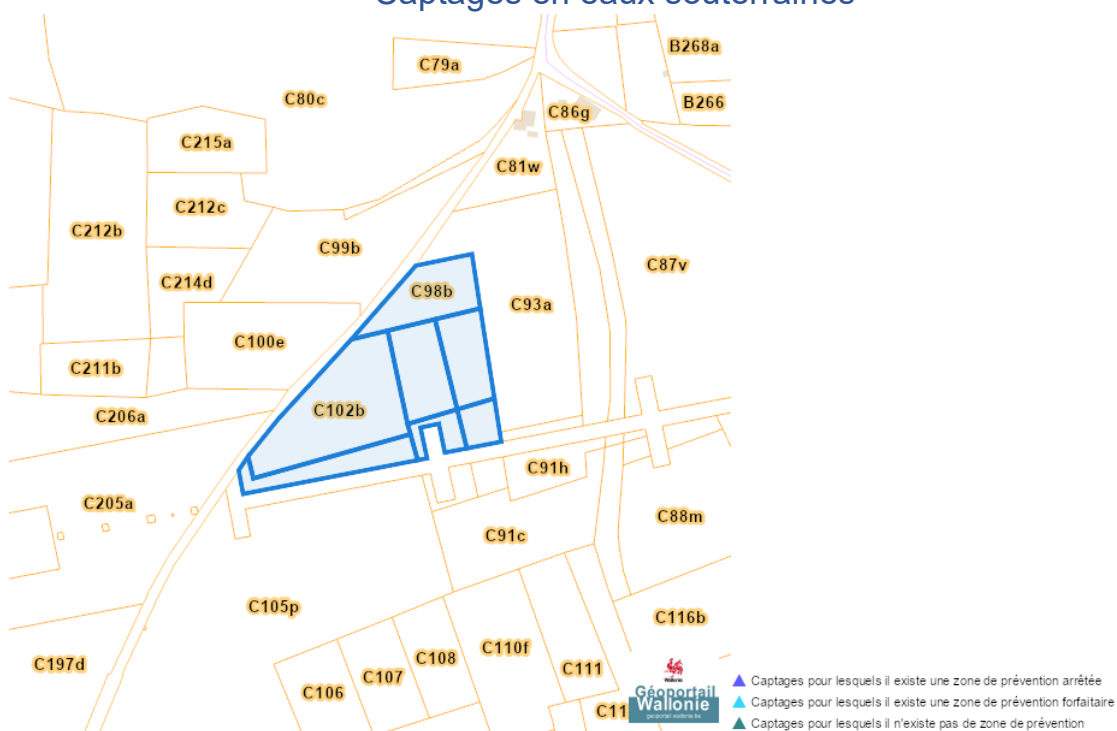

Captages en eaux souterraines