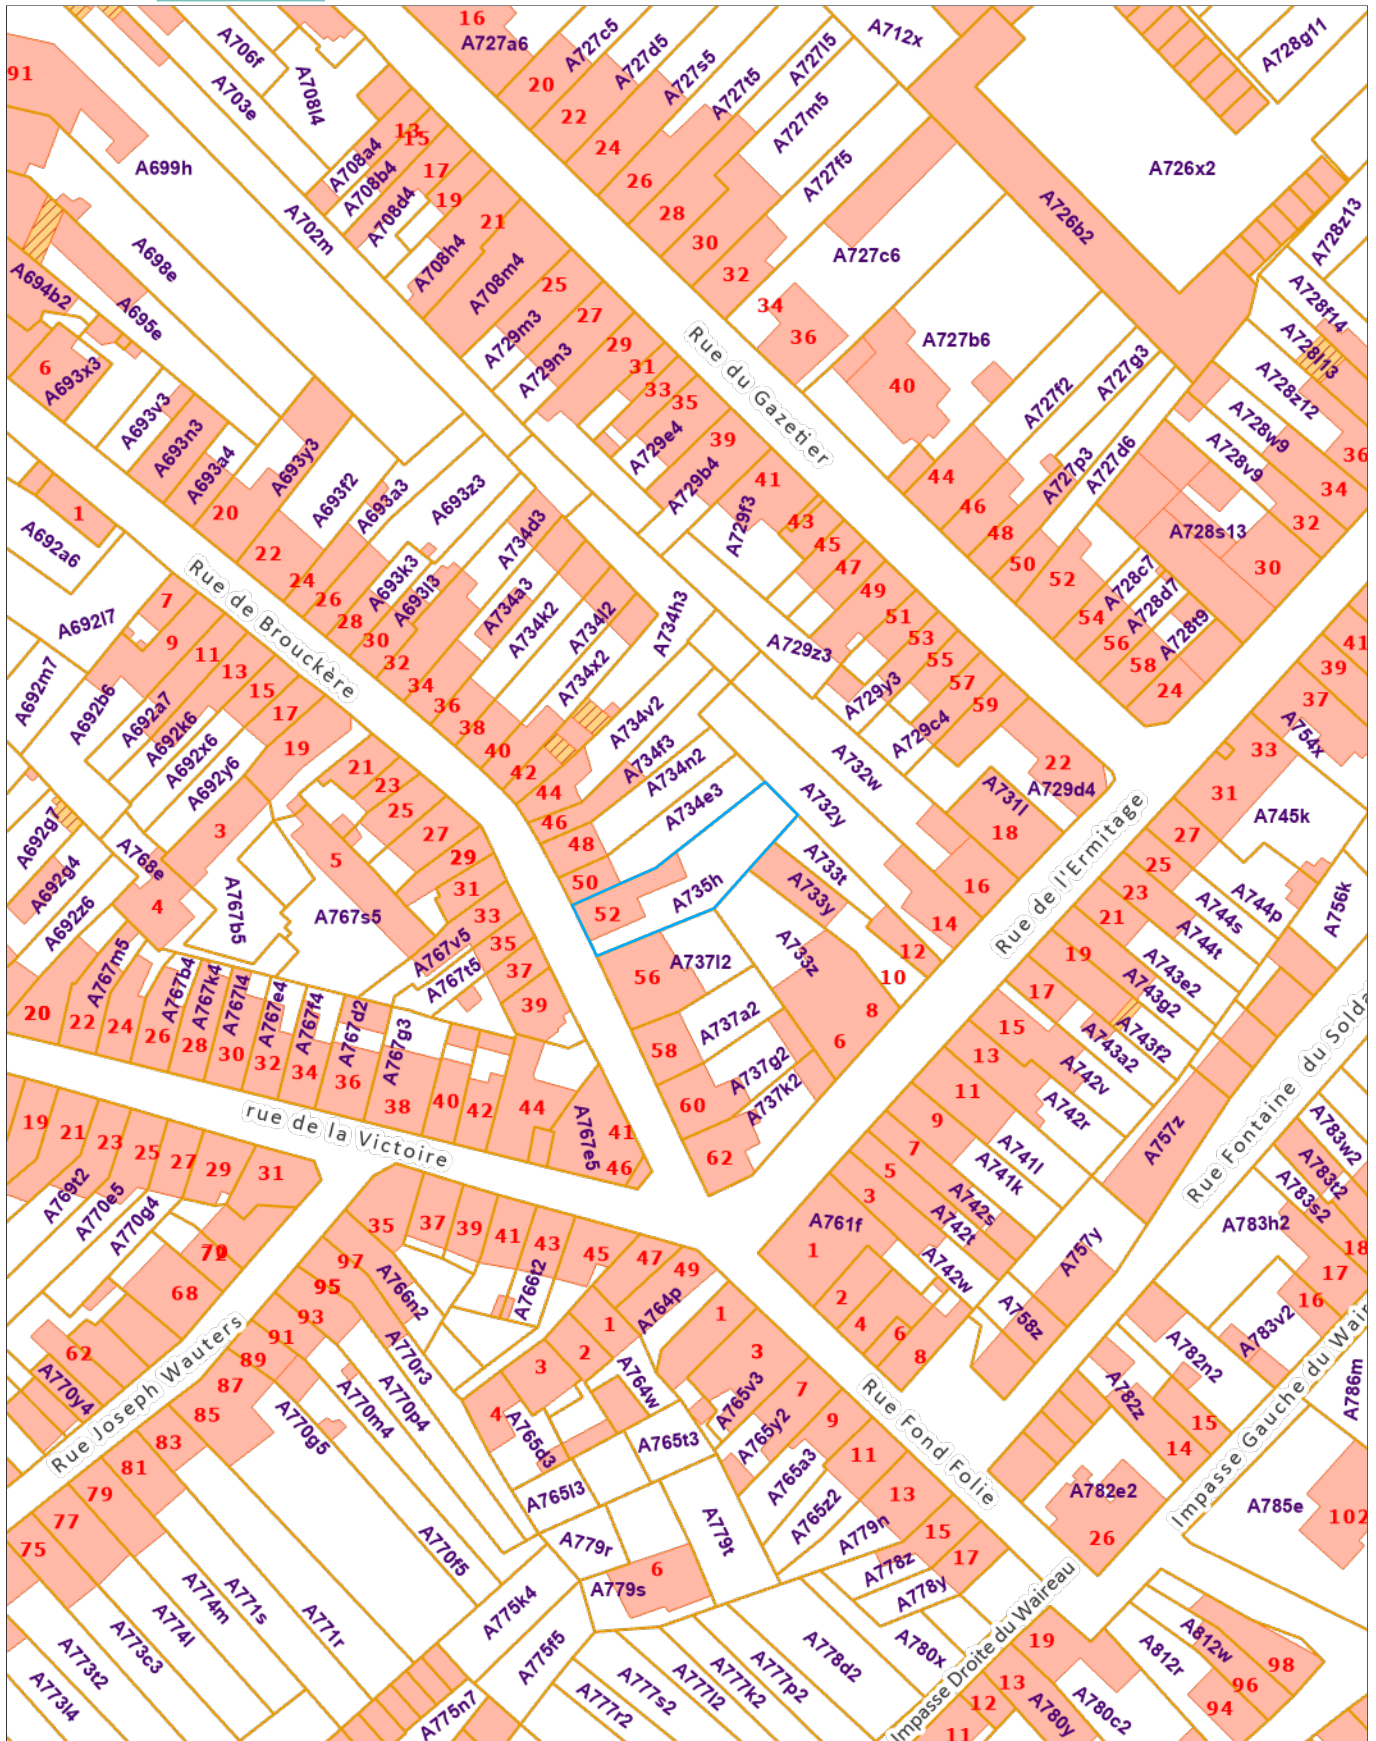

Extrait du plan parcellaire cadastral

Centré sur :
MORLANWELZ 1 DIV/MORLANWELZ-MARIEMONT/

Situation la plus récente
Fait le 08/04/2024
Échelle : 1:1000

L'AGDP est l'auteur du plan parcellaire cadastral et le producteur de la base de données de laquelle les données sont reprises et jouit de la propriété intellectuelle comme repris dans la loi sur les droits d'auteurs et les droits des bases de données. Depuis le 01/01/2018 les bâtiments du plan parcellaire cadastral seront repris progressivement et remplacés par un set de données (= Bpn_ReBu autrement dit Bâtiment Régionaux) géré par les régions. L'AGDP ne sera dès lors plus responsable pour la représentation des bâtiments sur le plan parcellaire cadastral.