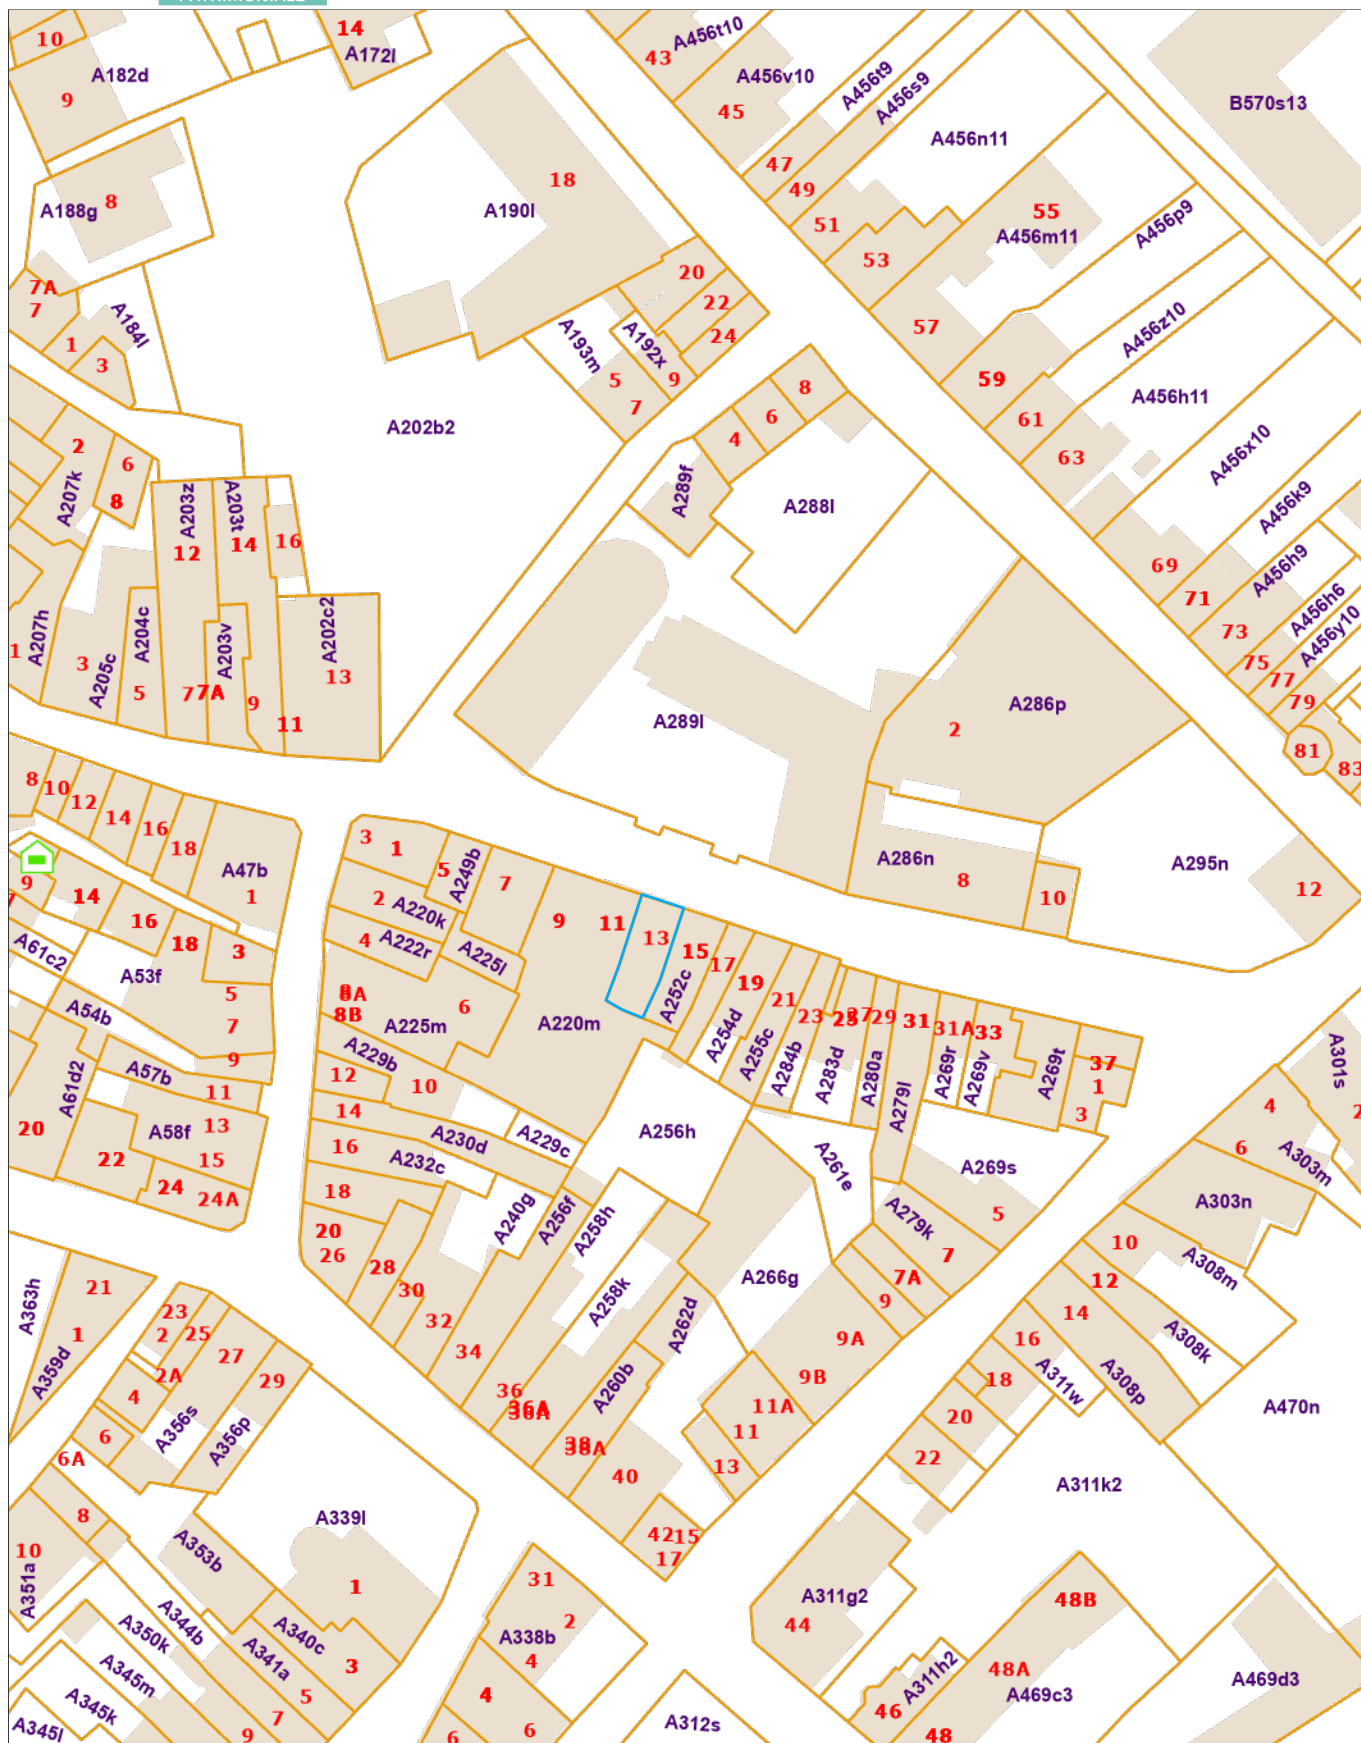

Extrait du plan parcellaire cadastral

Centré sur :
MARCHE-EN-FAMENNE 1 DIV/MARCHE-EN-FAMENNE/

Situation la plus récente
Fait le 15/02/2024
Échelle : 1:1000

L'AGDP est l'auteur du plan parcellaire cadastral et le producteur de la base de données de laquelle les données sont reprises et jouit de la propriété intellectuelle comme repris dans la loi sur les droits d'auteurs et les droits des bases de données. Depuis le 01/01/2018 les bâtiments du plan parcellaire cadastral seront repris progressivement et remplacés par un set de données (= Bpn_ReBu autrement dit Bâtiment Régionaux) géré par les régions. L'AGDP ne sera dès lors plus responsable pour la représentation des bâtiments sur le plan parcellaire cadastral.