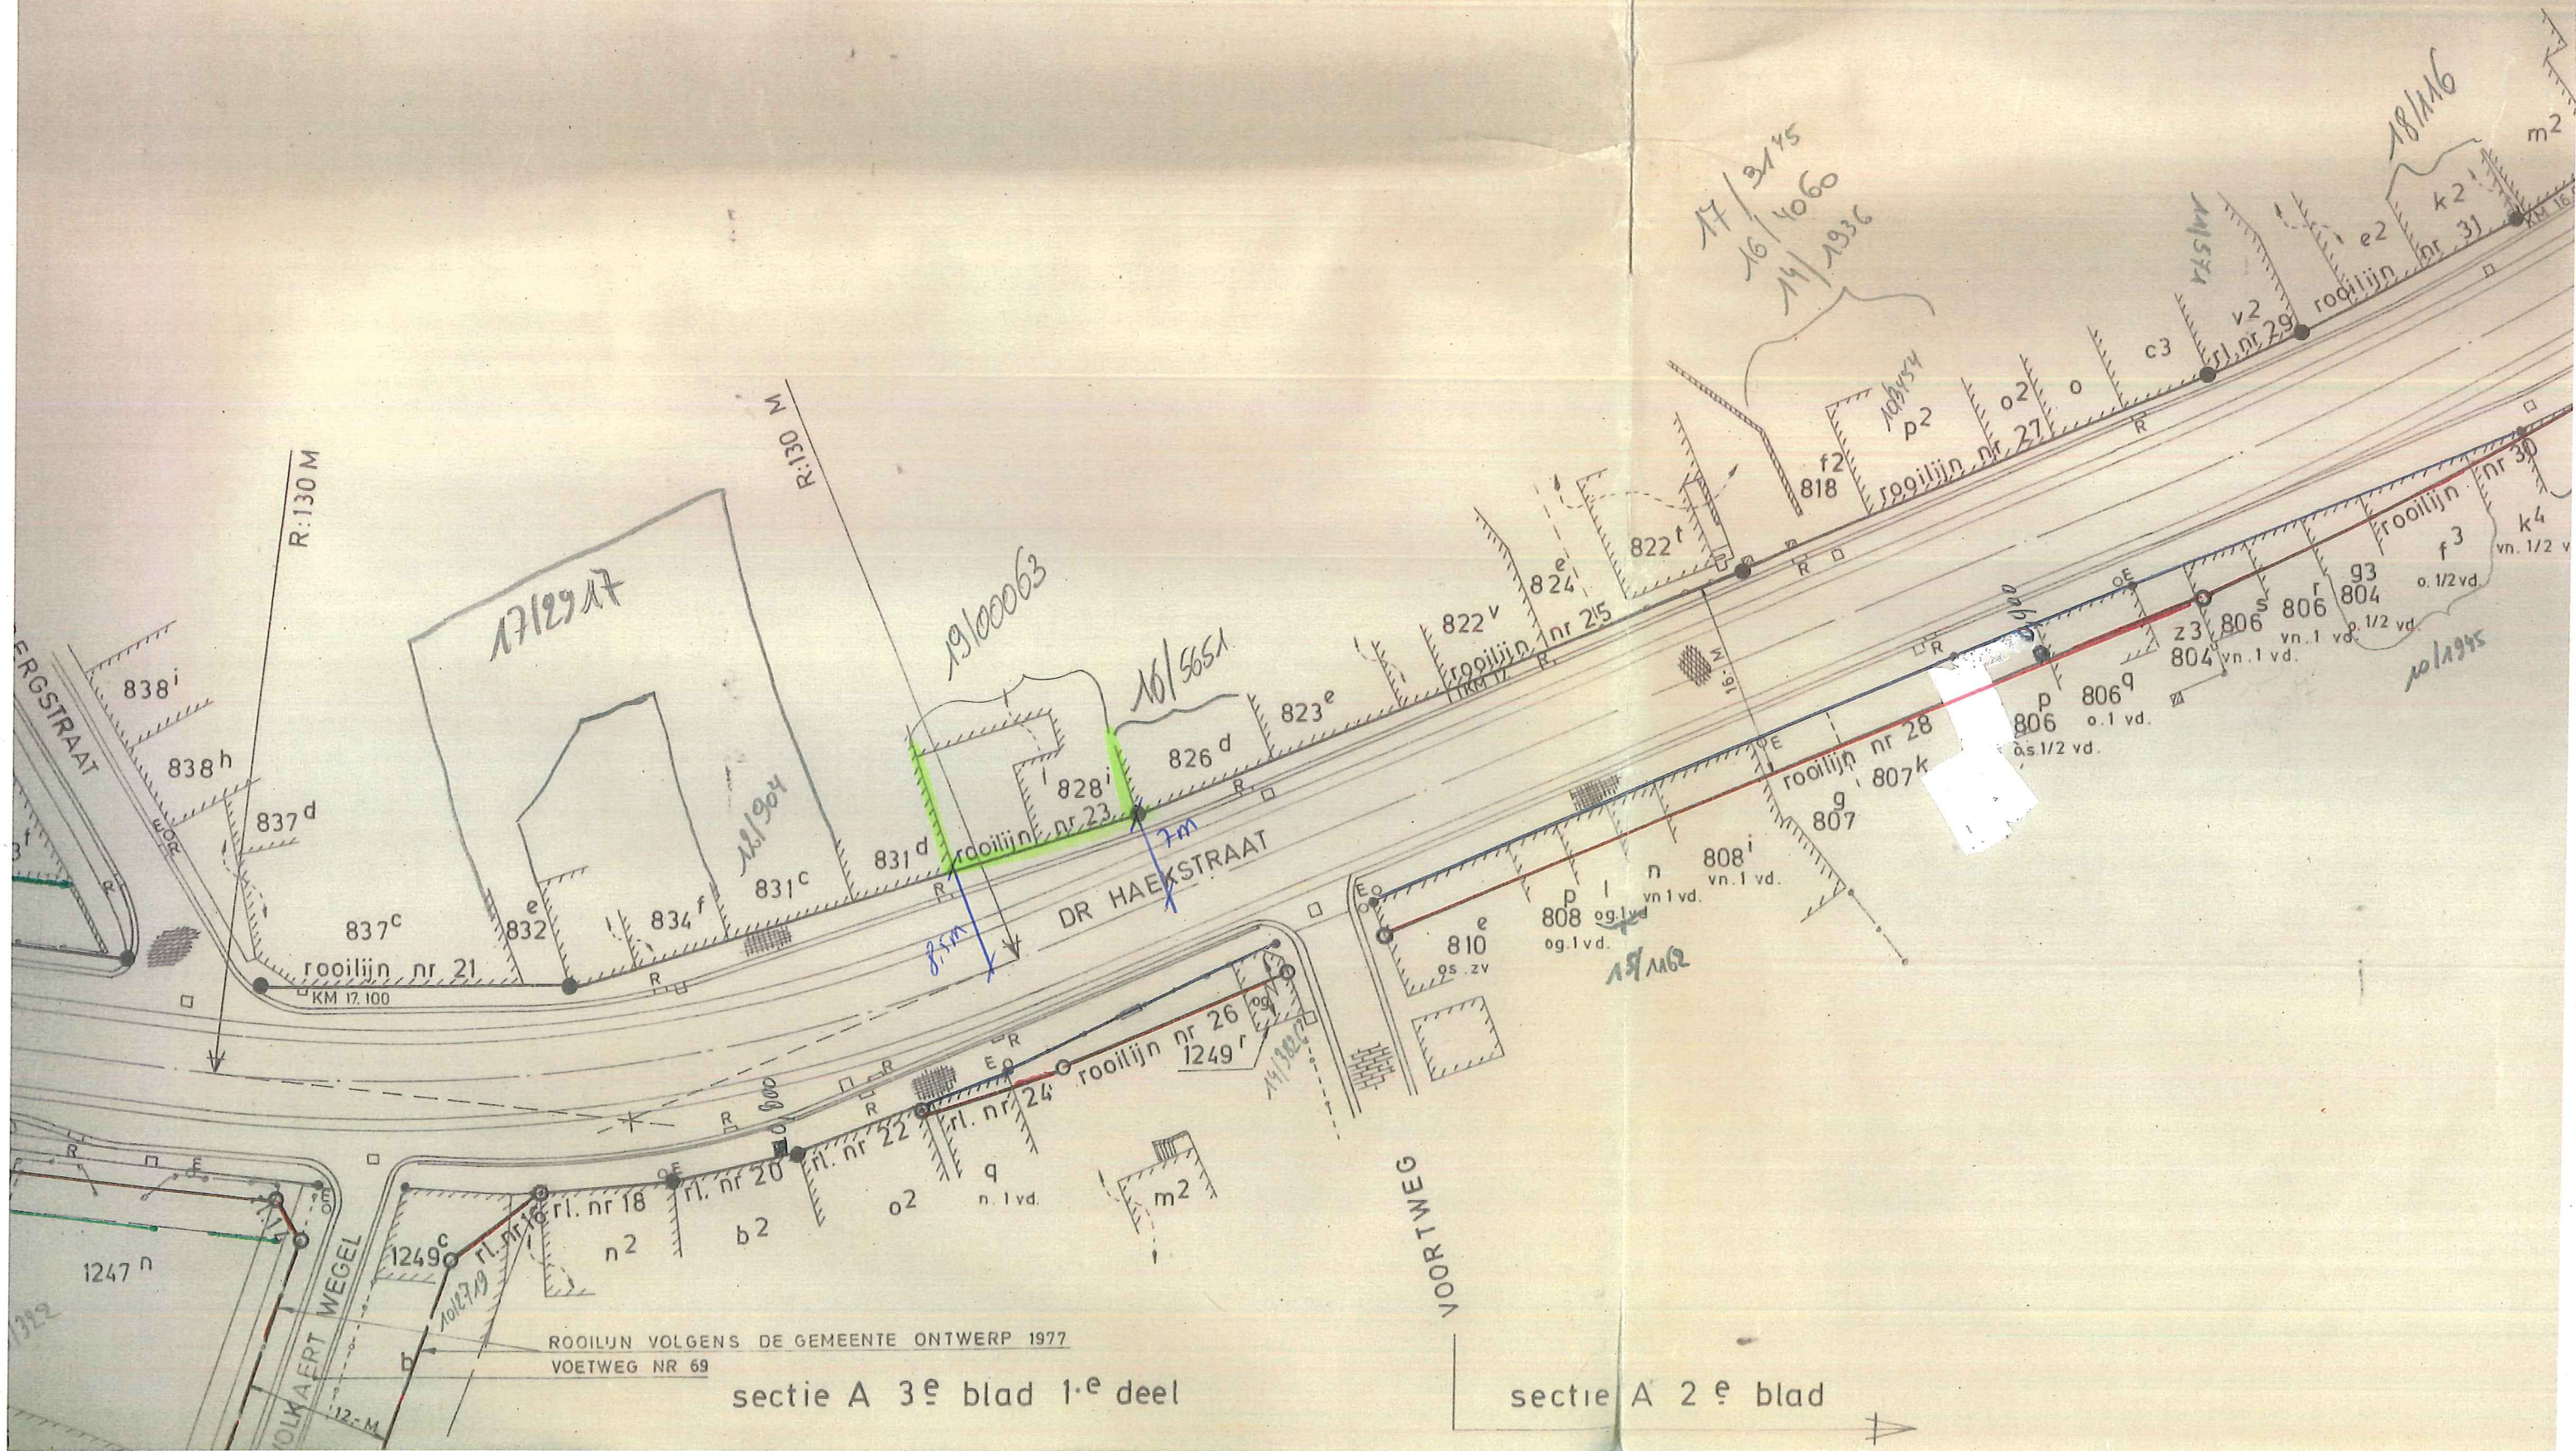

SCHAAL 1 CM P M

B/16141
 KB 14/105/1955

ROOILIJN VOLGENS DE GEMEENTE ONTWERP 1977
 VOETWEG NR 69

sectie A 3^e blad 1^e deel

sectie A 2^e blad