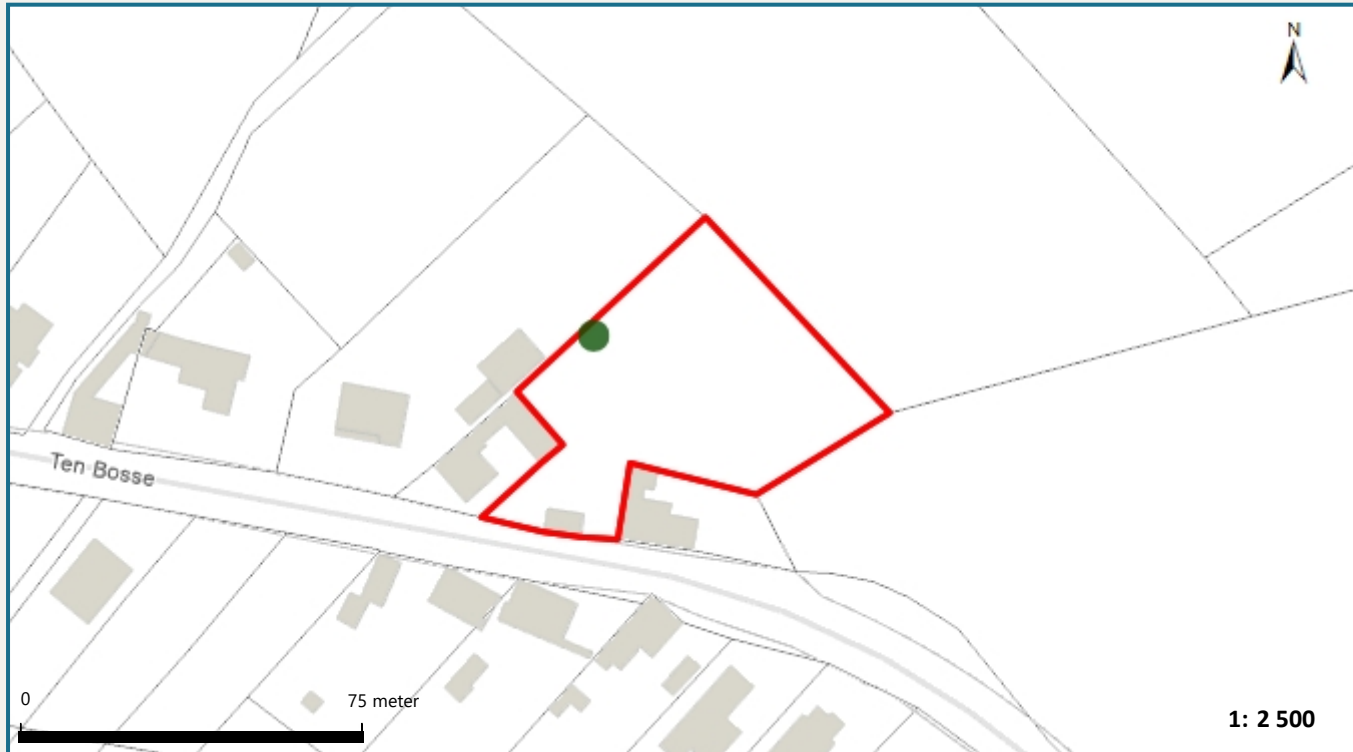

Het perceel te Zottegem, afdeling 7, sectie A met perceelnummer 0313/00K000
bevindt zich niet in een risicozone voor overstromingen

Waterbeheerder:

Datum kaartafdruk: 07/05/2024

Voor meer beleidsinformatie: www.integraalwaterbeleid.be

Voor meer kaartmateriaal: www.waterinfo.be/watertoets

Legende

- Kadastrale Percelen
- Aslijnen Waterlopen
- Bevaarbaar
- Onbevaarbaar cat. 1
- Onbevaarbaar cat. 2
- Onbevaarbaar cat. 3
- Niet Geklasseerd
- nieuwe risicozones
- bevestigde risicozone
- geen risico meer

Risicozones zoals afgebakend volgens Koninklijk besluit van 20 september 2017 tot wijziging van het koninklijk besluit van 28 februari 2007 tot afbakening van de risicozones met betrekking tot de verzekering tegen natuurrampen in uitvoering van de wet op de landverzekeringsovereenkomst
www.integraalwaterbeleid.be