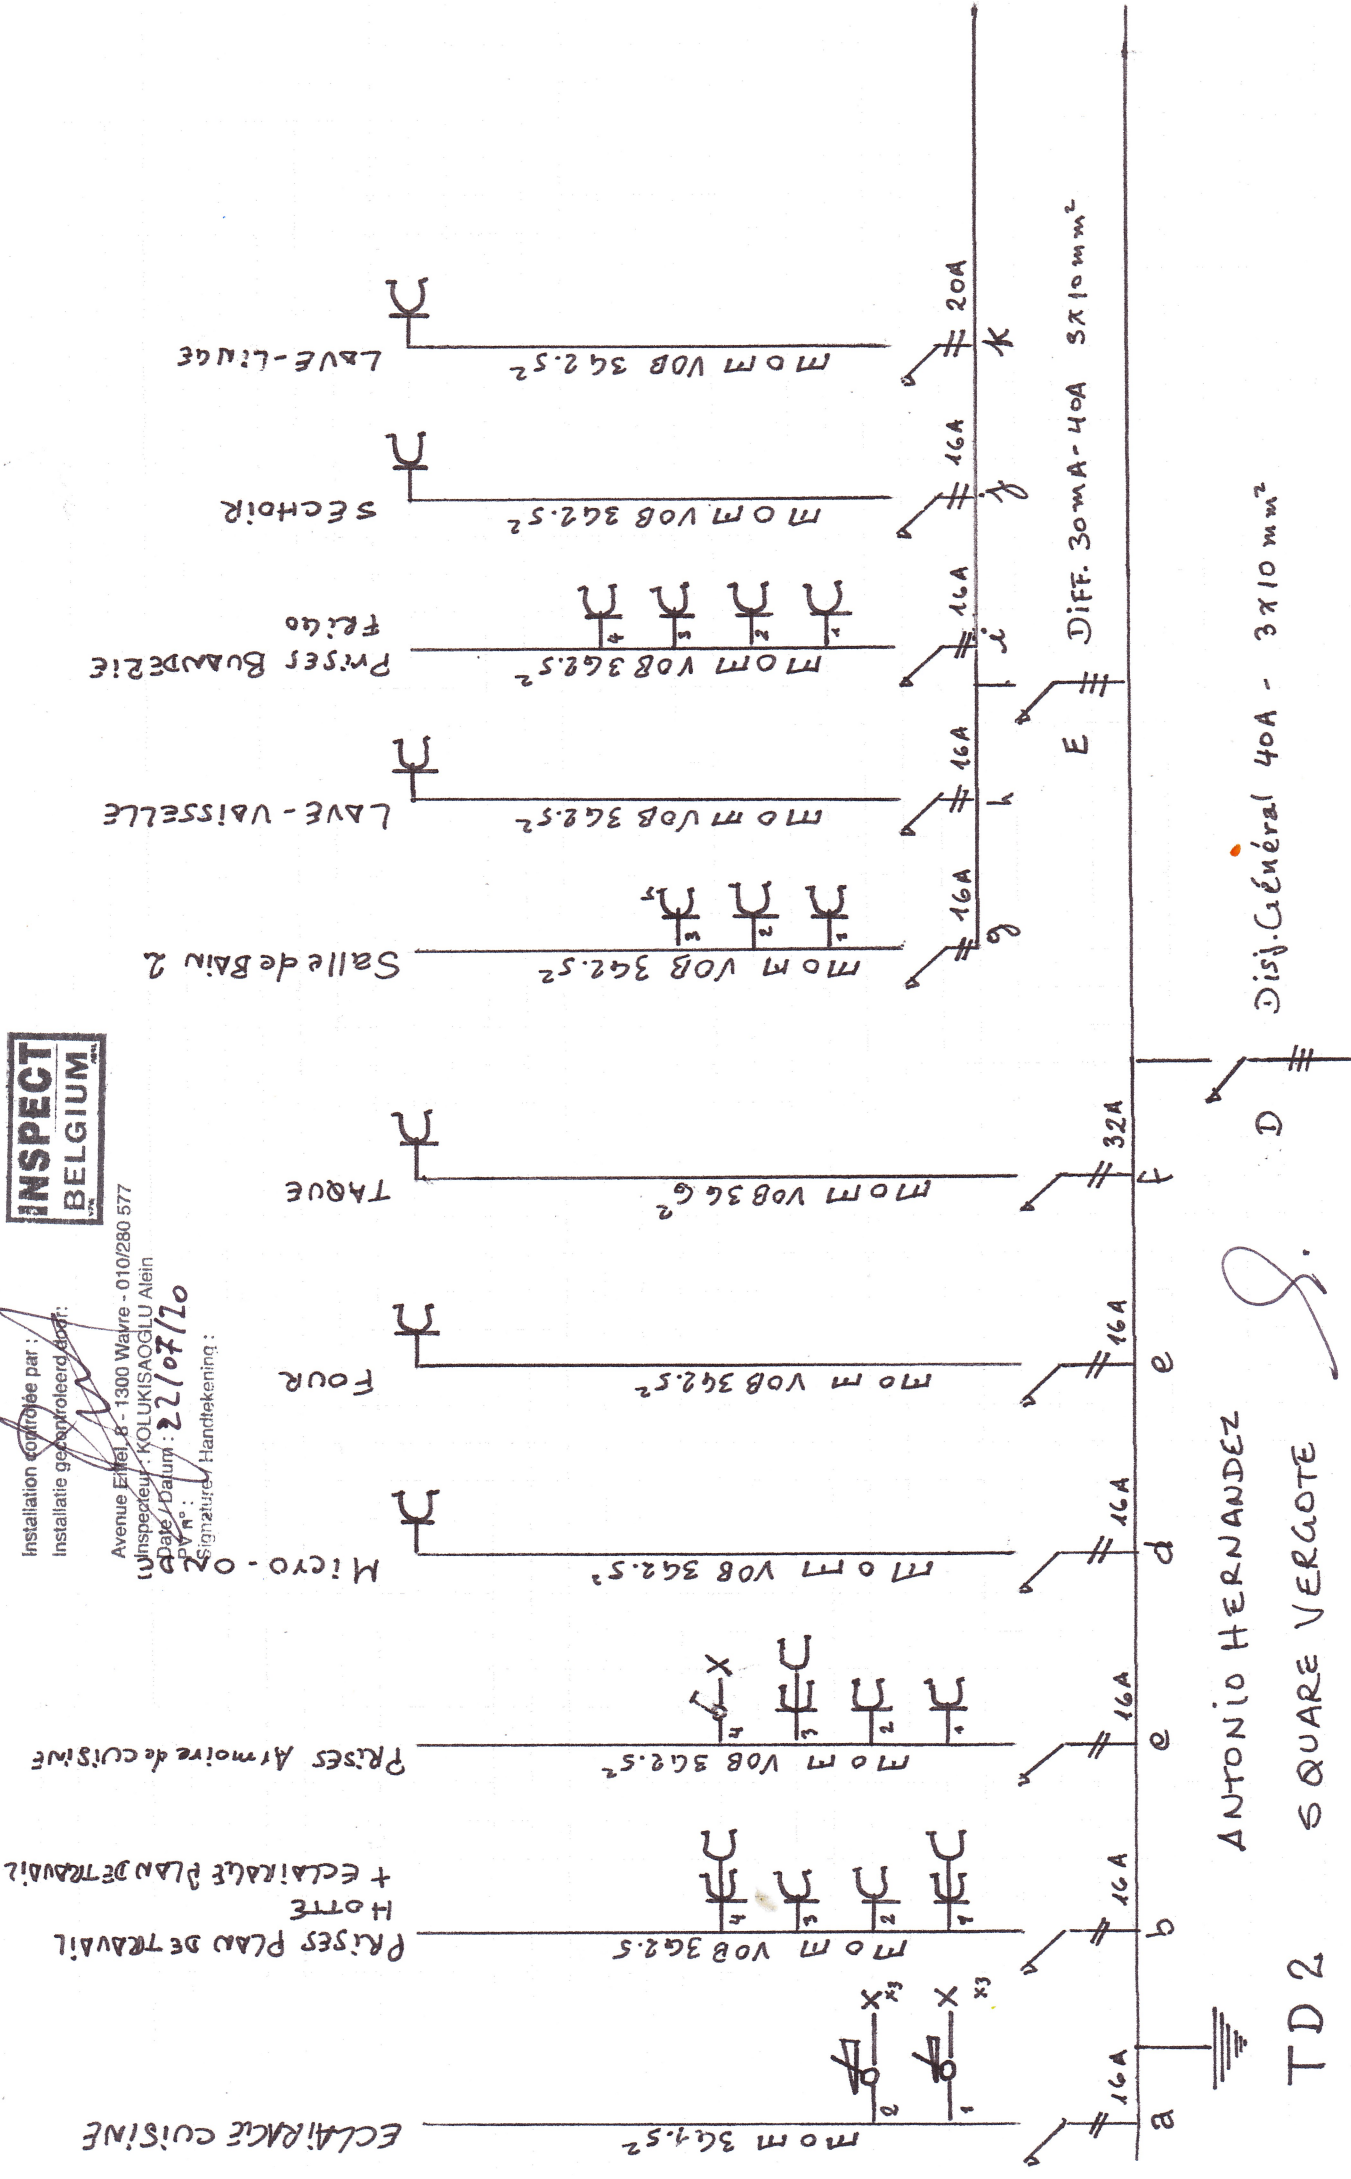

Installation contrôlée par :
 Installatie gecontroleerd door:
 Avenue Eiffel, 8 - 1300 Wavre - 010/280 577
 Inspecteur: KOLUKISA OGLU Alein
 Date: Datum: 22/07/20
 Signature: Handtekening:

ANTONIO HERNANDEZ
 S. S. S. S.

TD2
 SQUARE VERGOTE
 1200 - W.S.L

Disj. Général 40A - 3x10mm²

DIFF. 300mA-40A 3x10mm²