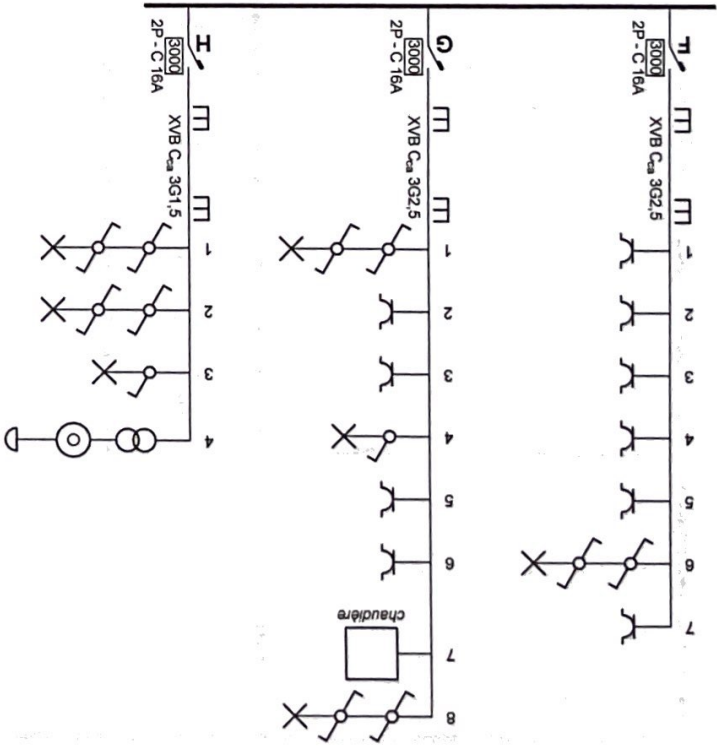

Organisme agréé

Sébastien MARIEN
0470/48 09 14

29/05/2026

Adresse de l'installation électrique
Nicolat
rue de la Station 1
4670 Blegny

2 x 230V ~ 50Hz

Date: 18/05/2026

p. 2/4
Schéma unifilaire