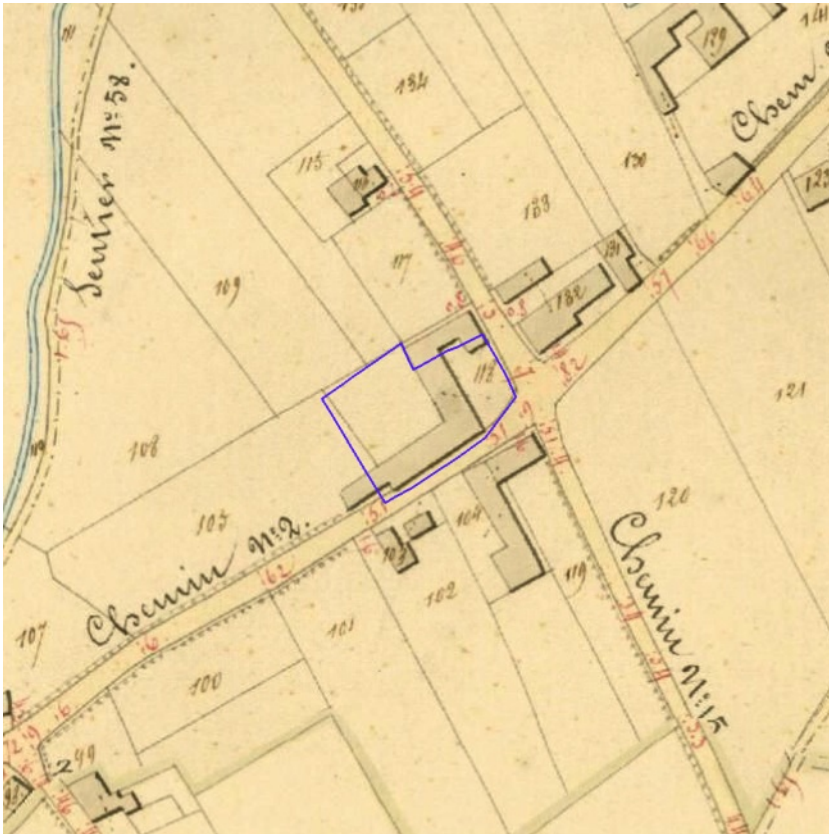

[klik naar geo-portaal](#)

BRONNEN
Provincie Vlaams-Brabant, Provincie Limburg, Provincie Oost-Vlaanderen, Provincie West-Vlaanderen, Provincie Antwerpen
[WMS Atlas der Buurtwegen](#)