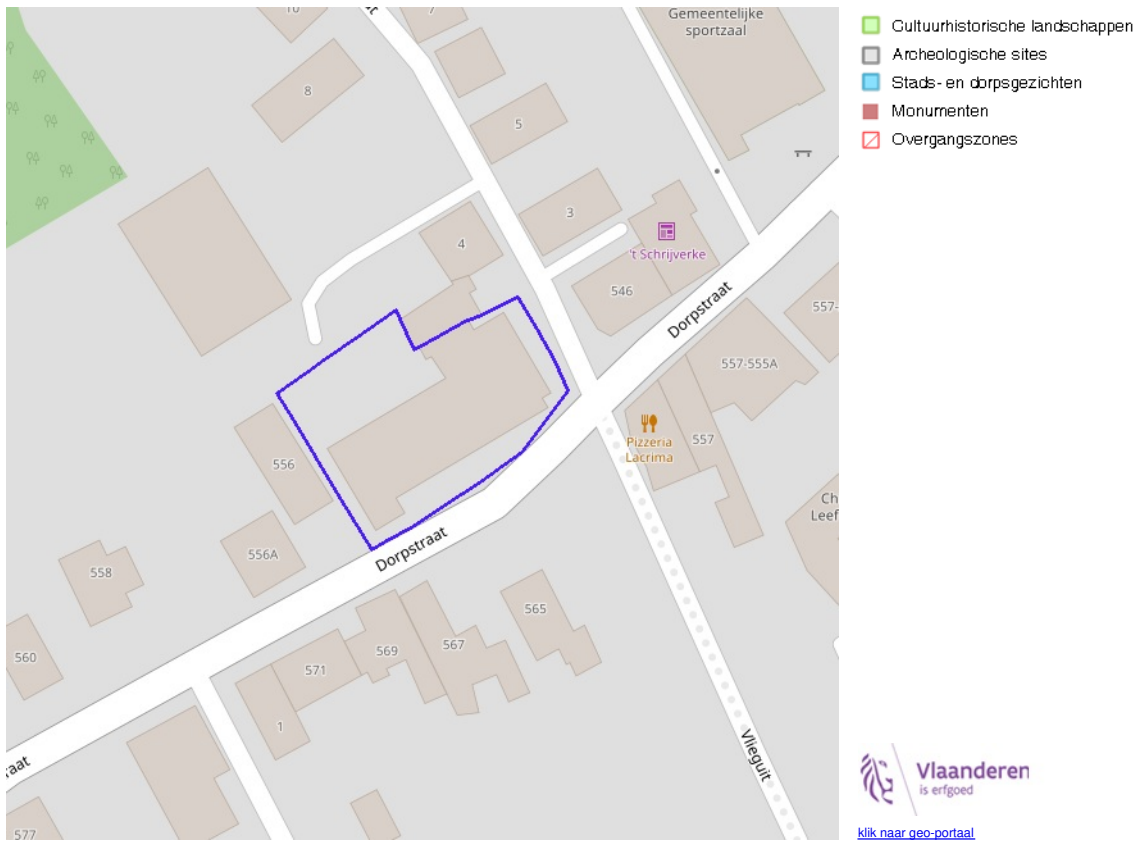

Cultuurhistorische landschappen / archeologische sites / stads- en dorpsgezichten / monumenten en overgangszones

BRONNEN

OpenStreetMap; Vlaamse Overheid - Agentschap Onroerend Erfgoed (© Deze data is eigendom van Agentschap Onroerend Erfgoed)
[WMS Agentschap Onroerend Erfgoed Publieke View Service](#)
[WFS Agentschap Onroerend Erfgoed Publieke Download Service](#)