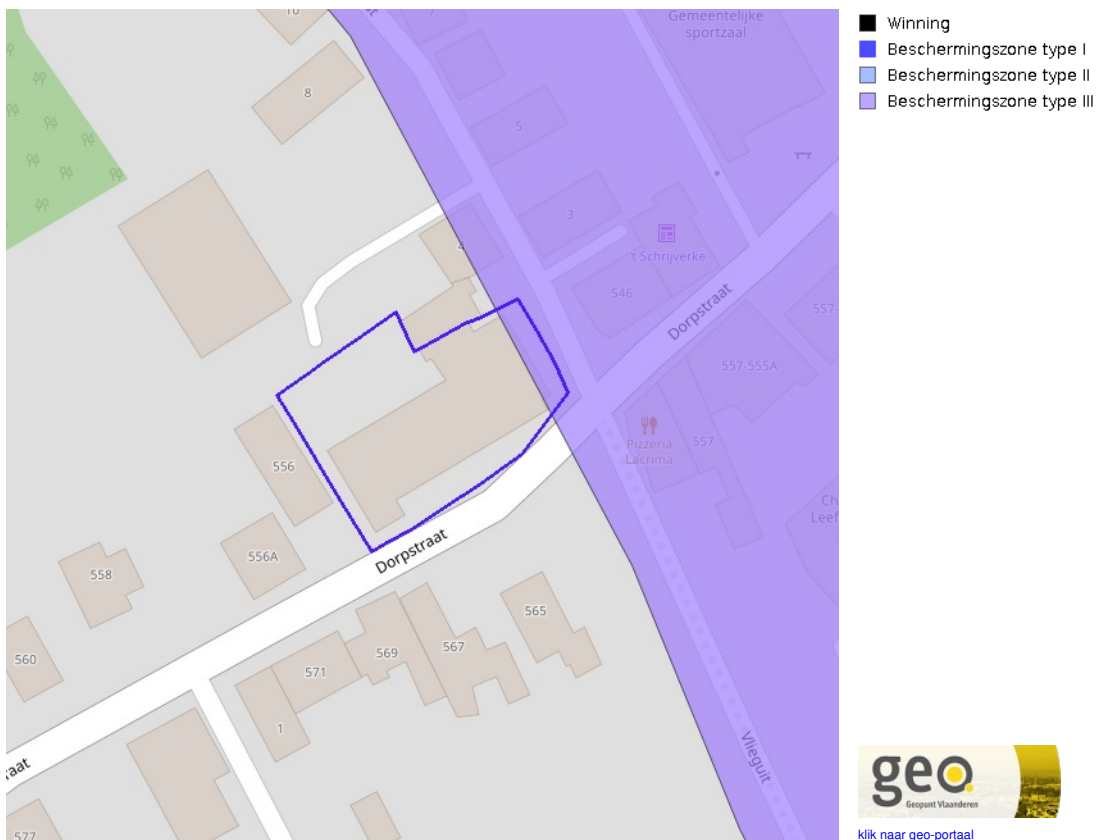

[klik naar geo-portaal](#)

Grondwaterwingebieden en beschermingszones

Naam grondwaterwinning	St-Veronica & Dispatching
Gemeente waarin gelegen	Leefdaal
Datum Besluit Vlaamse Executieve / Regering	12/06/1995
Type beschermingszone	3
Drinkwatermaatschappij toegekend aan beschermingszones	VMW
Huidige drinkwatermaatschappij	VMW
Totaal voorkomende zones bij waterwingebied	3
Europese code voor de beschermingszone	BEVL_BGW_014_s

BRONNEN
Vlaamse overheid - Vlaamse MilieuMaatschappij - Afdeling Operationeel Waterbeheer
[WMS Grondwaterwingebieden en beschermingszones](#)
[WFS Grondwaterwingebieden en beschermingszones](#)