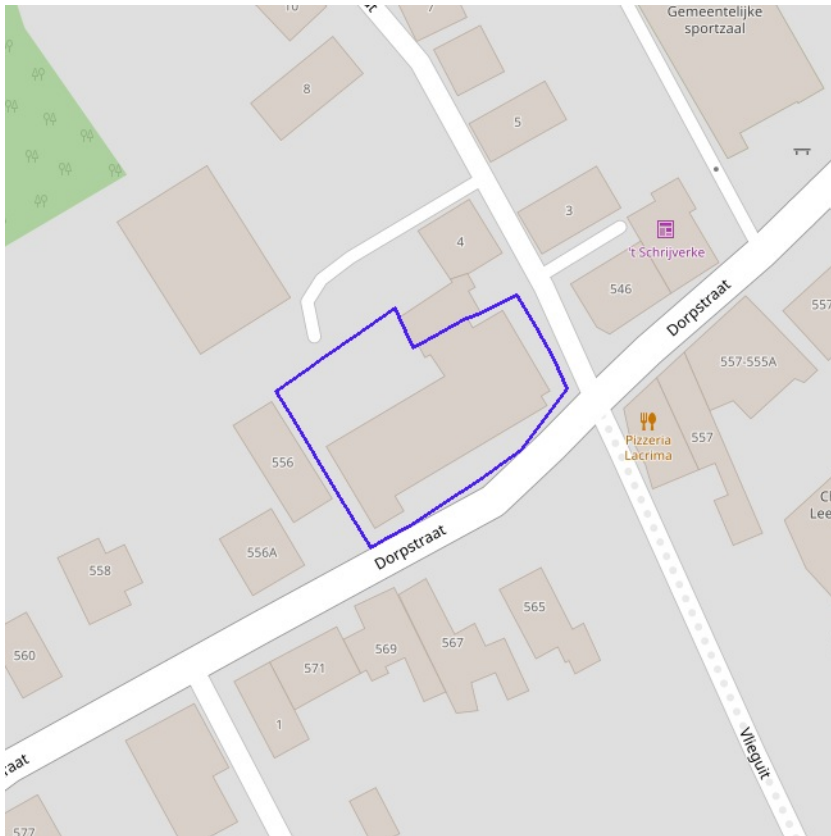

- ☐ Gebieden geen archeologie - gewestelijk
- ☒ Gebieden geen archeologie - gemeentelijk

BRONNEN
OpenStreetMap; Vlaamse Overheid - Agentschap Onroerend Erfgoed (© Deze data is eigendom van Agentschap Onroerend Erfgoed)
[WMS Agentschap Onroerend Erfgoed Publieke View Service](#)
[WFS Agentschap Onroerend Erfgoed Publieke Download Service](#)