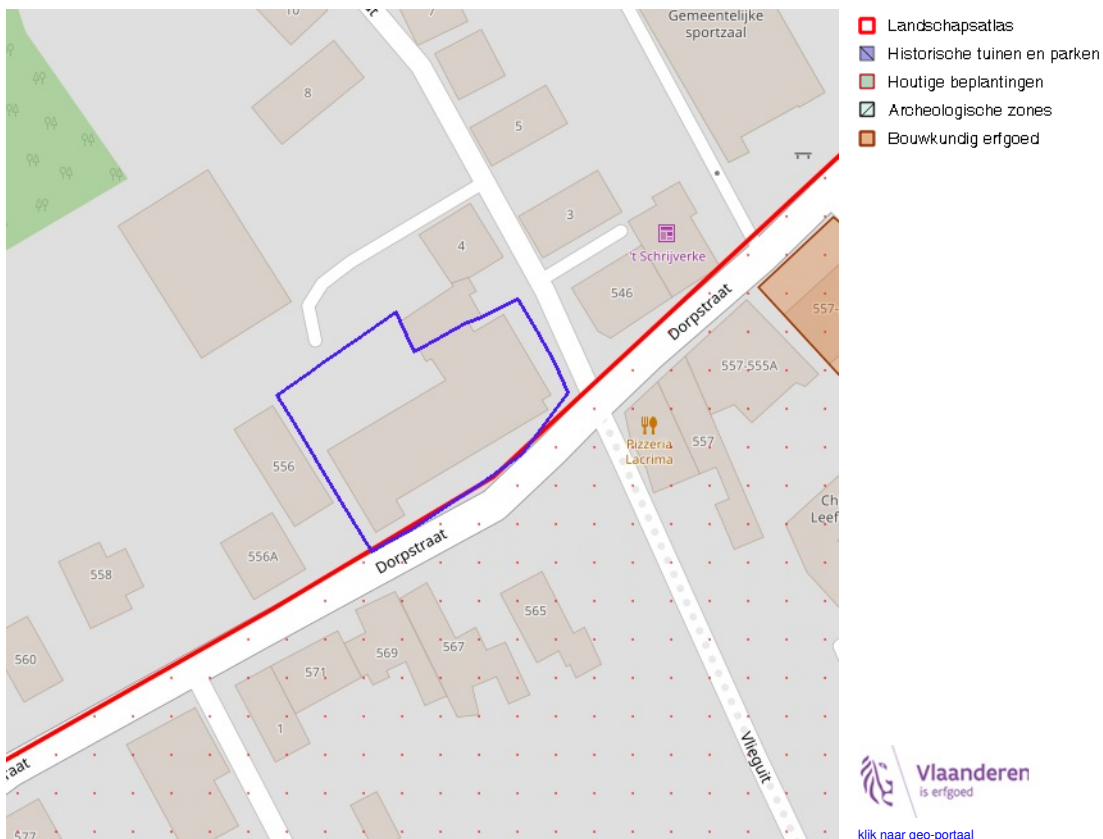

Vlaanderen
is erfgoed
[klik naar geo-portaal](#)

Vastgesteld relict uit de landschapsatlas

Identificator	10299
Naam	Plateau van Duisburg
Type	Vastgesteld landschapsatlasrelict
Locatie	Bertem, Korbeek-dijle, Leefdaal (Bertem), Huldenberg, Loonbeek, Neerijse (Huldenberg), Heverlee (Leuven), Overijse (Overijse), Duisburg, Vossem (Tervuren)
Geldig sinds	01/12/2011
URL	https://inventaris.onroerenderfgoed.be/aanduidingsobjecten/10299

BRONNEN
OpenStreetMap; Vlaamse Overheid - Agentschap Onroerend Erfgoed (© Deze data is eigendom van Agentschap Onroerend Erfgoed)
[WMS Agentschap Onroerend Erfgoed Publieke View Service](#)
[WFS Agentschap Onroerend Erfgoed Publieke Download Service](#)