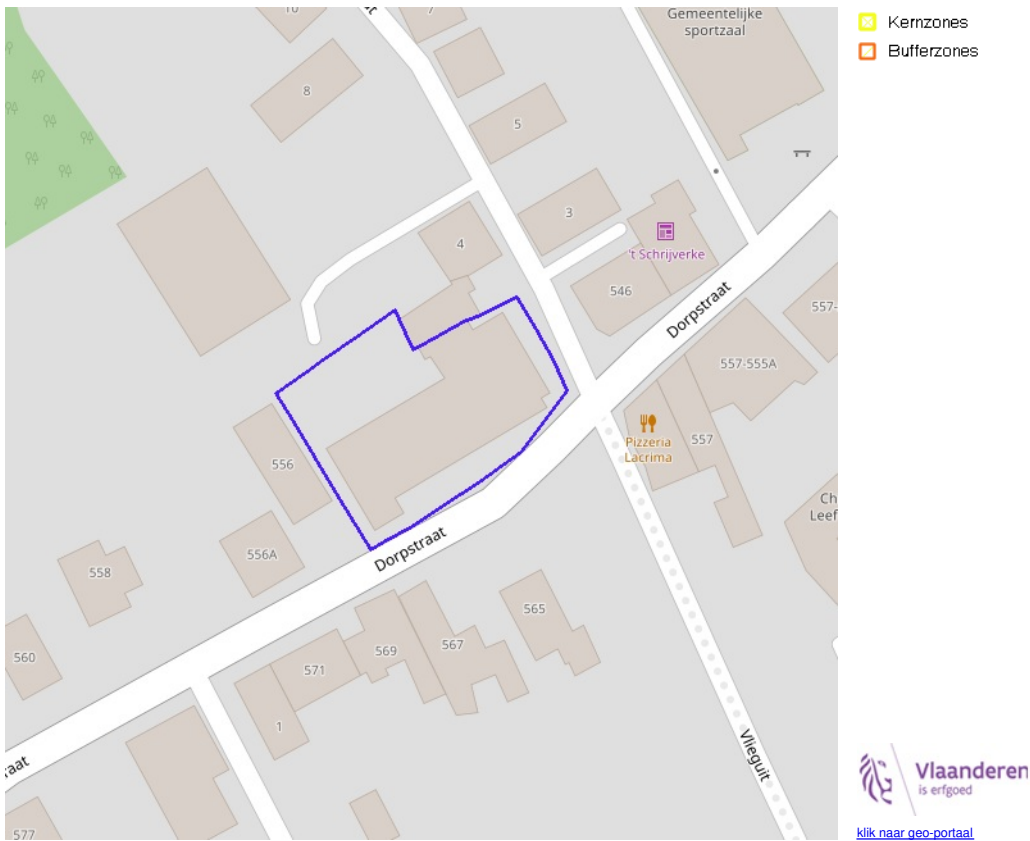

Kernzones en bufferzones

BRONNEN
OpenStreetMap; Vlaamse Overheid - Agentschap Onroerend Erfgoed (© Deze data is eigendom van Agentschap Onroerend Erfgoed)
[WMS Agentschap Onroerend Erfgoed Publieke View Service](#)
[WFS Agentschap Onroerend Erfgoed Publieke Download Service](#)