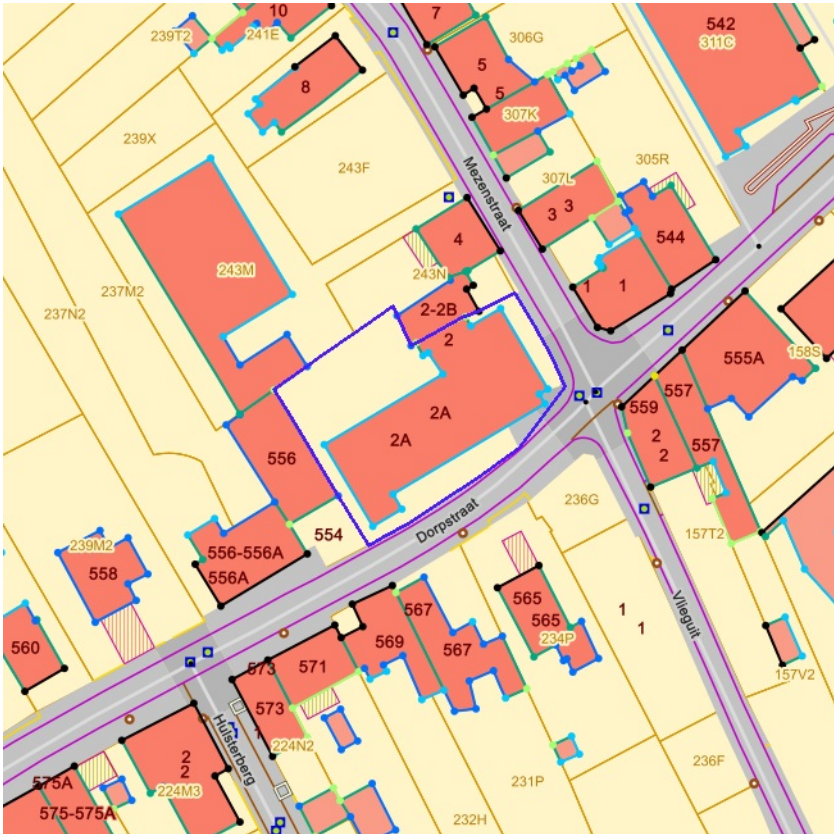

[klik naar geo-portaal](#)

BRONNEN
Agentschap Informatie Vlaanderen
[WMS GRB](#)