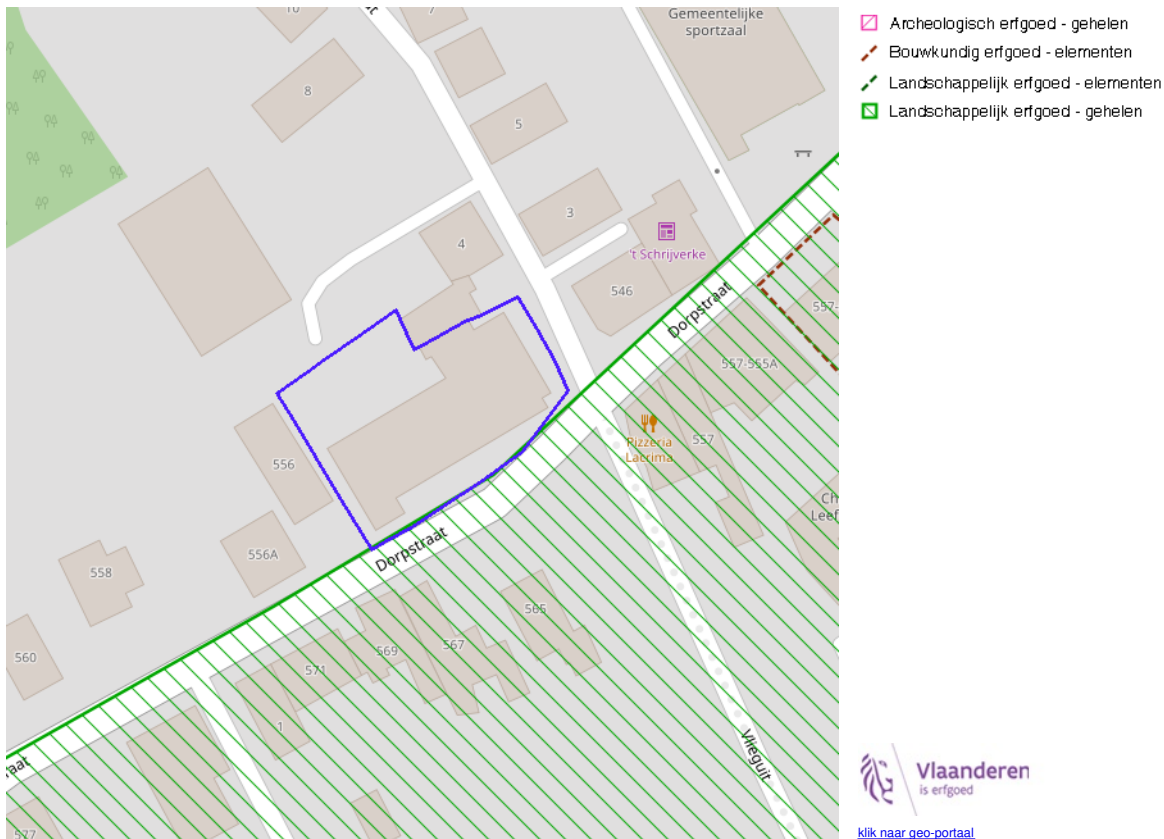

Bouwkundig, archeologisch en landschappelijk waardevol onroerend erfgoed

Vlaanderen is erfgoed
[klik naar geo-portaal](#)

Landschappelijk erfgoed - geheel

Identificator	135377
Naam	Plateau van Duisburg
Locatie	Bertem, Korbeek-dijle, Leefdaal (Bertem), Huldenberg, Loonbeek, Neerijse (Huldenberg), Heverlee (Leuven), Overijse (Overijse), Duisburg, Vossem (Tervuren)
URL	https://inventaris.onroerenderfgoed.be/erfgoedobjecten/135377
Omvang	geheel

BRONNEN
OpenStreetMap; Vlaamse Overheid - Agentschap Onroerend Erfgoed (© Deze data is eigendom van Agentschap Onroerend Erfgoed)
[WMS Agentschap Onroerend Erfgoed Publieke View Service](#)
[WFS Agentschap Onroerend Erfgoed Publieke Download Service](#)