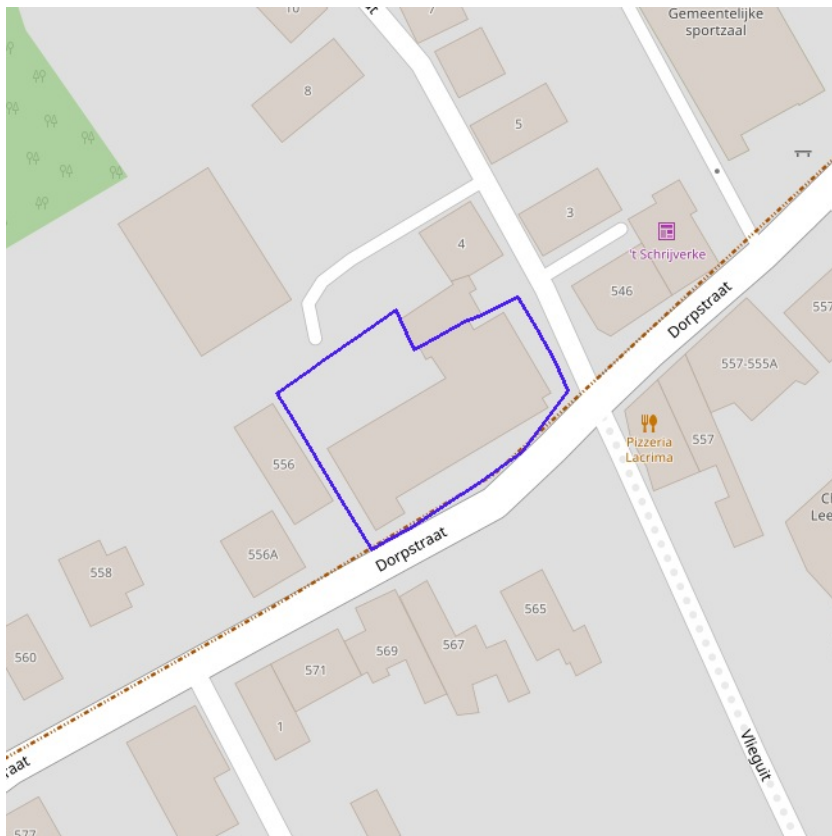

- Beheersplannen
- Onroerenderfgoedrichtplannen

Vlaanderen is erfgoed
[klik naar geo-portaal](#)

Onroerenderfgoedrichtplan

Naam	Plateau van Duisburg
URL	https://id.erfgoed.net/plannen/1807
Start datum	01/12/2011

BRONNEN
OpenStreetMap; Vlaamse Overheid - Agentschap Onroerend Erfgoed (© Deze data is eigendom van Agentschap Onroerend Erfgoed)
[WMS Agentschap Onroerend Erfgoed Publieke View Service](#)
[WFS Agentschap Onroerend Erfgoed Publieke Download Service](#)