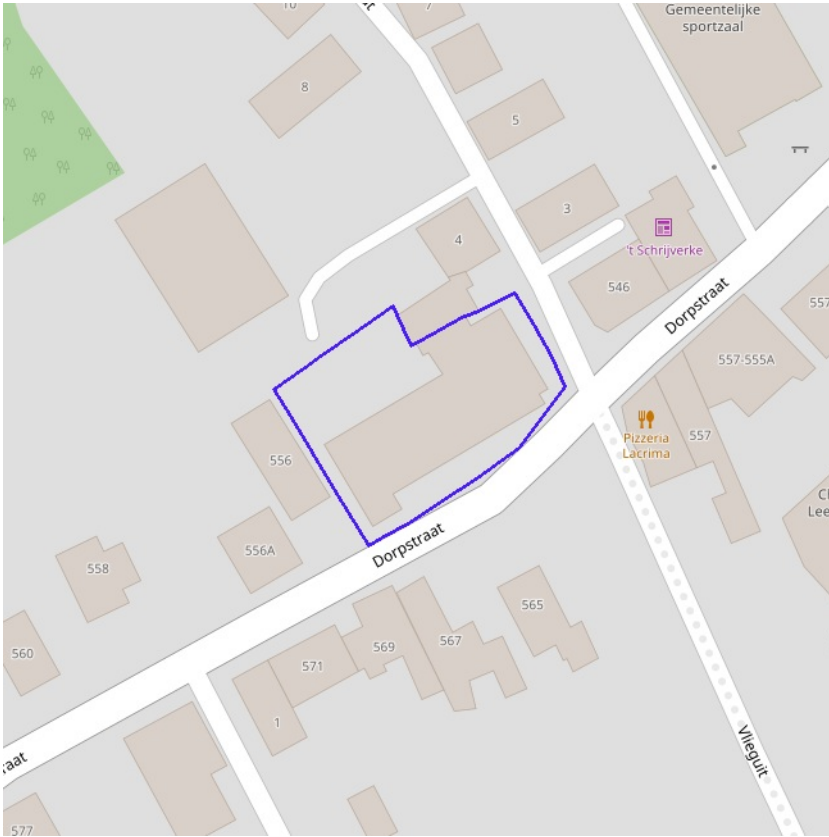

☒ Erfgoedlandschappen (indicatief)

BRONNEN
OpenStreetMap; Vlaamse Overheid - Agentschap Onroerend Erfgoed (© Deze data is eigendom van Agentschap Onroerend Erfgoed)
[WMS Agentschap Onroerend Erfgoed Publieke View Service](#)
[WFS Agentschap Onroerend Erfgoed Publieke Download Service](#)