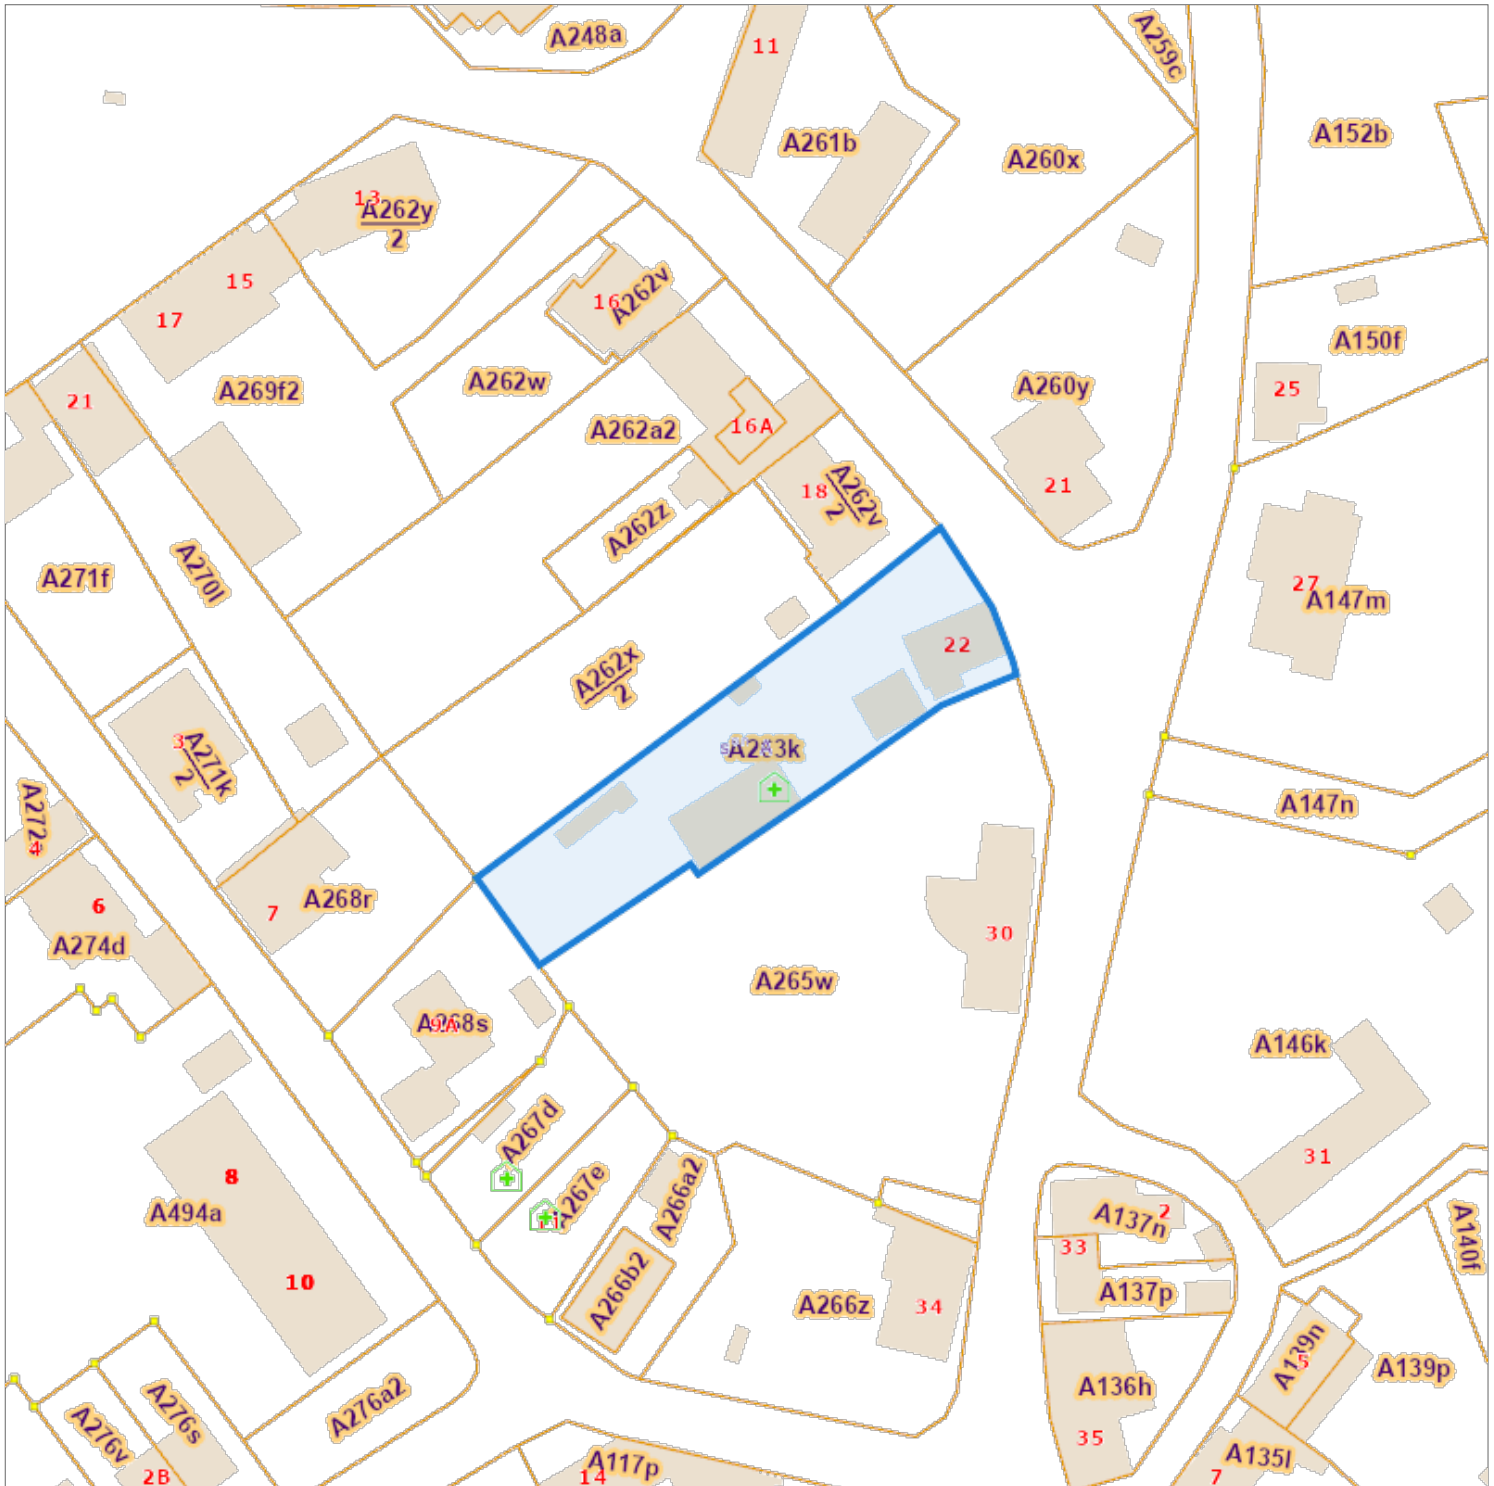

Recherche cadastrale

Situation la plus récente

Référence du dossier: 00-22-0557/006

Parcelles:

Echelle: 1:1000

| Capakey | Adresse | Identifié par |
|-------------------|---|---------------|
| 92096A0263/00K000 | Rue de la franche taverne 22, 5380 Fernelmont | Capakey |