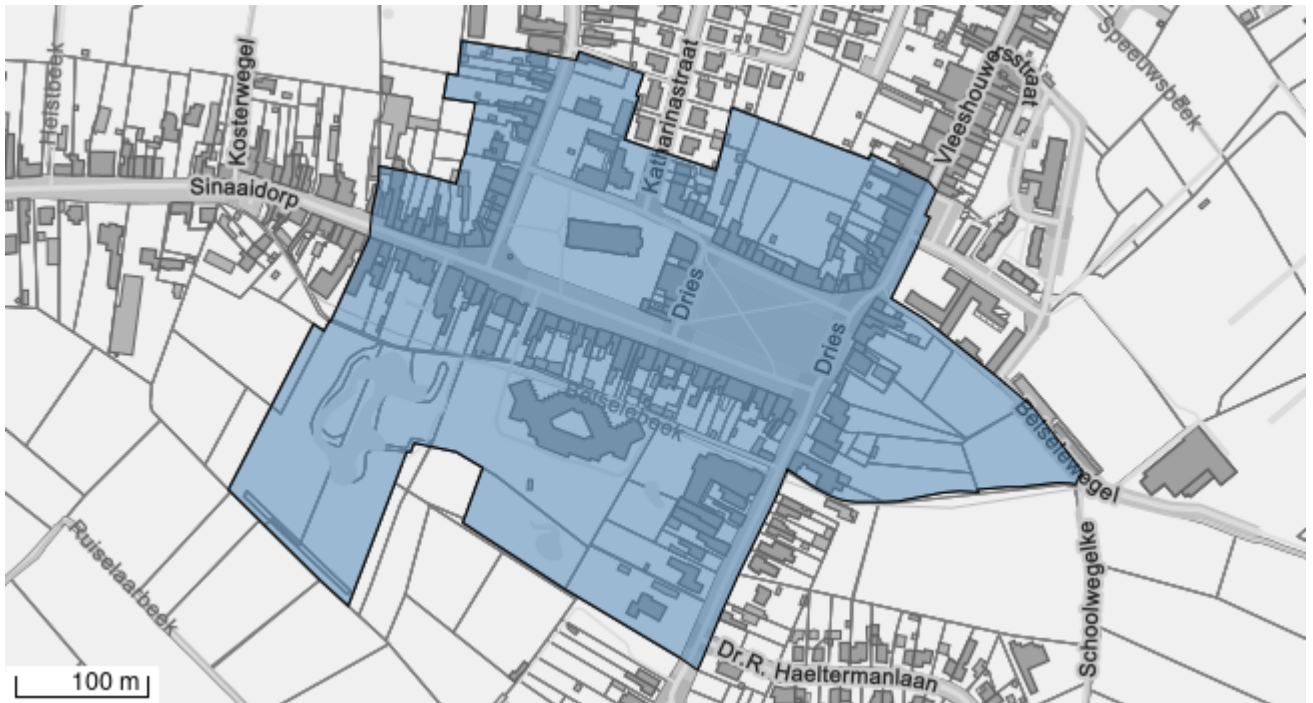

Besluiten:

<https://id.erfgoed.net/besluiten/1883>

VASTGESTELD ERFGOED

VASTGESTELD BOUWKUNDIG ERFGOED

Pastorie Sint-Catharinaparochie met tuin

<https://id.erfgoed.net/aanduidingsobjecten/144107>

Besluiten:

<https://id.erfgoed.net/besluiten/15002>