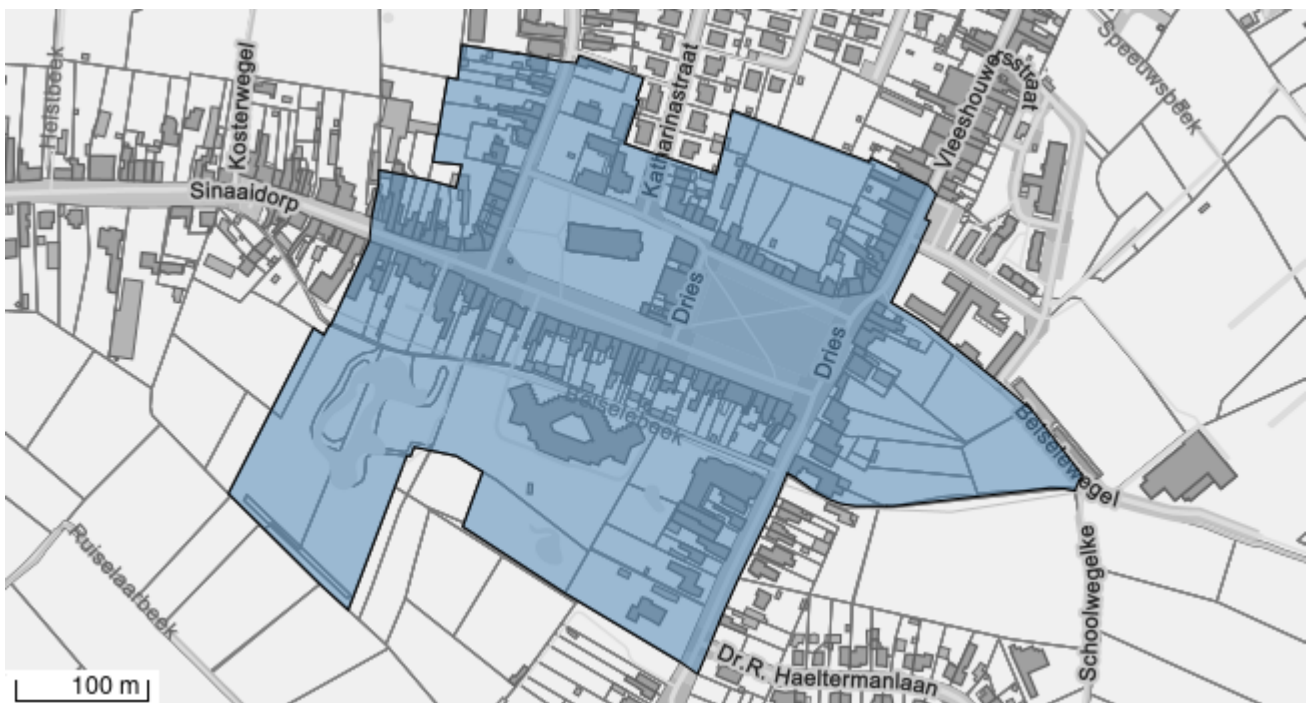

Het opgevraagde perceel is geen:

- Overgangszone
- Beschermde archeologische site
- Beschermde cultuurhistorisch landschap