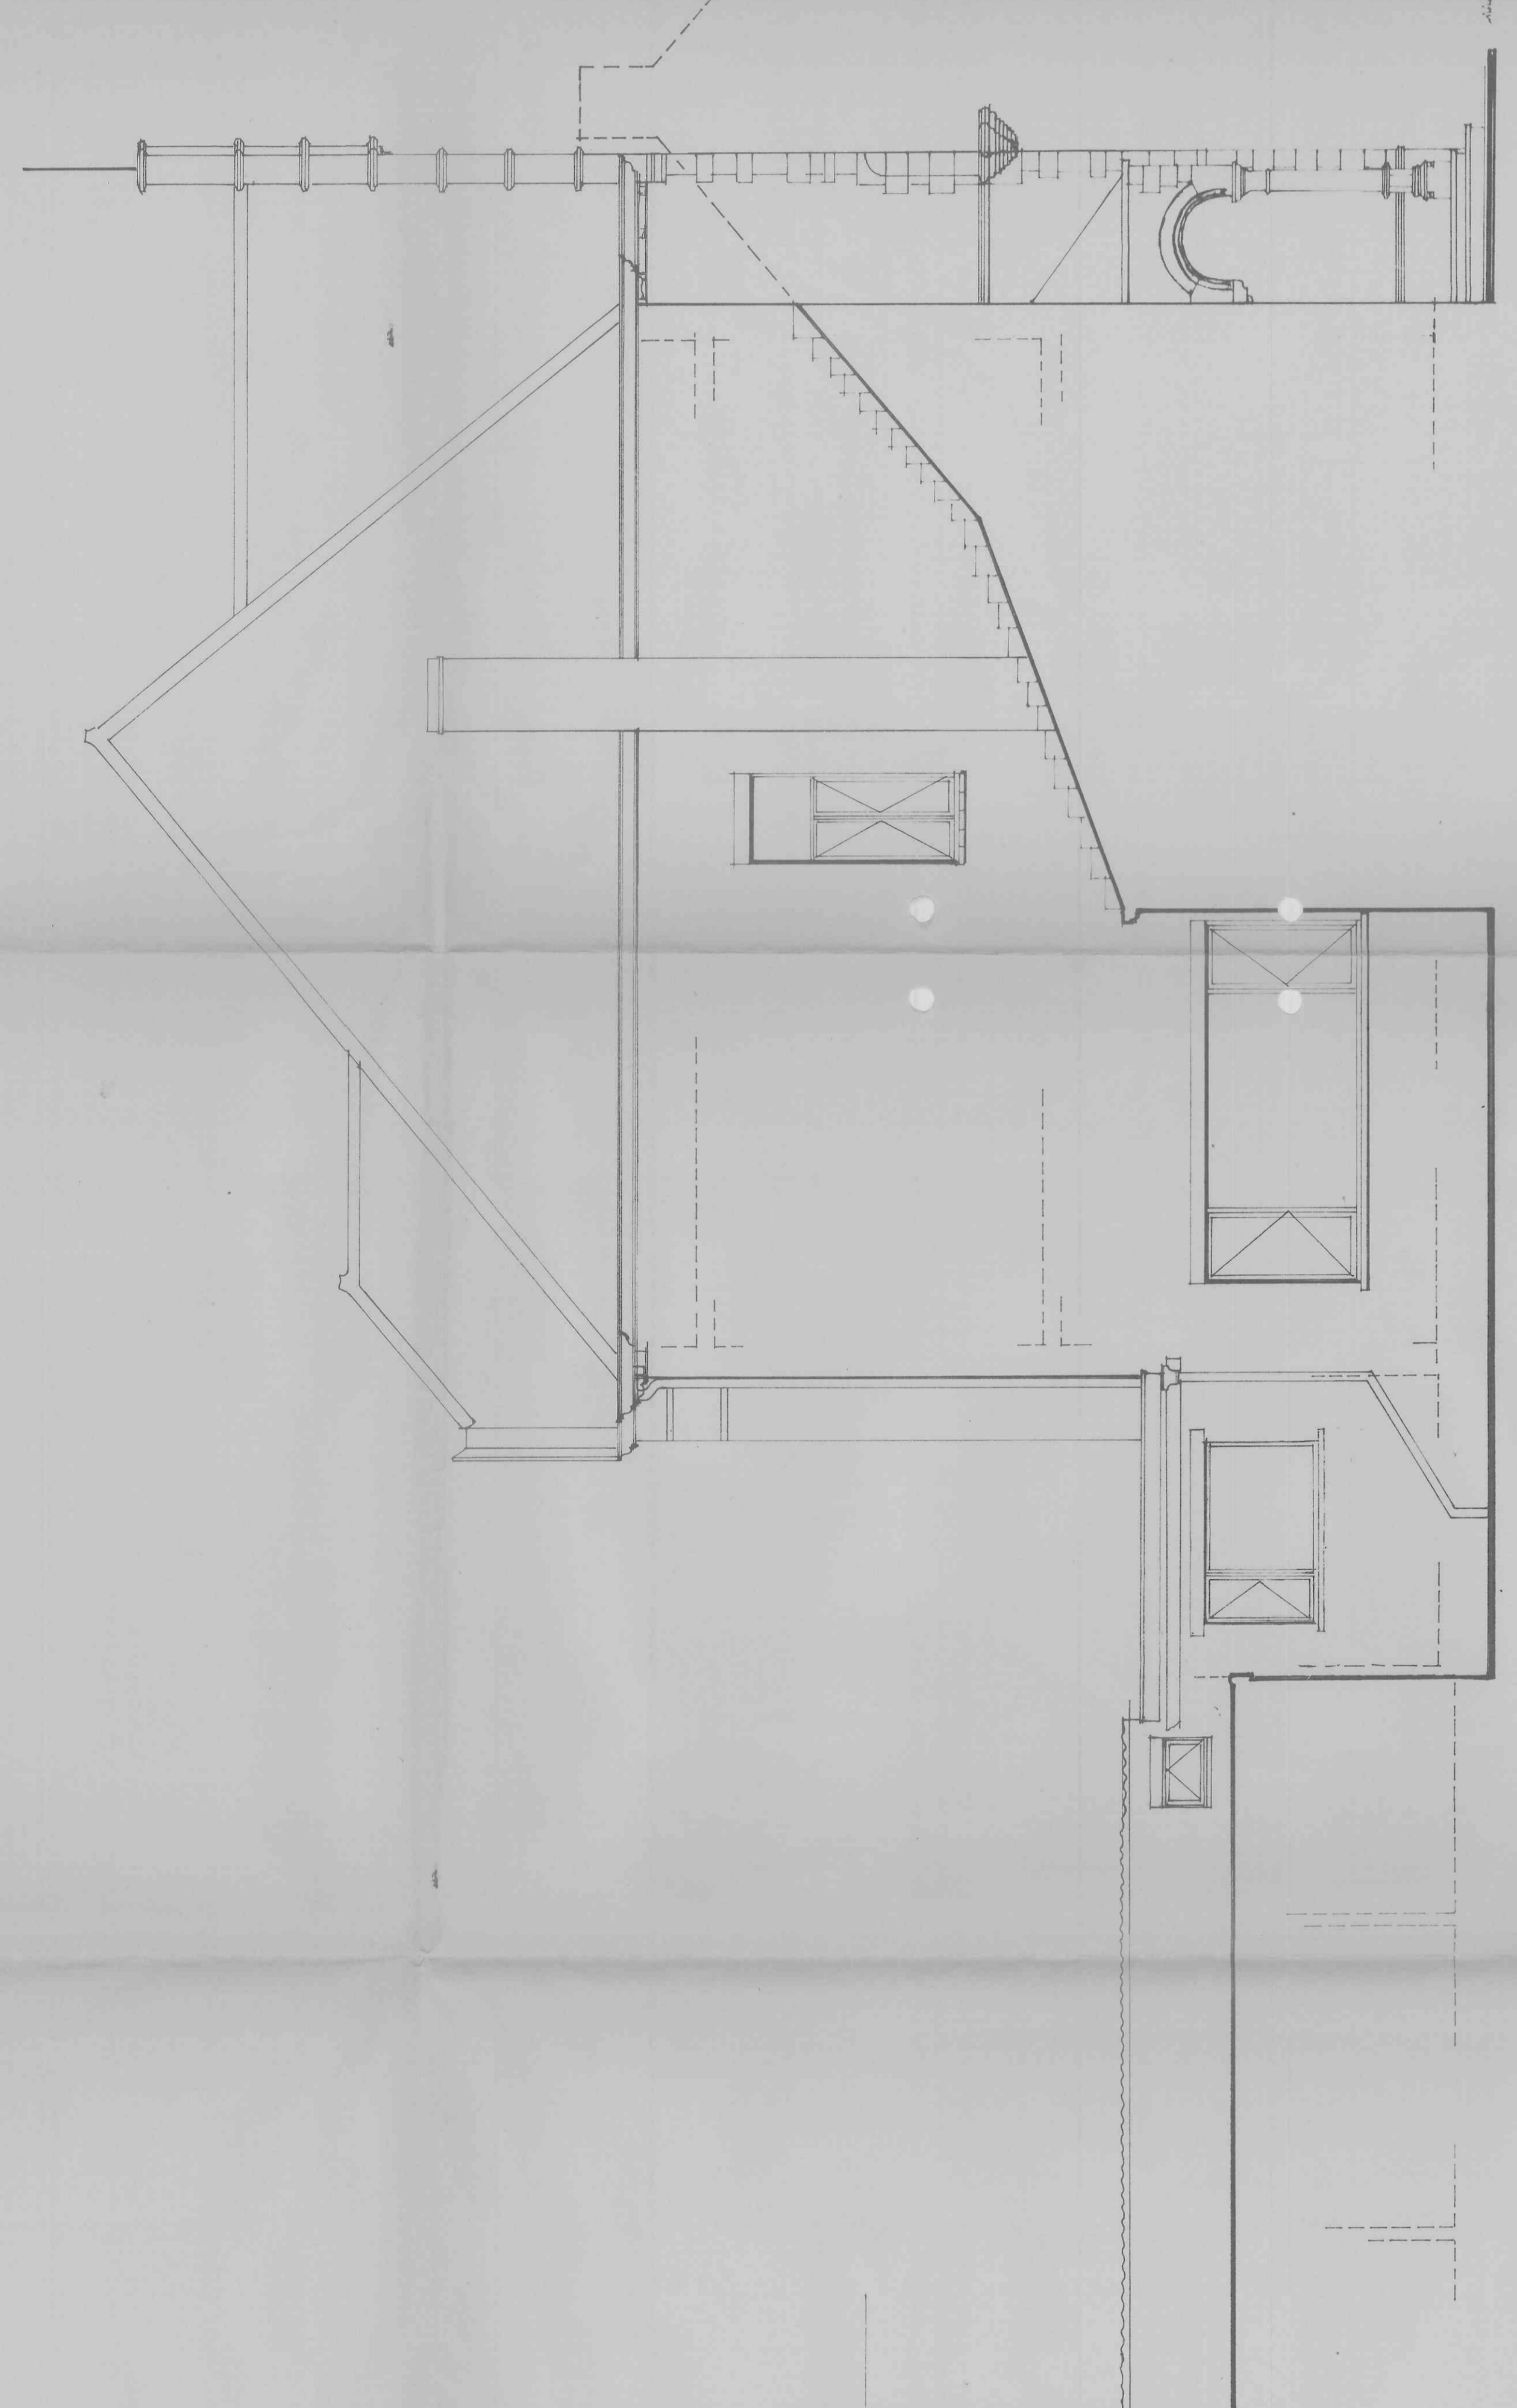

zijgevel rechts

zijgevel links

doorsnede

achtergevel

voorgevel

PROVINCIE OOST-VLAANDEREN

ONTWERP

PASTORIJ SINAAI  
GEWIJZIGE TOESTAND 1-9-1989  
GEVELS - DOORSNEDE

INPLANTING  
Schaal 1/1000

LIGGING  
Schaal 1/20.000

Wijzigingen

Schaal 1/50 - 1/20.000 1/1000  
plan nr. 88005 b