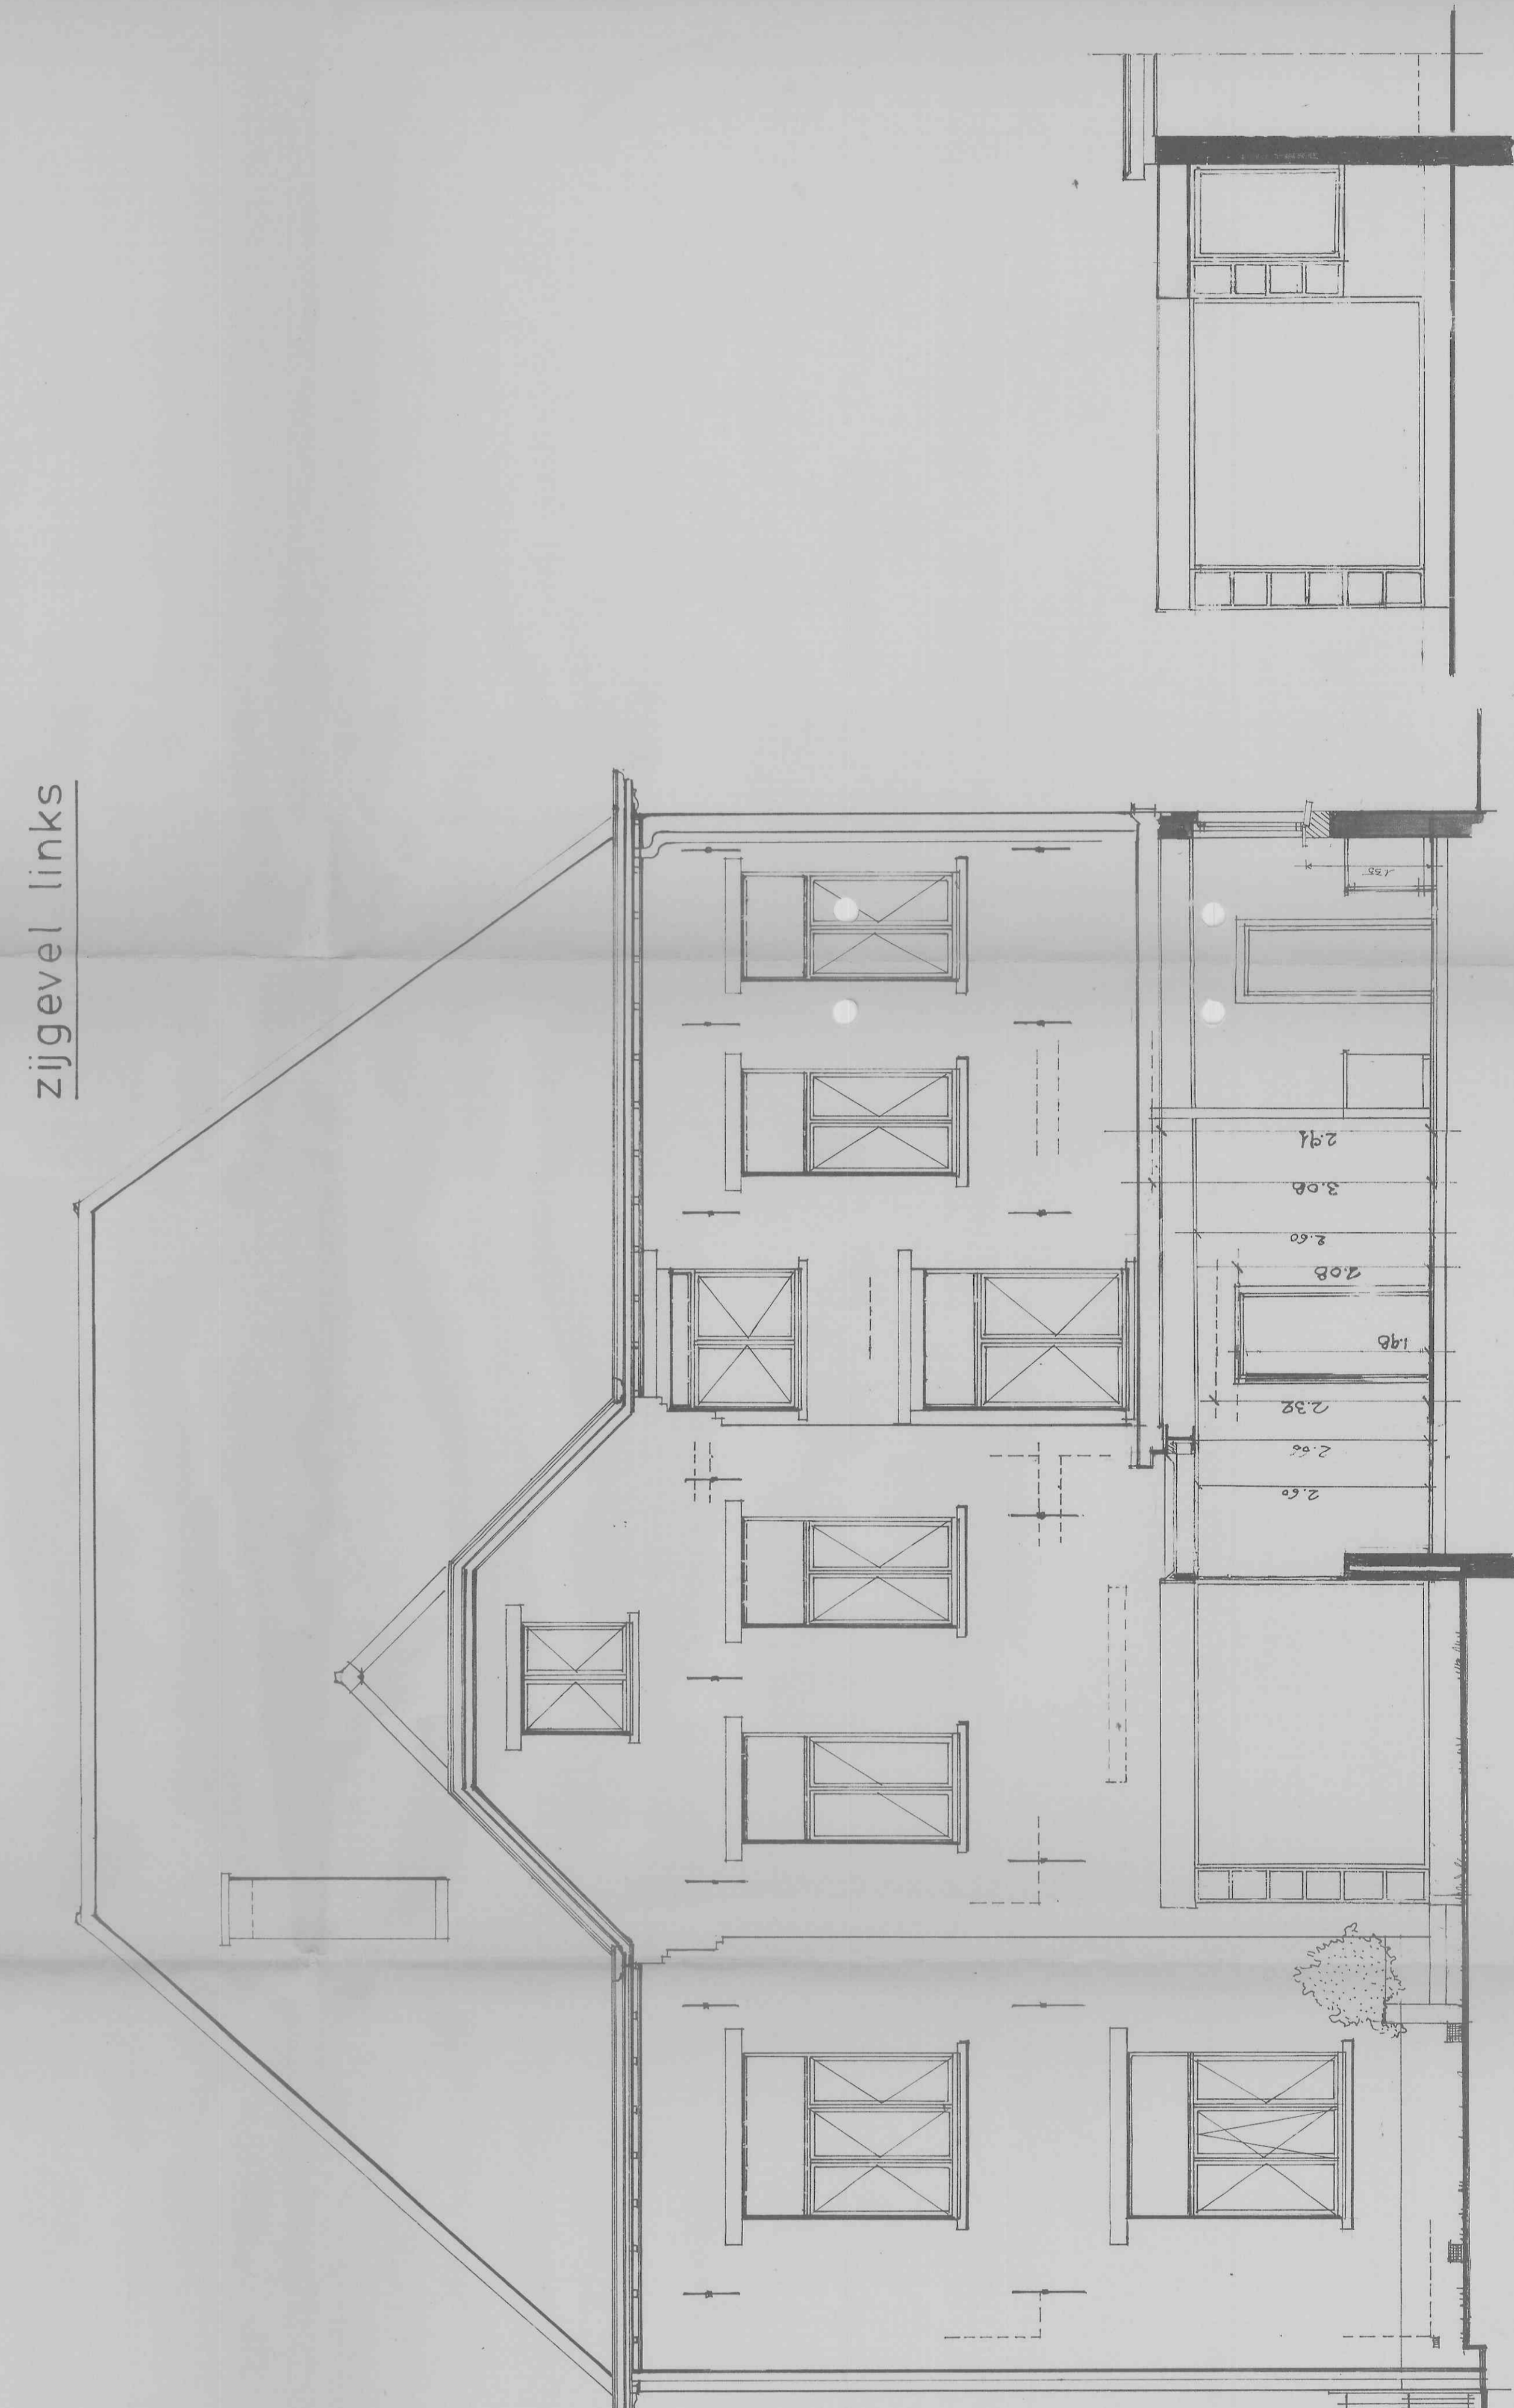

zijgevel rechts

zijgevel links

doorsnede

achtergevel

voorgevel

PROVINCIE OOST-VLAANDEREN

ONTWERP

PASTORIJ SINAAI  
GEWIJZIGE TOESTAND 1-9-1989  
GEVELS - DOORSNEDE

INPLANTING  
Schaal 1/1000

LIGGING  
Schaal 1/20.000

Wijzigingen

Schaal 1/50 - 1/20.000 1/1000  
plan nr. 88005 b