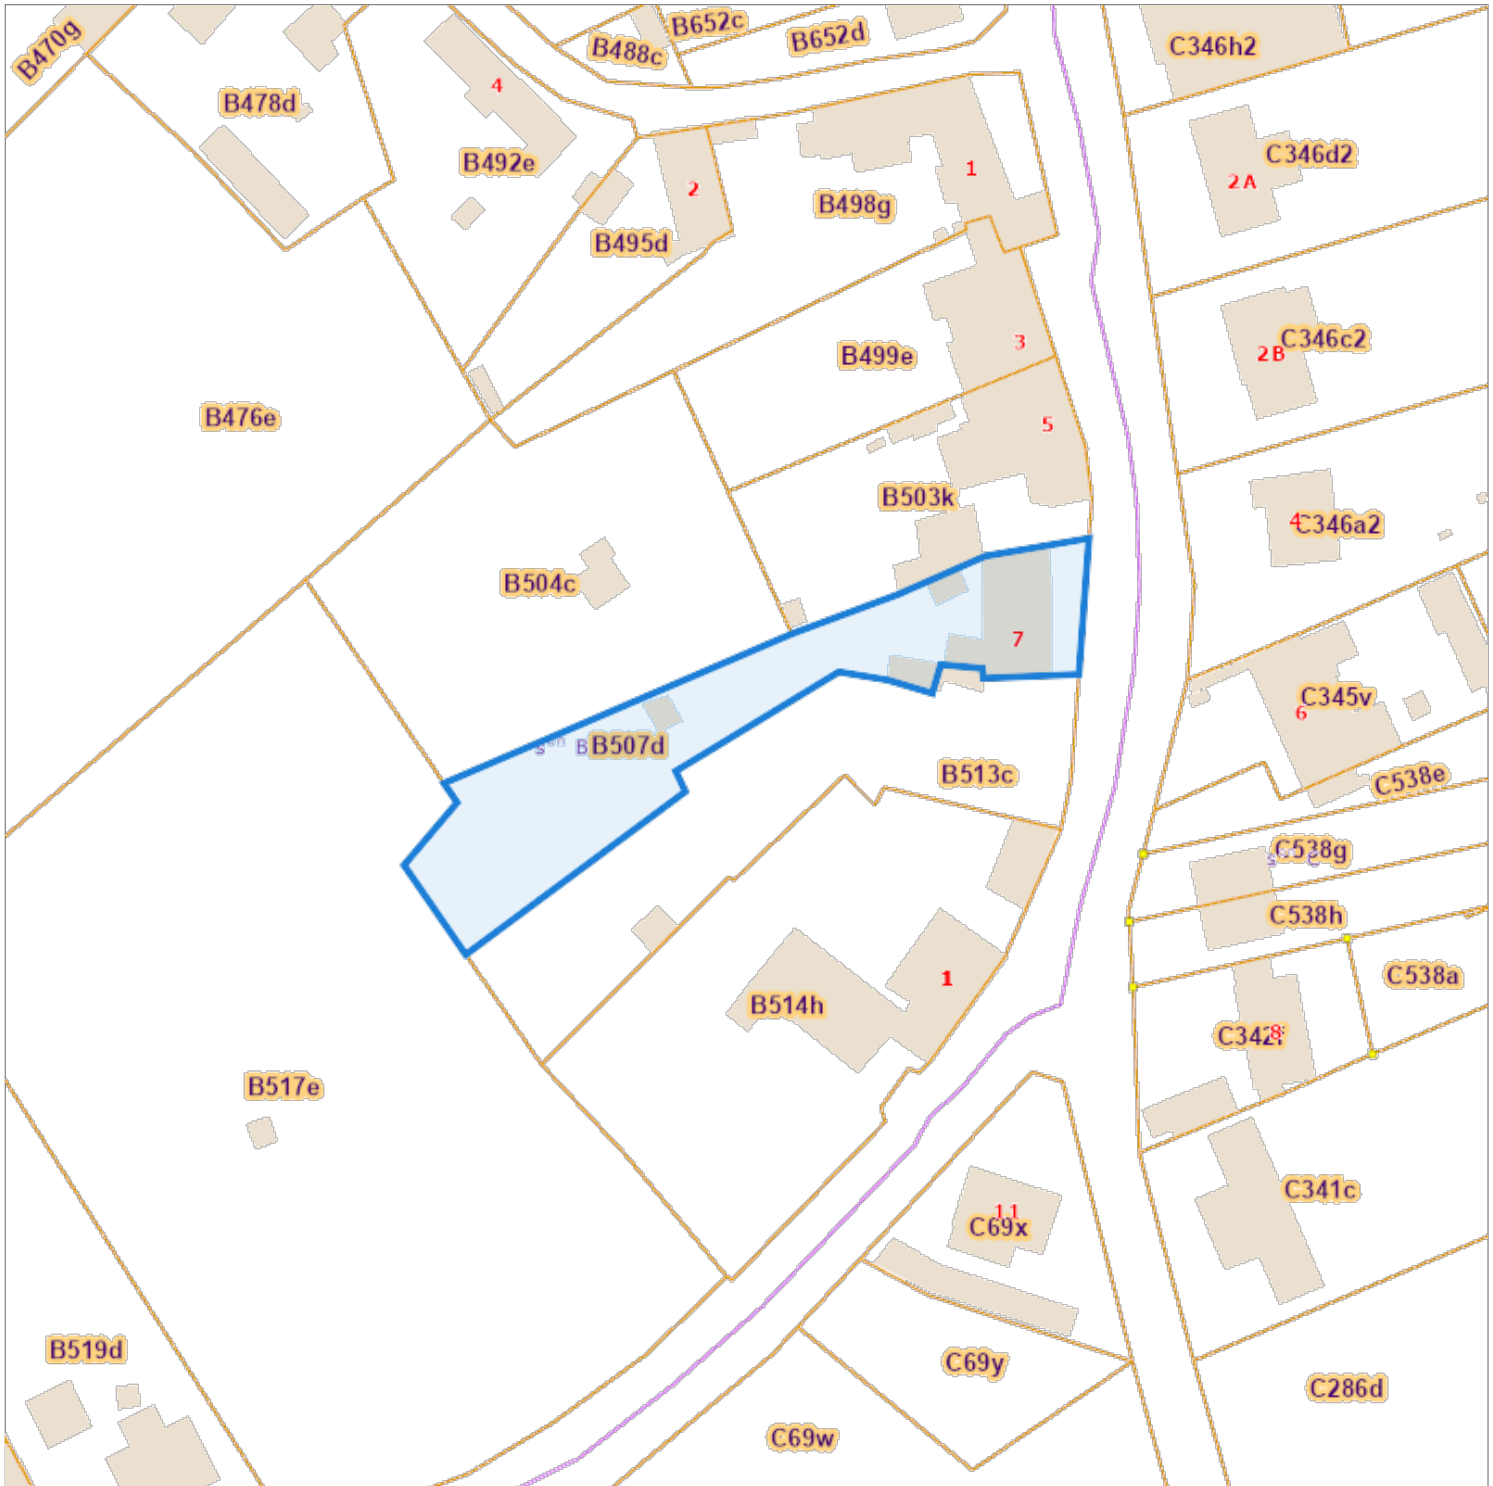

Recherche cadastrale

Situation la plus récente

Référence du dossier: 2026-0002/001

Parcelles:

Echelle: 1:1000

Capakey	Adresse	Identifié par
51058B0507/00D000	Chemin de Malmaison 7, 7903 Tourpes	Capakey

L'AAPD, producteur de la banque de données contenant ces données bénéficie des droits de propriété intellectuelle mentionnés dans la loi du 30 juin 1994 concernant les droits d'auteur et droits voisins.