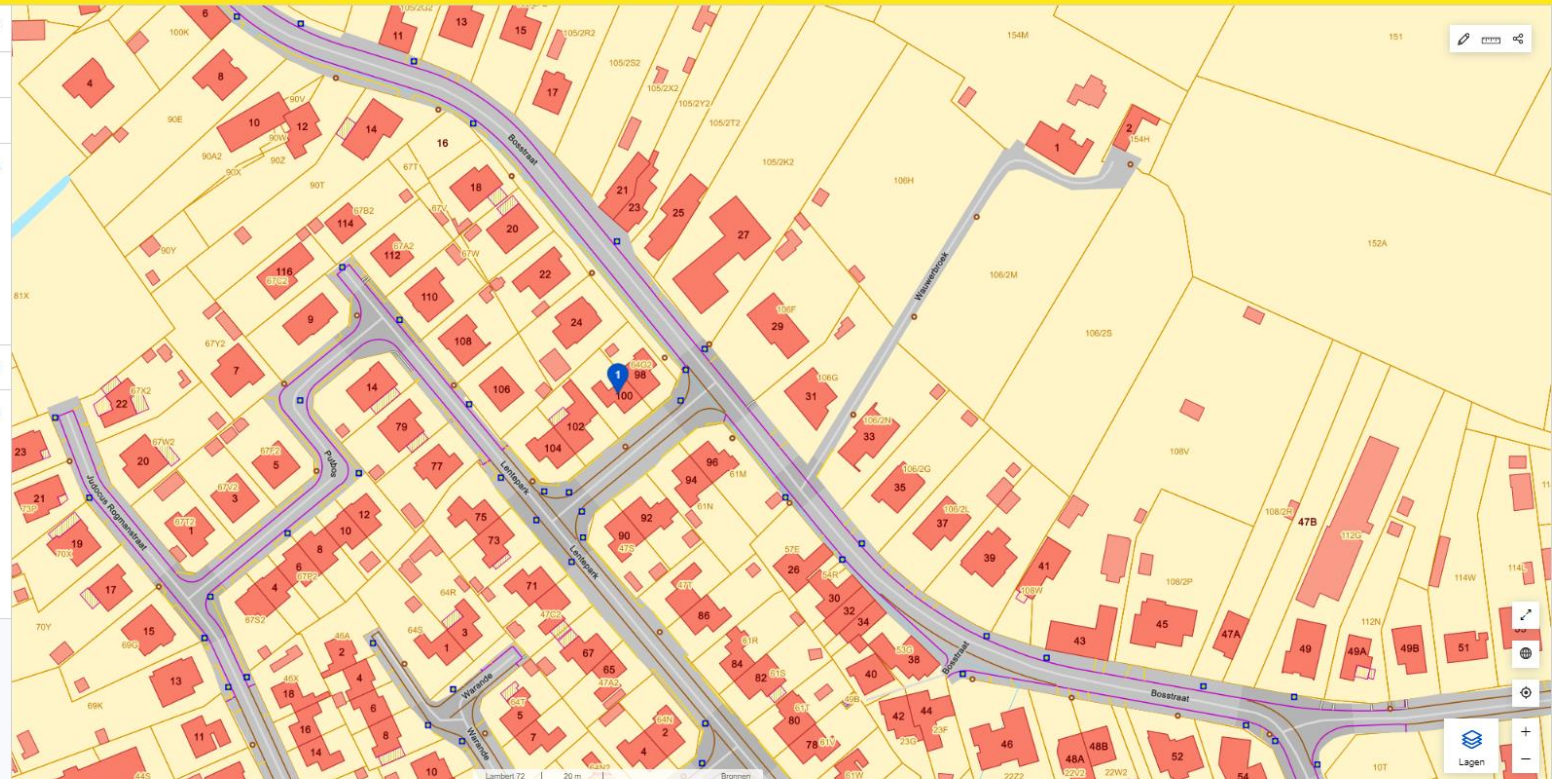

GEOPUNT Algemene kaart Menu

Adres

📍 **Lentepark 100, 9255 Buggenhout**

[Website van Buggenhout](#)

Kadastrale informatie

CaPaKey: **4200480064/00H002**

Gemeente: **Buggenhout** - NIS-code 42004
Afdeling: **BUGGENHOUT 1 AFD** - NIS-code 42004
Sectie: **B**
Perceel: **0064/00H002**
Adres: **Lentepark 100, 9255 Buggenhout**

Coördinaten

Van nature overstrombare gebieden

Oorzaak van (historische) overstroming: **Doorkruist door rivier maar geen sporen van overstrombaarheid**

Herkomst informatie: **Vertaling van bodemkaartlegende**

Primair hydrografisch bekken: **Beneden-Scheldebekken**

Stroomgebied: **Schelde**

Oppervlakte: **10 978 832,43 m²**

[Alles openklappen](#)