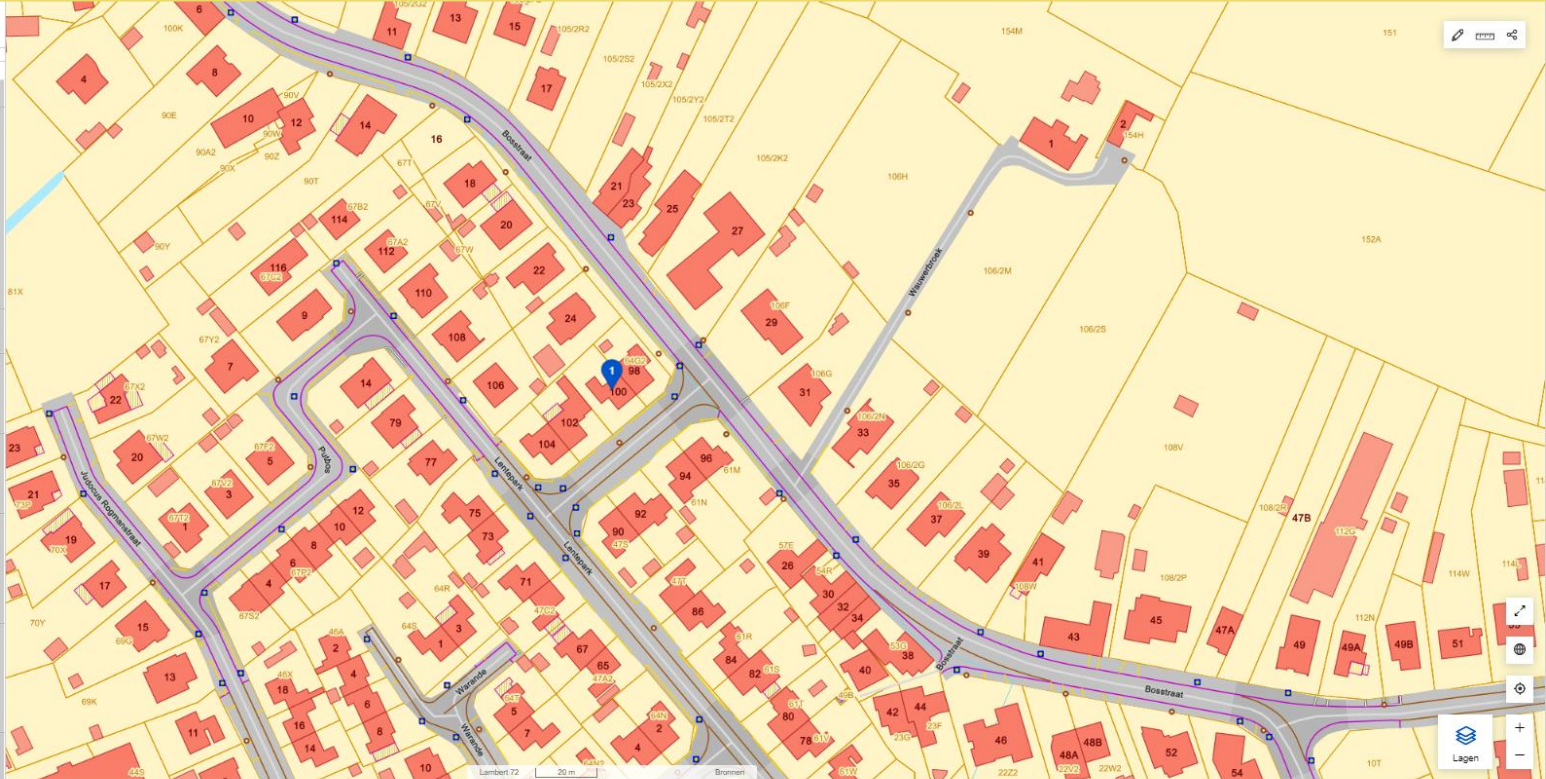

Coördinaten

Boskartering 1990
Geen objecten gevonden

Bosreferentielaag 2000
Geen objecten gevonden

Digitale boswijzer Vlaanderen 2018

Boswijzer	Geen bos
Definitie	Bodembedekking die niet aan de definitie van 'Bos' voldoet

Digitale boswijzer Vlaanderen 2021

Boswijzer	Geen bos
Definitie	Bodembedekking die niet aan de definitie van 'Bos' voldoet

[Alles openklappen](#)

GEOPUNT Algemene kaart Menu

Adres

📍 **Lentepark 100, 9255 Buggenhout**

Coördinaten

Van nature overstrombare gebieden

Oorzaak van (historische) overstroming: **Doorkruist door rivier maar geen sporen van overstrombaarheid**

Herkomst informatie: **Vertaling van bodemkaartlegende**