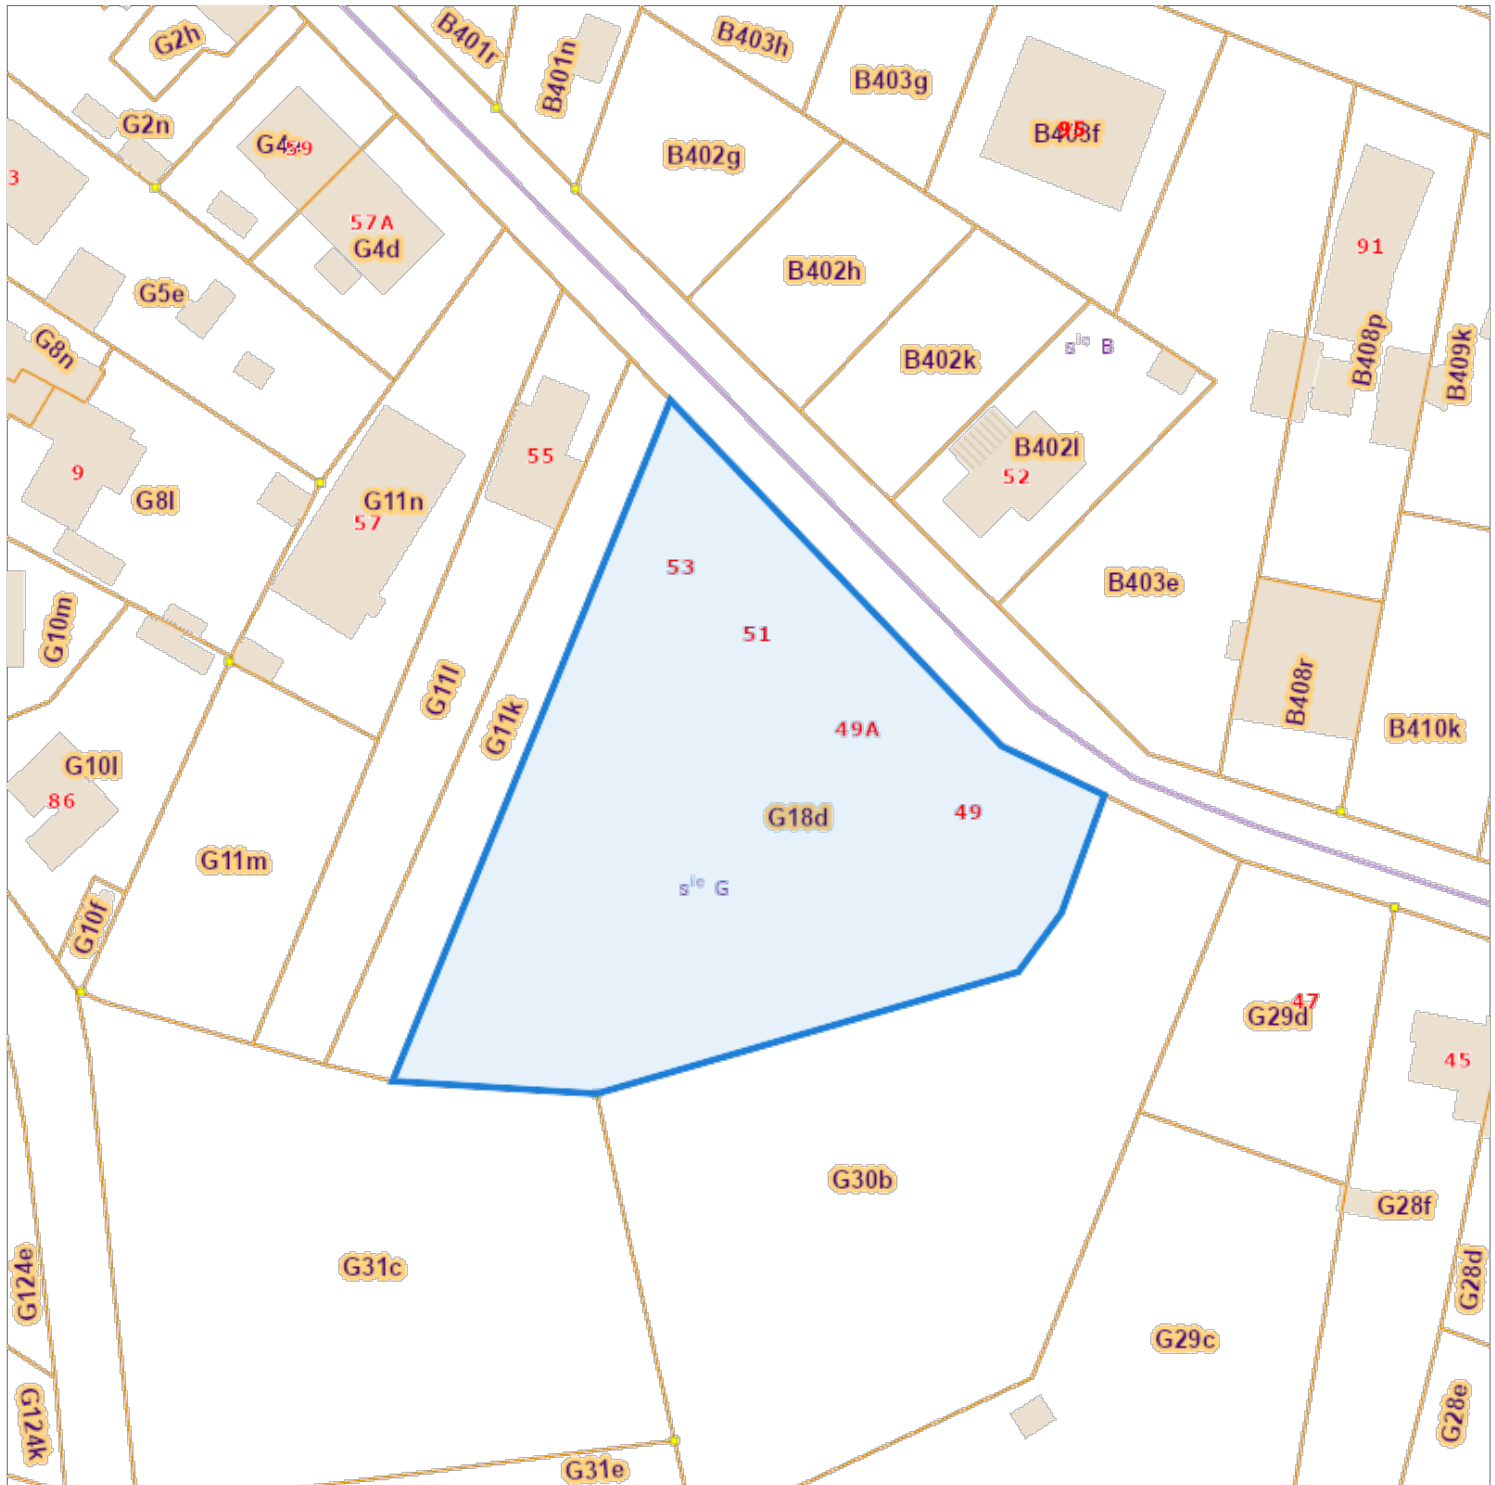

# Opzoeking kadaster

## Meest recente toestand

Referentie van het dossier: 2021-0588/002

Percelen:

Schaal: 1:1000

Capakey	Adres	Geïdentificeerd door
71403G0018/00D000	RUSSELBEEKSTR , Diepenbeek	Capakey

De AAPD, producent van de databank waarin deze gegevens zijn opgenomen, geniet de intellectuele eigendomsrechten vermeld in de wet van 30 juni 1994 betreffende het auteursrecht en de naburige rechten.