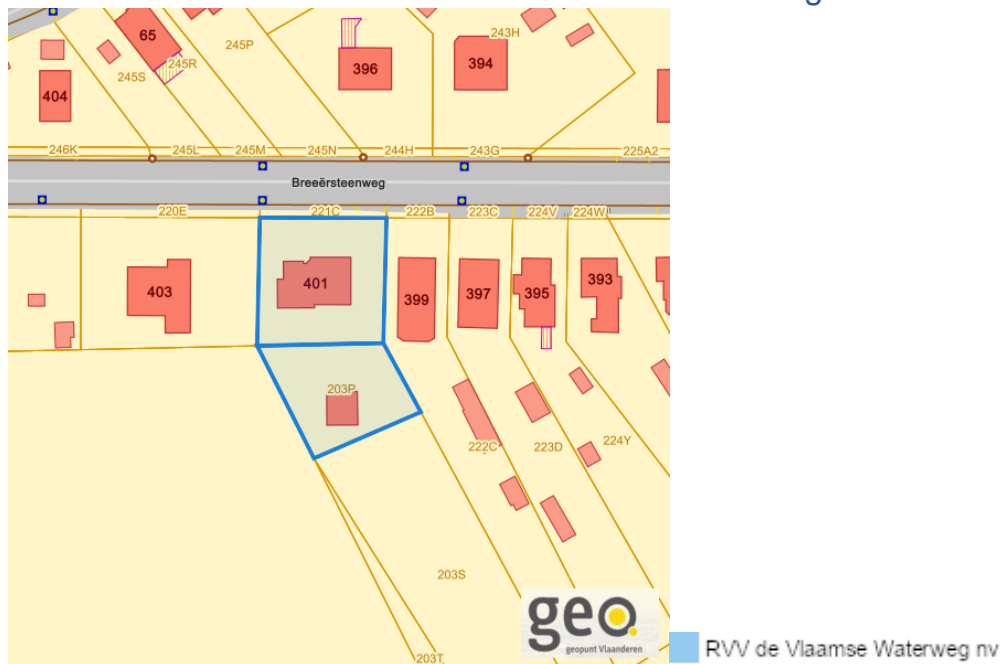

Rvv: Ruilverkaveling

www.geopunt.be

Rvv: Havengebieden

www.geopunt.be

Dossier: 24-00-0419/001

Breërssteenweg 401, 3640 Kinrooi
Luite Heide, 3640 Kinrooi

Detailkaarten recht van voorkoop pagina 3

Rvv: de Vlaamse waterweg