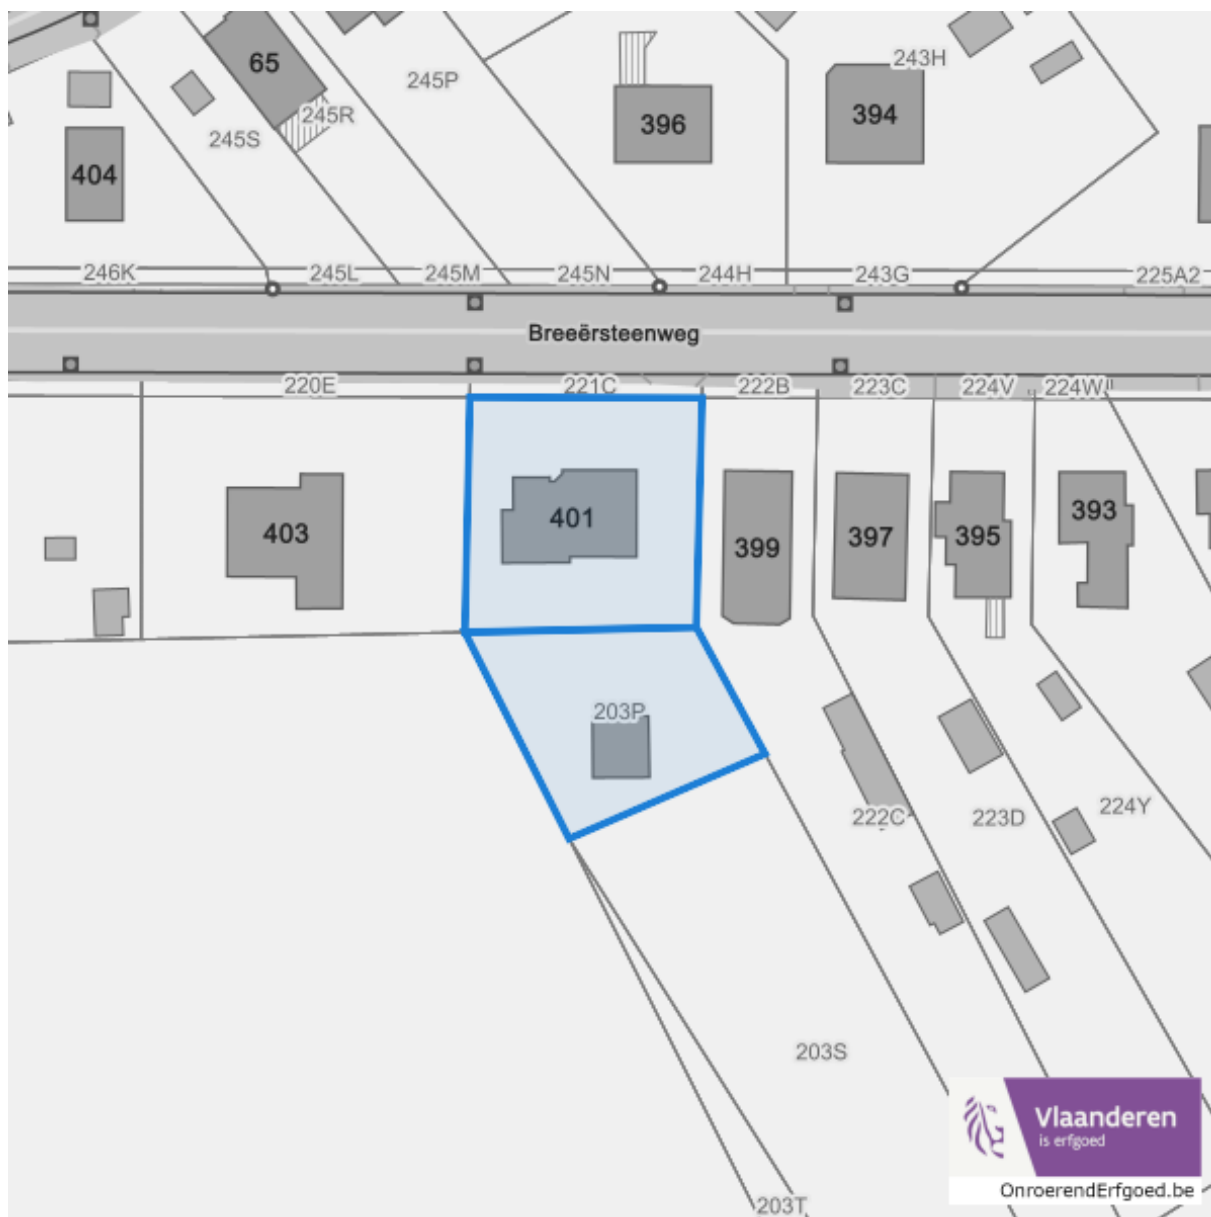

Breeërsteenweg 401, 3640 Kinrooi
Luite Heide, 3640 Kinrooi

Beschermd onroerend erfgoed

Dossier: 24-00-0419/001