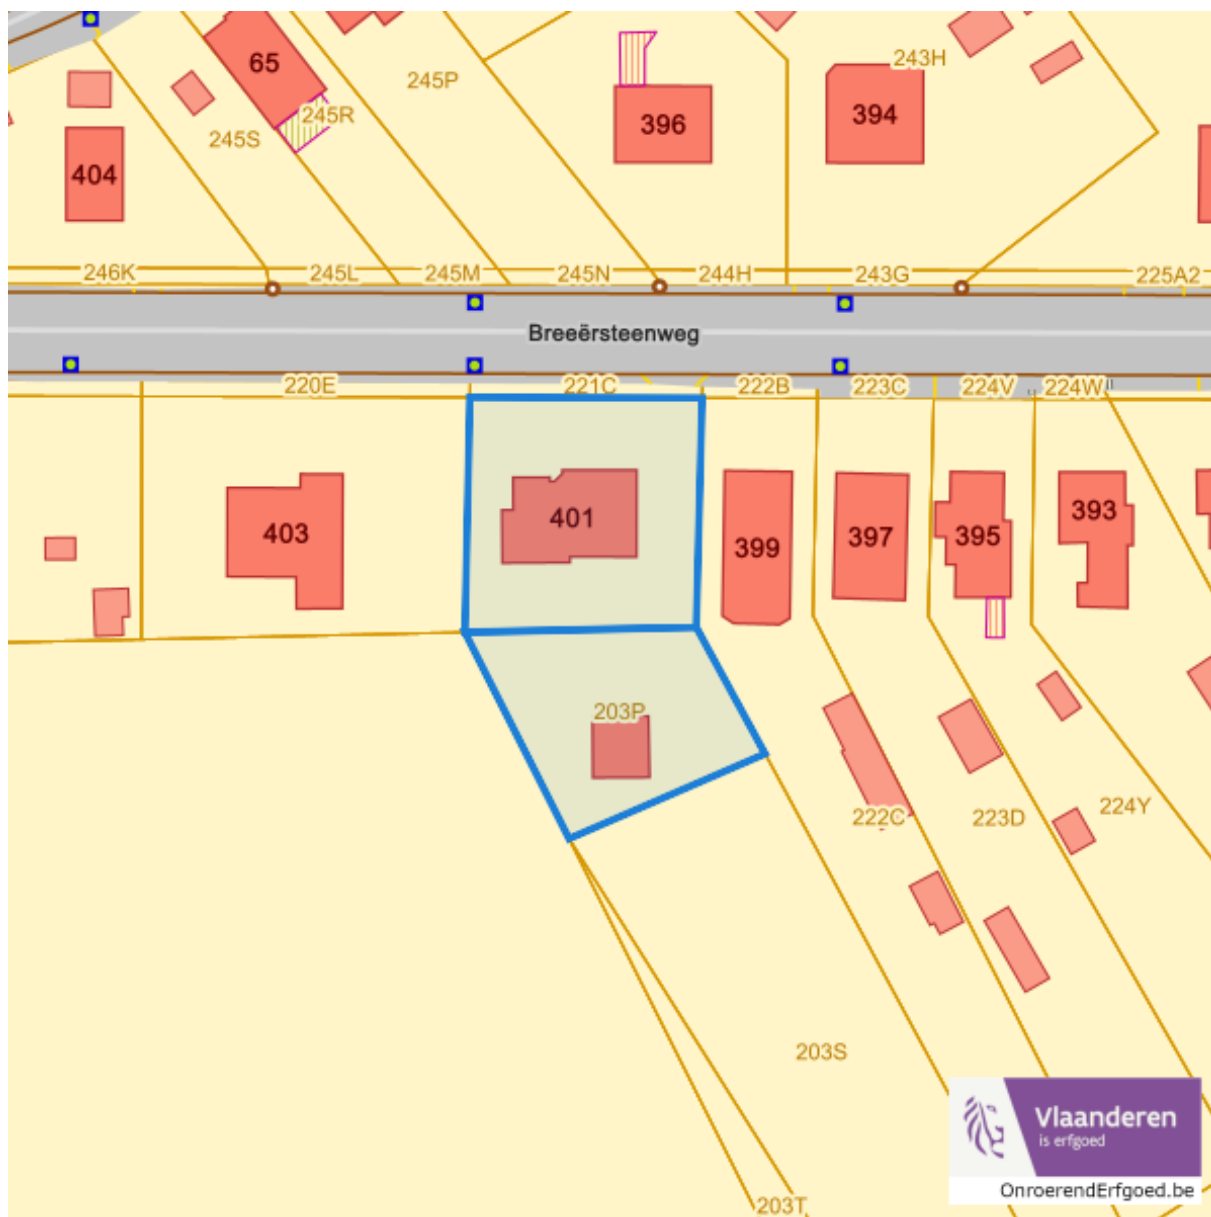

Breeërsteenweg 401, 3640 Kinrooi
Luite Heide, 3640 Kinrooi

Vastgestelde inventarissen

Dossier: 24-00-0419/001