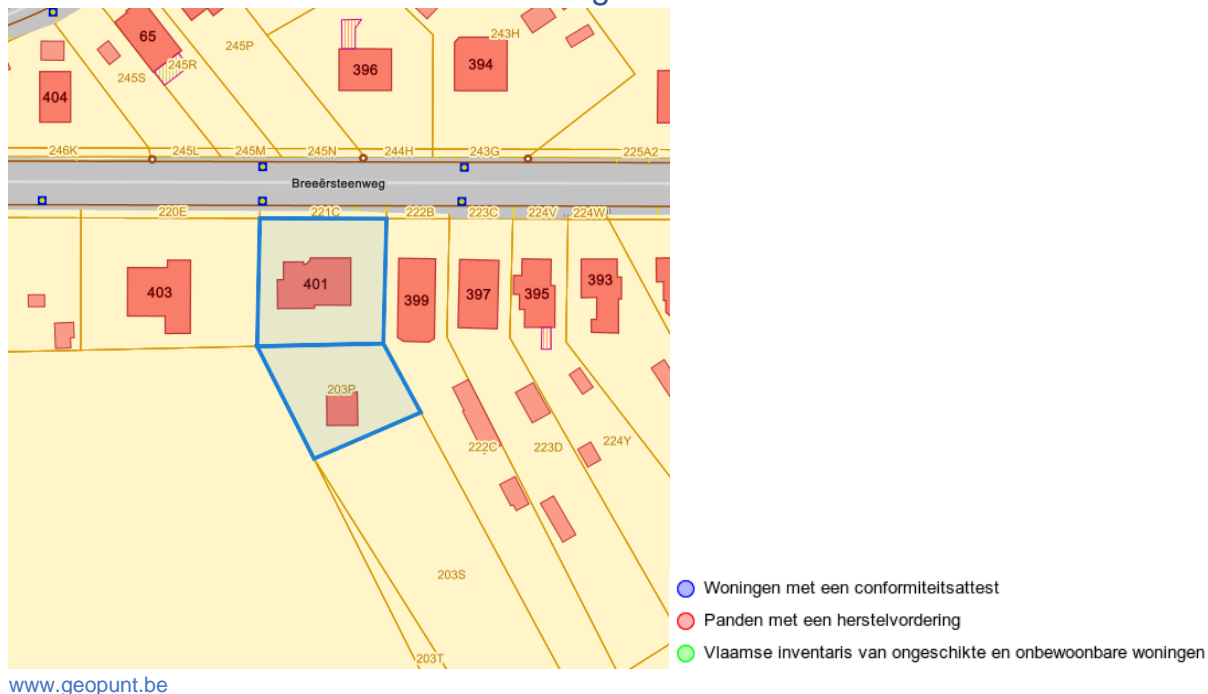

Unesco: Bufferzones

Unesco: Kernzones

Dossier: 24-00-0419/001

Breeërsteenweg 401, 3640 Kinrooi
Luite Heide, 3640 Kinrooi

Historische kaarten

Atlas der Buurtwegen (ca 1840)

www.geopunt.be

Dossier: 24-00-0419/001

Document: DC à la carte - VLANED - DC
Kaarten: 24/02/2025 - c1t0appyt1q4m94tj8bhr2c9mzugu7un5xq3wky6

Breeërsteenweg 401, 3640 Kinrooi
Luite Heide, 3640 Kinrooi

Wonen

Woningkwaliteit

Conformiteitsattest gemeente beperkte duurtijd