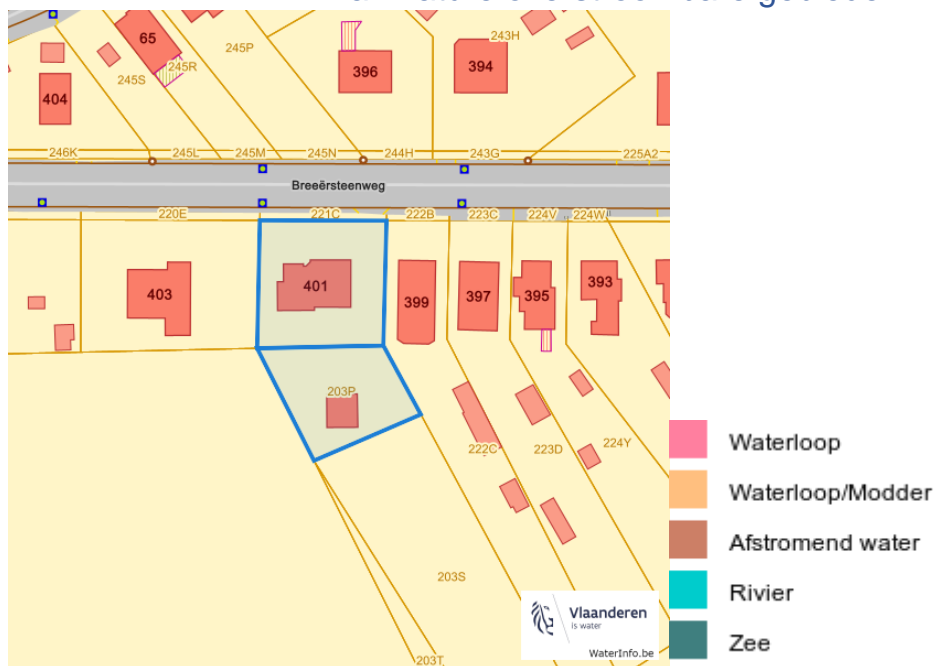

Breeërsteenweg 401, 3640 Kinrooi
Luite Heide, 3640 Kinrooi

Overstromingsgevoelige gebieden vanuit de zee

Signaalgebieden

Dossier: 24-00-0419/001

Breeërsteenweg 401, 3640 Kinrooi
 Luite Heide, 3640 Kinrooi

Recent overstromde gebieden (2017)

Risicozones overstroming (2017)

Dossier: 24-00-0419/001

Breeërsteenweg 401, 3640 Kinrooi
Luite Heide, 3640 Kinrooi

Van nature overstroombare gebieden

Watergevoelige openruimtegebieden