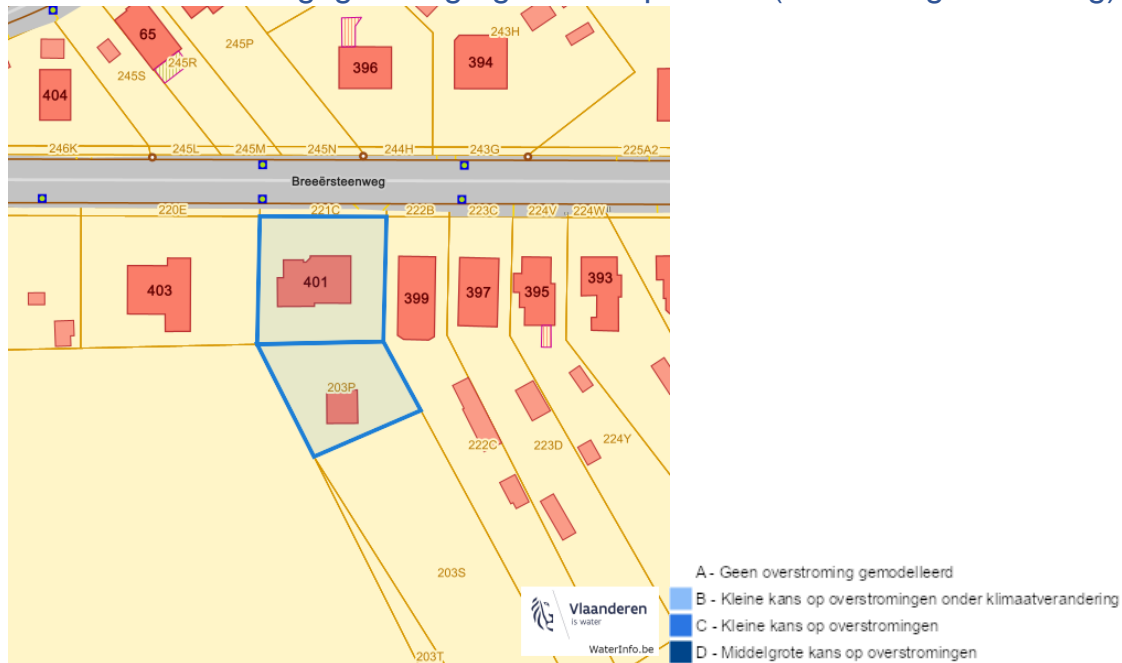

eservices.minfin.fgov.be

Dossier: 24-00-0419/001

Breeërsteenweg 401, 3640 Kinrooi
Luite Heide, 3640 Kinrooi

Gewestplan

www.geopunt.be
[Gewestplan legende](#)

Dossier: 24-00-0419/001

Document: DC à la carte - VLANED - DC
Kaarten: 24/02/2025 - c1t0appyt1q4m94tj8bhr2c9mzugu7un5xq3wky6

Breeërsteenweg 401, 3640 Kinrooi
Luite Heide, 3640 Kinrooi

Water

Overstromingsgevoelige gebieden pluviaal (door hevige neerslag)

Overstromingsgevoelige gebieden fluviaal (uit waterlopen)

Dossier: 24-00-0419/001

Breeërsteenweg 401, 3640 Kinrooi
Luite Heide, 3640 Kinrooi

Overstromingsgevoelige gebieden vanuit de zee

Signaalgebieden

Dossier: 24-00-0419/001

Breeërsteenweg 401, 3640 Kinrooi
 Luite Heide, 3640 Kinrooi