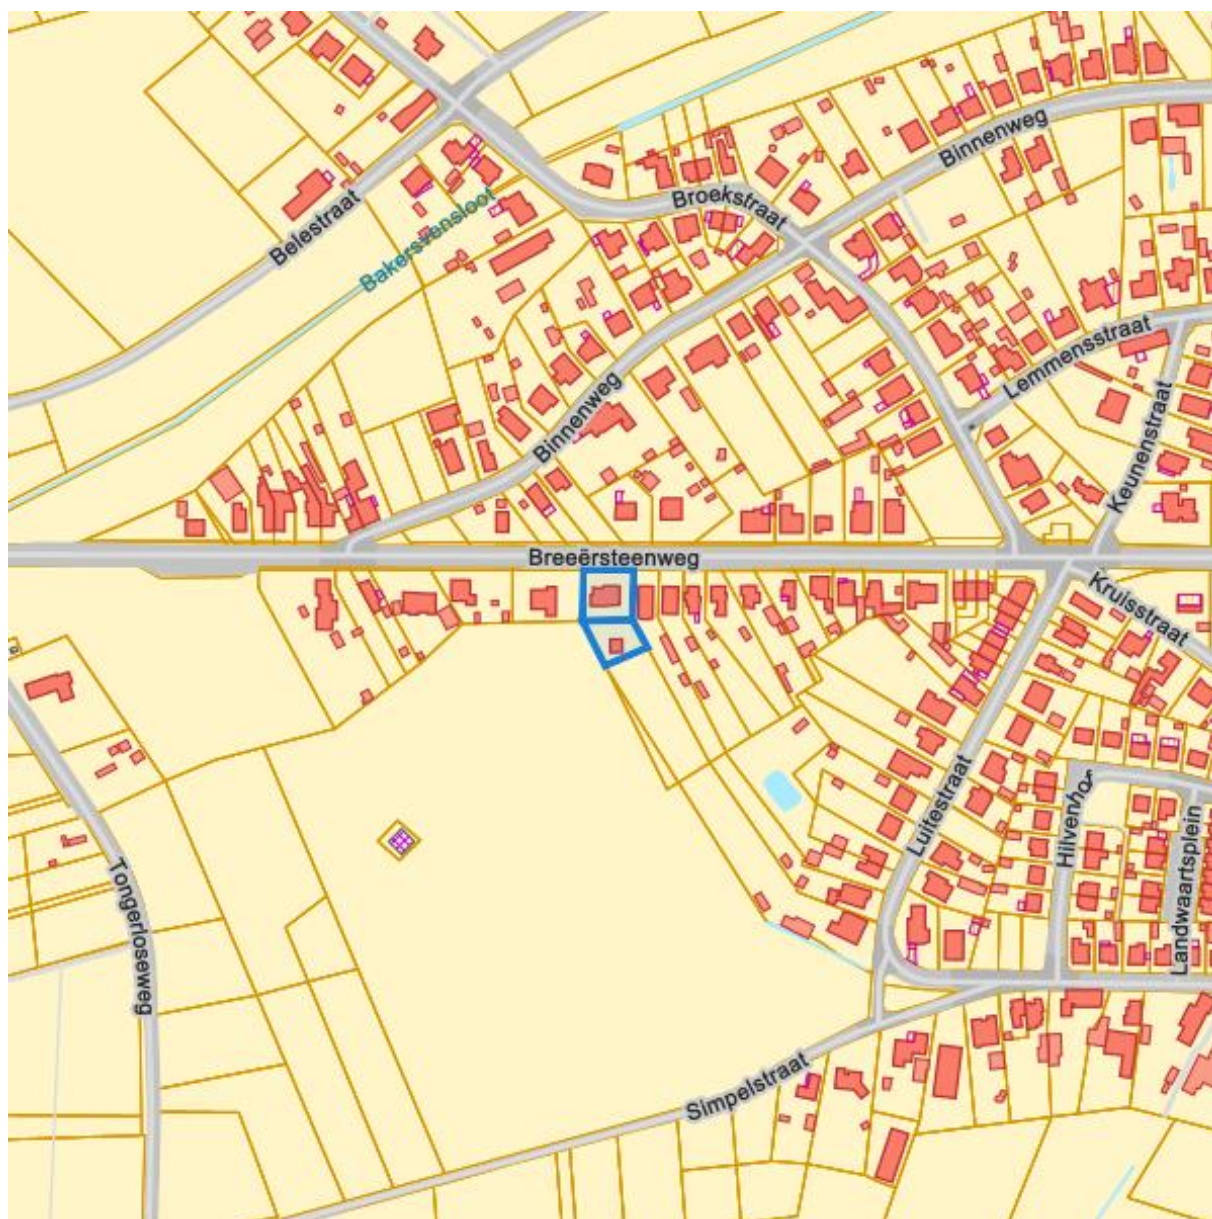

DC à la carte

Breeërsteenweg 401, 3640 Kinrooi
72018B0221/00D000
Luite Heide, 3640 Kinrooi
72018B0203/00P000

Locatie
Omgeving
Kadaster
Gewestplan
Water
Natuur
Recht van voorkoop
Beschermd onroerend erfgoed
Vastgestelde inventarissen
Wetenschappelijke inventarissen
Unesco werelderfgoed
Historische kaarten
Wonen

Dossier: 24-00-0419/001

Breeërsteenweg 401, 3640 Kinrooi
Luite Heide, 3640 Kinrooi

Locatie

Dossier: 24-00-0419/001

Breeërsteenweg 401, 3640 Kinrooi
Luite Heide, 3640 Kinrooi

Omgeving

Dossier: 24-00-0419/001

Breeërsteenweg 401, 3640 Kinrooi
Luite Heide, 3640 Kinrooi

Kadaster

Meest recente toestand

eservices.minfin.fgov.be

Dossier: 24-00-0419/001

Breeërsteenweg 401, 3640 Kinrooi
Luite Heide, 3640 Kinrooi

Fiscale toestand

eservices.minfin.fgov.be

Dossier: 24-00-0419/001

Breeërsteenweg 401, 3640 Kinrooi
Luite Heide, 3640 Kinrooi

Gewestplan

www.geopunt.be
[Gewestplan legende](#)

Dossier: 24-00-0419/001

Document: DC à la carte - VLANED - DC
Kaarten: 24/02/2025 - c1t0appyt1q4m94tj8bhr2c9mzugu7un5xq3wky6