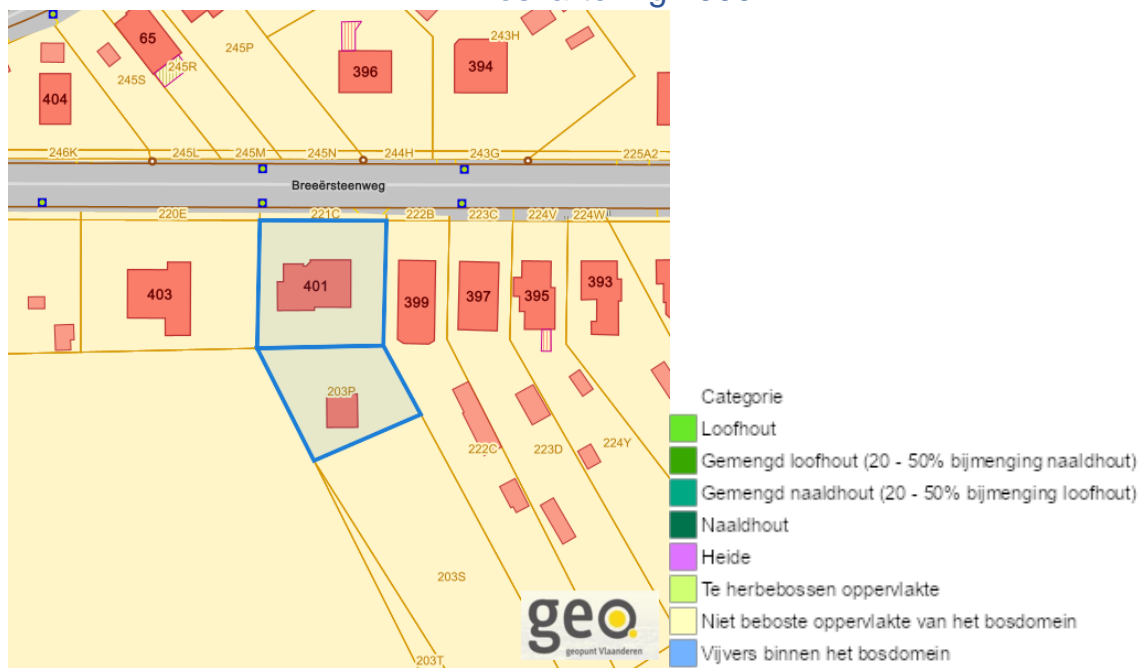

Breeërsteenweg 401, 3640 Kinrooi
Luite Heide, 3640 Kinrooi

Boskartering 1990