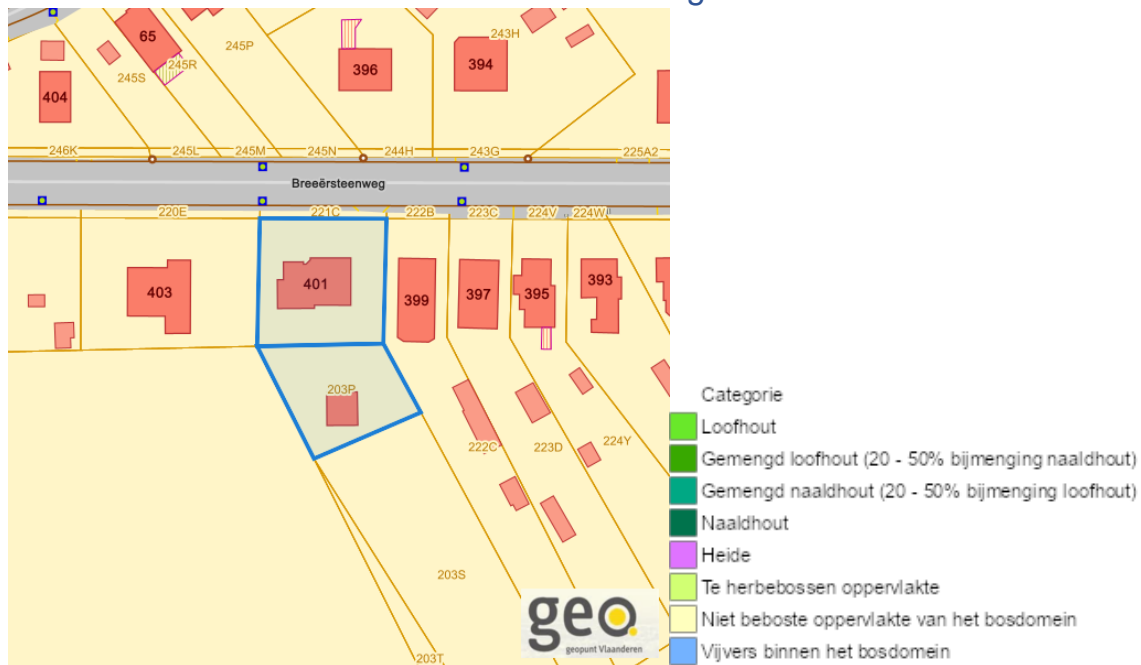

Breeërsteenweg 401, 3640 Kinrooi
Luite Heide, 3640 Kinrooi

Natuur

Bosreferentielaag 2000