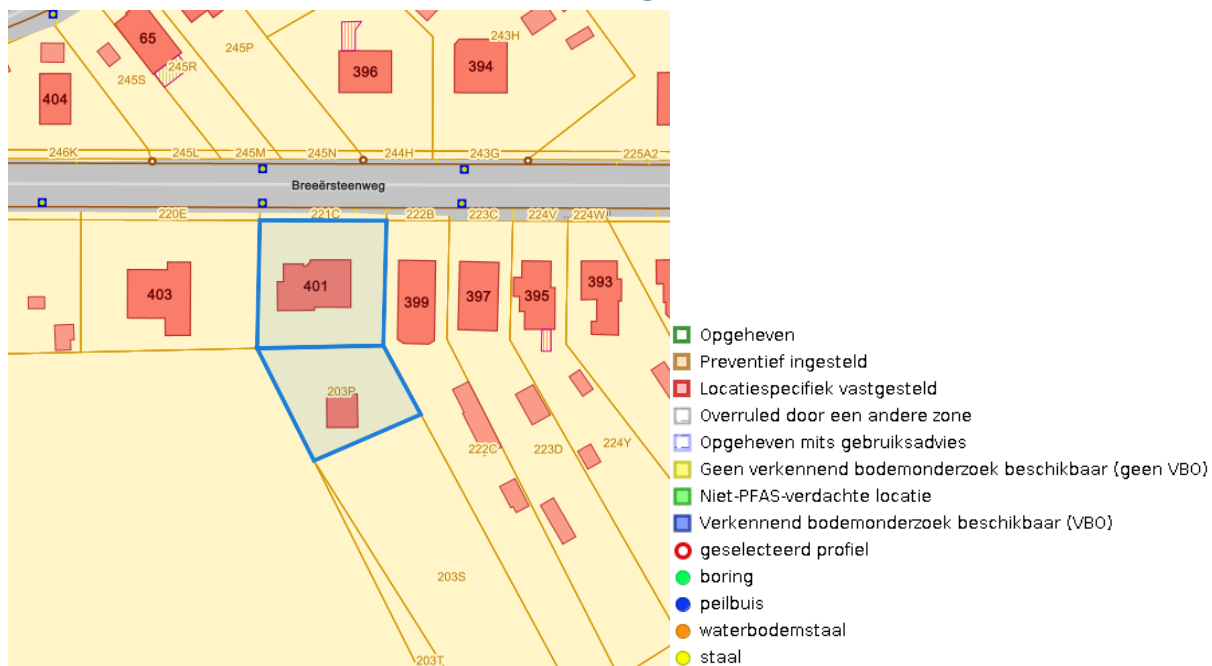

Breeërsteenweg 401, 3640 Kinrooi
Luite Heide, 3640 Kinrooi

PFAS