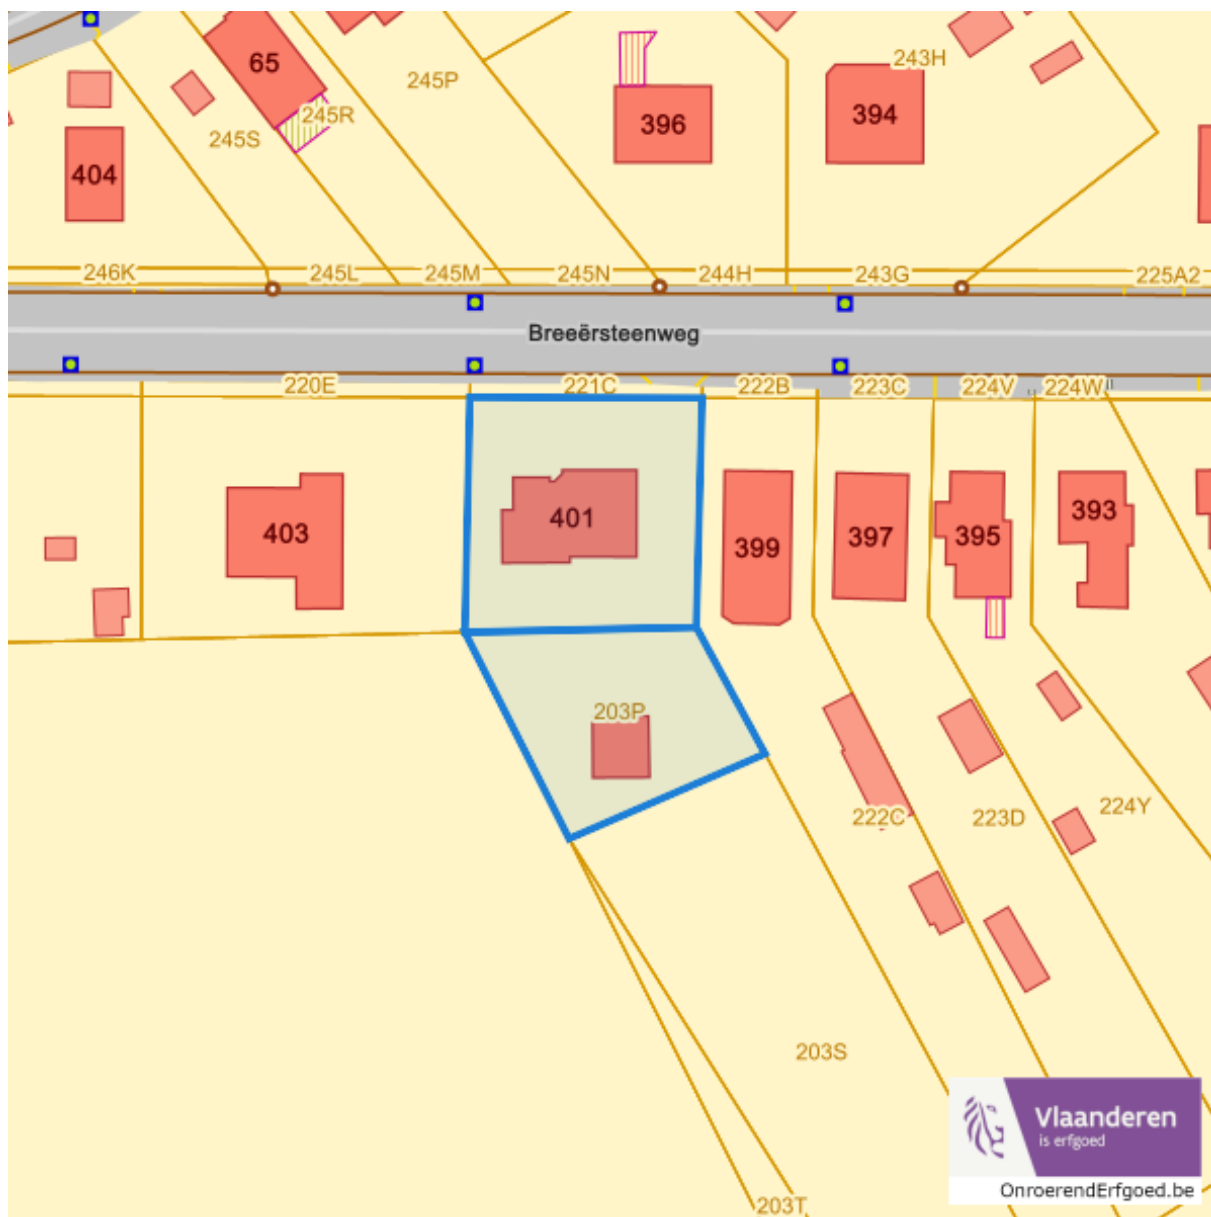

Detailkaarten vastgestelde inventaris pagina 3

Vastgestelde inventaris: Relicten landschapsatlas

Dossier: 24-00-0419/001

Breeërsteenweg 401, 3640 Kinrooi
Luite Heide, 3640 Kinrooi

Wetenschappelijke inventarissen