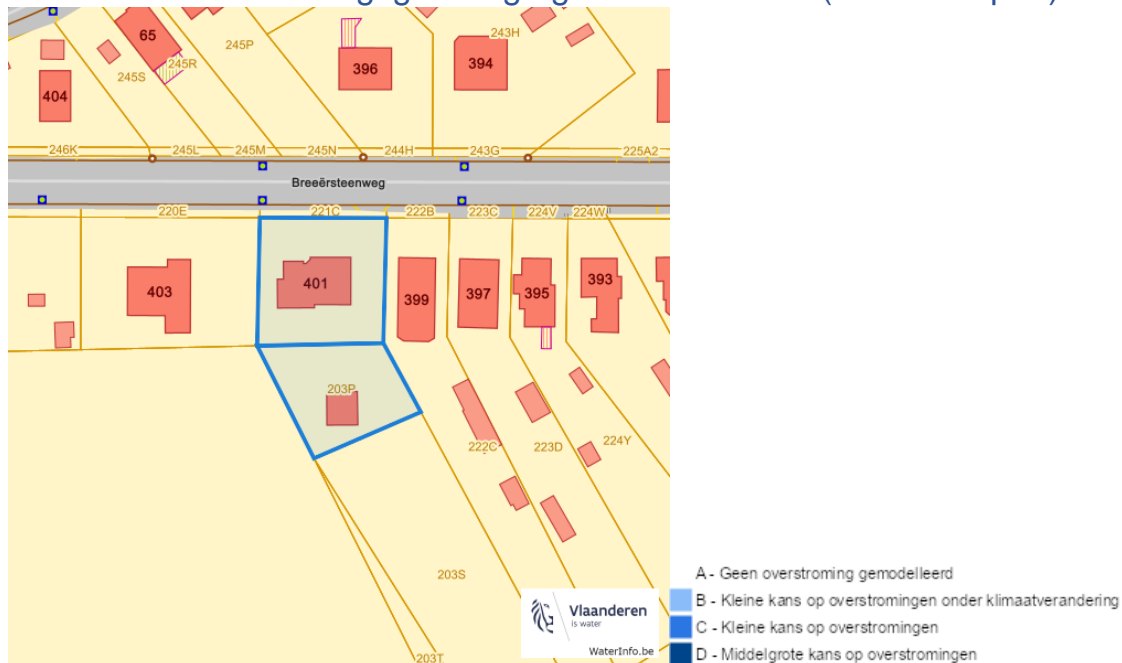

eservices.minfin.fgov.be

Dossier: 24-00-0419/001

Breeërsteenweg 401, 3640 Kinrooi
Luite Heide, 3640 Kinrooi

Gewestplan

www.geopunt.be
[Gewestplan legende](#)

Dossier: 24-00-0419/001

Document: DC à la carte - VLANED - DC
Kaarten: 24/02/2025 - c1t0appyt1q4m94tj8bhr2c9mzugu7un5xq3wky6

Breeërsteenweg 401, 3640 Kinrooi
Luite Heide, 3640 Kinrooi

Water

Overstromingsgevoelige gebieden pluviaal (door hevige neerslag)

Overstromingsgevoelige gebieden fluviaal (uit waterlopen)

Dossier: 24-00-0419/001