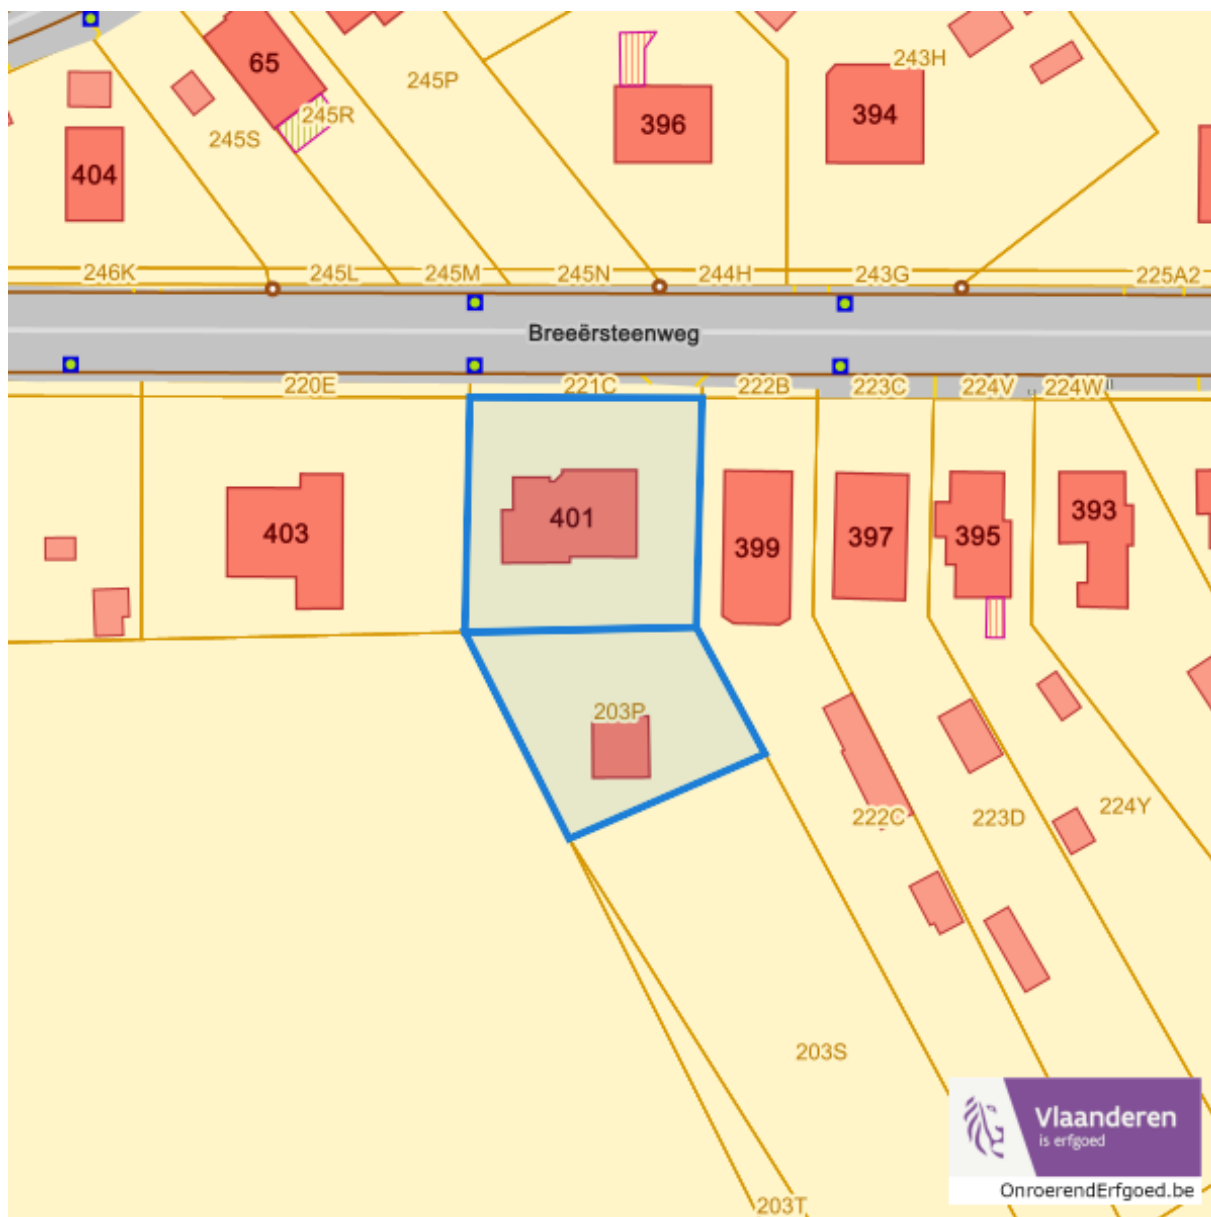

Breeërsteenweg 401, 3640 Kinrooi
Luite Heide, 3640 Kinrooi

Unesco werelderfgoed

Dossier: 24-00-0419/001