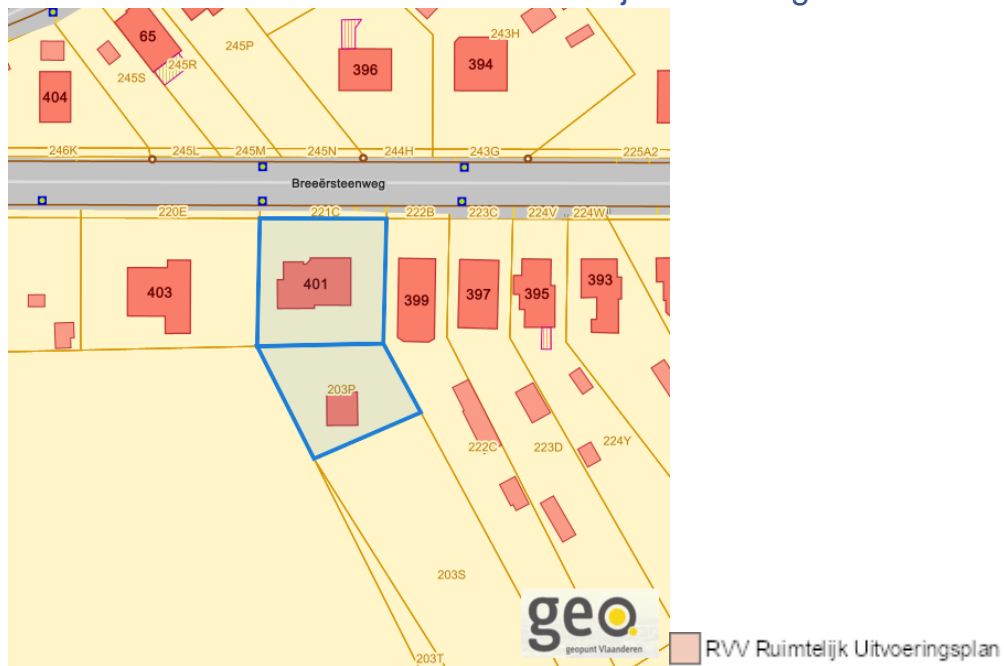

Detailkaarten recht van voorkoop pagina 1

Rvv: Ruimtelijke ordening

www.geopunt.be

Dossier: 24-00-0419/001

Breërssteenweg 401, 3640 Kinrooi
Luite Heide, 3640 Kinrooi

Detailkaarten recht van voorkoop pagina 2