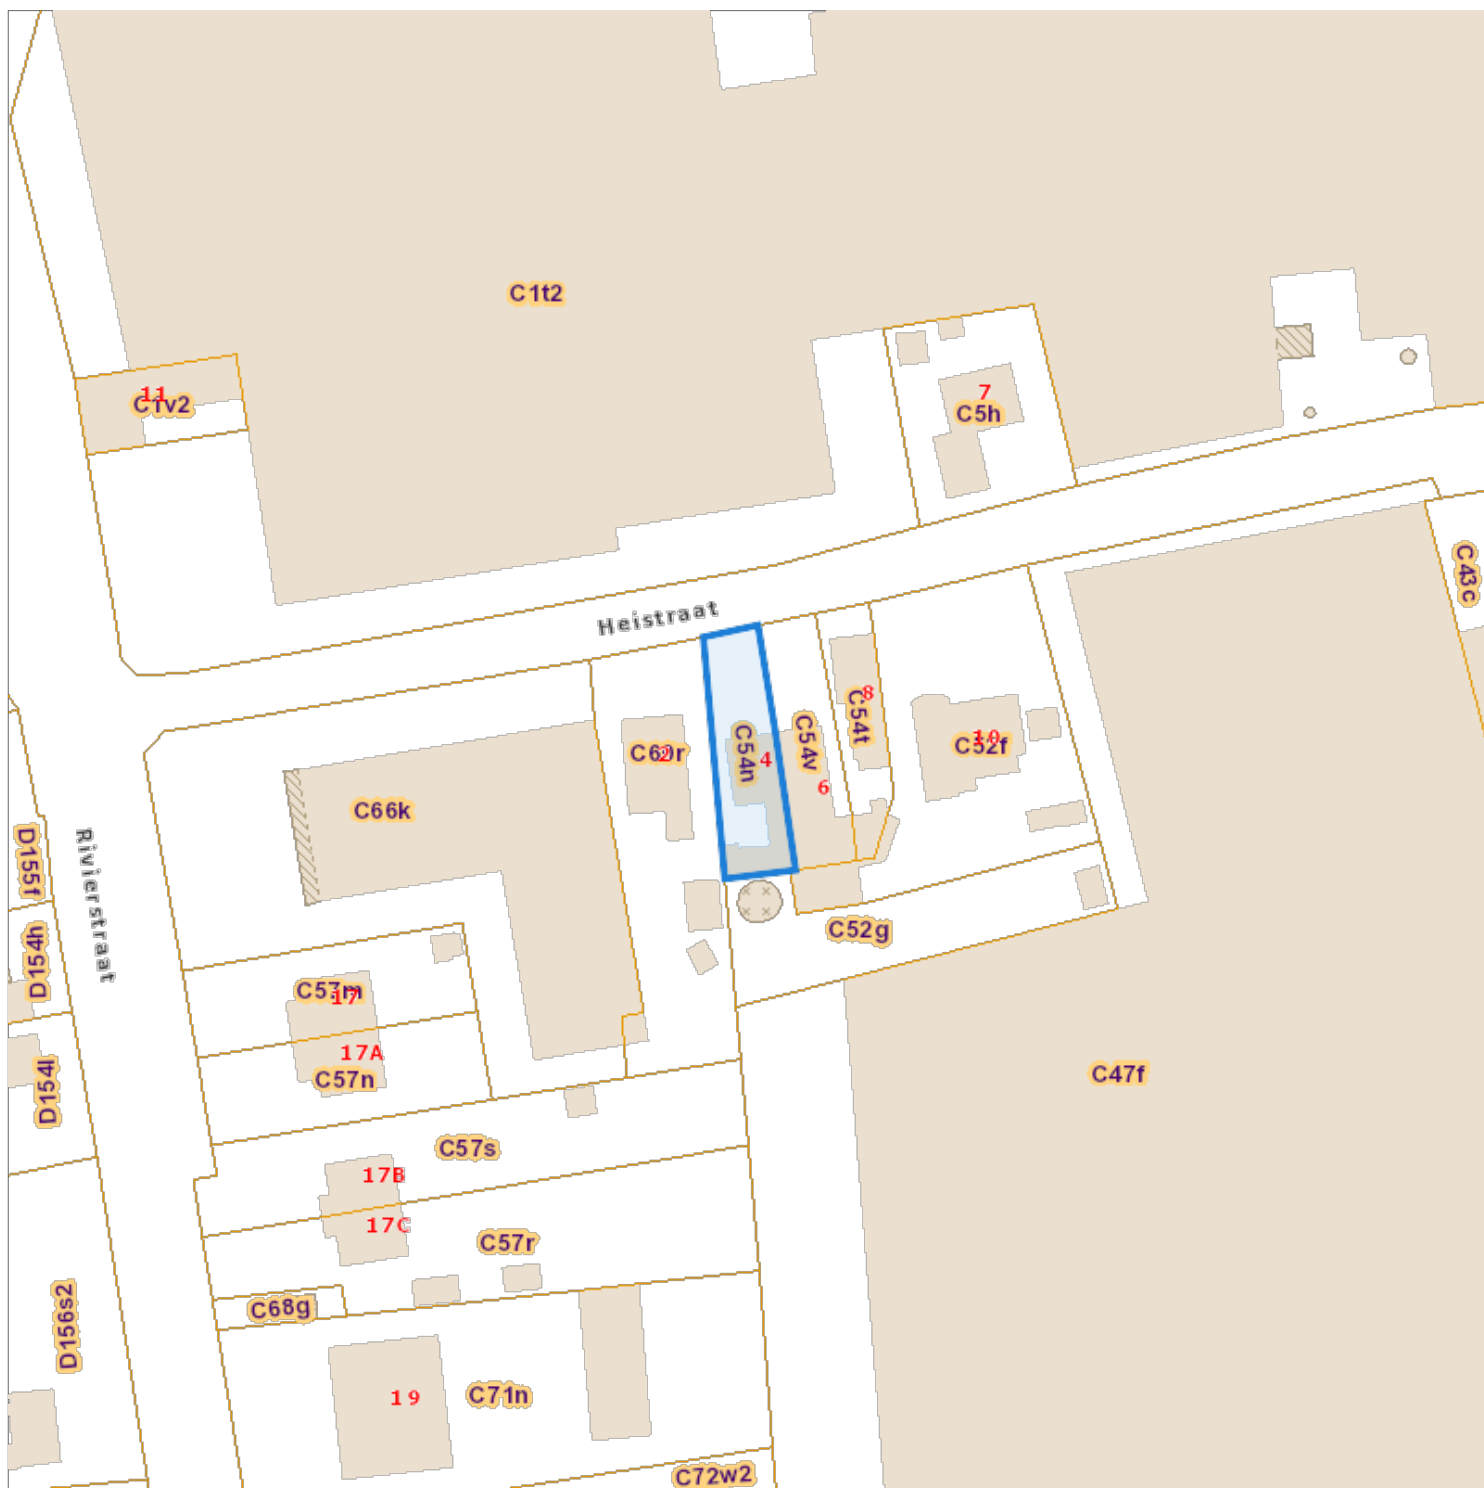

Opzoeking kadaster

Meest recente toestand

Referentie van het dossier: 23-00-0723/001

Percelen:

Schaal: 1:1000

| Capakey | Adres | Geïdentificeerd door |
|-------------------|-----------------------------|----------------------|
| 44008C0054/00N000 | Heistraat 4, 9080 Beervelde | Capakey |