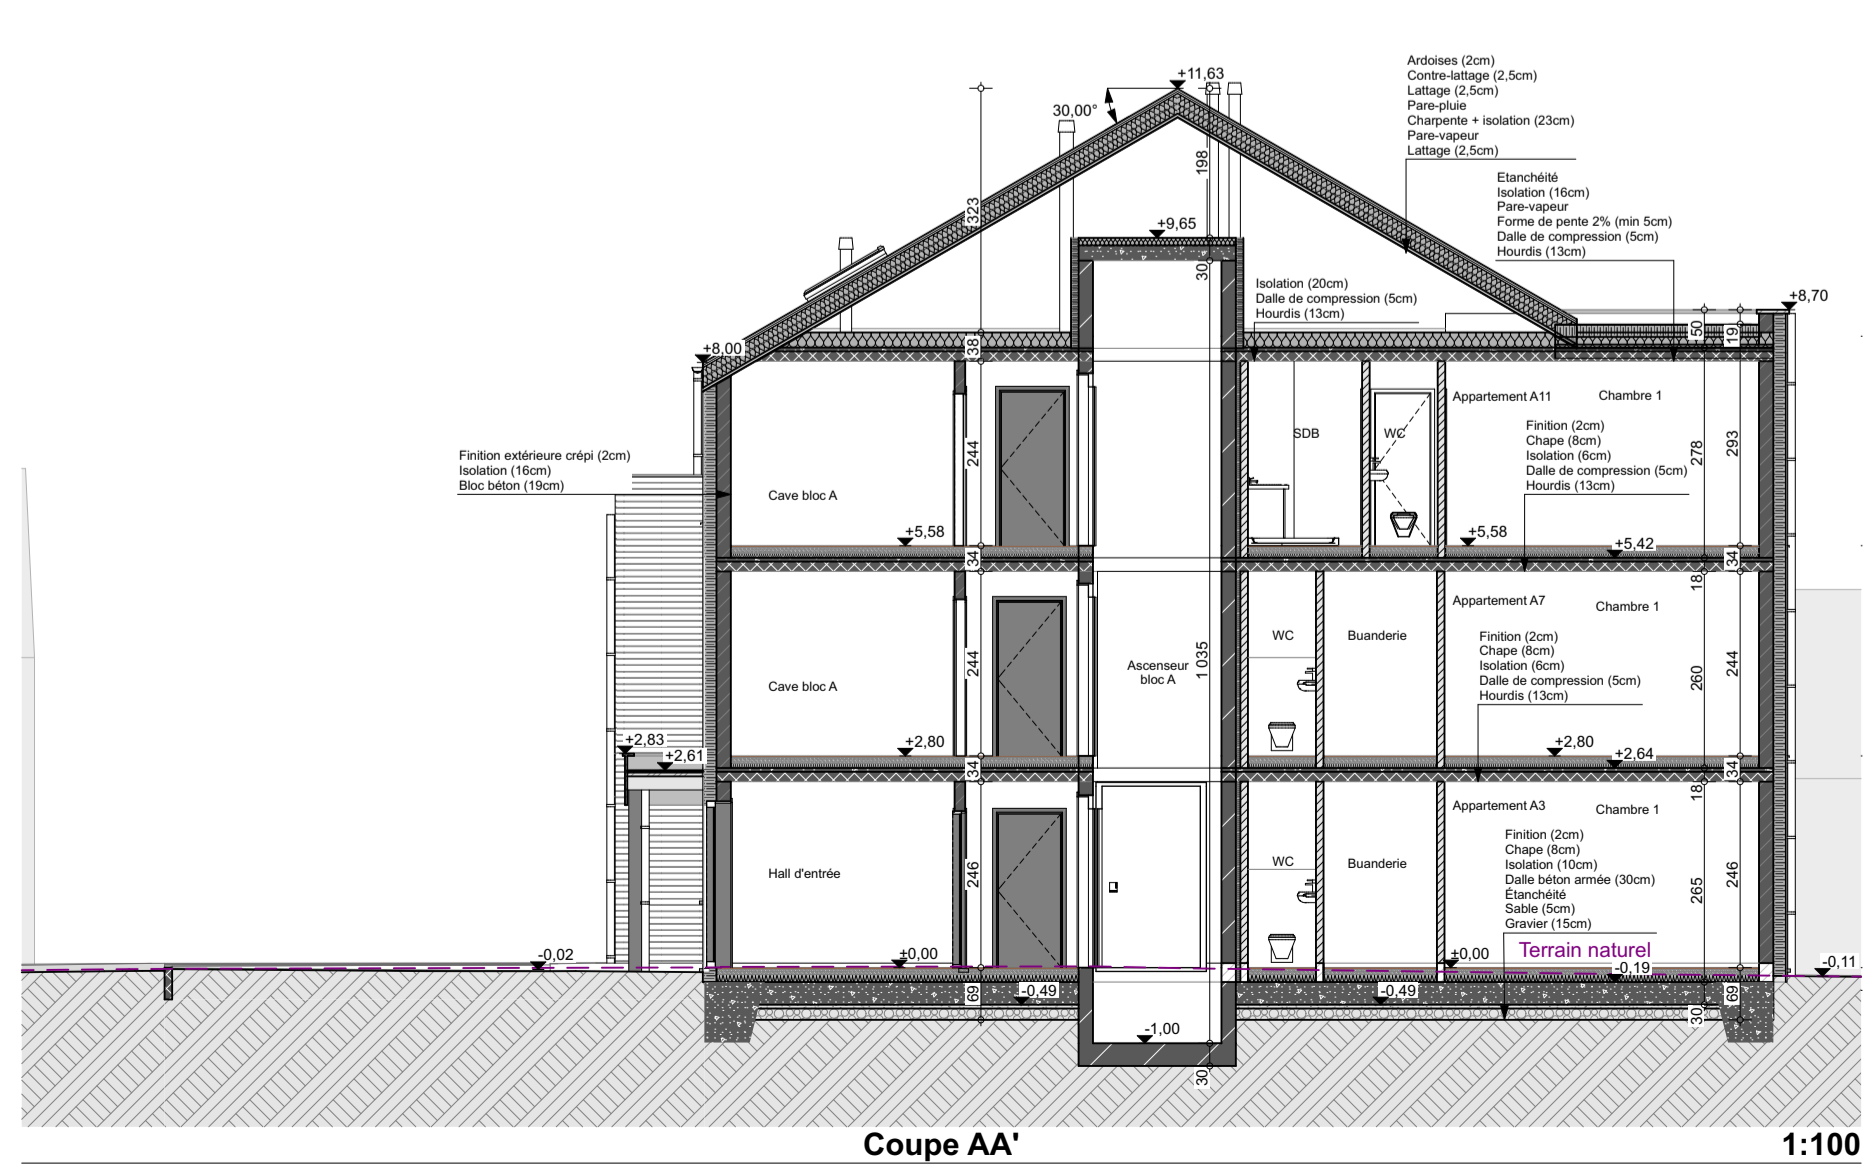

Coupe AA'

1:100

PERMIS D'URBANISME

Référence dossier : Neufchâteau - Chemin du Hays

ECHELLE: 1:100

OBJET: Démolition d'un abri + Construction d'un immeuble de 11 appartements et d'un immeuble de 12 appartements
ADRESSE: Chemin du Hays 6840 NEUFCHÂTEAU
Cadastre: NEUFCHATEAU 1 DIV/Neufchateau/ C147g et C146n

ARCHITECTE:
ATELIER DE LA GRANGE srl
Benoît DE BROUX, Architecte

MAÎTRE DE L'OUVRAGE:

Les mesures sont données à titre indicatif et devront toujours être vérifiées par l'entrepreneur avant la mise en oeuvre.

DATE: 29/01/25

INDICE: PU: H.A.
PLAN N°: Coupes