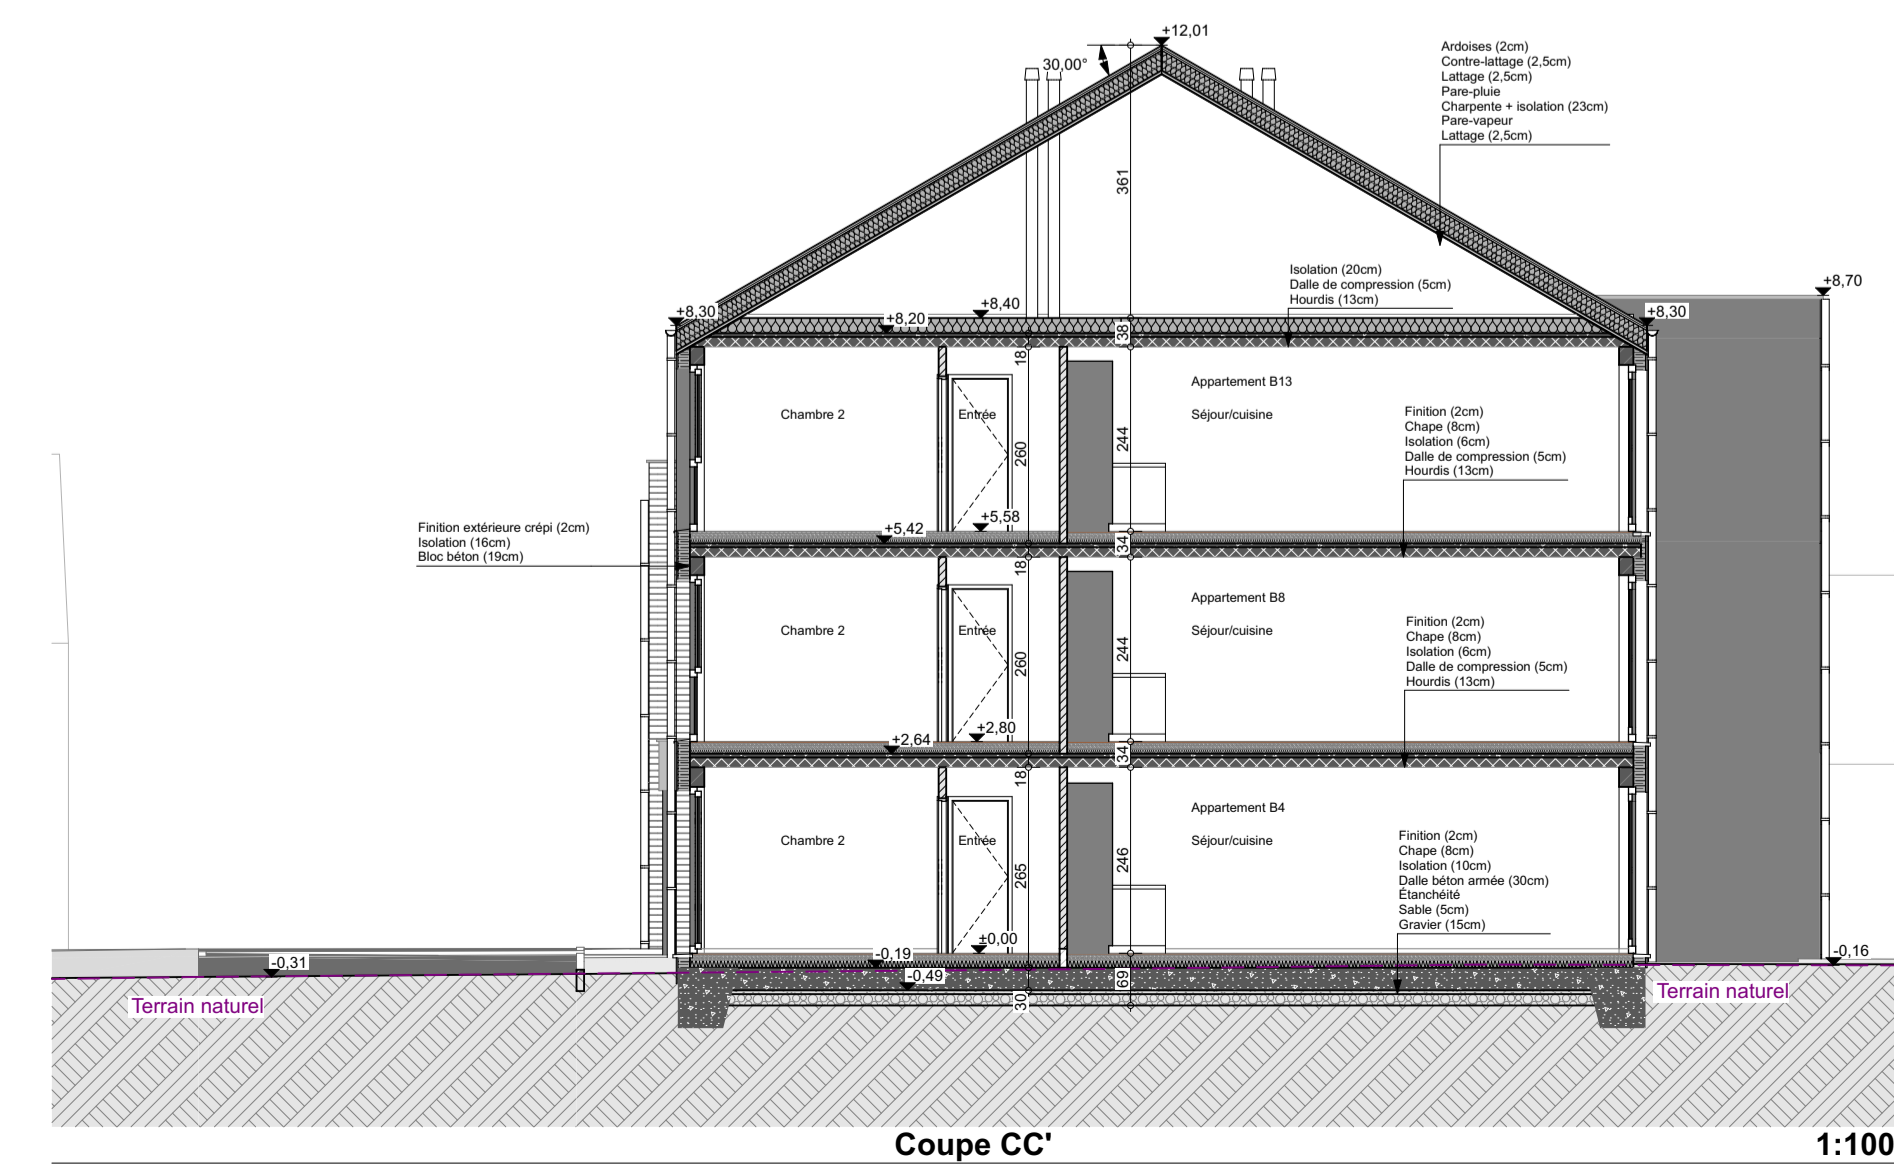

Coupe CC'

1:100