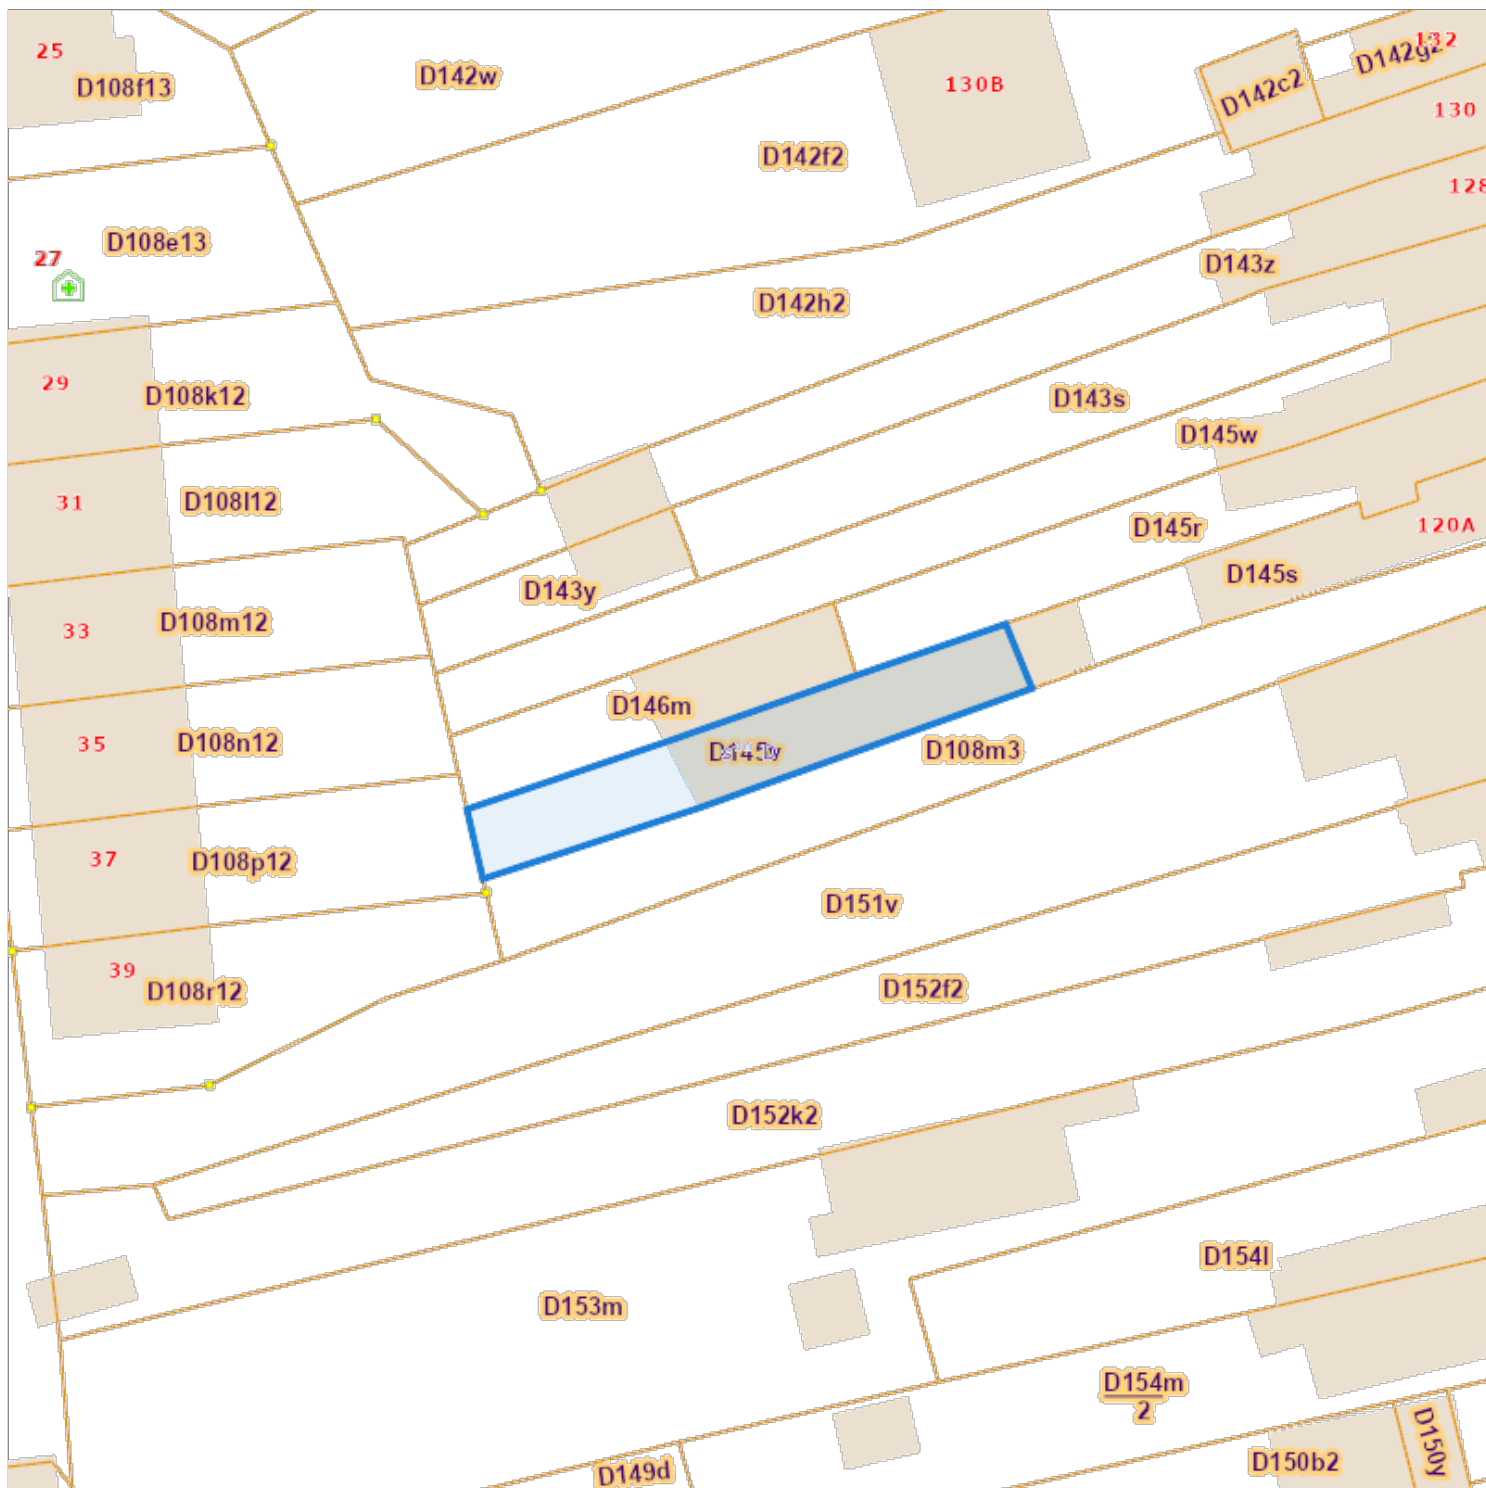

# Recherche cadastrale

## Situation la plus récente

Référence du dossier: 01-21-3247/001

Parcelles:

Echelle: 1:500

Capakey	Adresse	Identifié par
53059D0145/00V000	Rue des Viaducs 120 +, 7000 Nimy	Capakey

L'AAPD, producteur de la banque de données contenant ces données bénéficie des droits de propriété intellectuelle mentionnés dans la loi du 30 juin 1994 concernant les droits d'auteur et droits voisins.