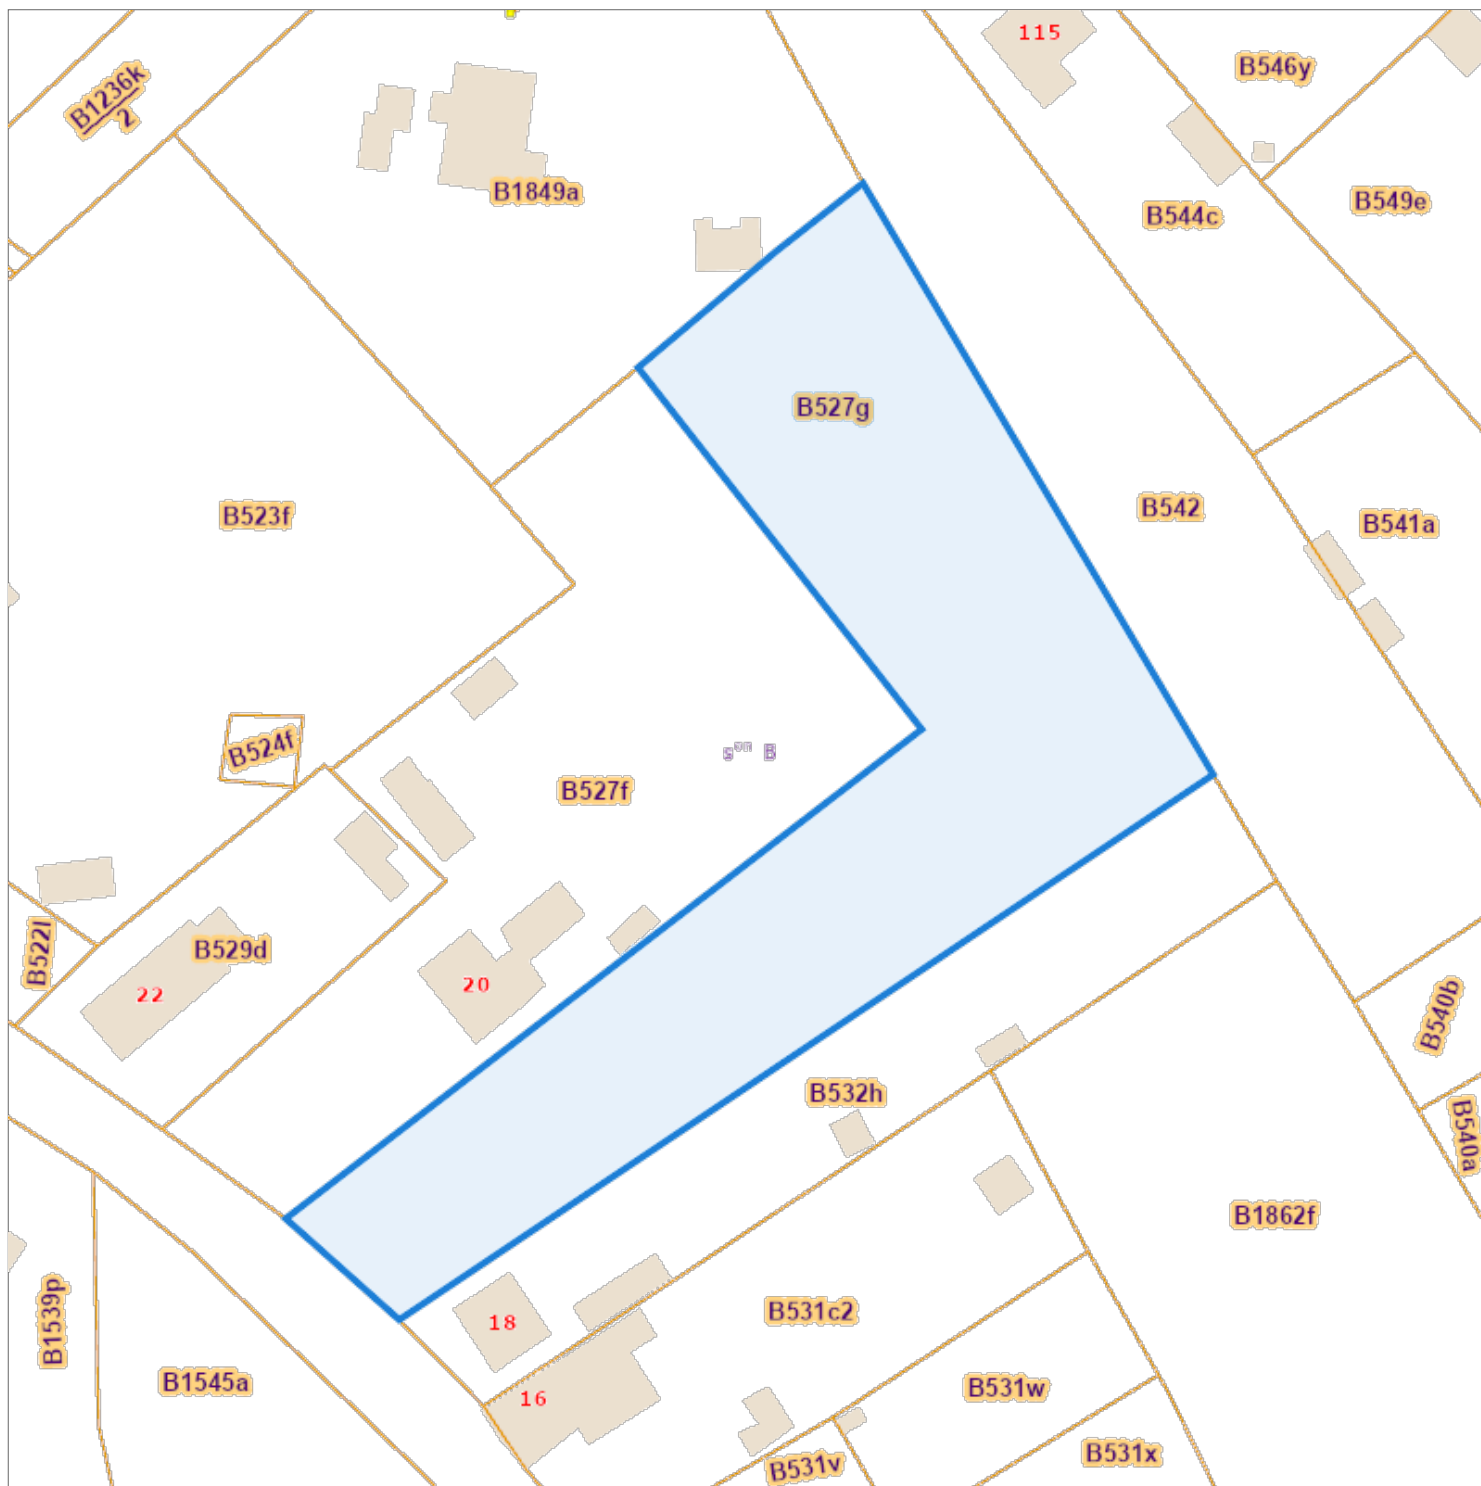

Recherche cadastrale

Situation la plus récente

Référence du dossier: 01-21-4463/001

Parcelles:

Echelle: 1:1000

Capakey	Adresse	Identifié par
53073B0527/00G000	RUELLE DE LONCAMP , Sirault	Capakey

L'AAPD, producteur de la banque de données contenant ces données bénéficie des droits de propriété intellectuelle mentionnés dans la loi du 30 juin 1994 concernant les droits d'auteur et droits voisins.