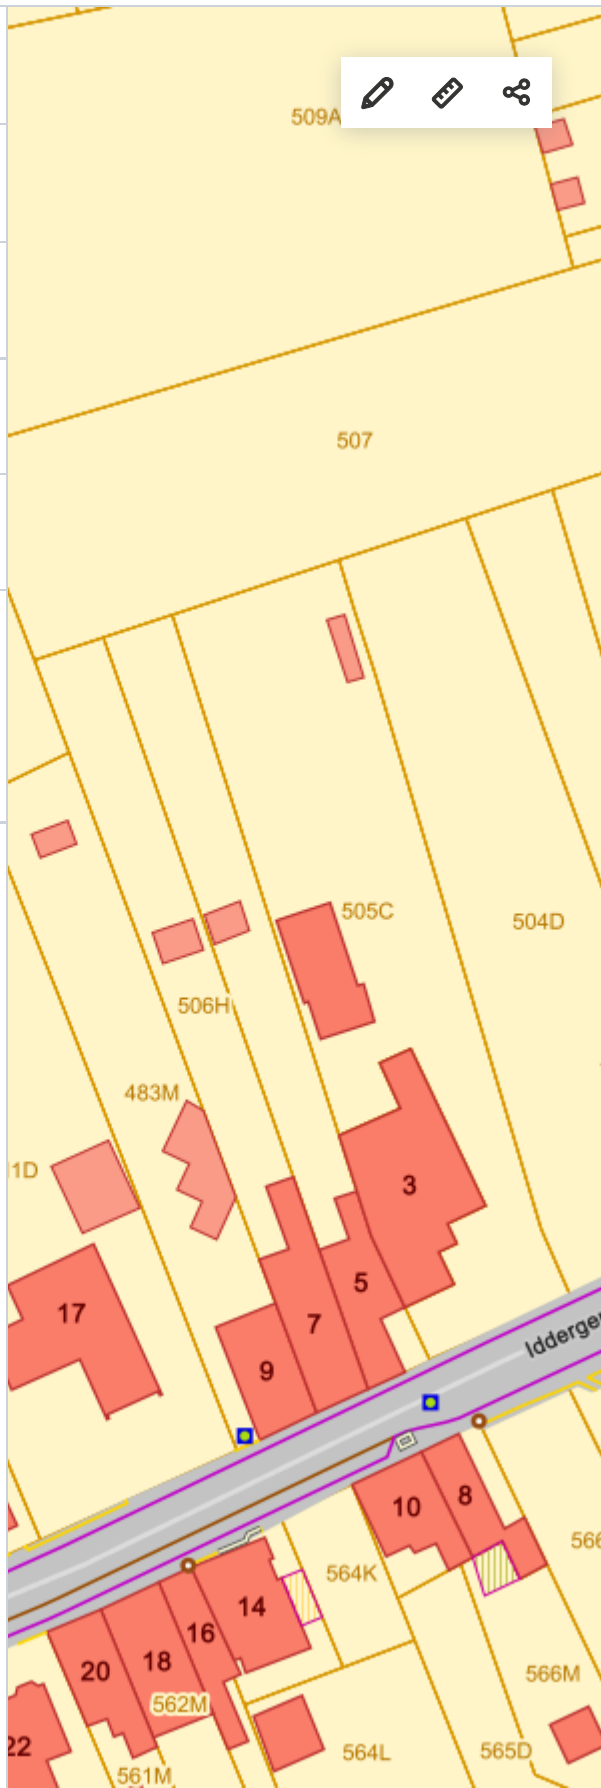

Adres ✕

📍 **Steenweg 610, 9470 Denderleeuw**

[🔗 Website van Denderleeuw](#)

[📄 Kadastrale informatie](#) ▾

[📍 Coördinaten](#) ▾

[📁 DSI - Watergevoelige openruimtegebieden - Contouren](#) ▴

Geen informatie gevonden

[Alles openklappen](#)

174082.39

 Lagen