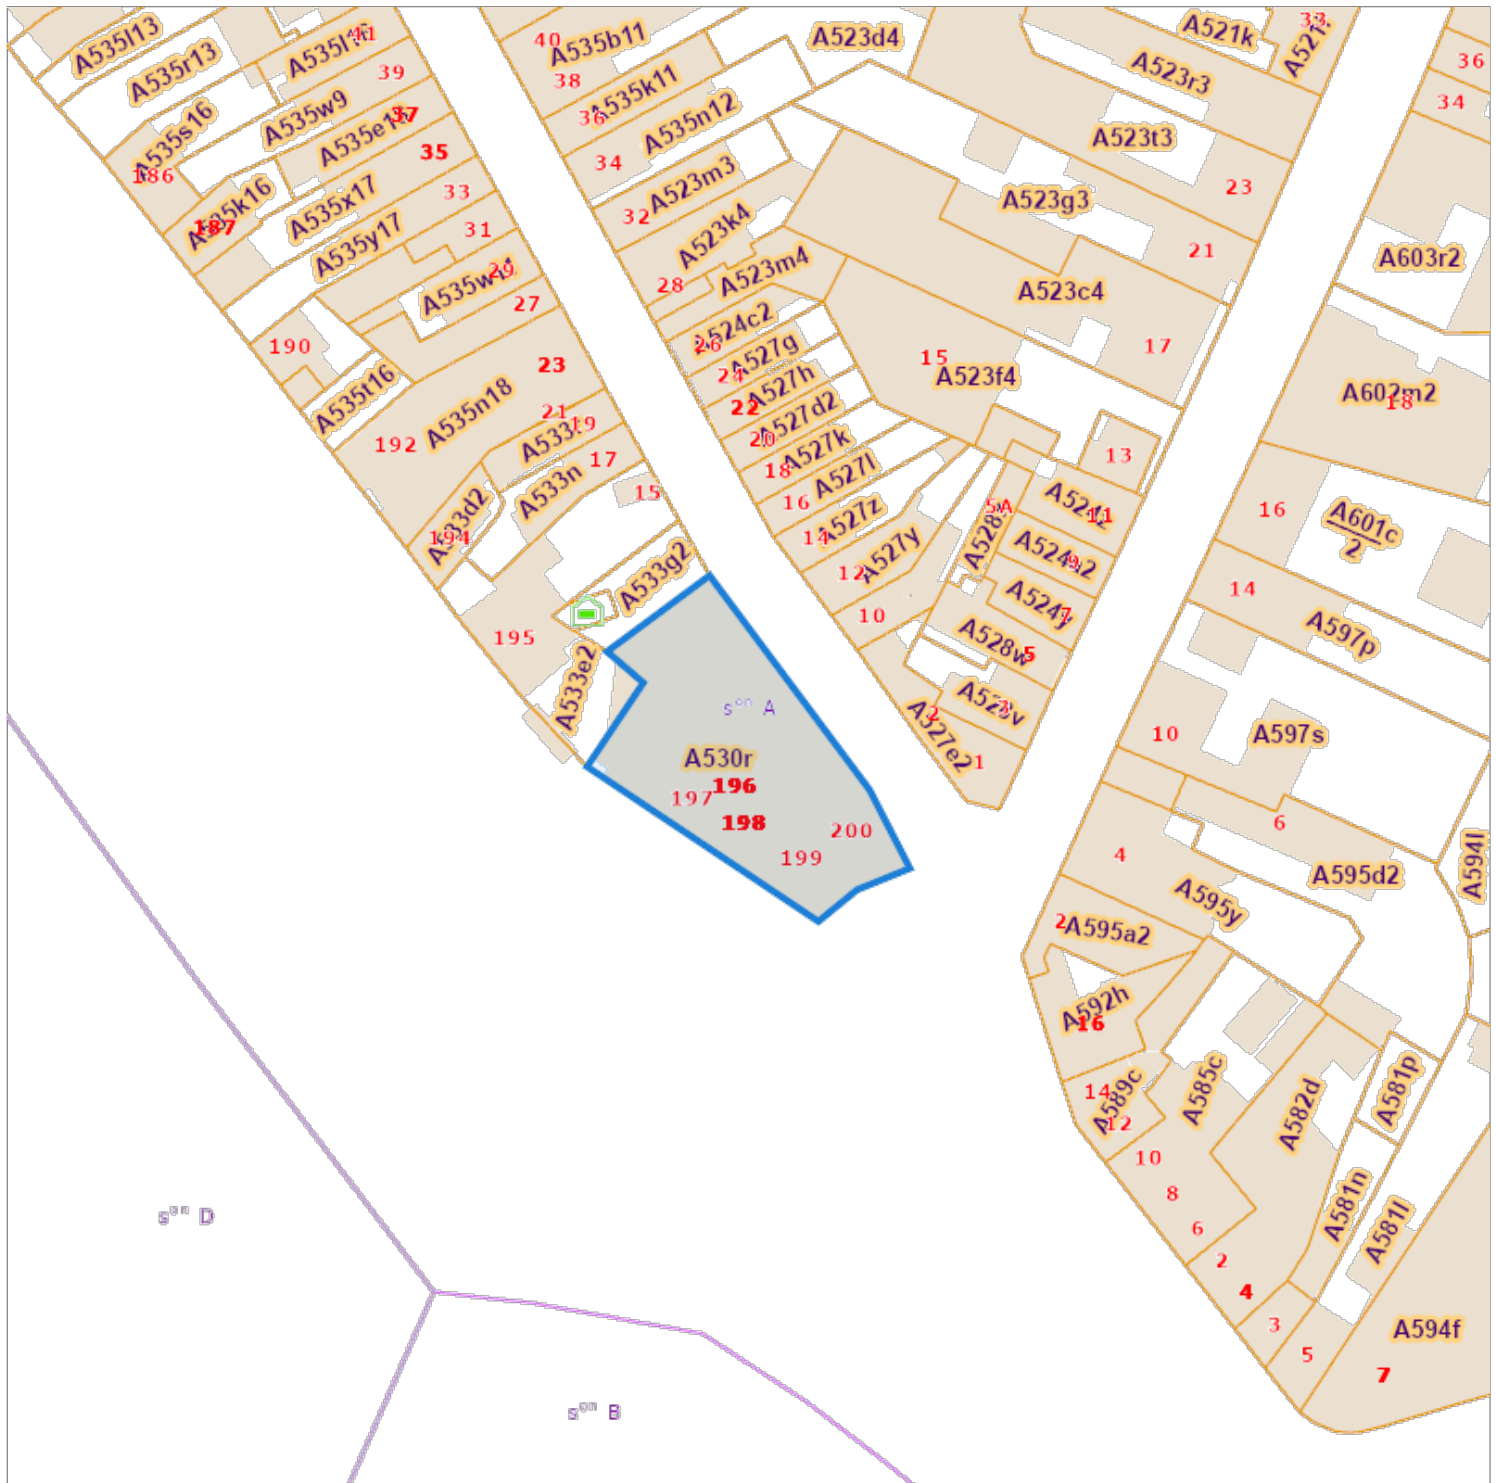

# Recherche cadastrale

## Situation la plus récente

Référence du dossier: 0000-2213/001

Parcelles:

Echelle: 1:1000

Capakey	Adresse	Identifié par
62023A0530/00R000	Quai des Ardennes 198(A1/C21), 4000 Chu00EAnu00E9e	Capakey

L'AAPD, producteur de la banque de données contenant ces données bénéficie des droits de propriété intellectuelle mentionnés dans la loi du 30 juin 1994 concernant les droits d'auteur et droits voisins.