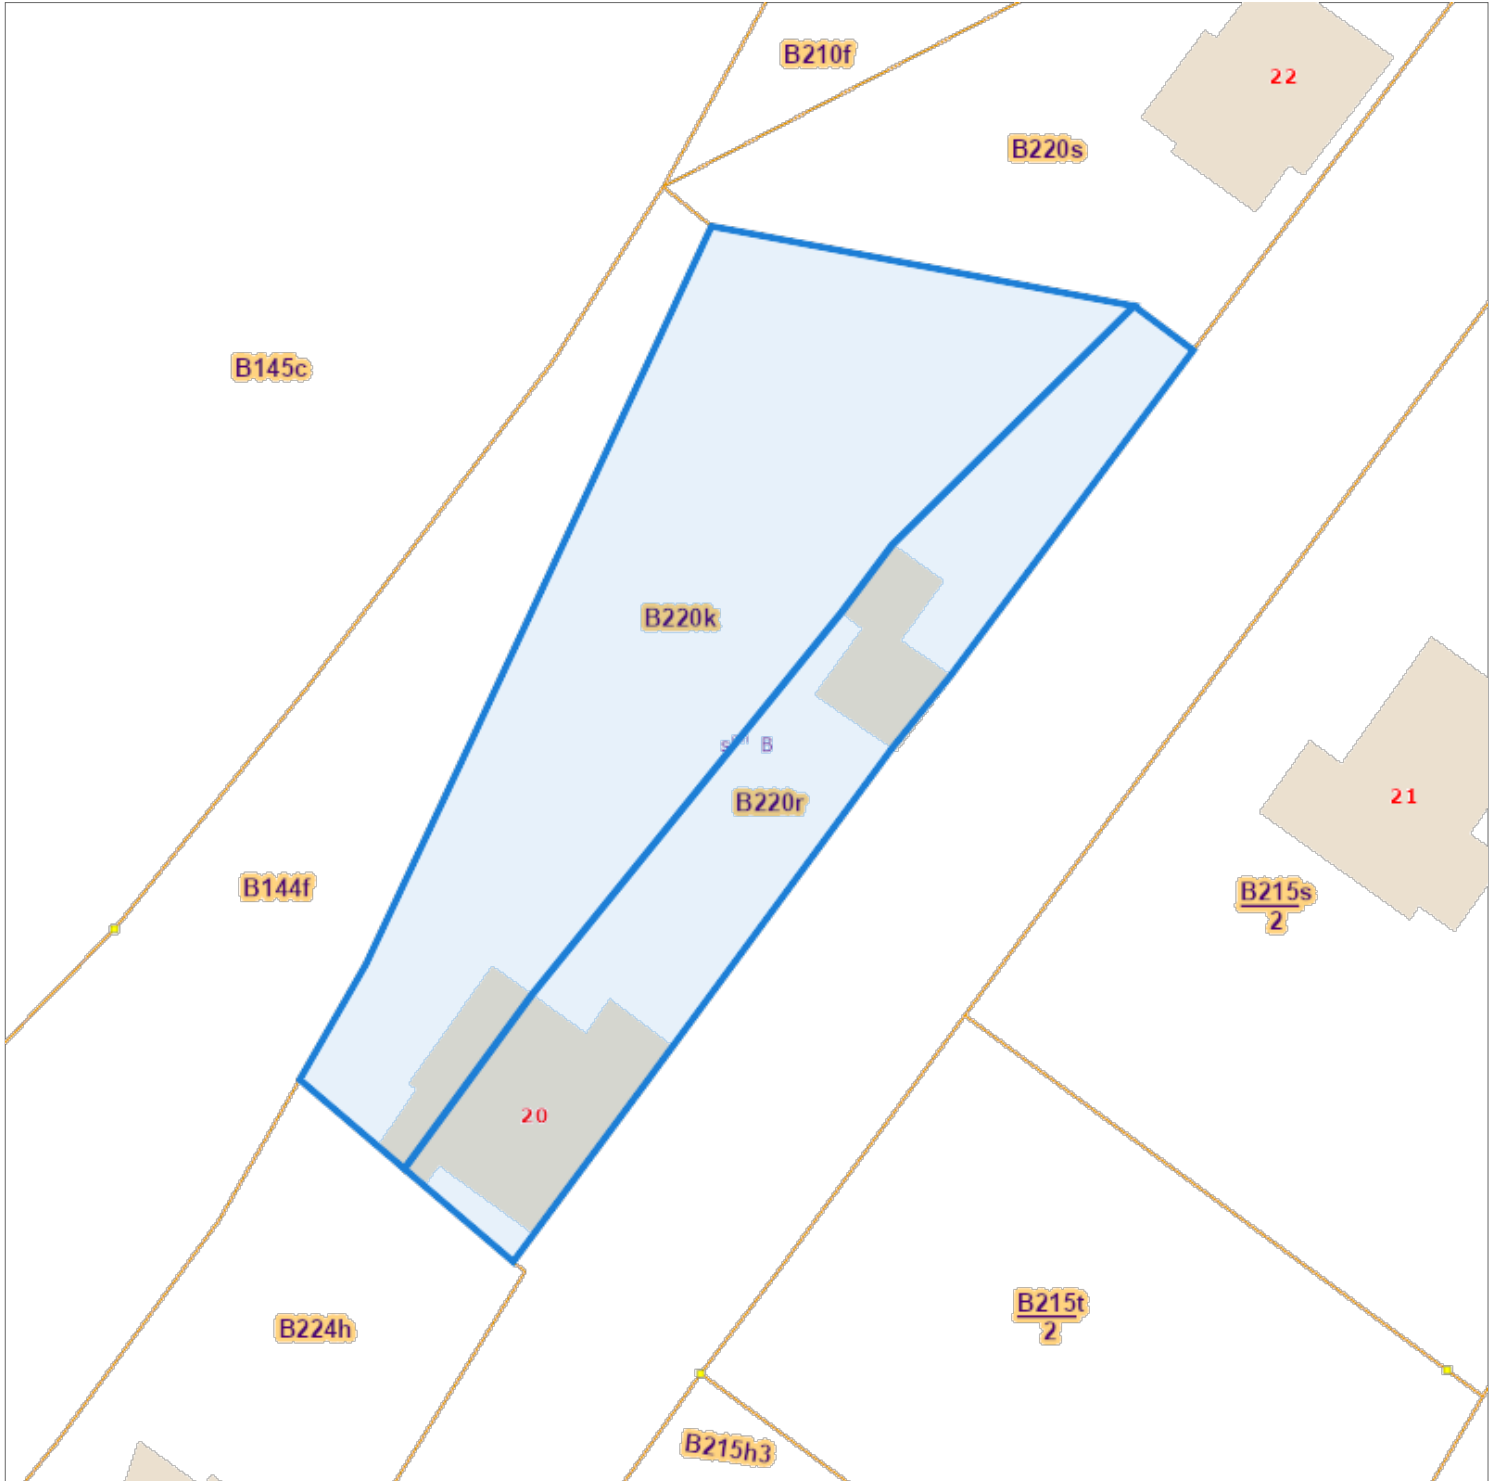

# Recherche cadastrale

## Situation la plus récente

Référence du dossier: 20-25-0210/001

Parcelles:

Echelle: 1:500

Capakey	Adresse	Identifié par
85042B0220/00K000	LE HAWY DE VILLERS , Villers-devant-Orval	Capakey
85042B0220/00R000	Rue des Hawys 20, 6820 Villers-devant-Orval	Capakey