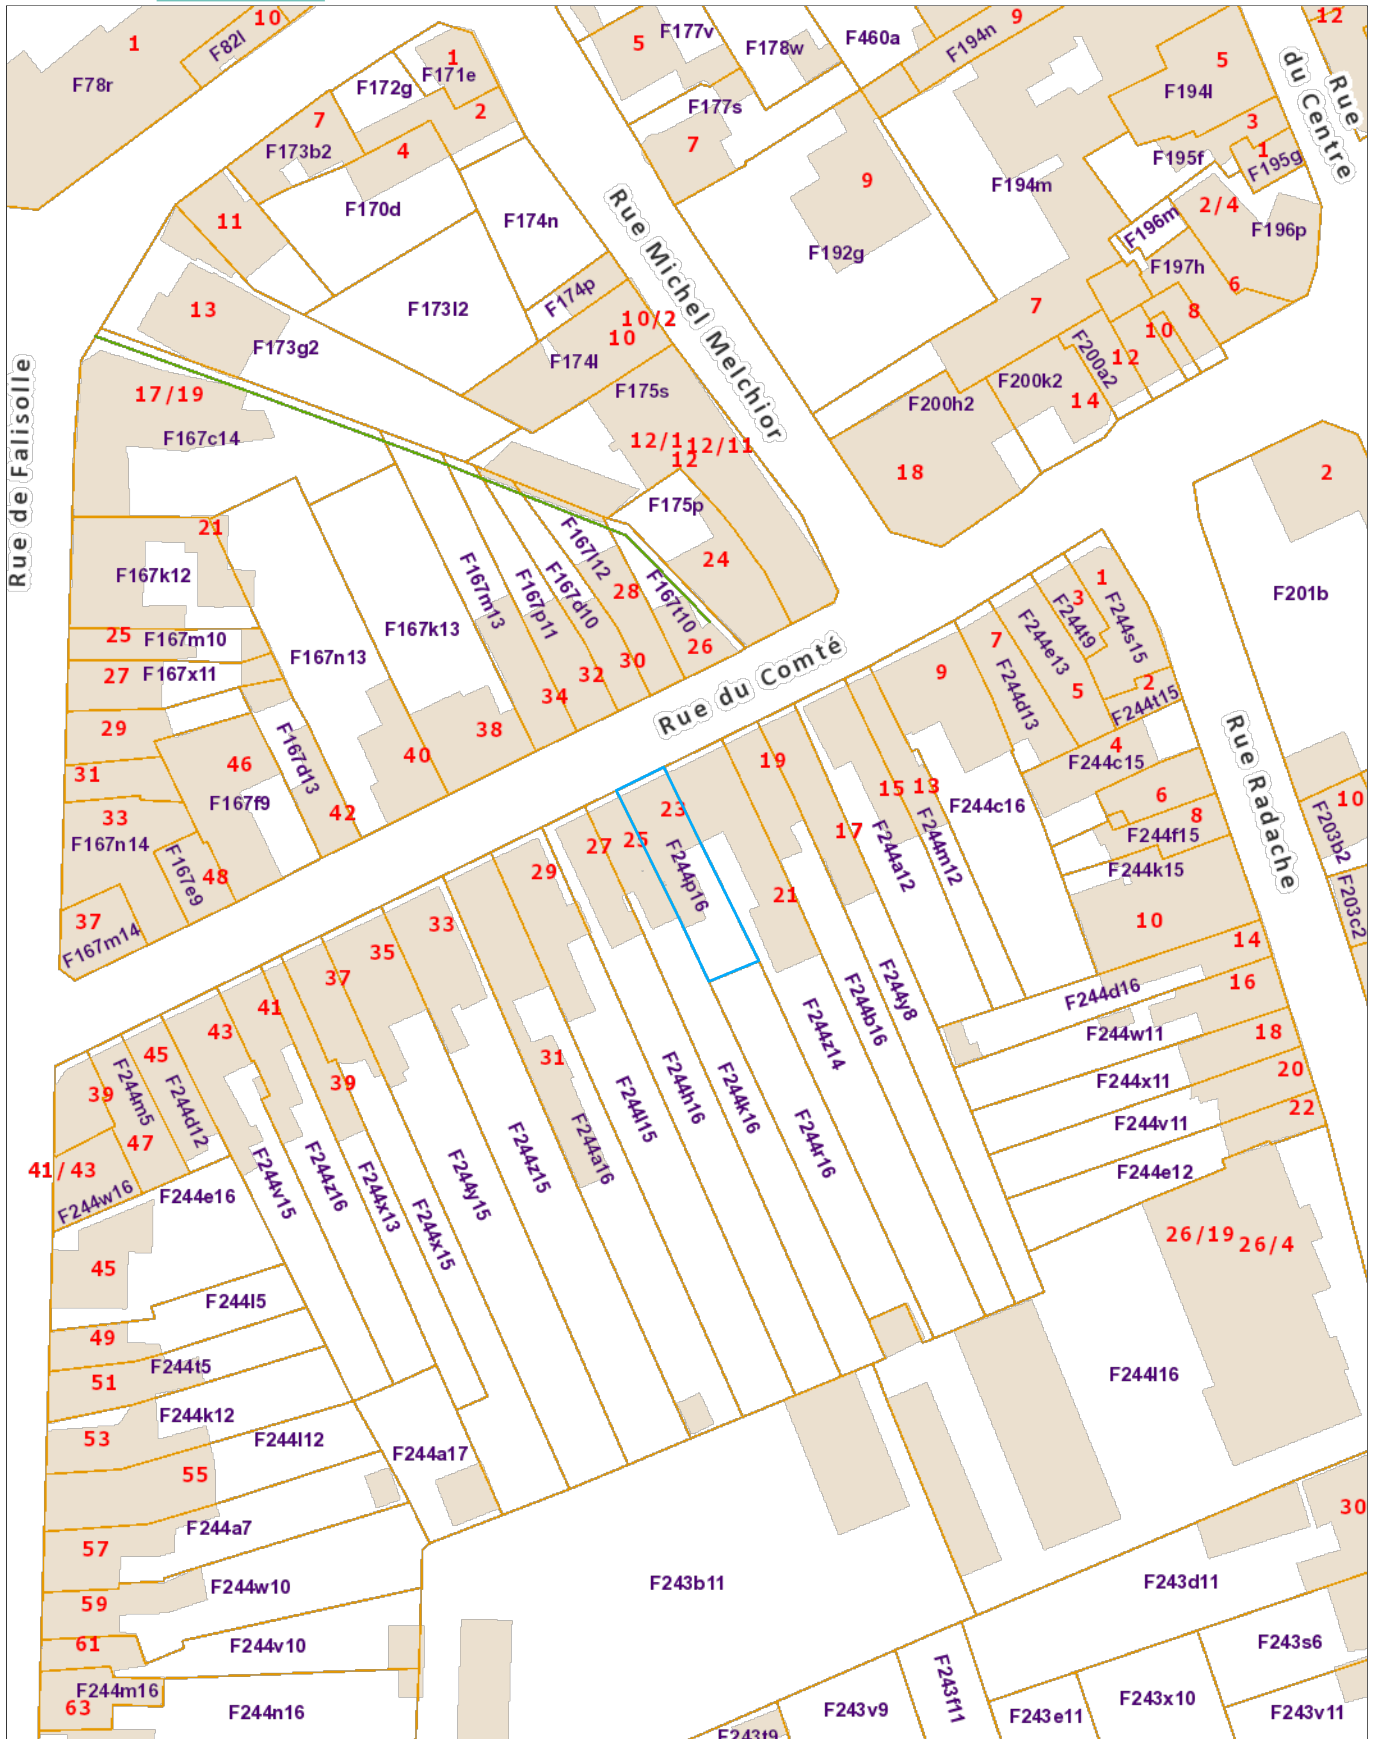

Extrait du plan parcellaire cadastral

Centré sur :
SAMBREVILLE 1 DIV/AUVELAIS/

Situation la plus récente
Fait le 13/07/2023
Échelle : 1:1000

L'AGDP est l'auteur du plan parcellaire cadastral et le producteur de la base de données de laquelle les données sont reprises et jouit de la propriété intellectuelle comme repris dans la loi sur les droits d'auteurs et les droits des bases de données. Depuis le 01/01/2018 les bâtiments du plan parcellaire cadastral seront repris progressivement et remplacés par un set de données (= Bpn_ReBu autrement dit Bâtiment Régionaux) géré par les régions. L'AGDP ne sera dès lors plus responsable pour la représentation des bâtiments sur le plan parcellaire cadastral.