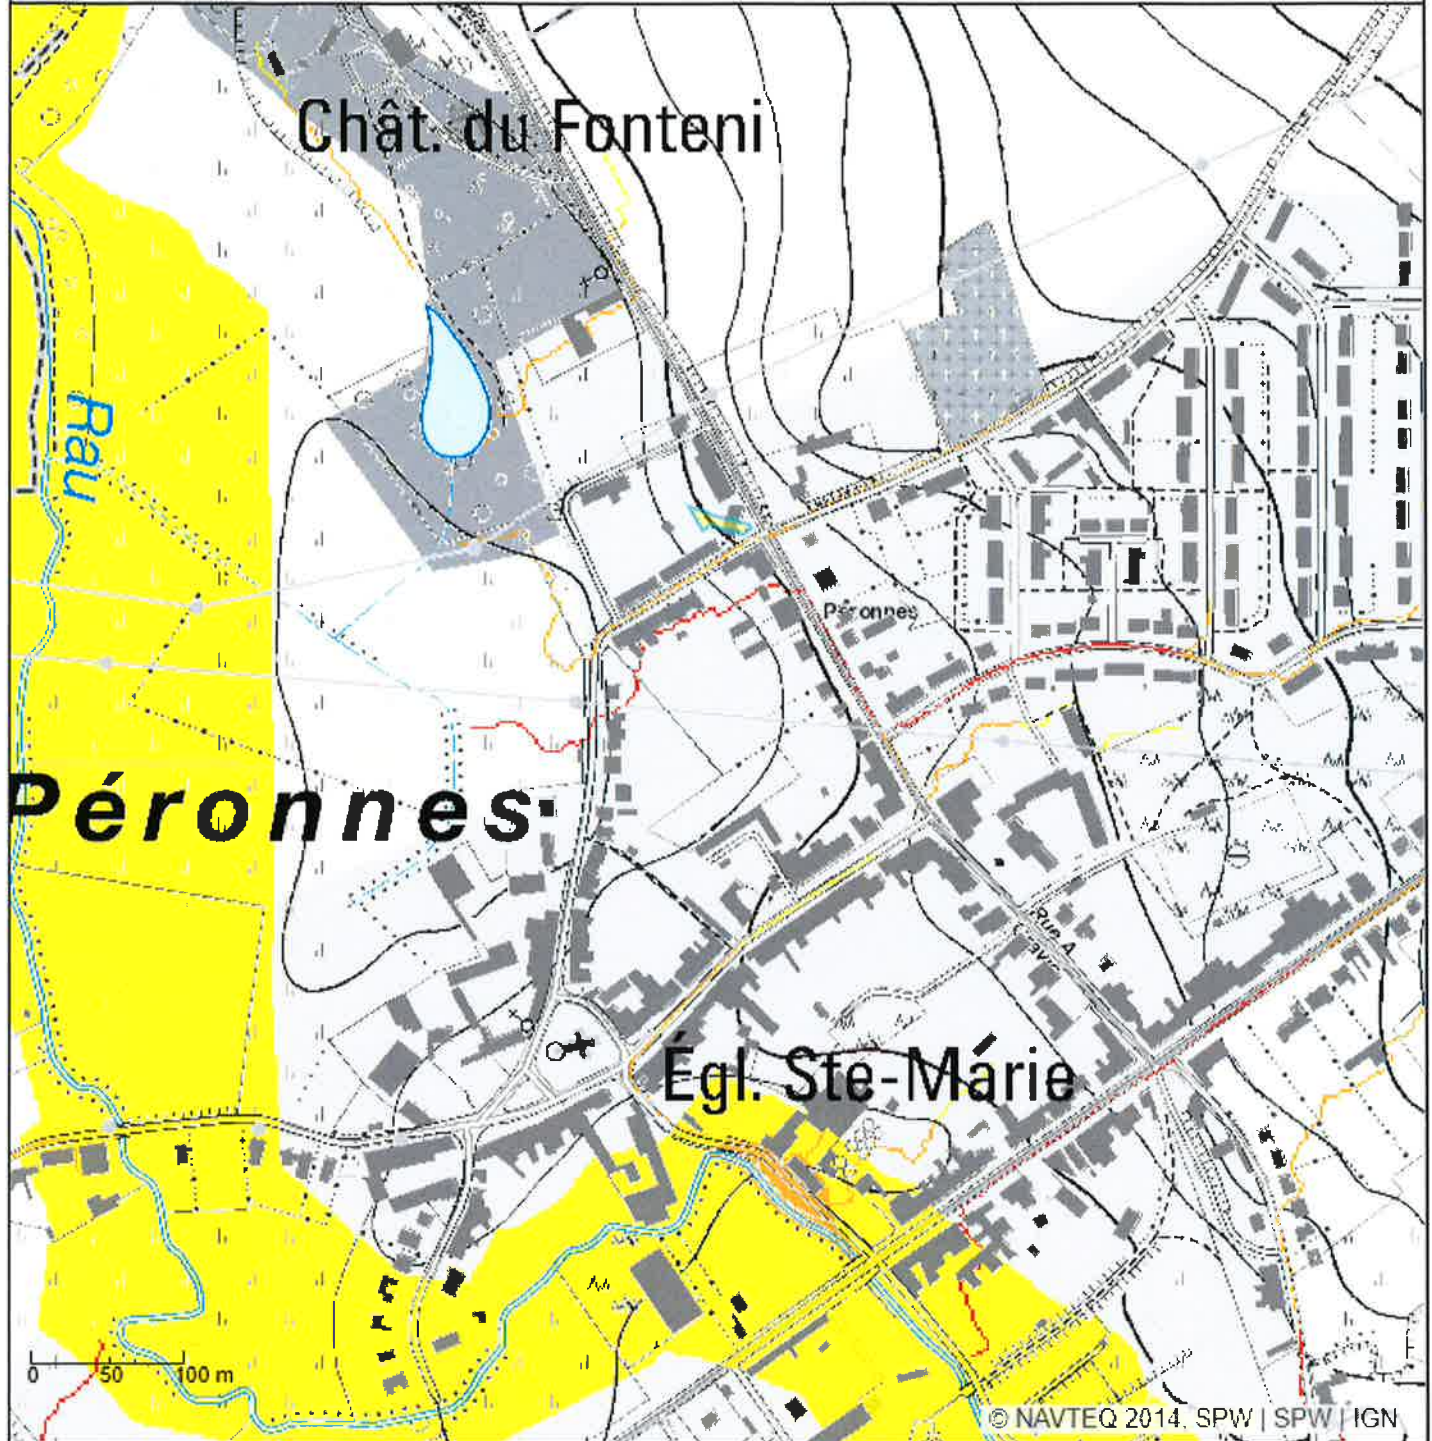

Aléa d'inondation

Rue Alphonse Gravis 126 7134 Péronnes-lez-Binche

Valeur de l'aléa d'inondation par débordement

Valeur de l'aléa d'inondation par ruissellement

Source: S.P.W. - Groupe Transversal Inondations

Ce document n'a pas de valeur juridique et l'information contenue est donnée à titre indicatif (<http://geoapps.wallonie.be/inondations/#CTX=alea>) - 14/10/2021