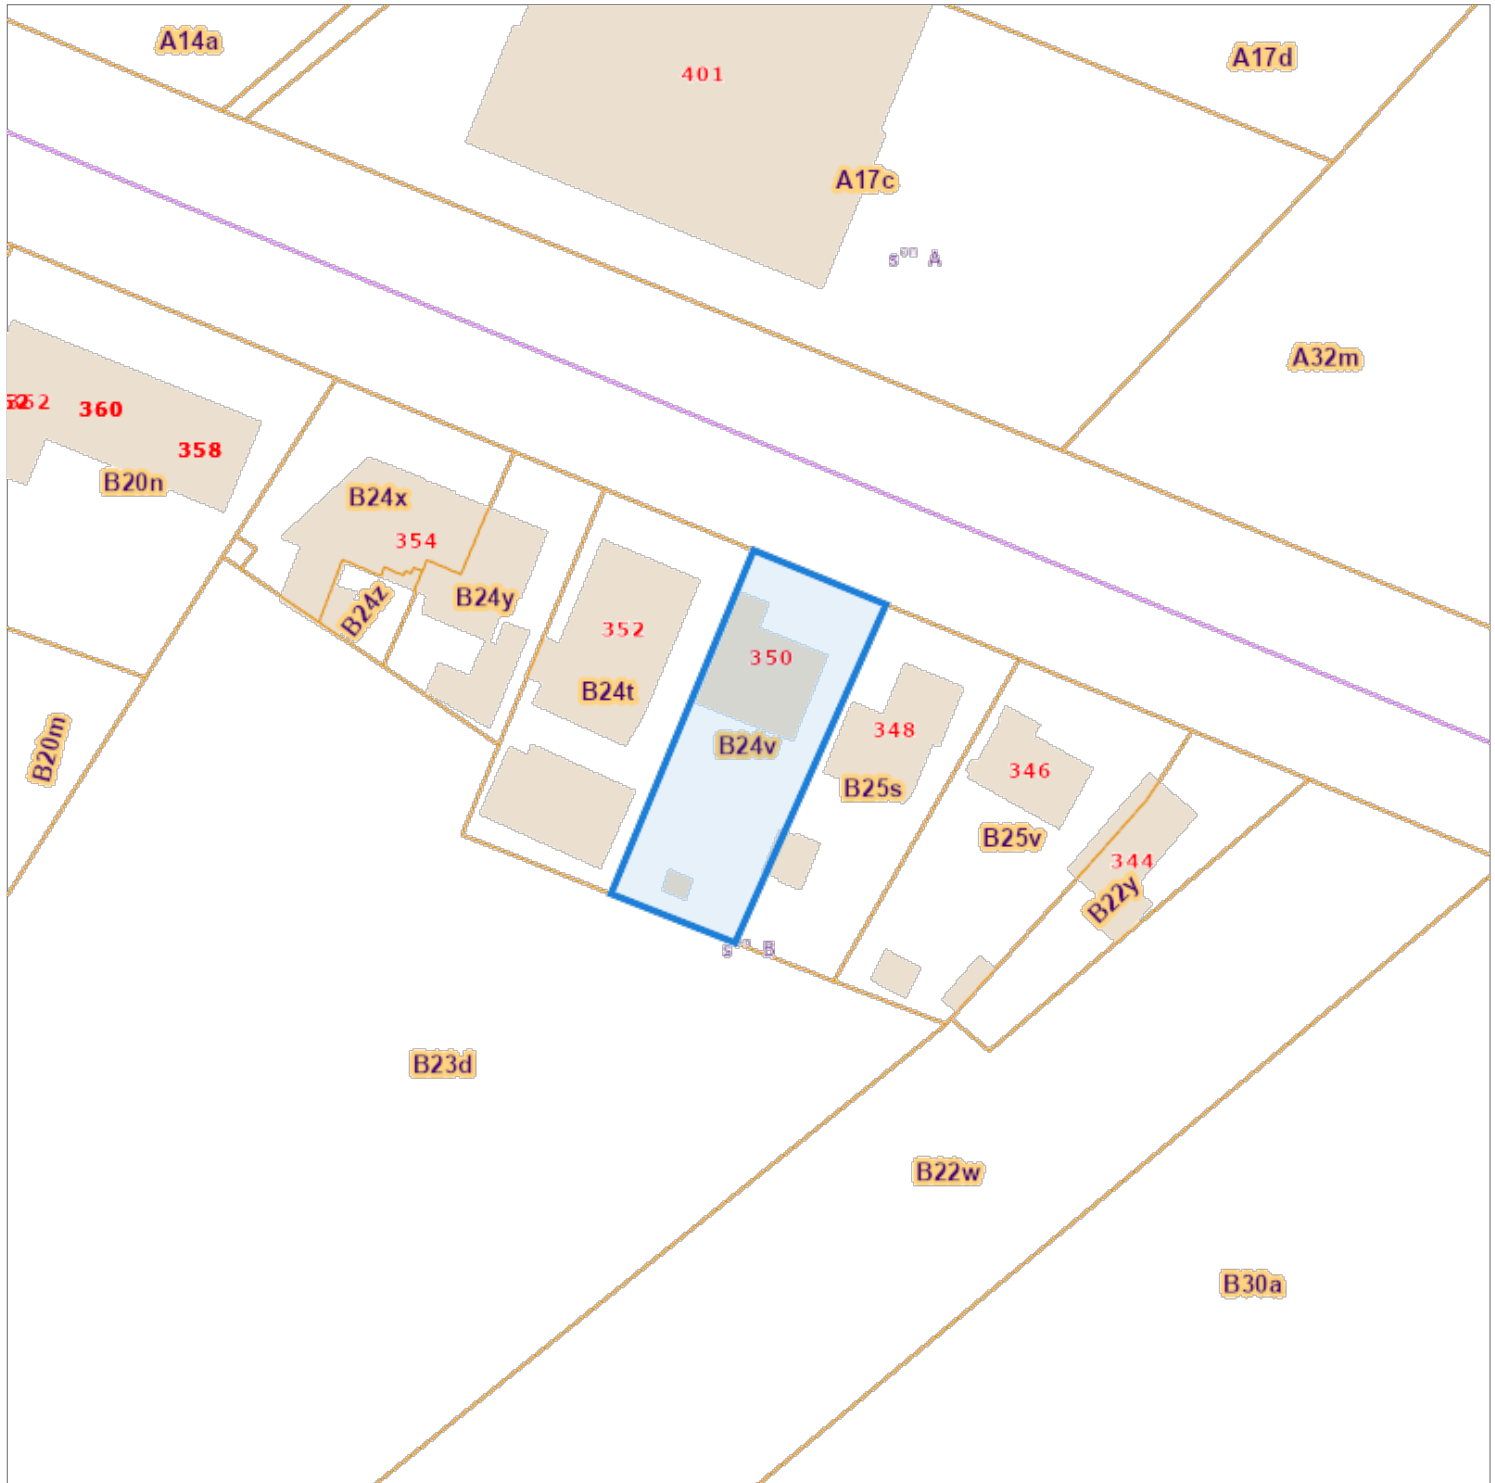

Recherche cadastrale

Situation la plus récente

Référence du dossier: 00-01-2402/001

Parcelles:

Echelle: 1:1000

Capakey	Adresse	Identifié par
56084B0024/00V000	Route de Mons 350, 7130 Waudrez	Capakey

L'AAPD, producteur de la banque de données contenant ces données bénéficie des droits de propriété intellectuelle mentionnés dans la loi du 30 juin 1994 concernant les droits d'auteur et droits voisins.