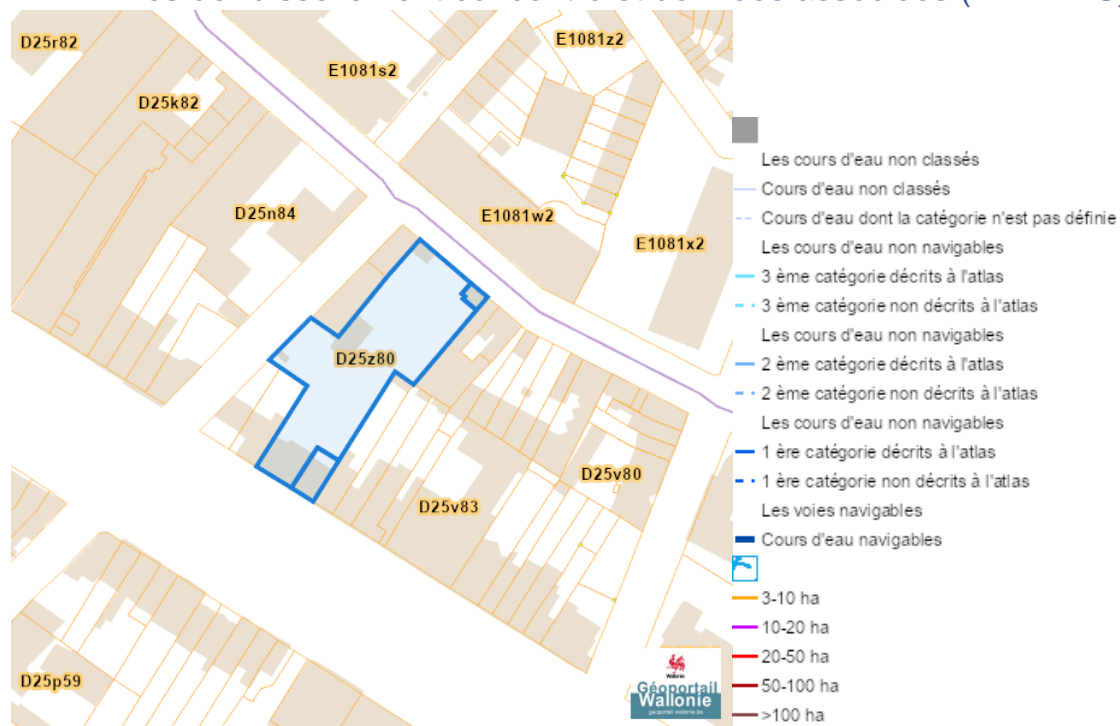

Boulevard Saintelette 102 A, 7000 Mons
Boulevard Saintelette 104, 7000 Mons

Axes de ruissellement concentré et données associées (LIDAXES)