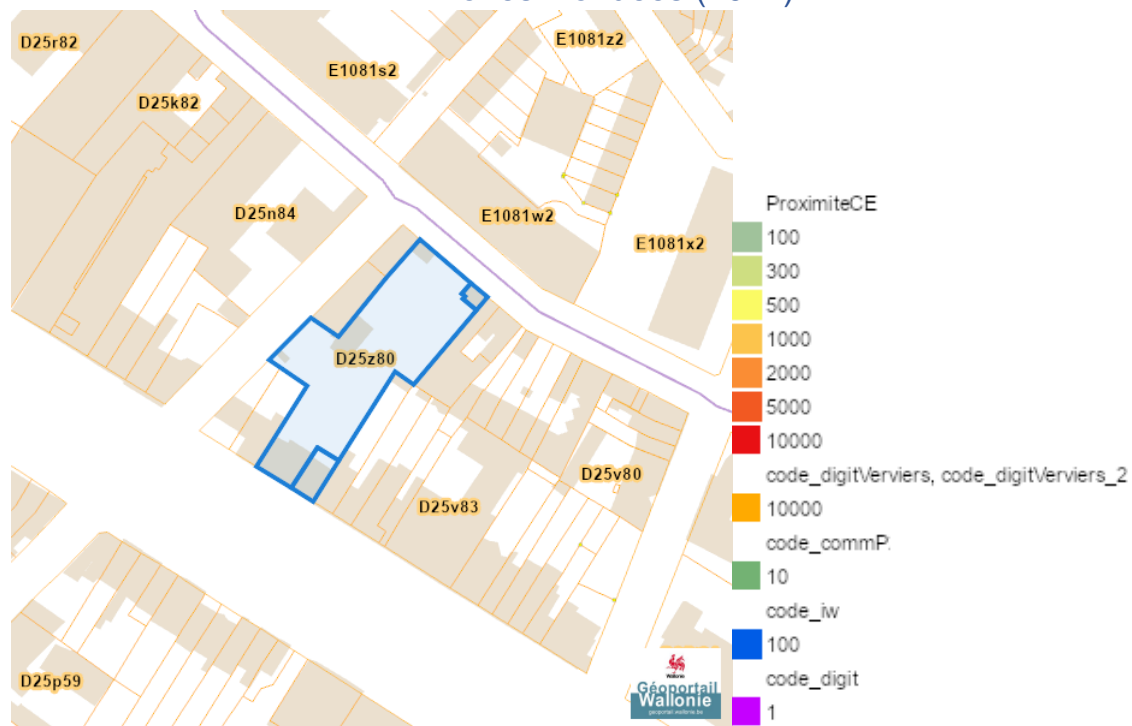

### Concessions minières

Dossier: 00-01-3105/001

Eau

Alea d' inondation (2021)

Zones inondables (2021)

Boulevard Saintelette 102 A, 7000 Mons  
 Boulevard Saintelette 104, 7000 Mons

### Zones inondees (2021)