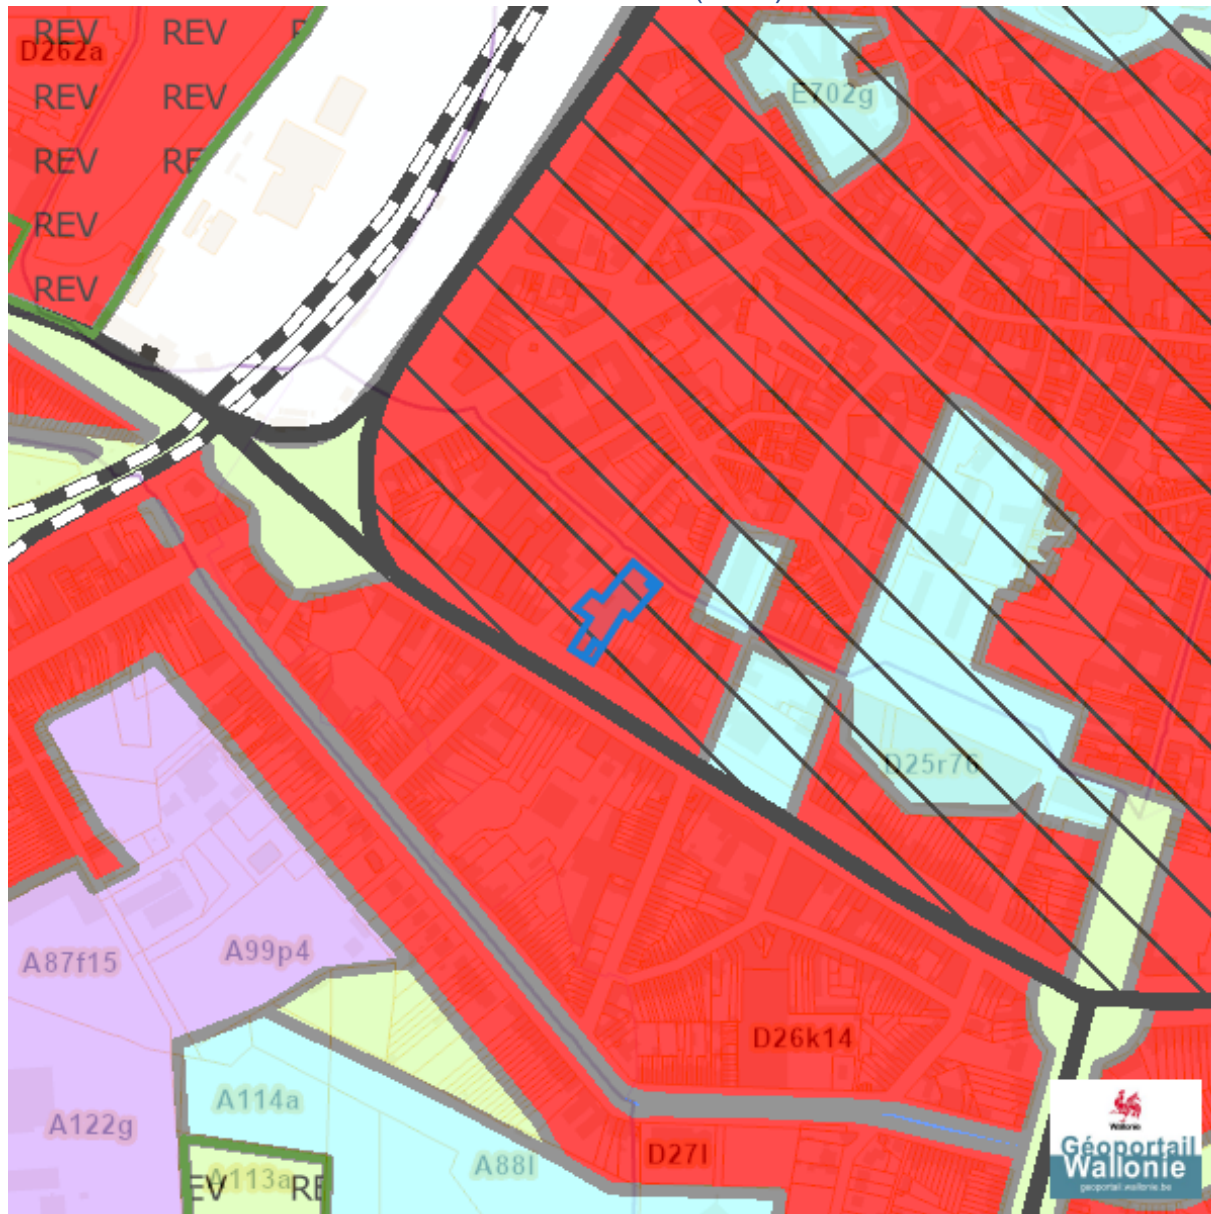

Plan de secteur (PDS)

Dossier: 00-01-3105/001

Boulevard Saintelette 102 A, 7000 Mons  
 Boulevard Saintelette 104, 7000 Mons

	Habitat
	Habitat à caractère rural
	Habitat vert
	Services publics et équipements communautaires
	Centre d'enfouissement technique
	Centre d'enfouissement technique désaffecté
	Loisirs
	Servitude particulière
	Activité économique mixte
	Activité économique industrielle
	Activité économique spécifique Agro-Economique
	Activité économique spécifique Grande Distribution
	Activité économique spécifique Risque majeur
	Dépendances d'extraction
	Extraction à destination agricole
	Extraction à destination forestière
	Extraction à destination espaces verts
	Extraction à destination zone naturelle
	Aménagement communal concerté
	Aménagement communal concerté à caractère économique
	Enjeu communal
	Enjeu régional
	Agricole
	Forestière
	Espaces verts
	Naturelle
	Parc
	Eau
	Non affectée ("zone blanche")