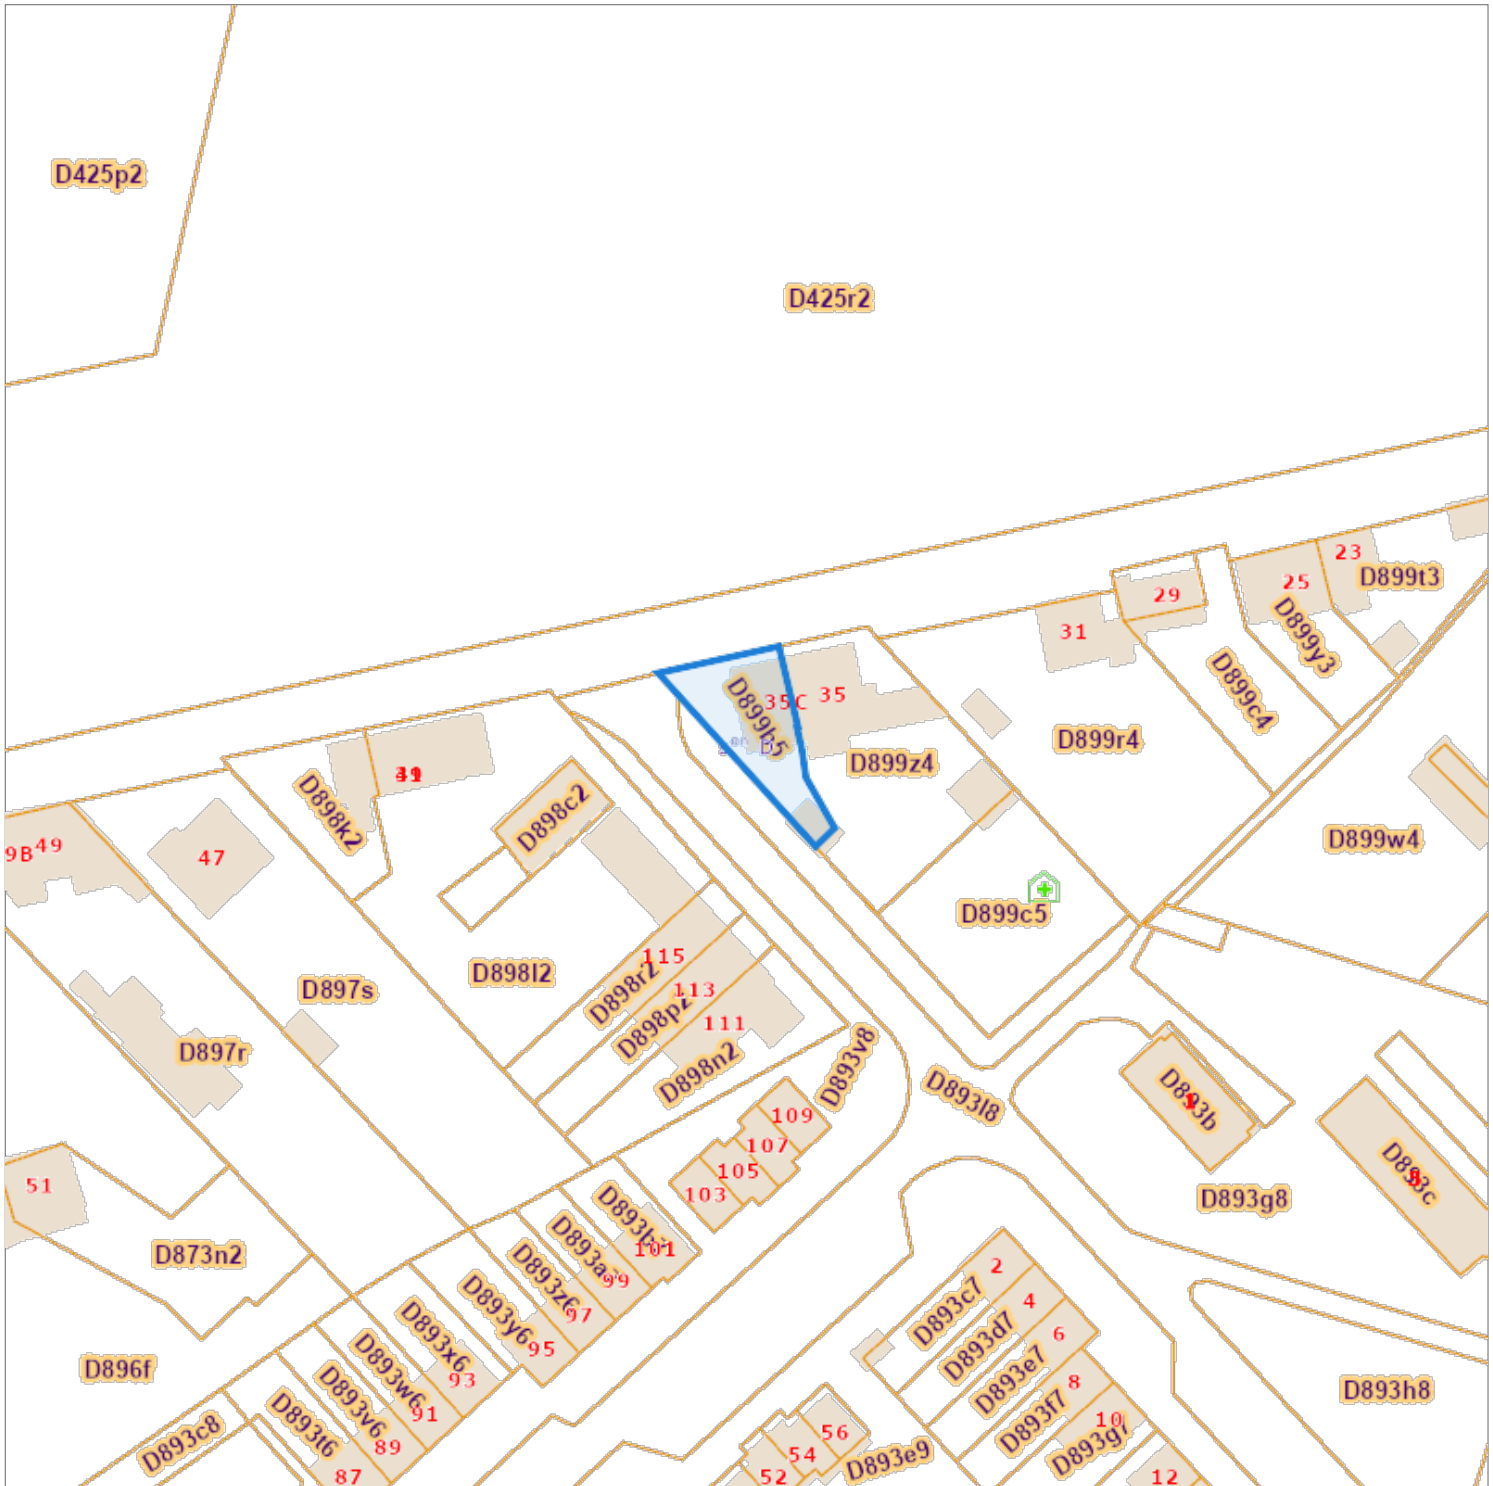

## Situation la plus récente

Référence du dossier: 00-01-0557/005

Parcelles:

Echelle: 1:1000

Capakey	Adresse	Identifié par
56302D0899/00B005	Rue du Fief 37/3(Lot_3 A.2/03/C03), 6150 Anderlues	Capakey

L'AAPD, producteur de la banque de données contenant ces données bénéficie des droits de propriété intellectuelle mentionnés dans la loi du 30 juin 1994 concernant les droits d'auteur et droits voisins.