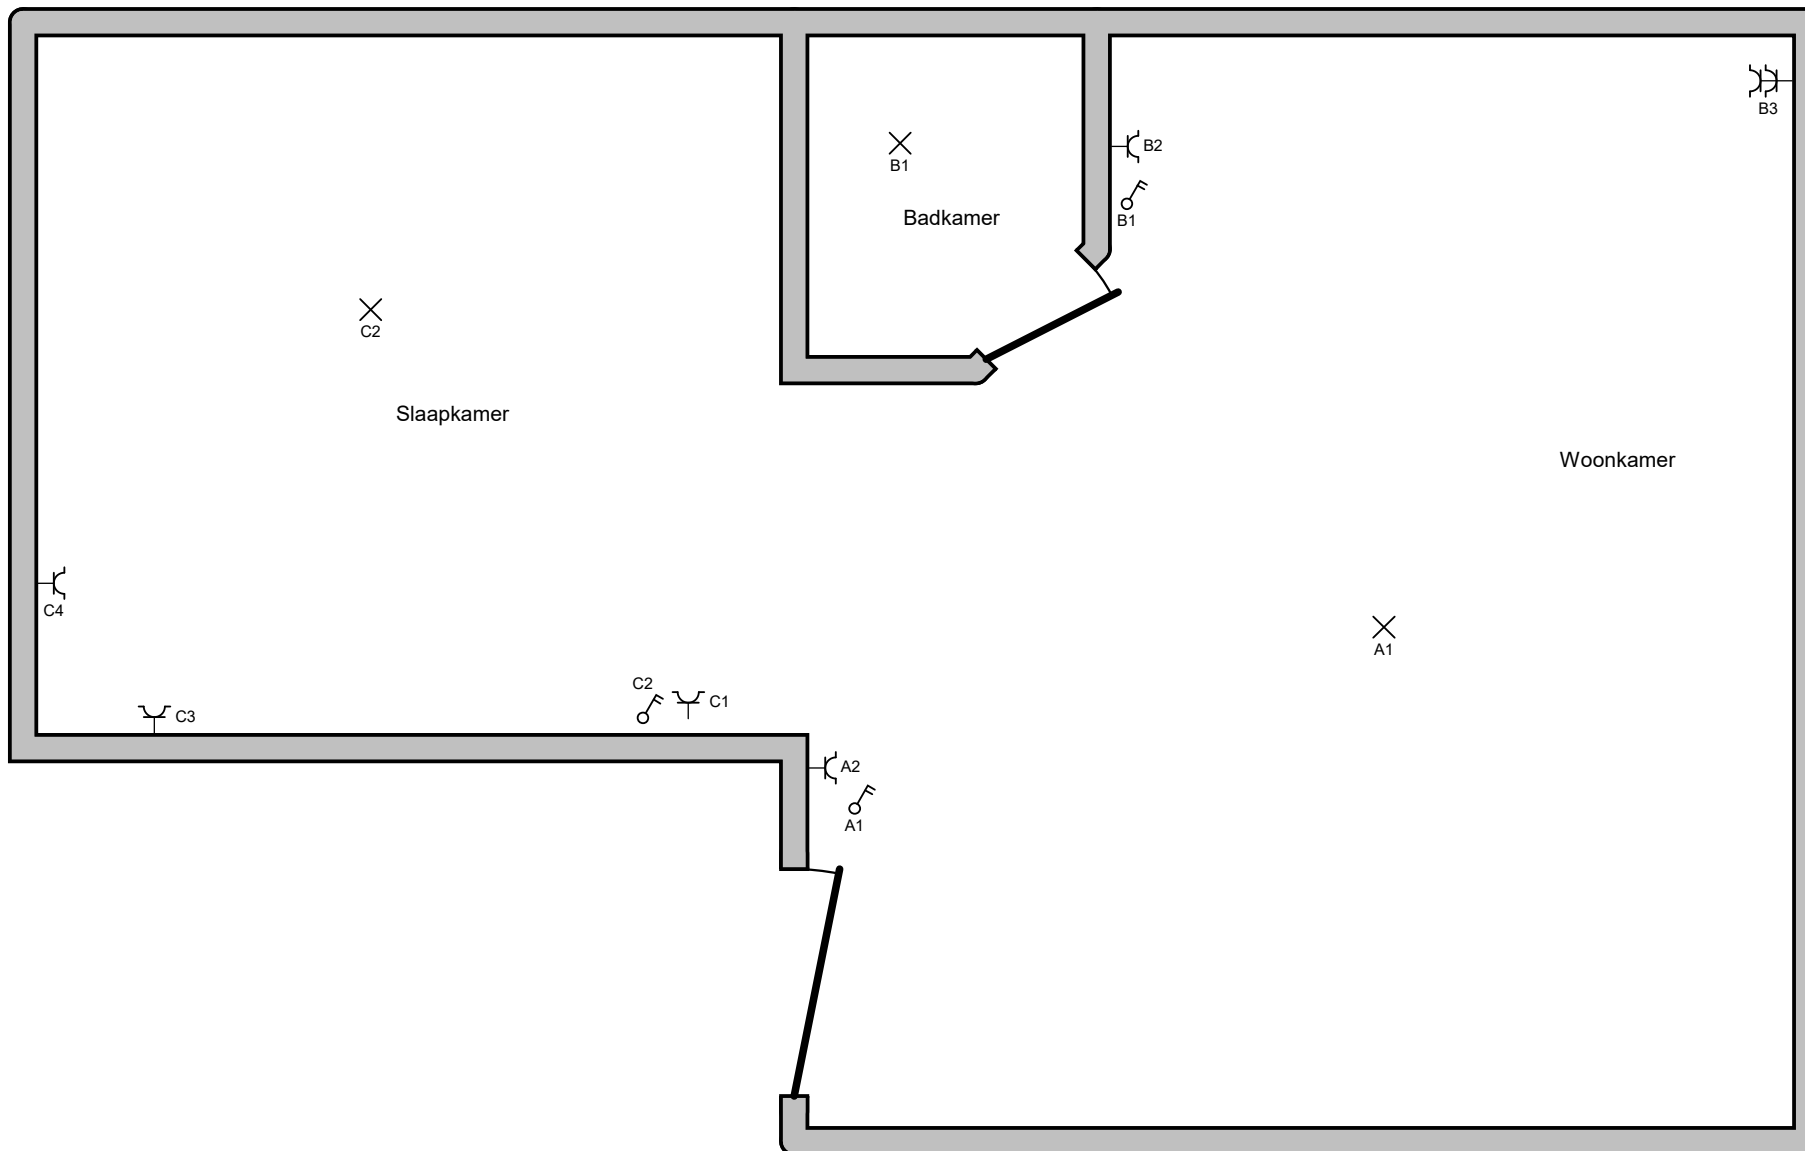

Erkend Organisme

Atecon
Prins Boudewijnlaan 43 bus 10
2650 Edegem
Tel.: 03 770 75 14
e-mail: info@atecon.be

02/09/2021

Plaats van de elektrische installatie

EI Moukhtari
Van Stralenstraat 9 V3
2060 Antwerpen

Installateur

Aelcon
Kleine Pieter Potstraat 6
2000 Antwerpen
GSM: 0468 29 24 98
e-mail: aelconantwerp@gmail.com
BTW BE 0656.755.029

**p. 2/2
Situatieschema**

2 x 230V ~ 50Hz