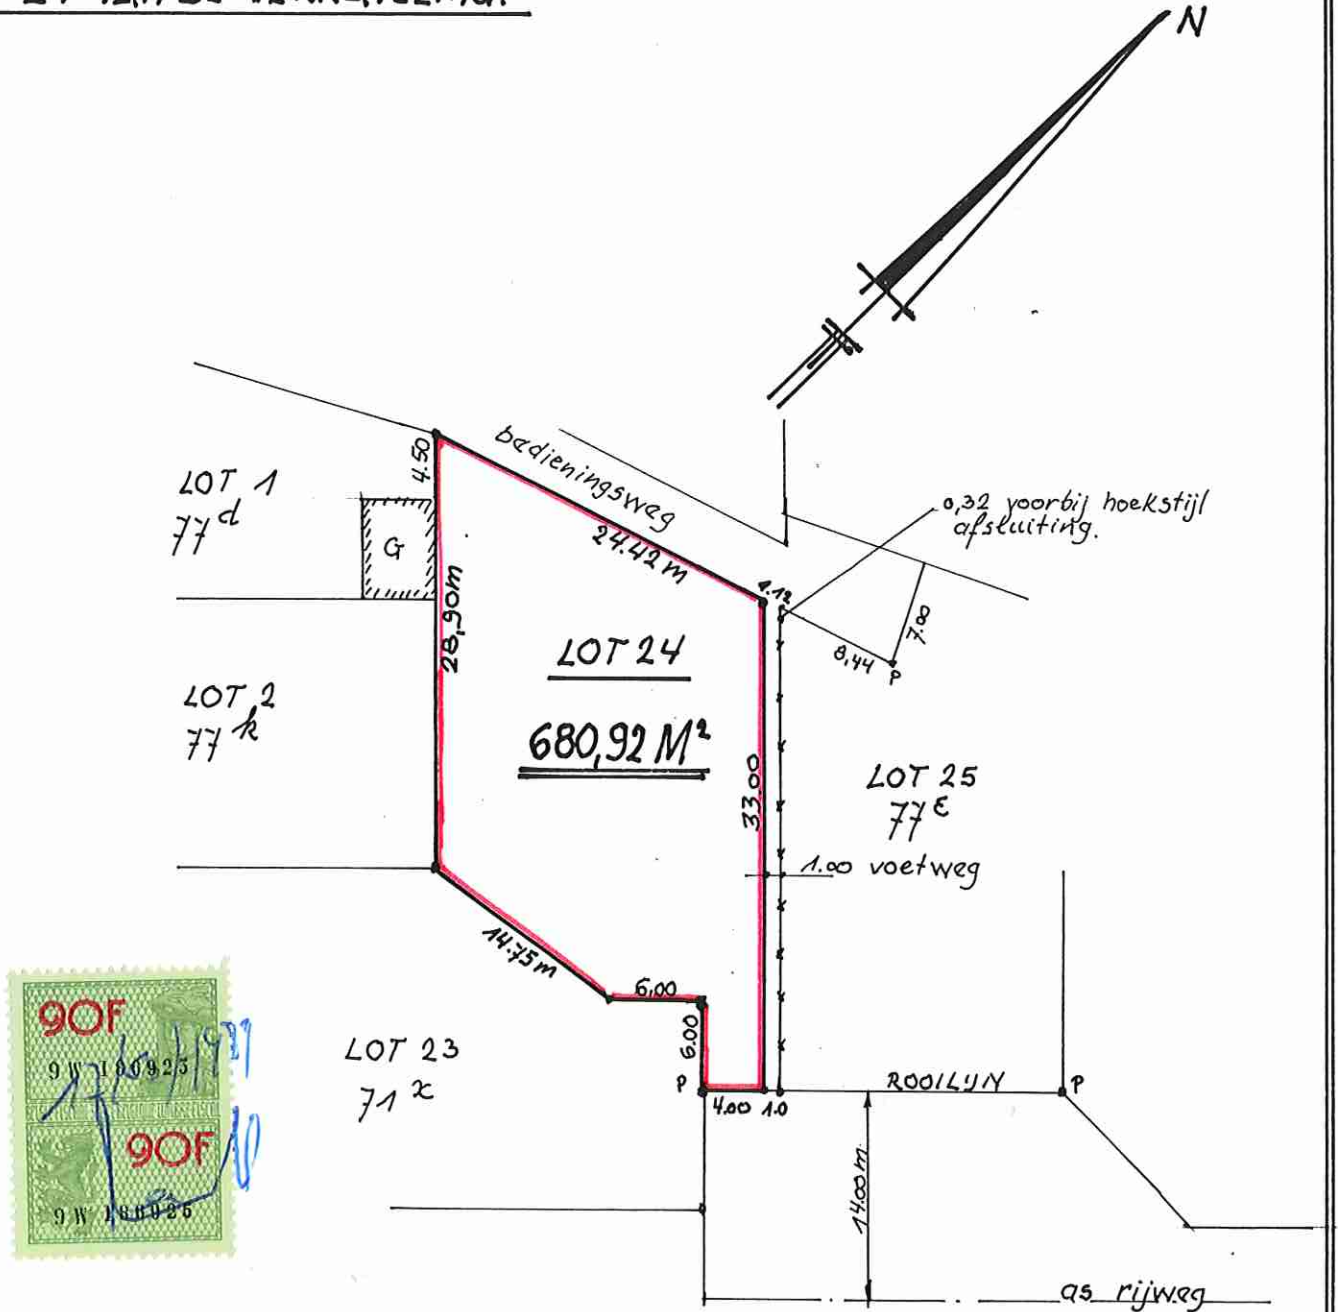

PROVINCIE: OOST-VLAANDEREN.

89/478

GEMEENTE: ZULTE.

KADASTER : SECTIE B ; N° 77<sup>k</sup>

EIGENDOM : N.V. VILLABOUW F. BOSTOEN - DENDERMONDSE STEENWEG, 306, DESTELBERGEN.

LIGGING : VERKAVELING "LELIEPARK"

LOT 24 VAN DE VERKAVELING.

NAAR WAARHEID OPGEMAAKT DOOR ONDERGETEKENDE, BEEDIGDE MEETKUNDIGE, OM TE GELDEN ALS NAAR RECHT.

Studeermeester  
Jan Van Roeth  
Kruisstraat 1 - 9880 AALTER  
Tel. 091.74.17.25

Schaal: 1/500

Aalter, 17 maart 1989.

Ne navelur

Cornelissen Gene

Gegevaardigd in / geen  
L. Bovyn  
92 77 5 APR 1989  
Outbound tweehonderd tachtig

De Adj.-Controlleur  
L. BOVYN