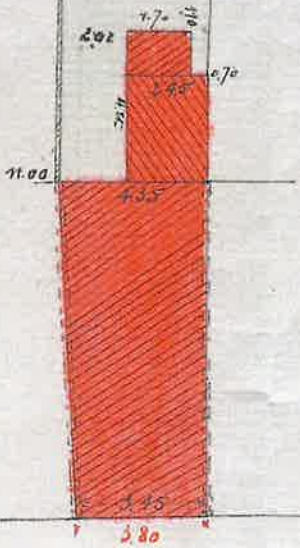

Rue de Marchienne.

Chambre des notaires
F. G. de J. B.