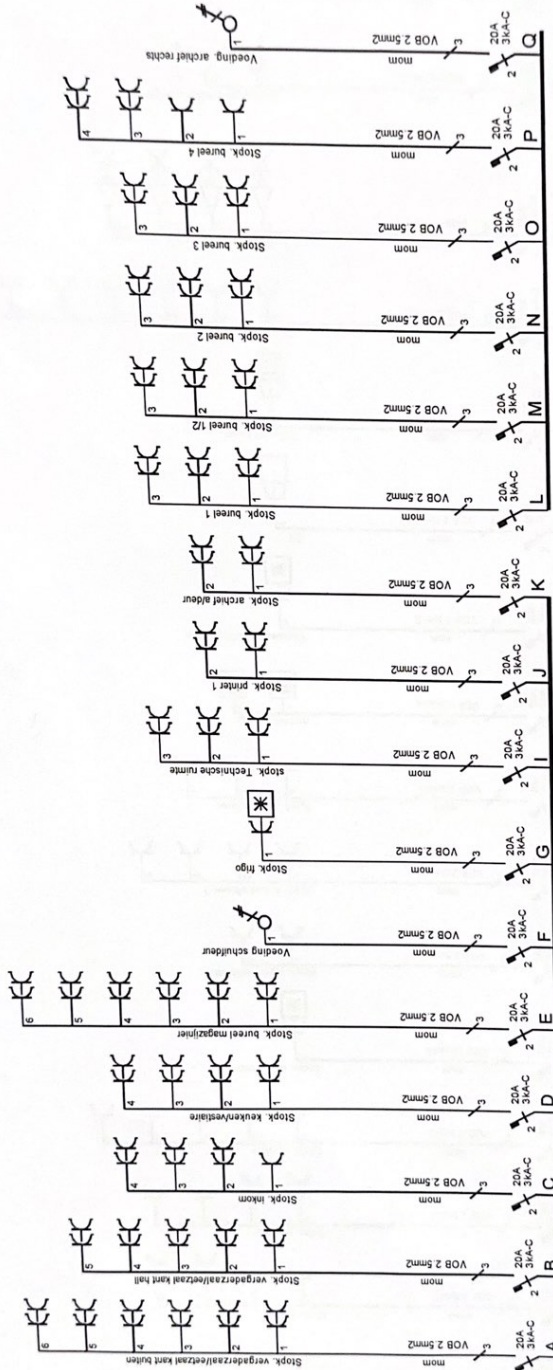

Electro VANDENBROUCKE Robbie Algemene elektriciteit - Industrie - Debrannages M : 0488/295 400 robbie@electrovdb.be	Magec nv Rue Jean Burgers 7 7850 Enghien EAN	Verantw. uitvoering	Afgev. erkend organisme Electro-FEST vzw Patrick DE COORDE Inspecteur G.s.n. - 0472/86 89 44
18/04/2019