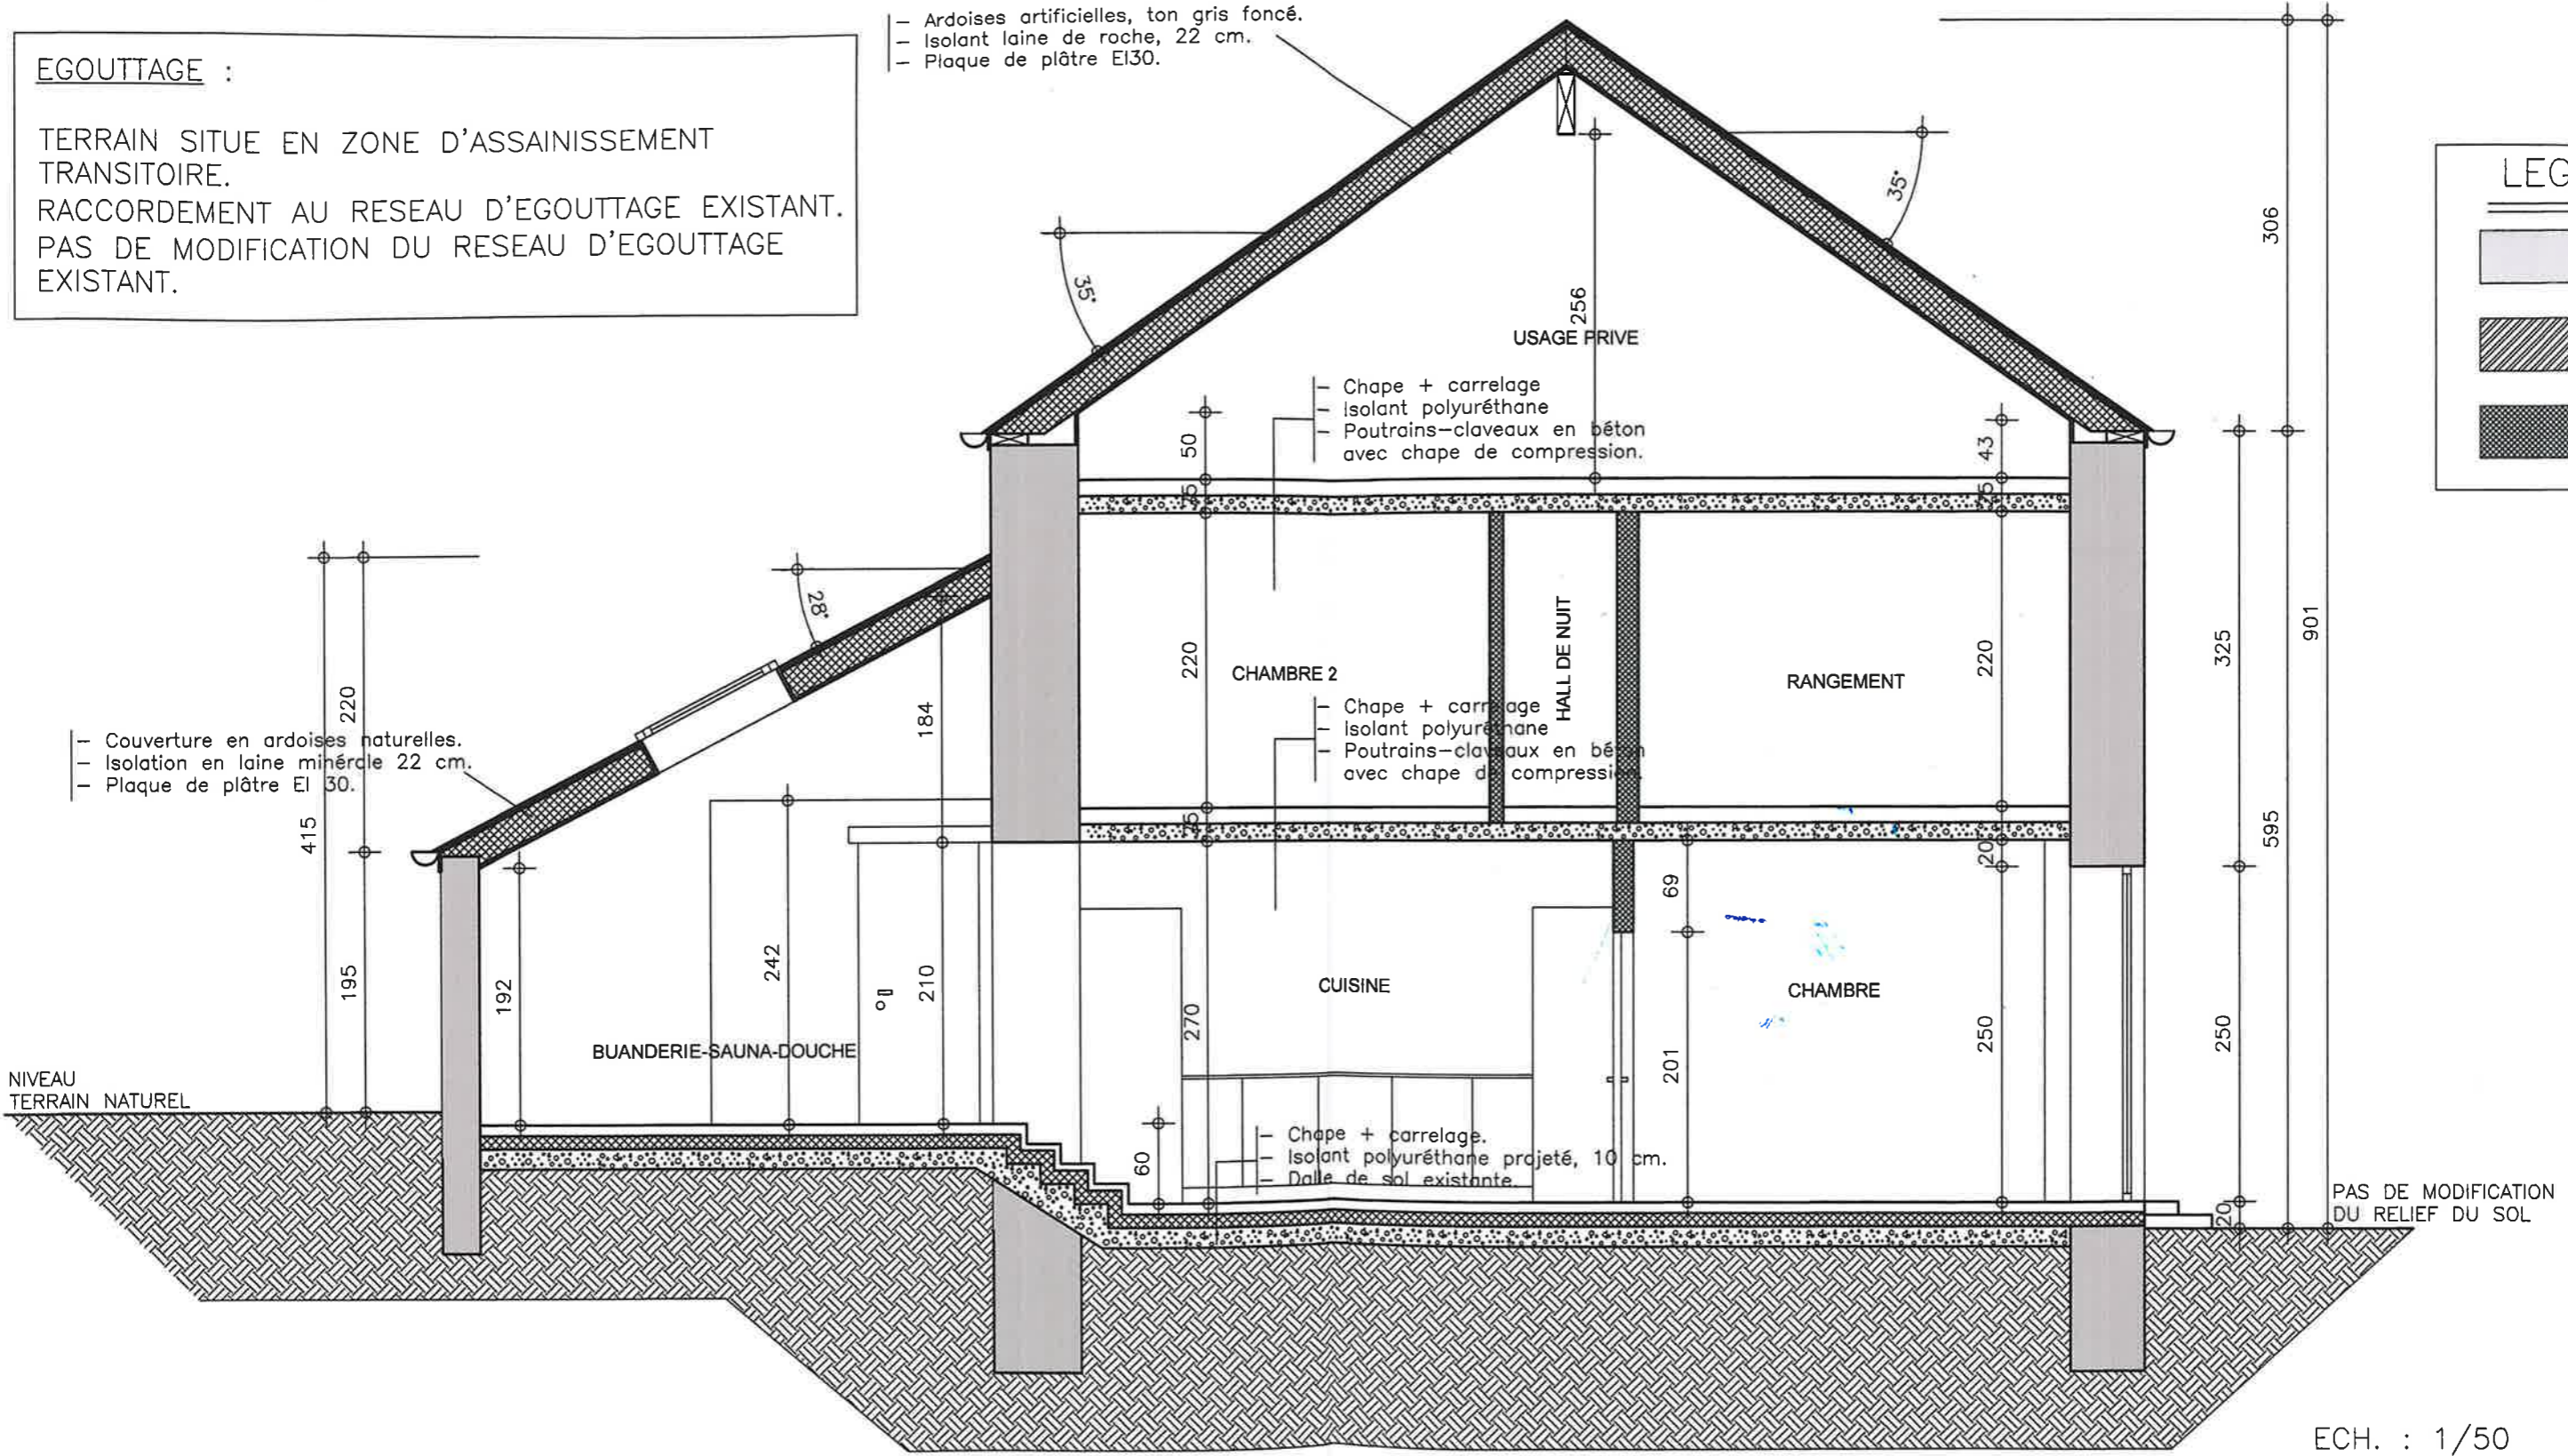

REZ-DE-CHAUSSEE

EGOUTTAGE :

TERRAIN SITUE EN ZONE D'ASSAINISSEMENT TRANSITOIRE.
RACCORDEMENT AU RESEAU D'EGOUTTAGE EXISTANT.
PAS DE MODIFICATION DU RESEAU D'EGOUTTAGE EXISTANT.

- Ardoises artificielles, ton gris foncé.
- Isolant laine de roche, 22 cm.
- Plaque de plâtre EI30.

LEGENDE :

- [Symbol] : M
- [Symbol] : N
- [Symbol] : C

ECH. : 1/50

COUPE TRANSVERSALE A-A

ENDE

Système de détection non généralisé sans fil avec détecteurs interconnectés.

- ⊗ : Détecteur de fumée interconnecté.
- ⊠ : Bloc d'éclairage de sécurité.
- ⊙ : Extincteur manuel à poudre (ABC), 6kg, placé à 30 cm du sol.