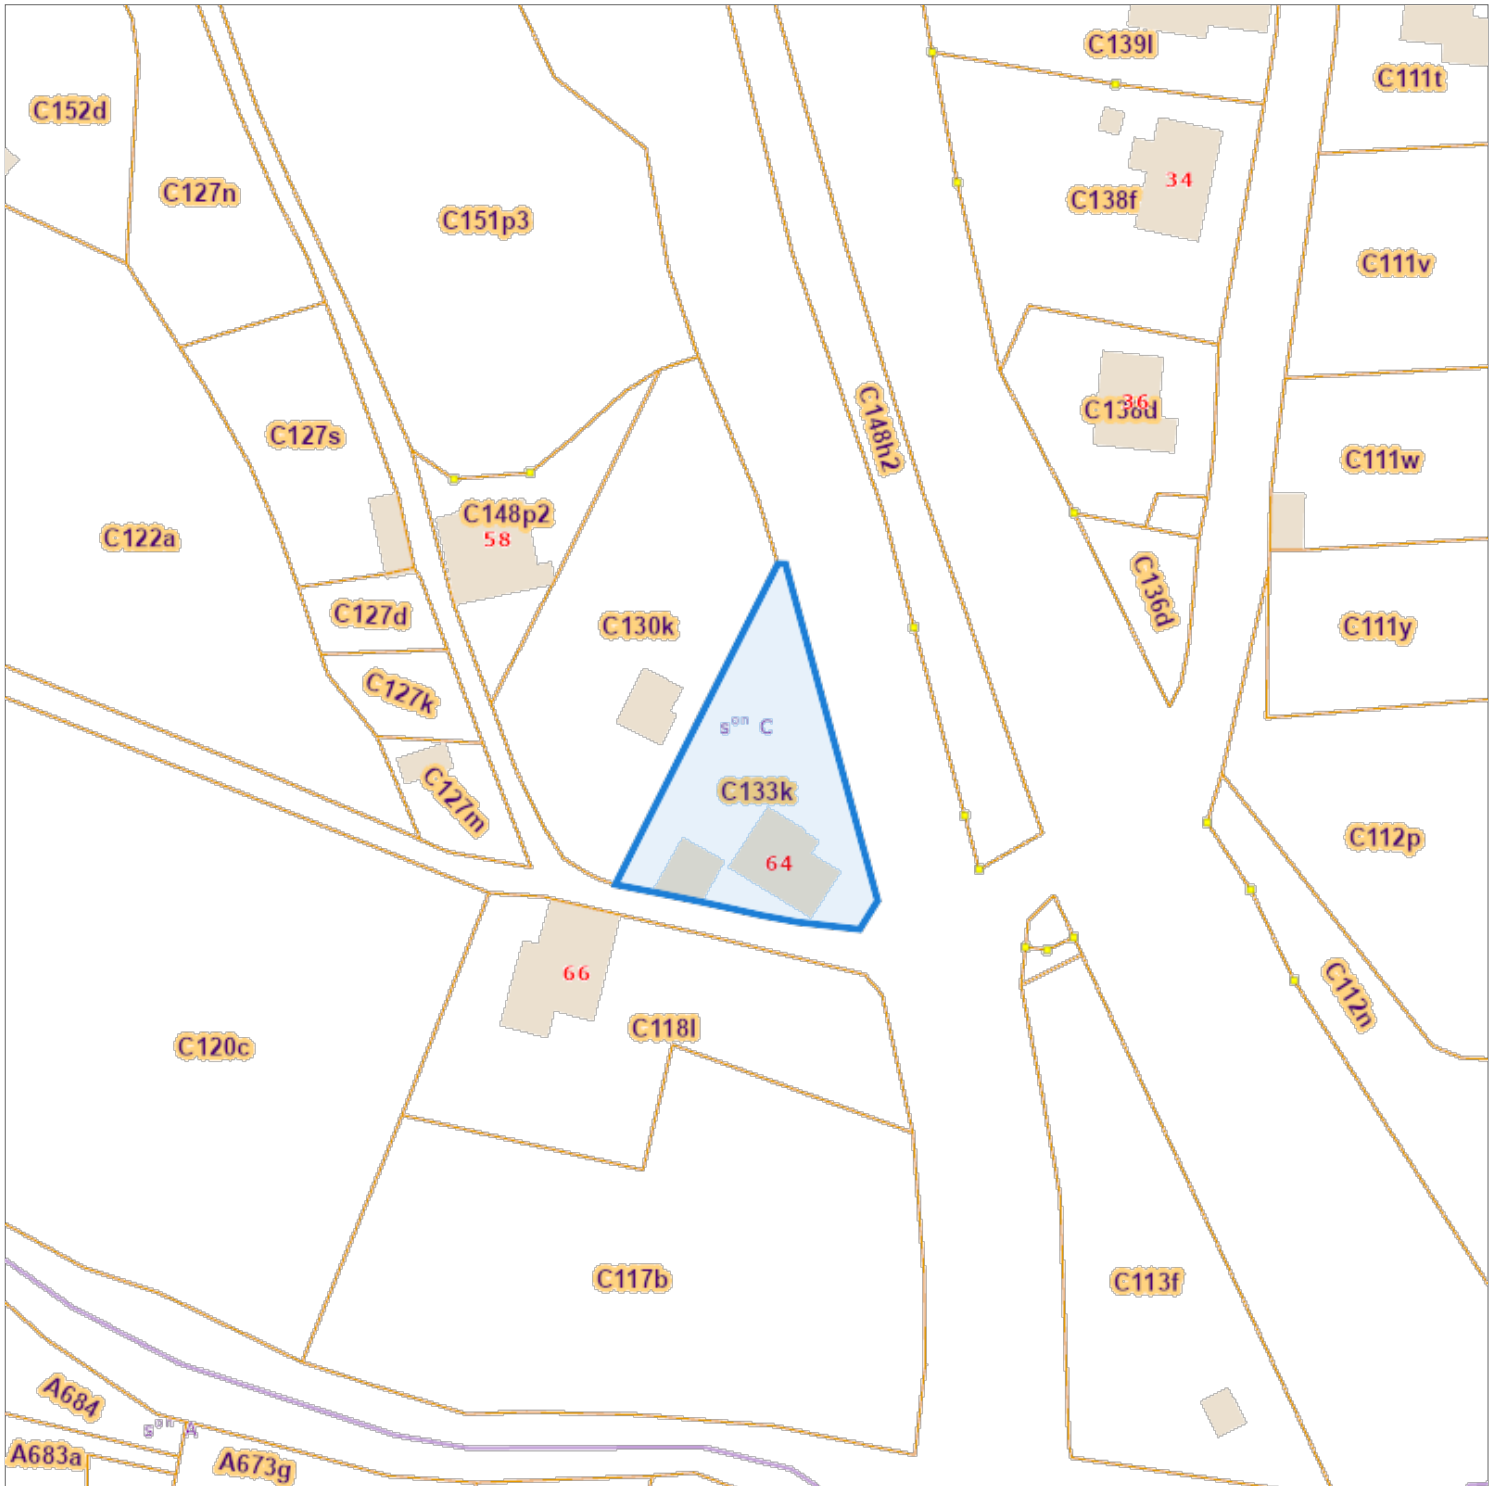

Recherche cadastrale

Situation la plus récente

Référence du dossier: 00-00-7189/005

Parcelles:

Echelle: 1:1000

| Capakey | Adresse | Identifié par |
|-------------------|--|---------------|
| 91061C0133/00K000 | Chaussu00E9e de Givet 64, 5542 Hastiu00E8re-Lavaux | Capakey |