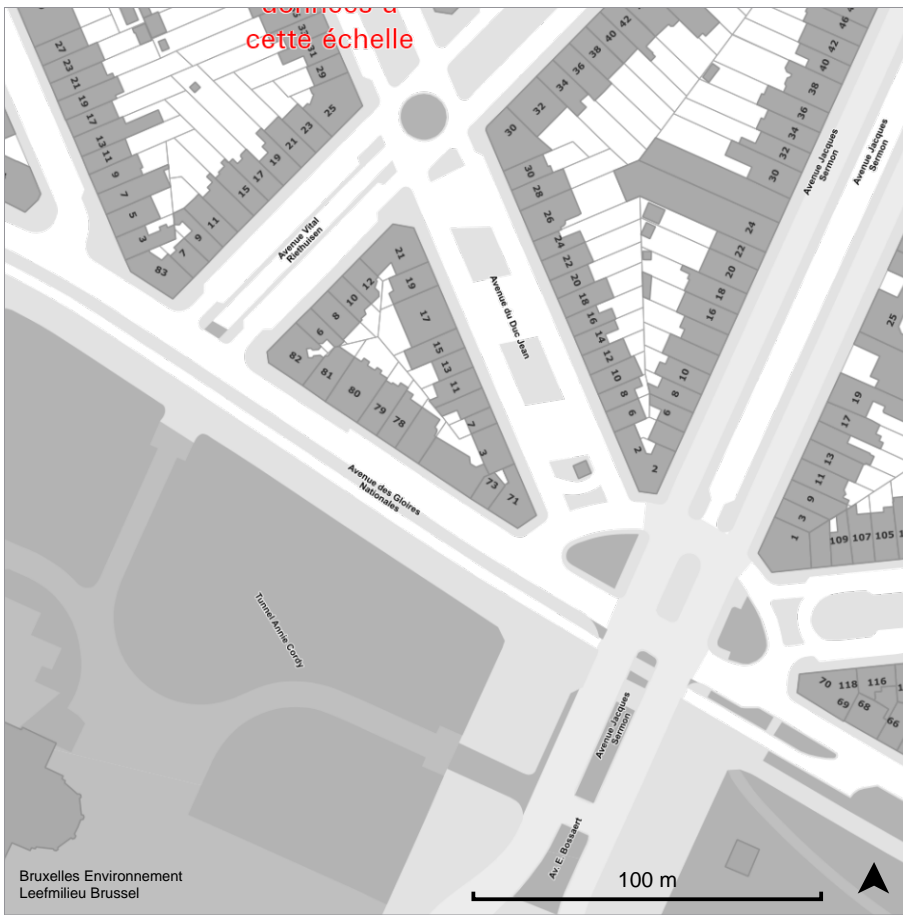

Inondation aléa et risque

Bruxelles Environnement
Leefmilieu Brussel

Fond de plan:
Brussels UrbIS © -
CIRB - CIBG

Carte aléa d'inondation (2019)

-  Aléa faible
-  Aléa moyen
-  Aléa élevé

-  Cours d'eau et fossés à ciel ouvert
-  Cours d'eau et fossés voûtés
-  Etangs, mares, marais
-  Collecteurs