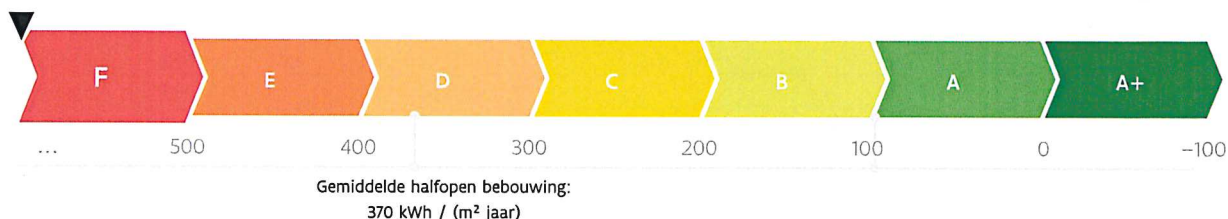

Energieprestatiecertificaat

Residentiële eenheid

Heldenlaan 63, 1970 Wezembeek-Oppem

woning, halfopen bebouwing

certificaatnummer: 20240208-0003137524-RES-1

Energie label

801 kWh / (m² jaar)

Vlaamse doelstelling 2050
100 kWh / (m² jaar)

De energiescore en het energielabel van deze woning zijn bepaald via een theoretische berekening op basis van de bestaande toestand van het gebouw. Er wordt geen rekening gehouden met het gedrag en het werkelijke energieverbruik van de (vorige) bewoners. Hoe lager de energiescore, hoe beter.