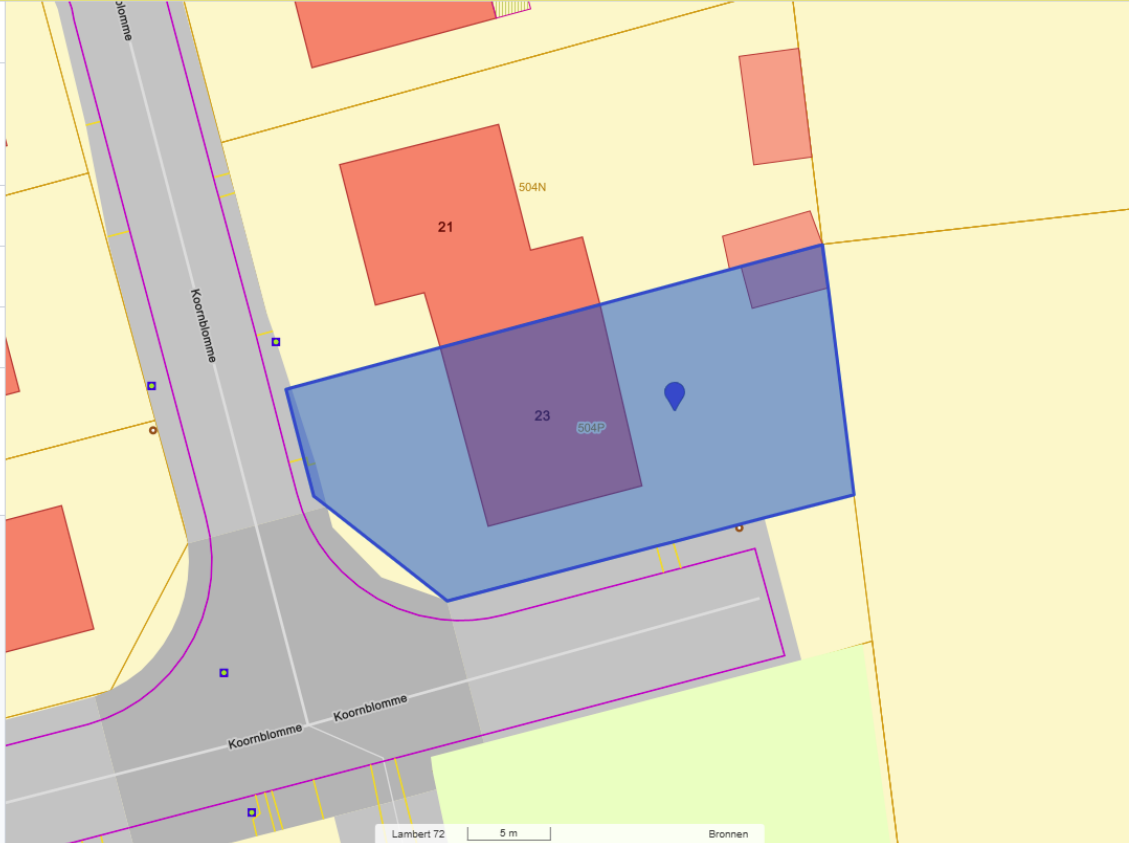

GEOPUNT | Algemene kaart

Menu

Perceel [X]

31012C0504/00P000

DICHTSTBUZIJNDE ADRES
📍 Koornblomme 23, 8490 Jabbeke

[Website van Jabbeke](#)

[Kadastrale informatie](#) [v]

[Coördinaten](#) [v]

Digitale boswijzer Vlaanderen 2021 [^]

Boswijzer: **Geen bos**
Definitie: **Bodembedekking die niet aan de definitie van 'Bos' voldoet**

[Alles openklappen](#)

Lagen [X]

🏠 > Natuur en milieu > Bos

- Basisgrid kruinbedekking Vlaanderen, 1 m resolutie, opname 2015 [i]
- Basisgrid kruinbedekking Vlaanderen, 10 m resolutie, opname 2015 [i]
- Bebossing op de Ferrariskaarten [i]
- Bebossing op de Vandermaelenkaarten [i]
- Bebossing op de topografische kaarten [i]
- Boskartering 1990 [i]
- Bosreferentiaalaag 2000 [i]
- Digitale boswijzer Vlaanderen 2021 [i]
- Digitale boswijzer Vlaanderen 2018 [i]
- Digitale boswijzer Vlaanderen 2015 [i]
- Digitale boswijzer Vlaanderen 2012 [i]