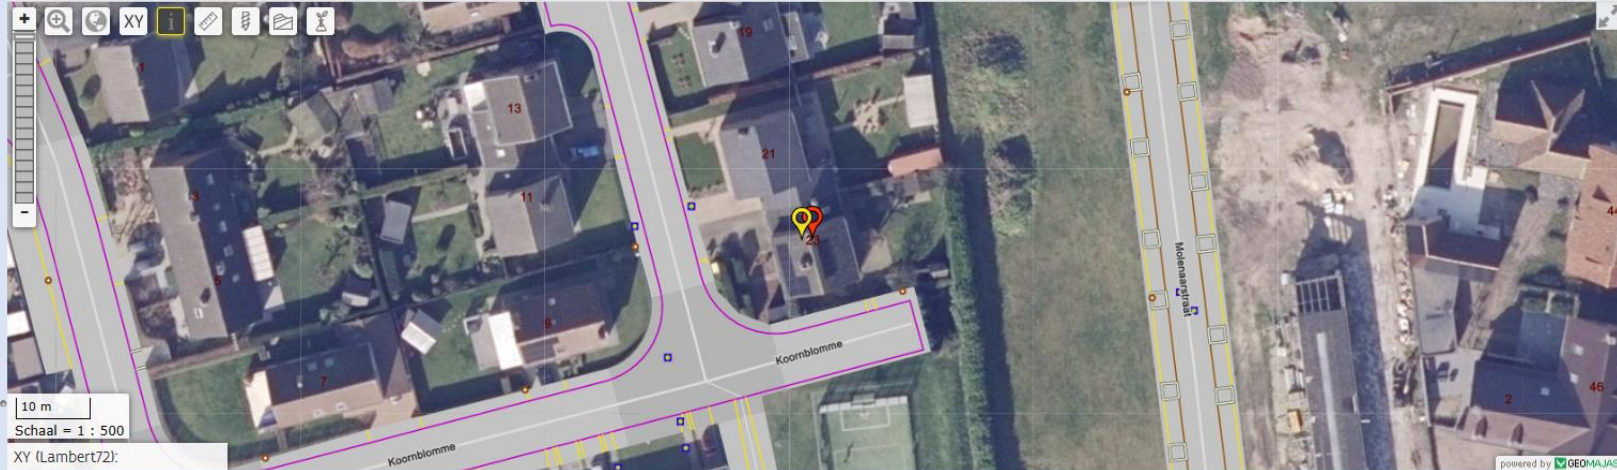

PFAS

[Help](#) [Terug naar Portaal](#)

🏠 ★ 🗨️ ⏪

Koornblomme 23, 8490 Jabbeke

Selecteer gebied 📍 🏠 🔄 PFAS

Zoekregels

Kaartbeeld instellen

Indien de kaartlaag niet zichtbaar is, zoom in (tot op 1:20.000 voor sommige kaartlagen).

Resultaten voor de doorprik 🗨️ 📄 🖨️

Locatie: XY (Lambert72) = 60298 208231 / GPS (Lat/Long) = 51,1771 3,0860 / Z (DHM II) = 9,94 m TAW

Dichtstbijzijnde adres: Koornblomme 23, 8490 Jabbeke

Actuele no regret zones (PFAS):

Datum: 13/11/2024 11:07
Bron: <https://www.dov.vlaanderen.be/zoeken-ocdov/DovAppZoeken/>
Aansprakelijkheidsclausule: De gegevens worden enkel meegedeeld ter informatie. De Vlaamse overheid kan niet verantwoordelijk worden gesteld voor de gevolgen van welk gebruik dan ook.
Locatie: **XY** (Lambert72) = 60298 208231 / **GPS** (Lat/Long) = 51,1771 3,0860 / **Z** (DHM II) = 9,94 m TAW
Dichtstbijzijnde adres: Koornblomme 23, 8490 Jabbeke