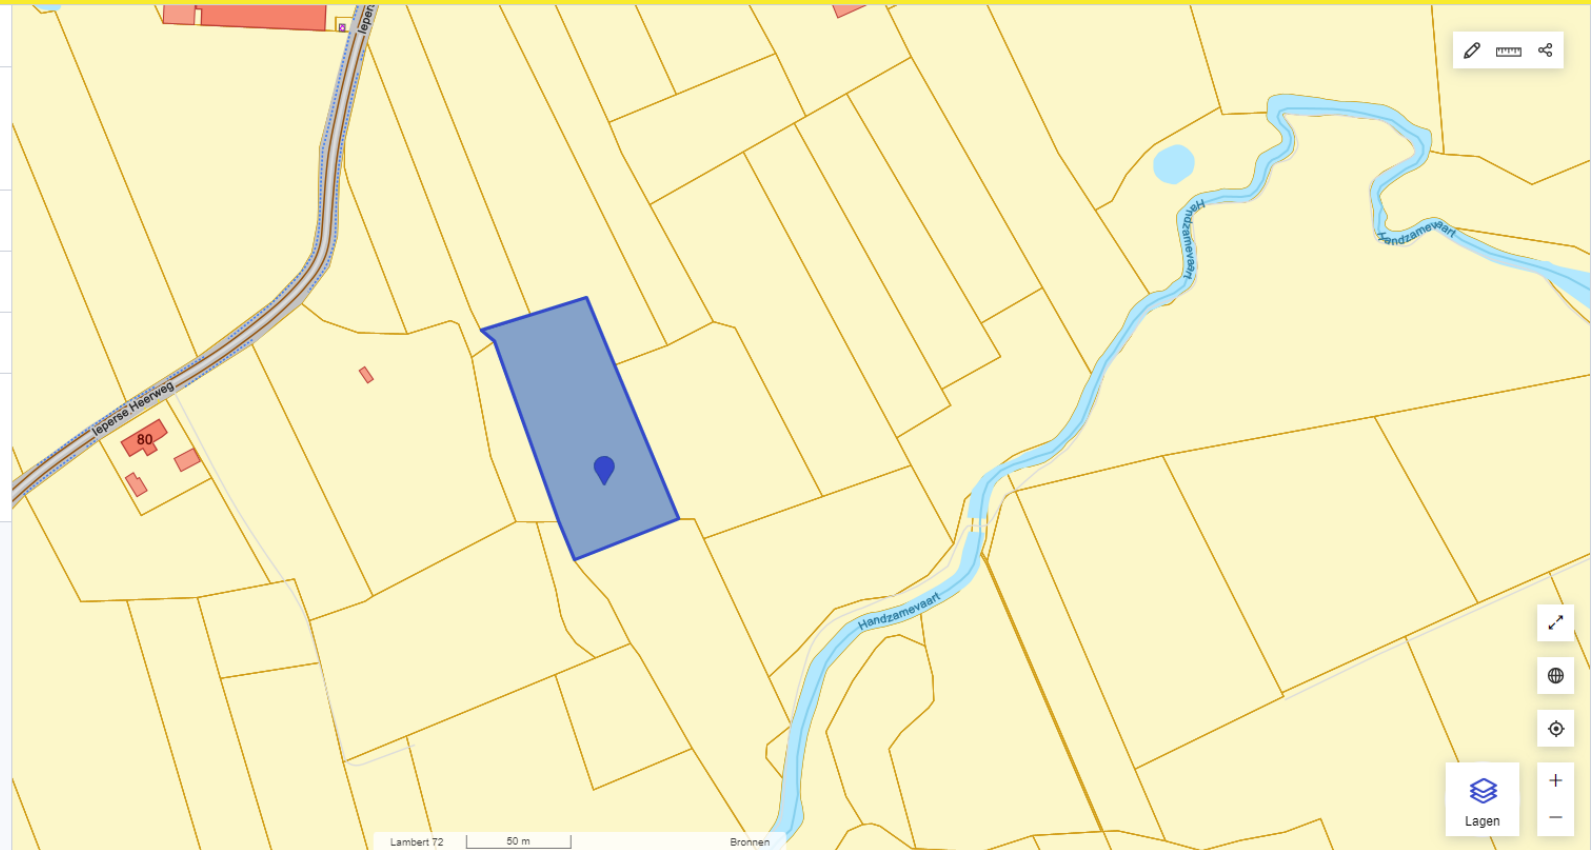

# GEOPUNT

Algemene kaart

Menu

## Perceel

31523G0956/00\_000

DICHTSTBUZIJNDE ADRES

Ieperse Heerweg 80, 8820 Torhout

[Website van Torhout](#)

[Kadastrale informatie](#)

[Coördinaten](#)

[Digitale boswijzer Vlaanderen 2021](#)

## Perceel

31523G0957/00\_000

DICHTSTBIJZIJNDE ADRES

leperse Heerweg 80, 8820 Torhout

[Website van Torhout](#)

[Kadastrale informatie](#)

[Coördinaten](#)

[Digitale boswijzer Vlaanderen 2021](#)