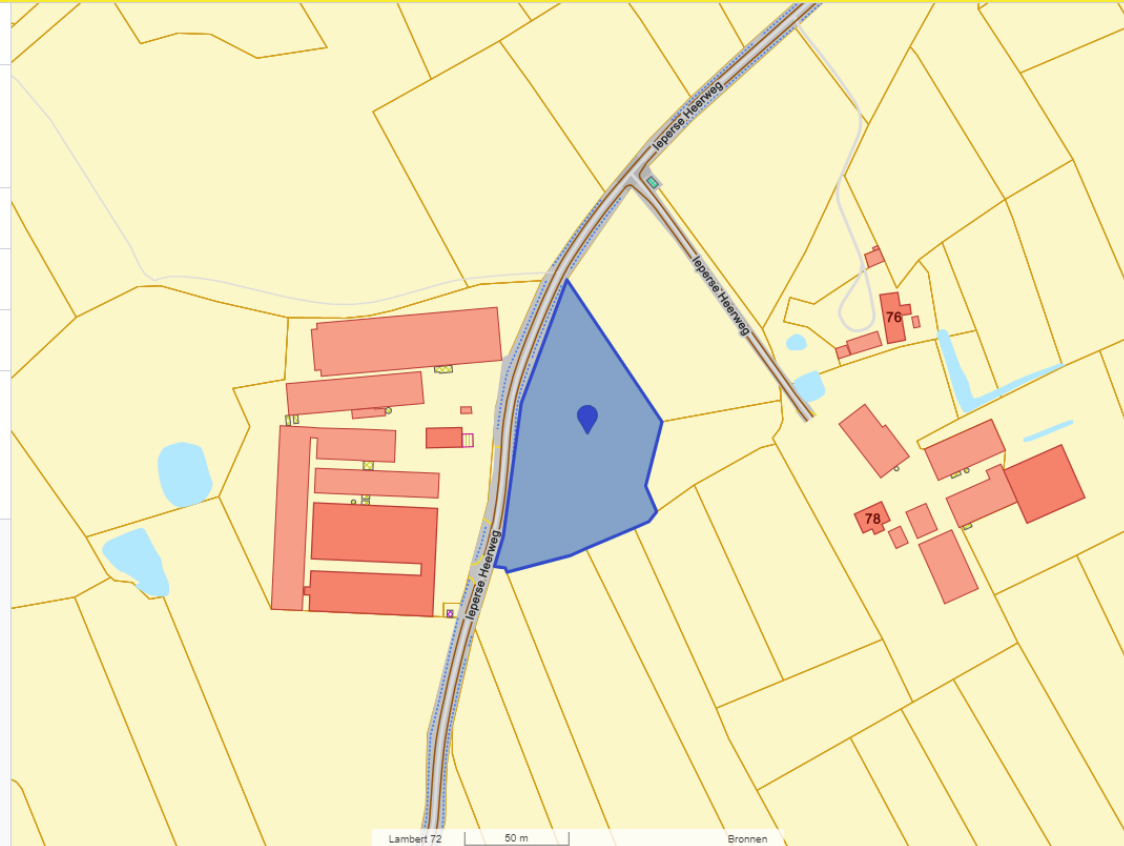

GEOPUNT Algemene kaart

Menu

Perceel ×

31523G0941/00A000  
DICTSTBIJZIJNDE ADRES  
Ieperse Heerweg 49, 8820 Torhout

[Website van Torhout](#)

[Kadastrale informatie](#)

[Coördinaten](#)

[Digitale boswijzer Vlaanderen 2021](#)

Boswijzer: **Geen bos**  
Definitie: **Bodembedekking die niet aan de definitie van 'Bos' voldoet**

[Alles openklappen](#)

Lagen ×

Natuur en milieu > Bos

- Bebossing op de Ferrariskaarten
- Bebossing op de Vandermaelenkaarten
- Bebossing op de topografische kaarten
- Boskartering 1990
- Bosreferentiaalaag 2000
- Digitale boswijzer Vlaanderen 2021
- Digitale boswijzer Vlaanderen 2018
- Digitale boswijzer Vlaanderen 2015
- Digitale boswijzer Vlaanderen 2012
- Digitale boswijzer Vlaanderen 2009
- Groenkaart Vlaanderen 2021
- Groenkaart Vlaanderen 2018

# GEOPUNT

Algemene kaart

Menu