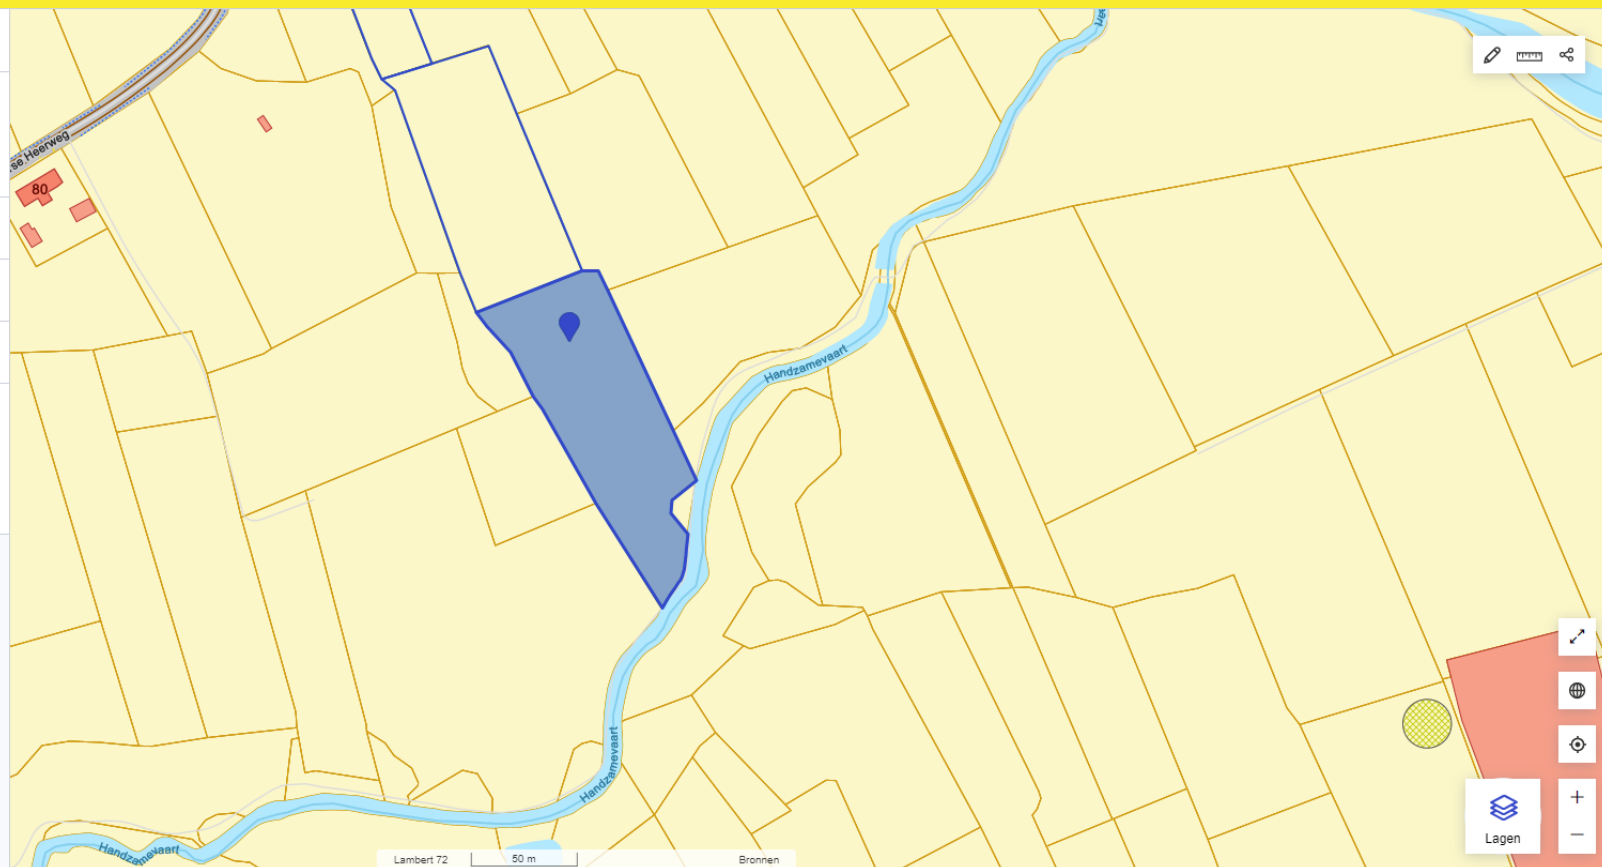

# GEOPUNT

Algemene kaart

Menu

## Perceel

31523G0955/00A000

DICHTSTBUZIJNDE ADRES

Ieperse Heerweg 80, 8820 Torhout

[Website van Torhout](#)

[Kadastrale informatie](#)

[Coördinaten](#)

**Digitale boswijzer Vlaanderen 2021**

Boswijzer

Geen bos

Definitie

Bodembedekking die niet aan de definitie van 'Bos' voldoet

[Alles openklappen](#)