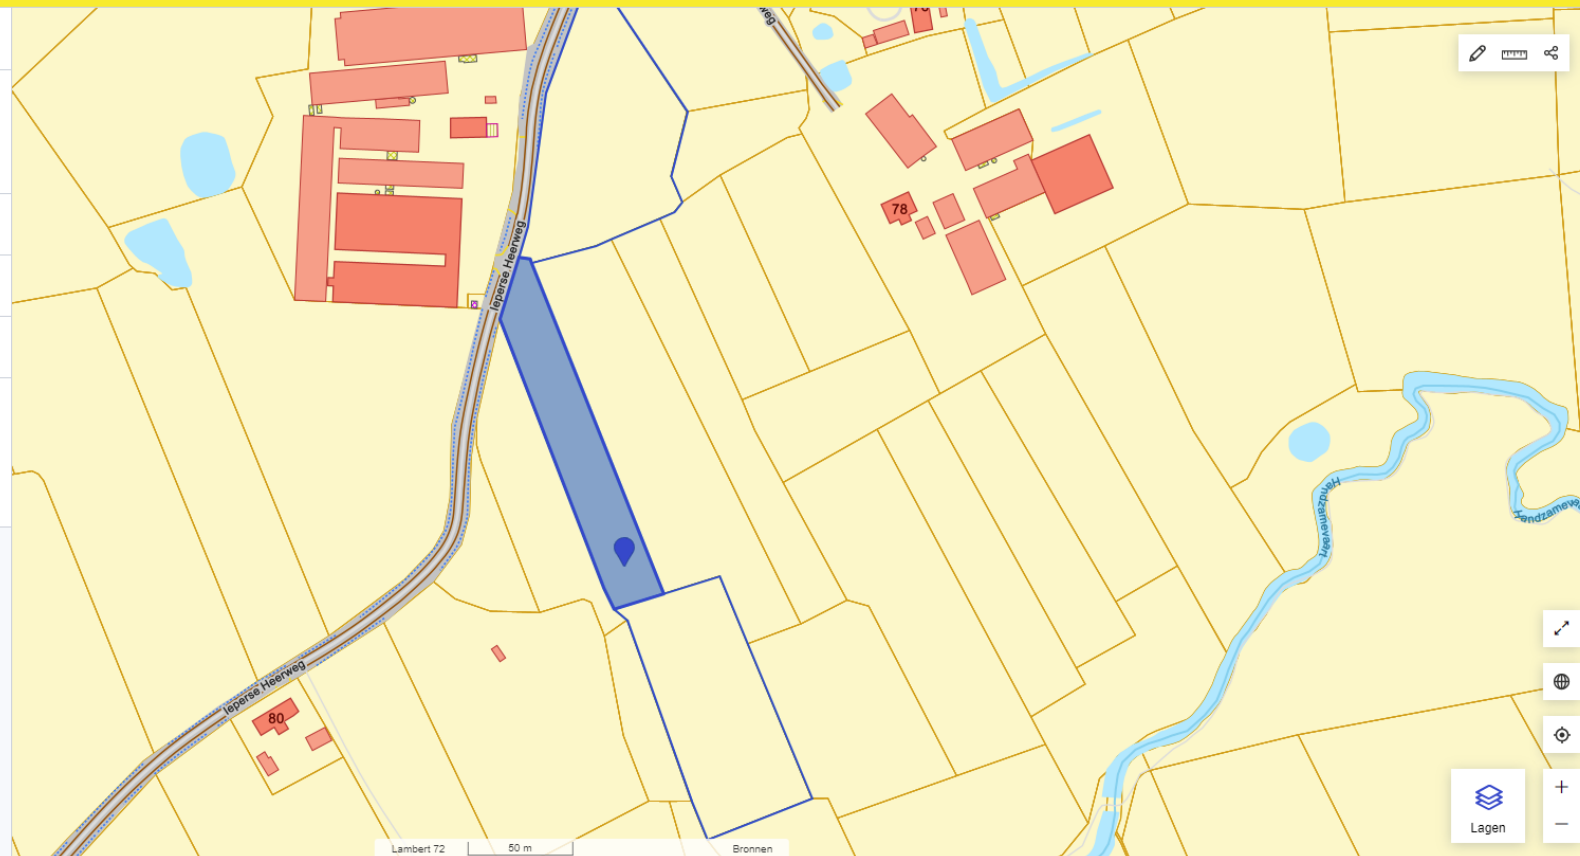

# GEOPUNT

Algemene kaart

Menu

## Perceel

31523G0957/00\_000

DICHTSTBIJZIJNDE ADRES

leperse Heerweg 80, 8820 Torhout

[Website van Torhout](#)

[Kadastrale informatie](#)

[Coördinaten](#)

[Digitale boswijzer Vlaanderen 2021](#)