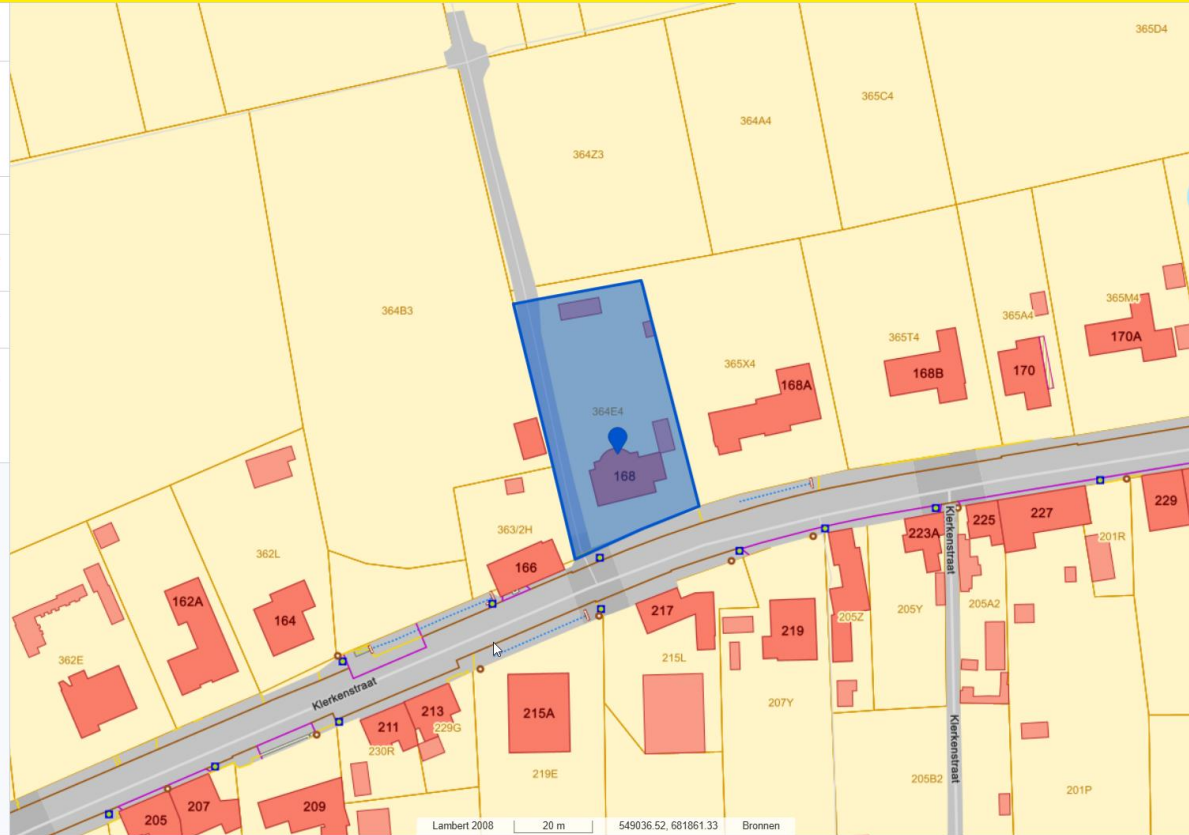

Perceel ✕

33014B0364/00E004

DICHTSTBUZINDE ADRES

📍 Klerkenstraat 168, 8920 Langemark-Poelkapelle

[Website van Langemark-Poelkapelle](#)

[Kadastrale informatie](#) ∨

[Coördinaten](#) ∨

[Watergevoelige openruimtegebieden - Grondvlakken](#) ∧

Geen informatie gevonden

[Alles openklappen](#)

Lagen ✕

watergevoeli ✕

Watergevoelige openruimtegebieden - Grondvlakken ℹ

[Zoek "watergevoeli" in de catalogus](#) ℹ