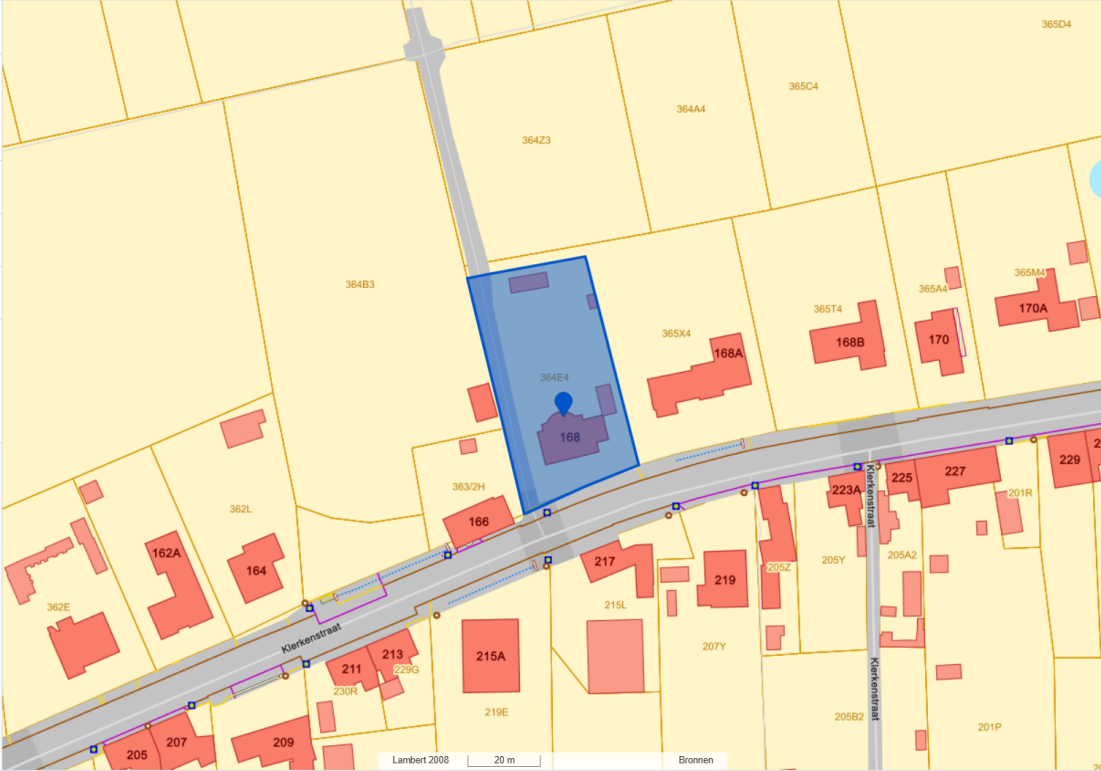

Perceel ✕

33014B0364/00E004

DICHTSTBUIJNDE ADRES
[📍 Klerkenstraat 168, 8920 Langemark-Poelkapelle](#)

[🌐 Website van Langemark-Poelkapelle](#)

[📄 Kadastrale informatie](#) ▾

[📍 Coördinaten](#) ▾

[📄 Digitale boswijzer Vlaanderen 2021](#) ▾

Boswijzer **Geen bos**
Definitie **Bodembedekking die niet aan de definitie van 'Bos' voldoet**

[Alles openklappen](#)

Lagen ✕

[🏠](#) [> Natuur en milieu](#) [> Bos](#)

- Basisgrid kruinbedekking Vlaanderen, 1 m resolutie, opname 2015 [i]
- Basisgrid kruinbedekking Vlaanderen, 10 m resolutie, opname 2015 [i]
- Bebossing op de Ferriskaarten [i]
- Bebossing op de Vandermaelenkaarten [i]
- Bebossing op de topografische kaarten [i]
- Boskartering 1990 [i]
- Bosreferentiaag 2000 [i]
- Digitale boswijzer Vlaanderen 2021 [i]
- Digitale boswijzer Vlaanderen 2018 [i]
- Digitale boswijzer Vlaanderen 2015 [i]
- Digitale boswijzer Vlaanderen 2012 [i]
- Digitale boswijzer Vlaanderen 2009 [i]